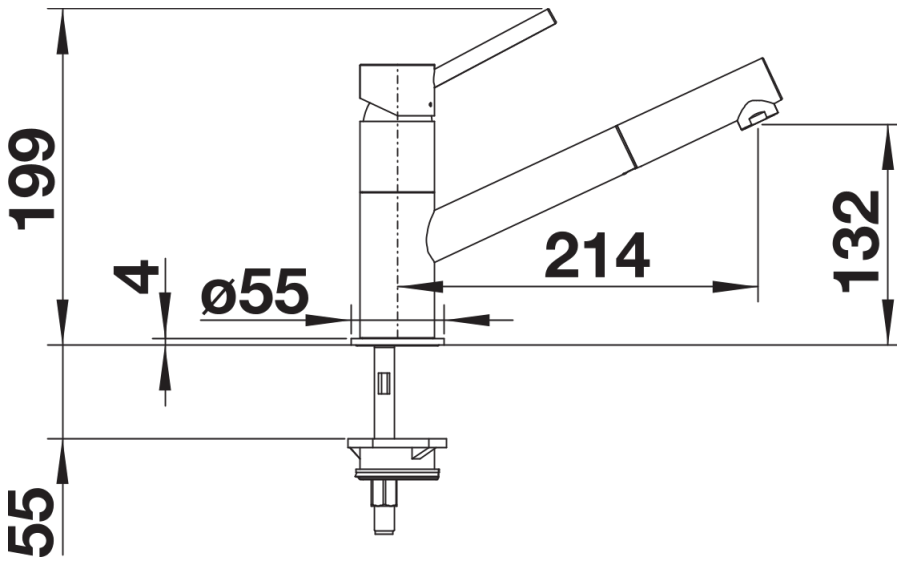

surface métallique chromé

Informations de planification

- Cartouche céramique HP D=35 mm
- 121 894

Étendue des fournitures

- Bec orientable à 120° avec douchette
- Percement de Ø 35 mm nécessaire
- Cartouche à disques céramiques (HP D=35 mm 121 894)
- Flexibles de raccordement d'une longueur de 350 mm et écrou de 3/8" pour un montage simple et sûr
- Régulateur de jet breveté réduisant nettement les dépôts de calcaire
- Plaque de renfort augmentant la stabilité de la robinetterie lors de l'encastrement dans les éviers en inox
- Équipé de série d'un clapet anti-retour, donc intrinsèquement sûr en matière de retours d'eau suivant la norme EN 1717
- Certifié LGA

Détails

Plage de pivotement

Vue latérale