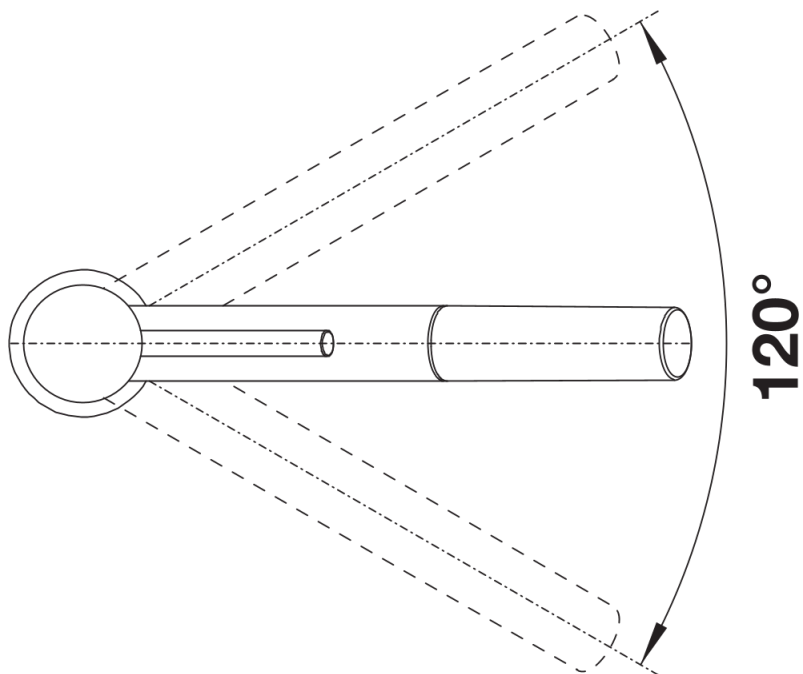

Fiches d'information sur le produit KANO-S

Référence de l'article 521503

Avantage

- Mitigeur fin au design esthétique
- Douchette extractible
- Particulièrement adapté aux éviers compacts

Coloris

Coloris disponibles
chromé

surface métallique chromé

Étendue des fournitures

- Bec orientable à 120° avec douchette amovible
- Percement Ø 35 mm nécessaire
- Cartouche à disques céramiques (HP D=35 mm 121 894)
- Flexible de raccordement d'une longueur de 350 mm et écrou 3/8" pour un montage simple et sûr
- Régulateur de jet breveté réduisant nettement les dépôts de calcaire
- Plaque de renfort augmentant la stabilité de la robinetterie lors de l'encastrement dans les éviers en inox

Détails

Plage de pivotement

Vue latérale