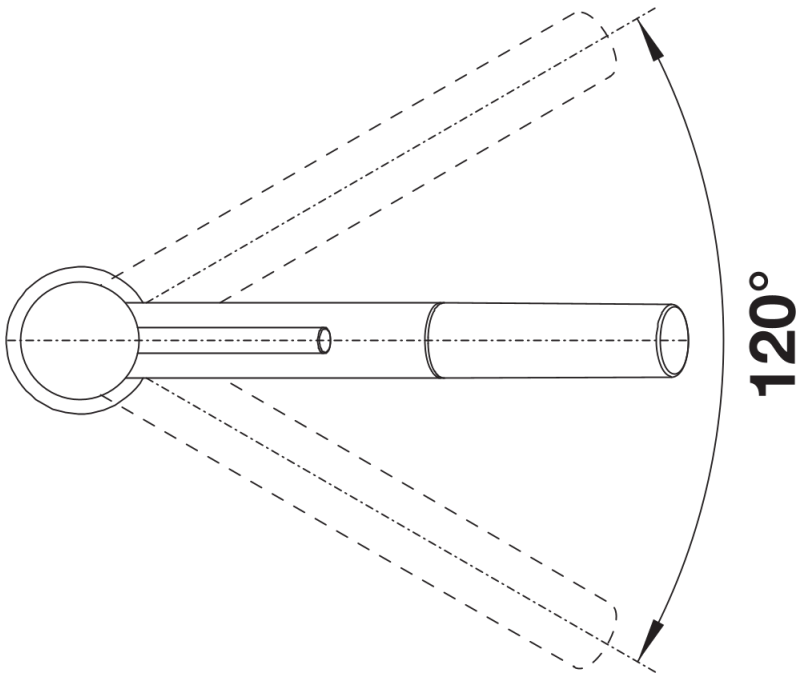

Fiches d'information sur le produit KANO-S

Référence de l'article 521503

Avantage

- Mitigeur fin au design esthétique
- Douchette extractible
- Particulièrement adapté aux éviers compacts

Coloris

Coloris disponibles
chromé

surface métallique chromé

Informations de planification

- Cartouche céramique HP D=35 mm
- 121 894

Étendue des fournitures

- Bec orientable à 120° avec douchette
- Percement de Ø 35 mm nécessaire
- Cartouche à disques céramiques (HP D=35 mm 121 894)
- Flexibles de raccordement d'une longueur de 350 mm et écrou de 3/8" pour un montage simple et sûr
- Régulateur de jet breveté réduisant nettement les dépôts de calcaire
- Plaque de renfort augmentant la stabilité de la robinetterie lors de l'encastrement dans les éviers en inox
- Équipé de série d'un clapet anti-retour, donc intrinsèquement sûr en matière de retours d'eau suivant la norme EN 1717
- Certifié LGA

Détails

Plage de pivotement

Vue latérale