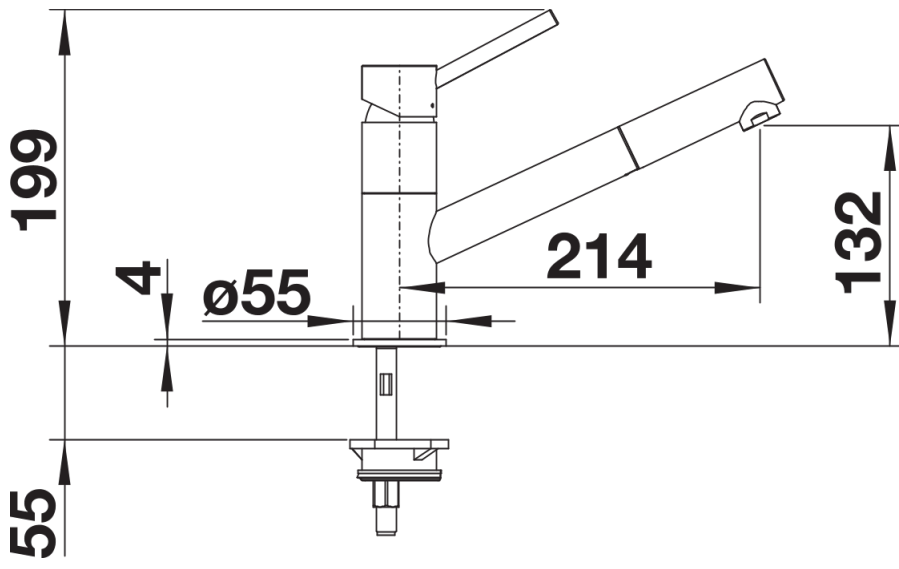

Fiches d'information sur le produit KANO-S

Référence de l'article 521503

Avantage

- Mitigeur fin au design esthétique
- Douchette extractible
- Particulièrement adapté aux éviers compacts

Coloris

Coloris disponibles
chromé

surface métallique chromé

Étendue des fournitures

- Bec orientable à 120° avec douchette amovible
- Percement Ø 35 mm nécessaire
- Cartouche à disques céramiques (HP D=35 mm 121 894)
- Flexible de raccordement d'une longueur de 350 mm et écrou 3/8" pour un montage simple et sûr
- Régulateur de jet breveté réduisant nettement les dépôts de calcaire
- Plaque de renfort augmentant la stabilité de la robinetterie lors de l'encastrement dans les éviers en inox

Détails

Plage de pivotement

Vue latérale