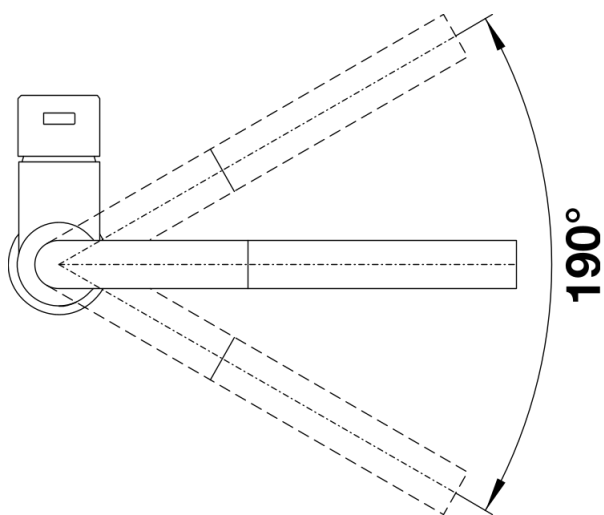

Fiches d'information sur le produit LANORA-S

Référence de l'article 523123

Avantage

- Design haut de gamme en inox massif brossé
- Des lignes épurées pour des cuisines modernes
- Bec haut pour remplir facilement casseroles et vases
- Peut être installé contre un mur grâce à son levier de commande vertical en position de base, pour une plus grande liberté de mouvement
- Économie d'énergie : position de base du levier de commande sur eau froide
- Avec douchette extractible

Coloris

Coloris disponibles
inox brossé

massif inox brossé

Étendue des fournitures

- Bec orientable à 190° avec douchette
- Percement Ø 35 mm nécessaire
- Cartouche à disques céramiques (HP D=35 mm 121 894)
- Flexible de douchette gainé nylon
- Flexibles de raccordement d'une longueur de 450 mm et écrou $\frac{3}{8}$ " pour un montage simple et sûr
- Régulateur de jet breveté réduisant nettement les dépôts de calcaire
- Plaque de renfort augmentant la stabilité de la robinetterie lors de l'encastrement dans les éviers en inox
- Équipé de série d'un clapet anti-retour, donc intrinsèquement sûr en matière de retours d'eau suivant la norme EN 1717
- Certifié LGA
- Certifié DVGW

Détails

Plage de pivotement

Vue latérale