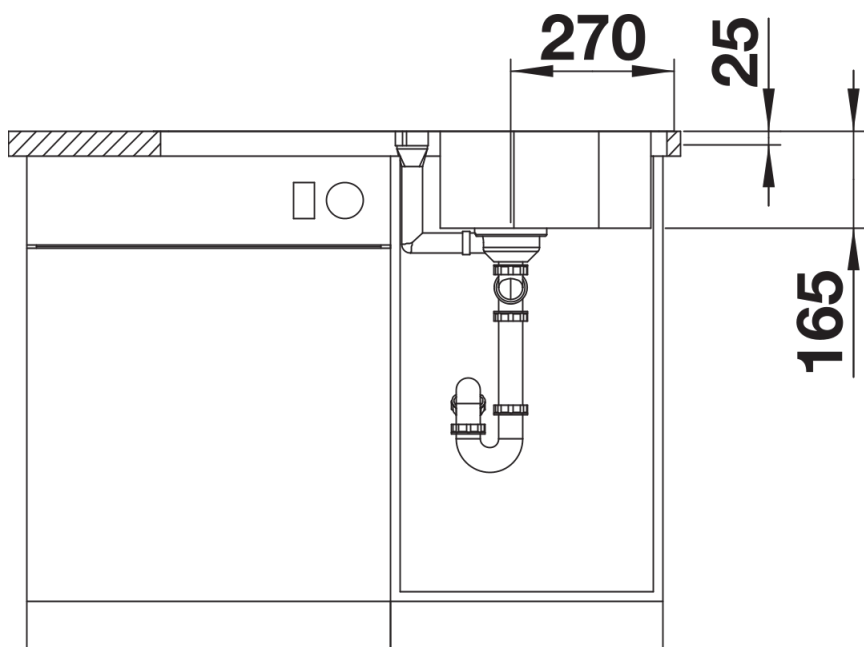

Fiches d'information sur le produit LANTOS 45 S-IF

Référence de l'article 519717

Avantage

- Finition des bords IF pour un encastrement classique ou à fleur
- Siphon inclus

Étendue des fournitures

Vidage compact avec bonde à panier Ø 90 mm inox automatique Siphon 137 158 inclus

Détails

Vue de dessus

Découpe

Vue de face

Vue latérale