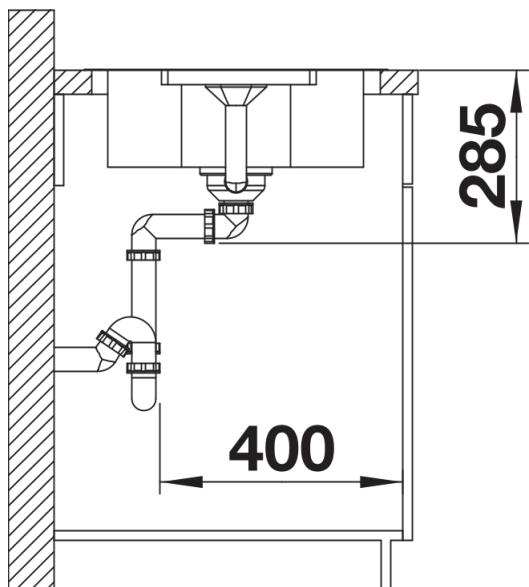

Fiches d'information sur le produit LANTOS 45 S-IF

Référence de l'article 519717

Avantage

- Finition des bords IF pour un encastrement classique ou à fleur
- Siphon inclus

Étendue des fournitures

Vidage compact avec bonde à panier Ø 90 mm inox automatique Siphon 137 158 inclus

Détails

Vue de dessus

Découpe

Vue de face

Vue latérale