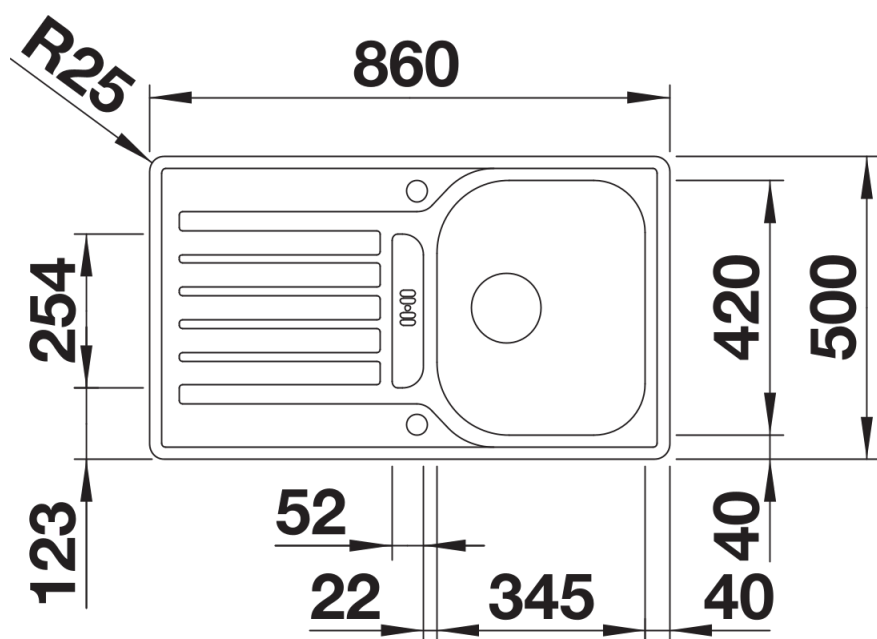

Fiches d'information sur le produit LANTOS 45 S-IF

Référence de l'article 519717

Avantage

- Finition des bords IF pour un encastrement classique ou à fleur
- Siphon inclus

Étendue des fournitures

Vidage compact avec bonde à panier Ø 90 mm inox automatique Siphon 137 158 inclus

Détails

Vue de dessus

Découpe

Vue de face

Vue latérale