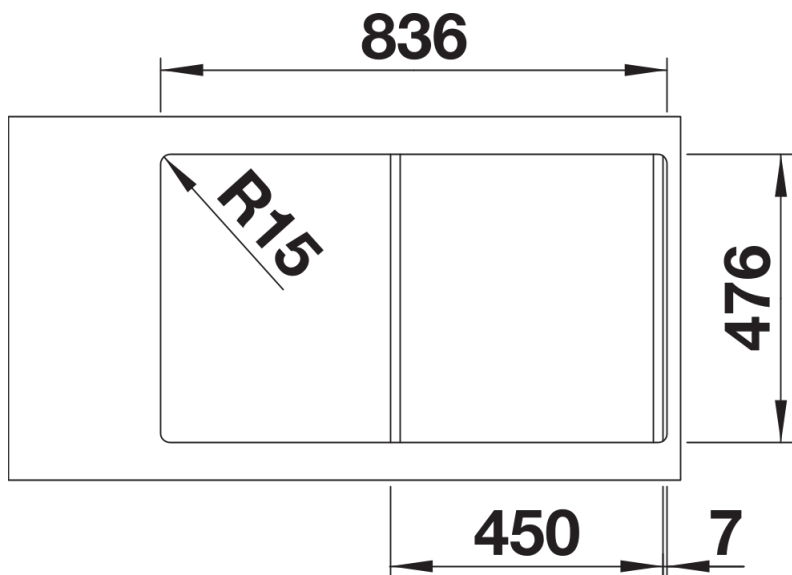

Fiches d'information sur le produit LANTOS 45 S-IF

Référence de l'article 519717

Avantage

- Finition des bords IF pour un encastrement classique ou à fleur
- Siphon inclus

Étendue des fournitures

Vidage compact avec bonde à panier Ø 90 mm inox automatique Siphon 137 158 inclus

Détails

Vue de dessus

Découpe

Vue de face

Vue latérale