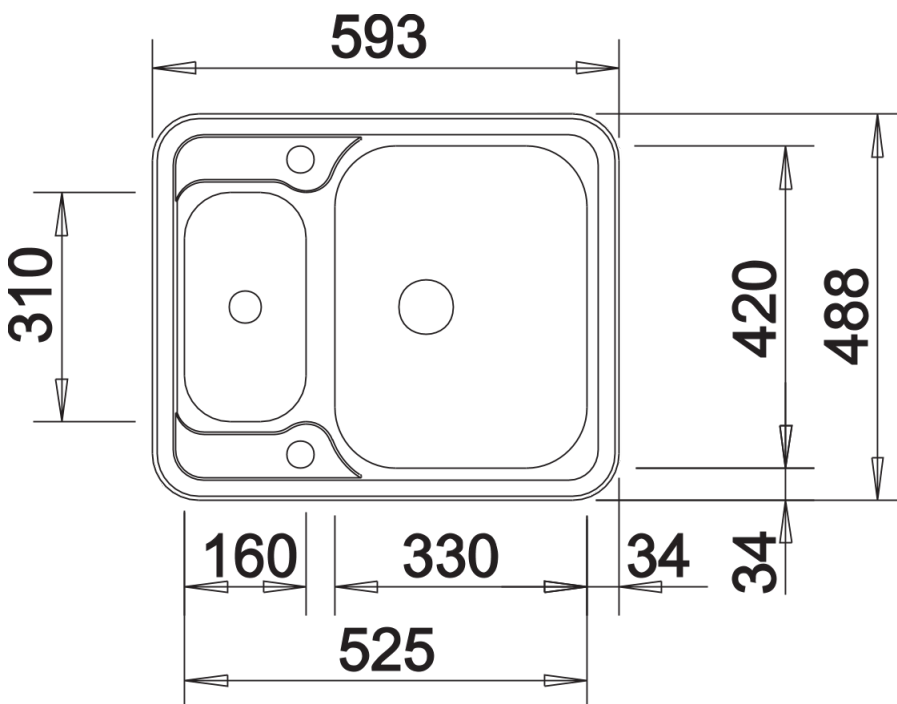

Fiches d'information sur le produit LANTOS 6-IF

Référence de l'article 516676

Avantage

- Cuve supplémentaire pratique munie d'une cuvette multifonctions inox perforée
- Finition des bords IF pour un encastrement classique ou à fleur
- Avec bondes à panier inox Ø 90 mm
- Livré avec vide-sauce inox
- Siphon inclus

Étendue des fournitures

Cuvette multifonctions inox perforée, garniture de vidage spécial plat avec bonde à panier inox Ø 90 mm automatique pour la cuve principale et manuelle pour le vide-sauce Siphon référence 137 158 inclus

208195 - Vide-sauce inox

Détails

Vue de dessus

Découpe

Vue de face

Vue latérale