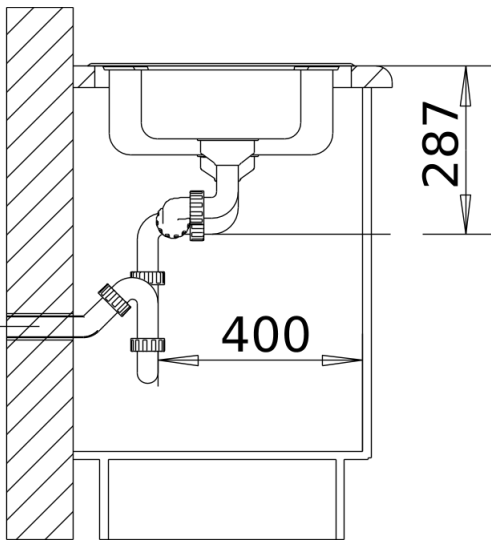

Étendue des fournitures

Cuvette multifonctions inox perforée, garniture de vidage spécial plat avec bonde à panier inox Ø 90 mm automatique pour la cuve principale et manuelle pour le vide-sauce Siphon référence 137 158 inclus

208195 - Vide-sauce inox

Détails

Vue de dessus

Découpe

Vue de face

Vue latérale