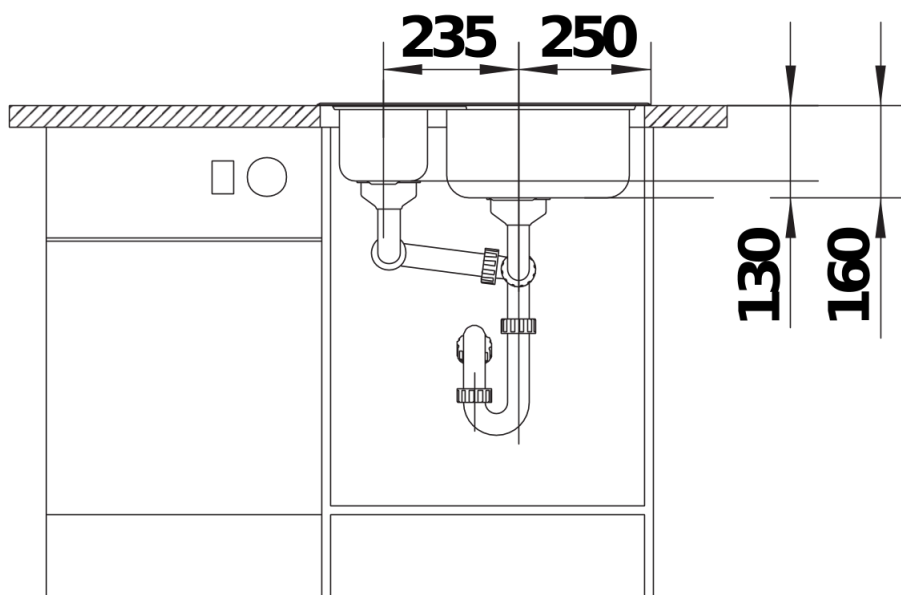

Étendue des fournitures

Cuvette multifonctions inox perforée, garniture de vidage spécial plat avec bonde à panier inox Ø 90 mm automatique pour la cuve principale et manuelle pour le vide-sauce Siphon référence 137 158 inclus

208195 - Vide-sauce inox

Détails

Vue de dessus

Découpe

Vue de face

Vue latérale