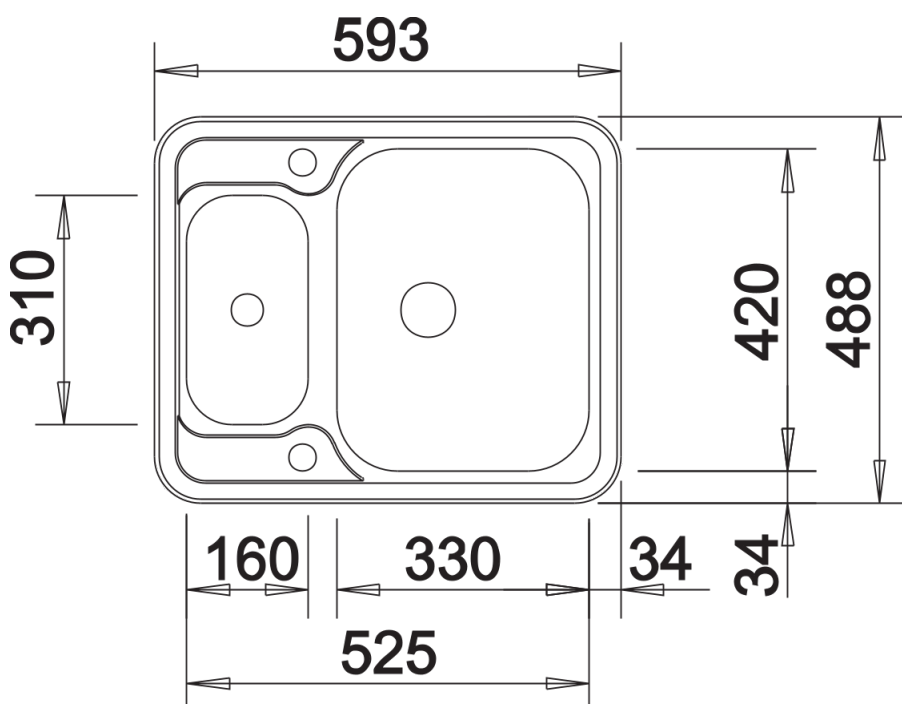

Fiches d'information sur le produit LANTOS 6-IF

Référence de l'article 516676

Avantage

- Cuve supplémentaire pratique munie d'une cuvette multifonctions inox perforée
- Finition des bords IF pour un encastrement classique ou à fleur
- Avec bondes à panier inox Ø 90 mm
- Livré avec vide-sauce inox
- Siphon inclus

Informations de planification

- Découpe : 581 x 476 - R48

Étendue des fournitures

Cuvette multifonctions inox perforée, vidage compact avec deux bondes à panier Ø 90 mm inox, automatique pour la cuve principale et manuelle pour le vide-sauce. Siphon 137 158 inclus

208195 - Vide-sauce inox

Détails

Vue de dessus

Découpe

Vue de face

Vue latérale