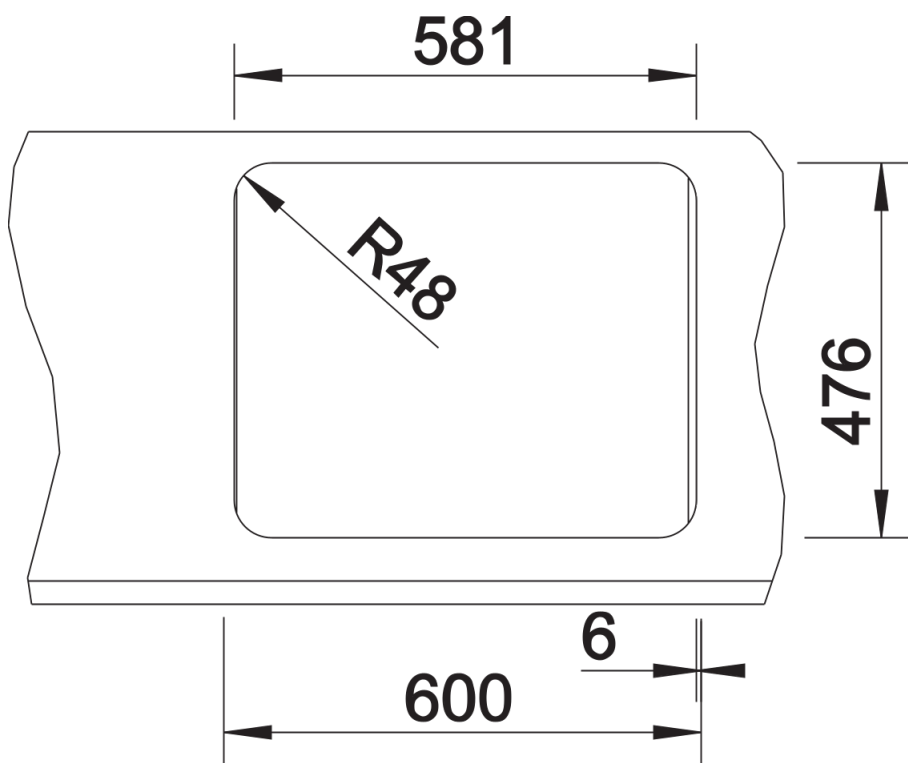

Fiches d'information sur le produit LANTOS 6-IF

Référence de l'article 516676

Avantage

- Cuve supplémentaire pratique munie d'une cuvette multifonctions inox perforée
- Finition des bords IF pour un encastrement classique ou à fleur
- Avec bondes à panier inox Ø 90 mm
- Livré avec vide-sauce inox
- Siphon inclus

Informations de planification

- Découpe : 581 x 476 - R48

Étendue des fournitures

Cuvette multifonctions inox perforée, vidage compact avec deux bondes à panier Ø 90 mm inox, automatique pour la cuve principale et manuelle pour le vide-sauce. Siphon 137 158 inclus

208195 - Vide-sauce inox

Détails

Vue de dessus

Découpe

Vue de face

Vue latérale