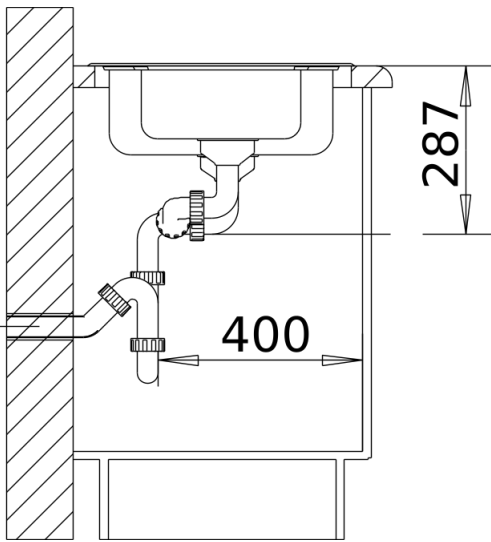

Informations de planification

- Découpe : 581 x 476 - R48

Étendue des fournitures

Cuvette multifonctions inox perforée, vidage compact avec deux bondes à panier Ø 90 mm inox, automatique pour la cuve principale et manuelle pour le vide-sauce. Siphon 137 158 inclus

208195 - Vide-sauce inox

Détails

Vue de dessus

Découpe

Vue de face

Vue latérale