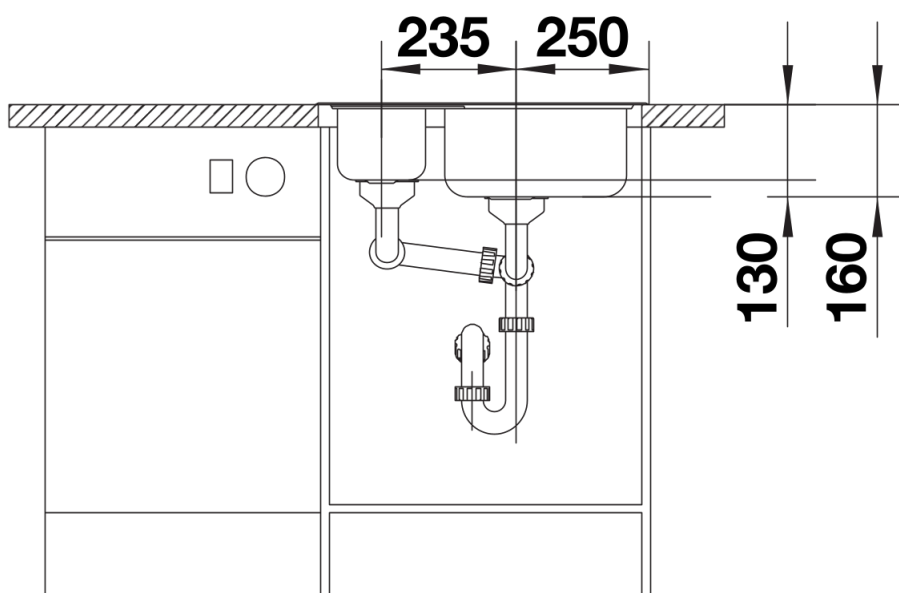

Informations de planification

- Découpe : 581 x 476 - R48

Étendue des fournitures

Cuvette multifonctions inox perforée, vidage compact avec deux bondes à panier Ø 90 mm inox, automatique pour la cuve principale et manuelle pour le vide-sauce. Siphon 137 158 inclus

208195 - Vide-sauce inox

Détails

Vue de dessus

Découpe

Vue de face

Vue latérale