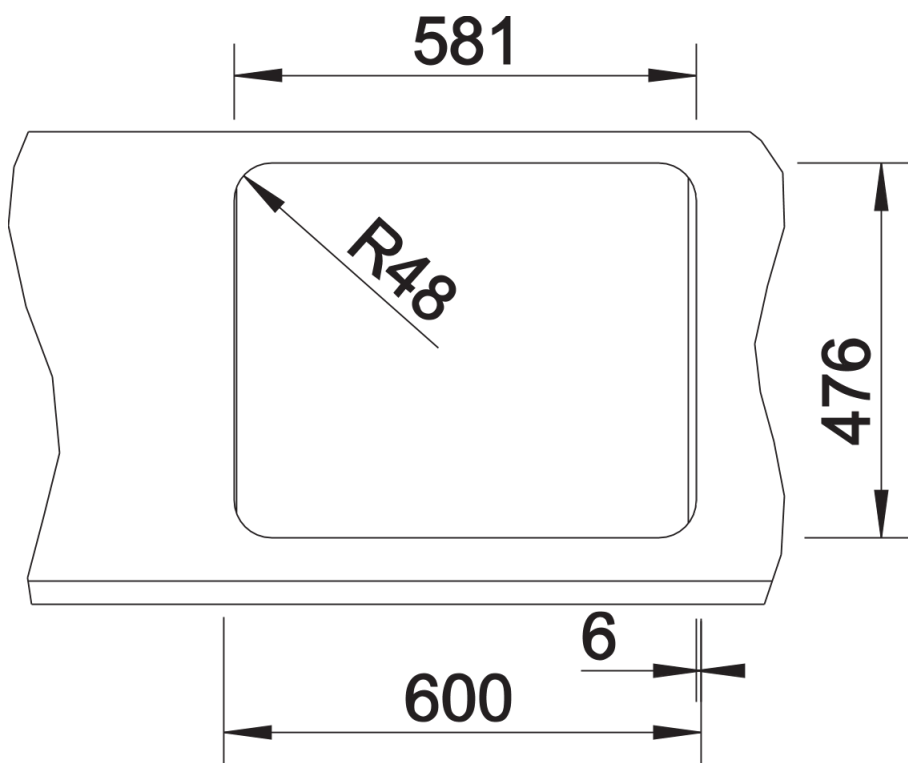

Fiches d'information sur le produit LANTOS 6-IF

Référence de l'article 516676

Avantage

- Cuve supplémentaire pratique munie d'une cuvette multifonctions inox perforée
- Finition des bords IF pour un encastrement classique ou à fleur
- Avec bondes à panier inox Ø 90 mm
- Livré avec vide-sauce inox
- Siphon inclus

Étendue des fournitures

Cuvette multifonctions inox perforée, garniture de vidage spécial plat avec bonde à panier inox Ø 90 mm automatique pour la cuve principale et manuelle pour le vide-sauce Siphon référence 137 158 inclus

208195 - Vide-sauce inox

Détails

Vue de dessus

Découpe

Vue de face

Vue latérale