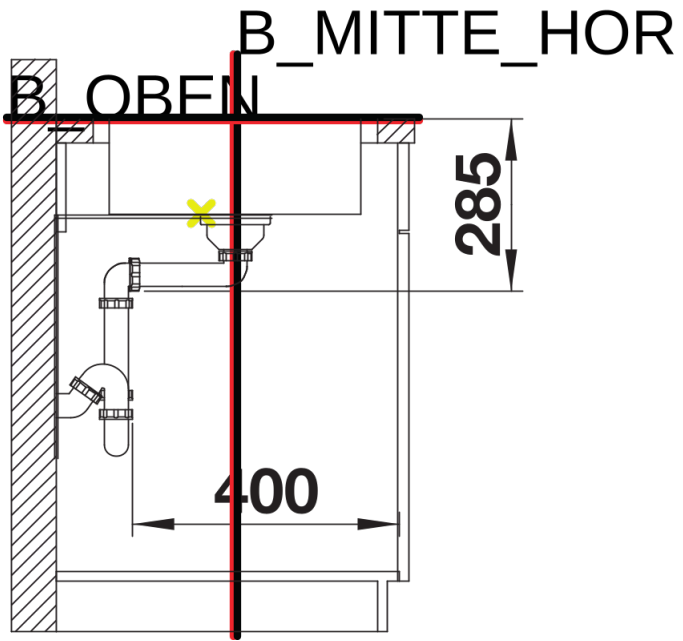

Fiches d'information sur le produit LANTOS XL 6 S-IF Compact

Référence de l'article 523140

Avantage

- Dimensions compactes permettant plus de confort dans les petites cuisines
- Avec cuve extra-large XL
- Encastrement moderne classique ou à fleur grâce aux bords plats élégants finition-IF
- Evier réversible
- Avec bonde à panier inox Ø 90 mm automatique
- Evier percé
- Siphon inclus

Étendue des fournitures

Vidage compact avec bonde à panier Ø 90 mm inox automatique Siphon 137 158 inclus

Détails

Vue de dessus

Découpe

Vue de face

Vue latérale