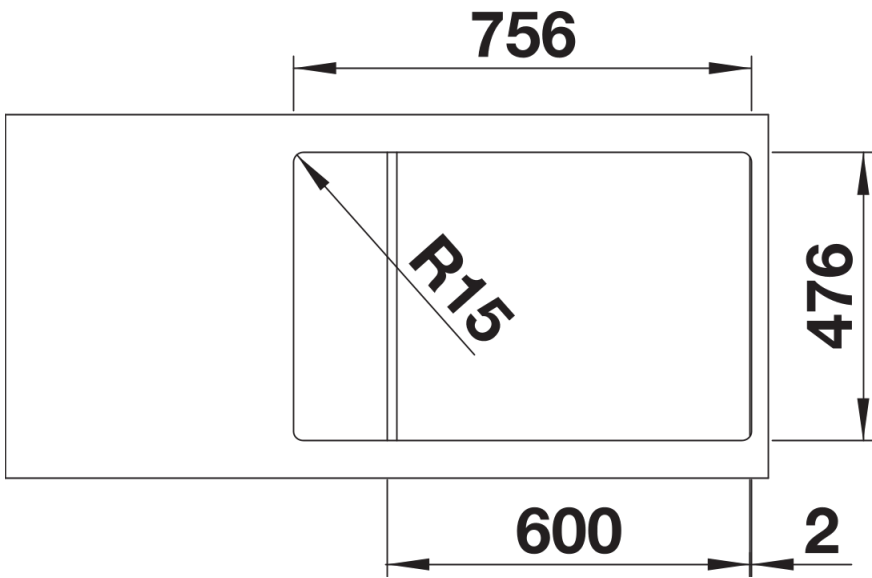

Fiches d'information sur le produit LANTOS XL 6 S-IF Compact

Référence de l'article 523140

Avantage

- Dimensions compactes permettant plus de confort dans les petites cuisines
- Avec cuve extra-large XL
- Encastrement moderne classique ou à fleur grâce aux bords plats élégants finition-IF
- Evier réversible
- Avec bonde à panier inox Ø 90 mm automatique
- Evier percé
- Siphon inclus

Étendue des fournitures

Vidage compact avec bonde à panier Ø 90 mm inox automatique Siphon 137 158 inclus

Détails

Vue de dessus

Découpe

Vue de face

Vue latérale