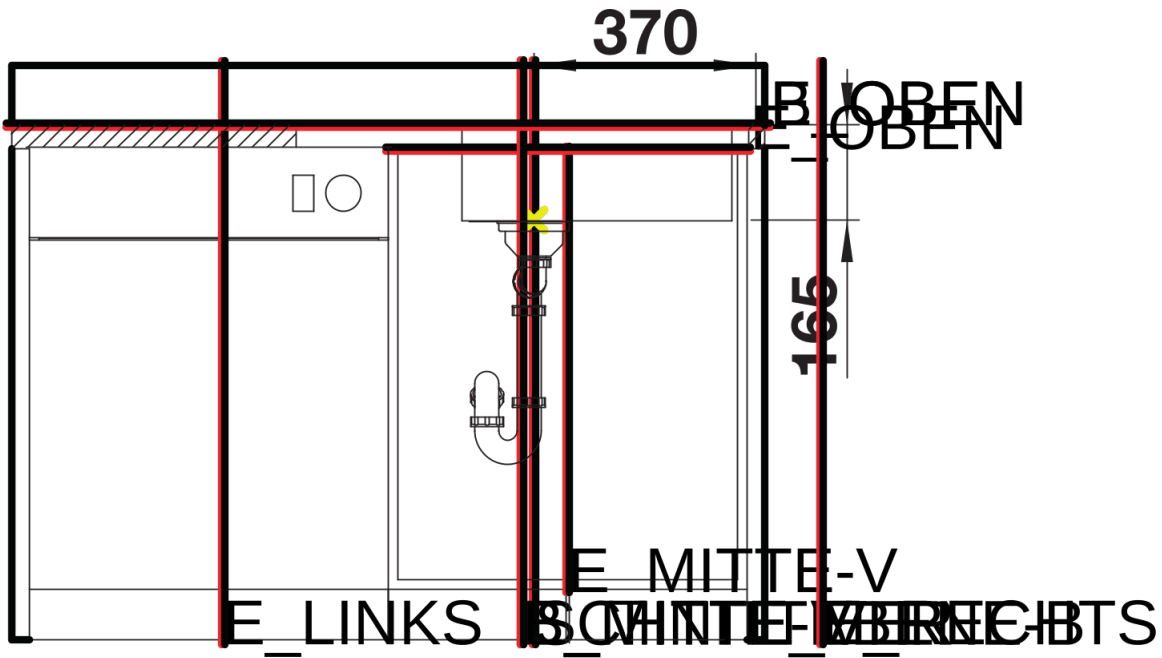

Fiches d'information sur le produit LANTOS XL 6 S-IF Compact

Référence de l'article 523140

Avantage

- Dimensions compactes permettant plus de confort dans les petites cuisines
- Avec cuve extra-large XL
- Encastrement moderne classique ou à fleur grâce aux bords plats élégants finition-IF
- Evier réversible
- Avec bonde à panier inox Ø 90 mm automatique
- Evier percé
- Siphon inclus

Étendue des fournitures

Vidage compact avec bonde à panier Ø 90 mm inox automatique Siphon 137 158 inclus

Détails

Vue de dessus

Découpe

Vue de face

Vue latérale