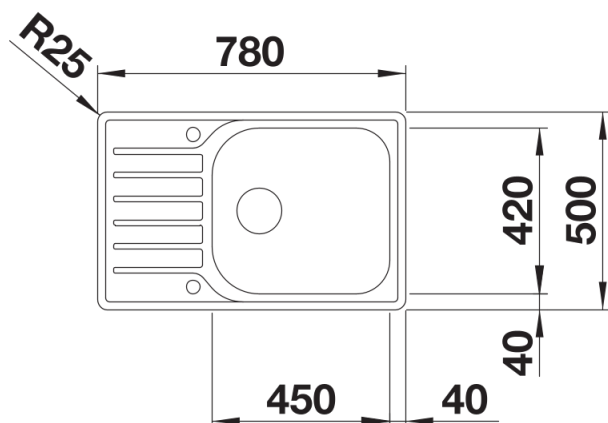

Fiches d'information sur le produit LANTOS XL 6 S-IF Compact

Référence de l'article 523140

Avantage

- Dimensions compactes permettant plus de confort dans les petites cuisines
- Avec cuve extra-large XL
- Encastrement moderne classique ou à fleur grâce aux bords plats élégants finition-IF
- Evier réversible
- Avec bonde à panier inox Ø 90 mm automatique
- Evier percé
- Siphon inclus

Étendue des fournitures

Vidage compact avec bonde à panier Ø 90 mm inox automatique Siphon 137 158 inclus

Détails

Vue de dessus

Découpe

Vue de face

Vue latérale