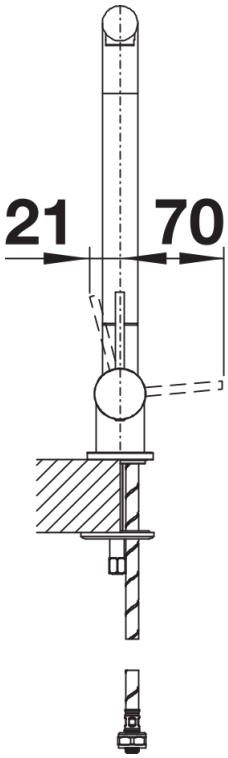

Fiches d'information sur le produit LARESSA-F Levier à gauche

Référence de l'article 521546

Avantage

- Mitigeur moderne pour placement devant une fenêtre
- Hauteur minimum entre l'évier et le battant de la fenêtre 6,5 cm
- Mécanisme pratique permettant de rabattre le bec du mitigeur vers l'avant (fonctionne uniquement lorsque le mitigeur est installé)
- Système rabattable avec amorti intégré et fixation de sécurité
- Les dimensions du mitigeur permettent au bec d'entrer parfaitement dans la cuve
- Bec haut permettant de remplir facilement casseroles et vases
- Position de base du levier de commande sur eau froide

Coloris

Coloris disponibles
chromé

surface métallique chromé

Informations de planification

- Cartouche céramique HP D=25 mm
122 211

Étendue des fournitures

- Bec orientable à 360° pour un plus grand rayon d'action
- Percement Ø 35 mm nécessaire
- Cartouche à disques céramiques
- Flexibles de raccordement d'une longueur de 500 mm et écrou 3/8"
- Régulateur de jet breveté réduisant nettement les dépôts de calcaire
- Plaque de renfort augmentant la stabilité de la robinetterie lors de l'encastrement dans les éviers en inox

Détails

Plage de pivotement

Vue latérale