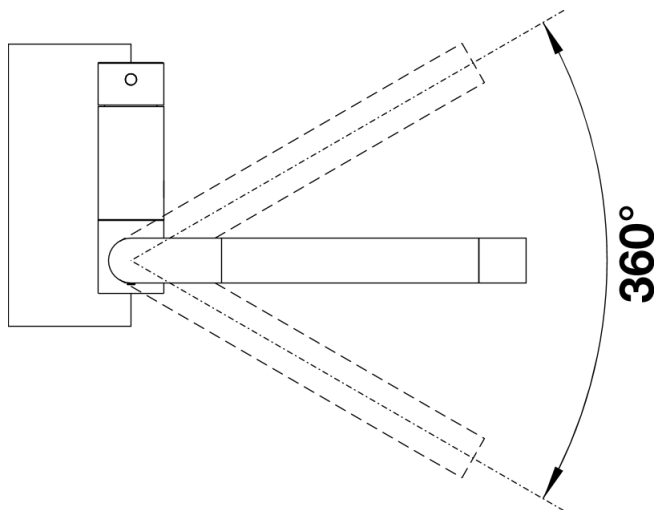

Fiches d'information sur le produit BLANCOLARESSA-F Levier à gauche

Référence de l'article 521546

Avantage

- Mitigeur moderne pour placement devant une fenêtre
- Mécanisme pratique permettant de rabattre le bec du mitigeur vers l'avant
- Système rabattable avec amorti intégré et fixation de sécurité
- Hauteur d'installation optimale pour permettre au bec d'entrer parfaitement dans la cuve
- Bec haut permettant de remplir facilement casseroles et vases

Coloris

Coloris disponibles
chromé

surface métallique chromé

Étendue des fournitures

- Bec orientable à 360° et rabattable
- Percement Ø 35 mm nécessaire
- Cartouche à disques céramiques
- Flexibles de raccordement d'une longueur de 500 mm et écrou 3/8" pour un montage simple et sûr
- Régulateur de jet breveté réduisant nettement les dépôts de calcaire
- Plaque de renfort augmentant la stabilité de la robinetterie lors de l'encastrement dans les éviers en inox

Détails

Plage de pivotement

Vue latérale