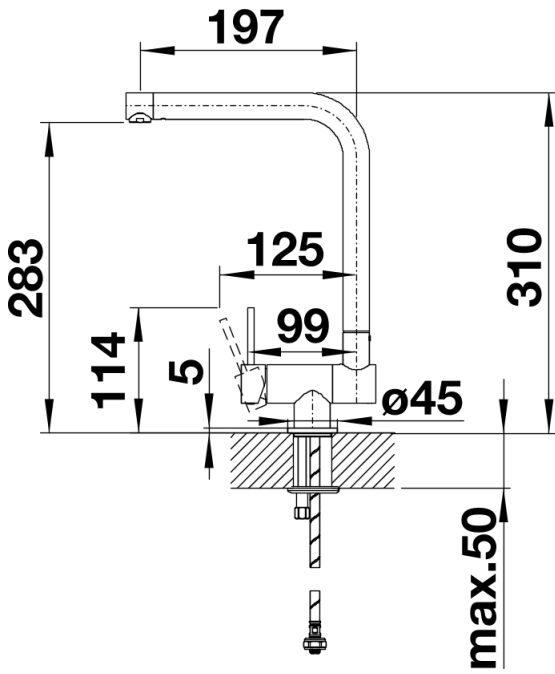

Fiches d'information sur le produit BLANCOLARESSA-F Levier à gauche

Référence de l'article 521546

Avantage

- Mitigeur moderne pour placement devant une fenêtre
- Mécanisme pratique permettant de rabattre le bec du mitigeur vers l'avant
- Système rabattable avec amorti intégré et fixation de sécurité
- Hauteur d'installation optimale pour permettre au bec d'entrer parfaitement dans la cuve
- Bec haut permettant de remplir facilement casseroles et vases

Coloris

Coloris disponibles
chromé

surface métallique chromé

Étendue des fournitures

- Bec orientable à 360° et rabattable
- Percement Ø 35 mm nécessaire
- Cartouche à disques céramiques
- Flexibles de raccordement d'une longueur de 500 mm et écrou 3/8" pour un montage simple et sûr
- Régulateur de jet breveté réduisant nettement les dépôts de calcaire
- Plaque de renfort augmentant la stabilité de la robinetterie lors de l'encastrement dans les éviers en inox

Détails

Plage de pivotement

Vue latérale