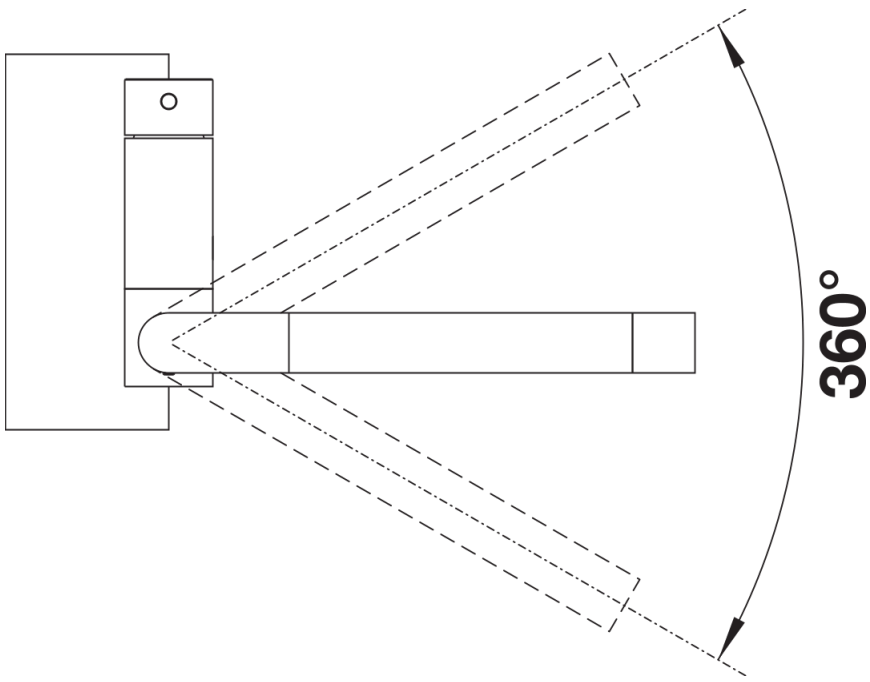

Fiches d'information sur le produit LARESSA-F Levier à gauche

Référence de l'article 521546

Avantage

- Mitigeur moderne pour placement devant une fenêtre
- Hauteur minimum entre l'évier et le battant de la fenêtre 6,5 cm
- Mécanisme pratique permettant de rabattre le bec du mitigeur vers l'avant (fonctionne uniquement lorsque le mitigeur est installé)
- Système rabattable avec amorti intégré et fixation de sécurité
- Les dimensions du mitigeur permettent au bec d'entrer parfaitement dans la cuve
- Bec haut permettant de remplir facilement casseroles et vases
- Position de base du levier de commande sur eau froide

Coloris

Coloris disponibles
chromé

surface métallique chromé

Informations de planification

- Cartouche céramique HP D=25 mm
122 211

Étendue des fournitures

- Bec orientable à 360° pour un plus grand rayon d'action
- Percement Ø 35 mm nécessaire
- Cartouche à disques céramiques
- Flexibles de raccordement d'une longueur de 500 mm et écrou 3/8"
- Régulateur de jet breveté réduisant nettement les dépôts de calcaire
- Plaque de renfort augmentant la stabilité de la robinetterie lors de l'encastrement dans les éviers en inox

Détails

Plage de pivotement

Vue latérale