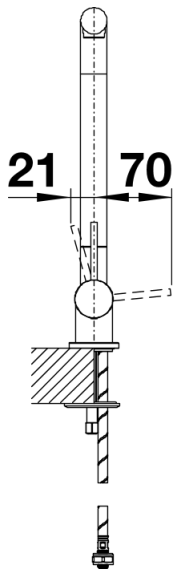

Fiches d'information sur le produit BLANCOLARESSA-F Levier à gauche

Référence de l'article 521546

Avantage

- Mitigeur moderne pour placement devant une fenêtre
- Mécanisme pratique permettant de rabattre le bec du mitigeur vers l'avant
- Système rabattable avec amorti intégré et fixation de sécurité
- Hauteur d'installation optimale pour permettre au bec d'entrer parfaitement dans la cuve
- Bec haut permettant de remplir facilement casseroles et vases

Coloris

Coloris disponibles
chromé

surface métallique chromé

Étendue des fournitures

- Bec orientable à 360° et rabattable
- Percement Ø 35 mm nécessaire
- Cartouche à disques céramiques
- Flexibles de raccordement d'une longueur de 500 mm et écrou 3/8" pour un montage simple et sûr
- Régulateur de jet breveté réduisant nettement les dépôts de calcaire
- Plaque de renfort augmentant la stabilité de la robinetterie lors de l'encastrement dans les éviers en inox

Détails

Plage de pivotement

Vue latérale