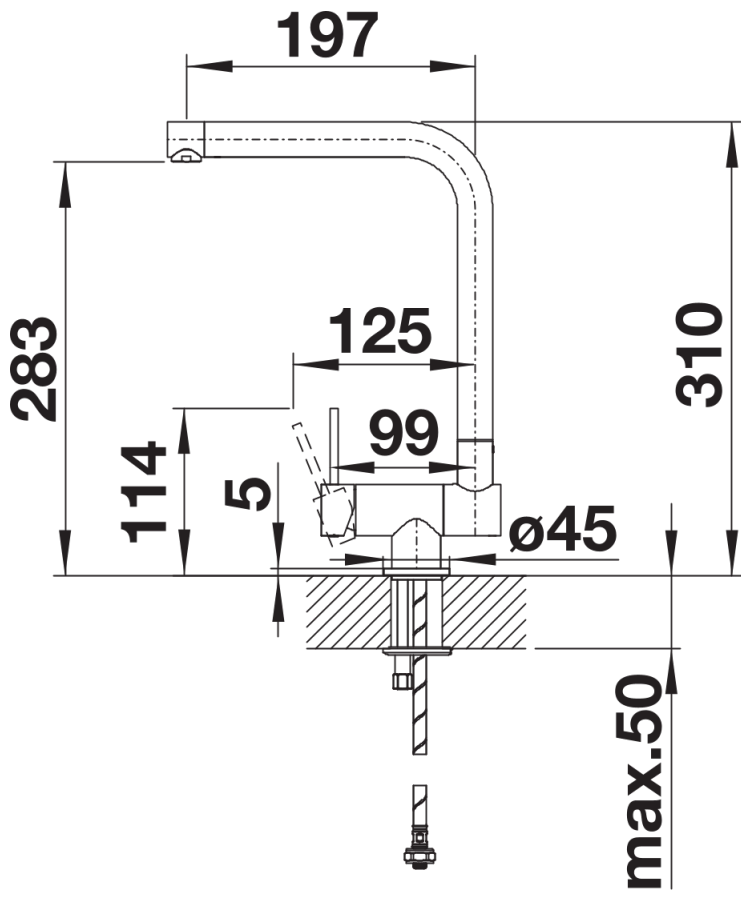

Fiches d'information sur le produit LARESSA-F Levier à gauche

Référence de l'article 521546

Avantage

- Mitigeur moderne pour placement devant une fenêtre
- Hauteur minimum entre l'évier et le battant de la fenêtre 6,5 cm
- Mécanisme pratique permettant de rabattre le bec du mitigeur vers l'avant (fonctionne uniquement lorsque le mitigeur est installé)
- Système rabattable avec amorti intégré et fixation de sécurité
- Les dimensions du mitigeur permettent au bec d'entrer parfaitement dans la cuve
- Bec haut permettant de remplir facilement casseroles et vases
- Position de base du levier de commande sur eau froide

Coloris

Coloris disponibles
chromé

surface métallique chromé

Informations de planification

- Cartouche céramique HP D=25 mm
122 211

Étendue des fournitures

- Bec orientable à 360° pour un plus grand rayon d'action
- Percement Ø 35 mm nécessaire
- Cartouche à disques céramiques
- Flexibles de raccordement d'une longueur de 500 mm et écrou 3/8"
- Régulateur de jet breveté réduisant nettement les dépôts de calcaire
- Plaque de renfort augmentant la stabilité de la robinetterie lors de l'encastrement dans les éviers en inox

Détails

Plage de pivotement

Vue latérale