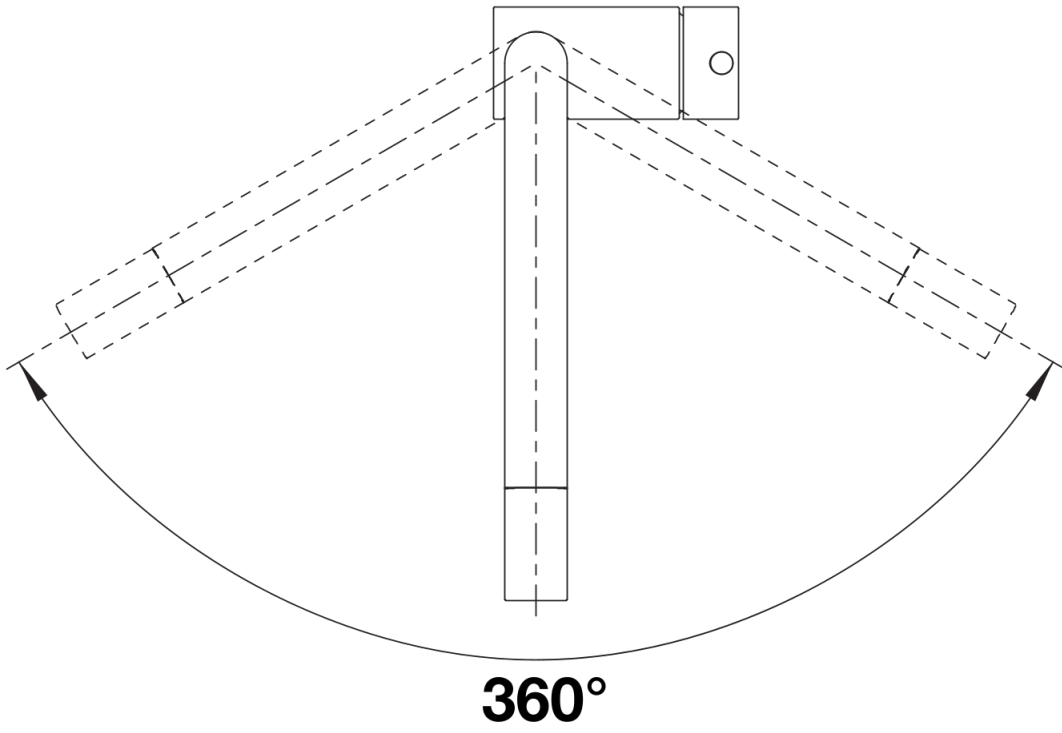

Fiches d'information sur le produit LINUS-F

Référence de l'article 514025

Avantage

- À installer sous une fenêtre
- Grande commodité : tirer droit vers le haut puis poser sur le côté, tout simplement
- Levier positionnable à gauche, au centre ou à droite
- Hauteur minimum entre l'évier et le battant de la fenêtre 2,5 cm

Coloris

Coloris disponibles
chromé

surface métallique chromé

Informations de planification

- Cartouche céramique HP D=35 mm
- 121 894

Étendue des fournitures

- Bec orientable à 360°
- Percement Ø 35 mm nécessaire
- Cartouche à disques céramiques (HP D=35 mm 121 894)
- Flexibles de raccordement d'une longueur de 750 mm et écrou $\frac{3}{8}$ " pour un montage simple et sûr
- Régulateur de jet breveté réduisant nettement les dépôts de calcaire
- Plaque de renfort augmentant la stabilité de la robinetterie lors de l'encastrement dans les éviers en inox
- Certifié LGA
- Certifié DVGW

Détails

Plage de pivotement

Vue latérale