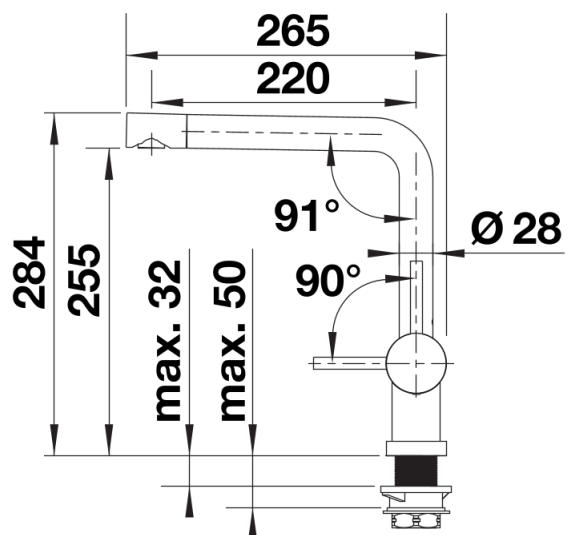

Fiches d'information sur le produit LINUS-F

Référence de l'article 514025

Avantage

- À installer sous une fenêtre
- Grande commodité : tirer droit vers le haut puis poser sur le côté, tout simplement
- Levier positionnable à gauche, au centre ou à droite
- Hauteur minimum entre l'évier et le battant de la fenêtre 2,5 cm

Coloris

Coloris disponibles
chromé

surface métallique chromé

Informations de planification

- Cartouche céramique HP D=35 mm
- 121 894

Étendue des fournitures

- Bec orientable à 360°
- Percement Ø 35 mm nécessaire
- Cartouche à disques céramiques (HP D=35 mm 121 894)
- Flexibles de raccordement d'une longueur de 750 mm et écrou $\frac{3}{8}$ " pour un montage simple et sûr
- Régulateur de jet breveté réduisant nettement les dépôts de calcaire
- Plaque de renfort augmentant la stabilité de la robinetterie lors de l'encastrement dans les éviers en inox
- Certifié LGA
- Certifié DVGW

Détails

Plage de pivotement

Vue latérale