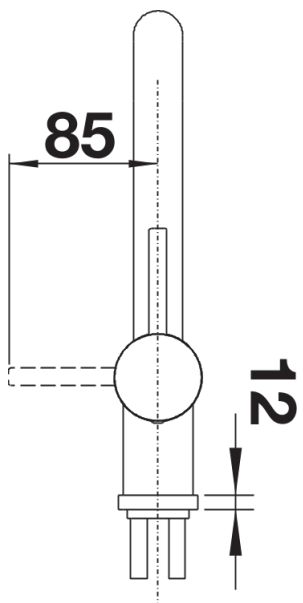

Fiches d'information sur le produit LINUS-F

Référence de l'article 514025

Avantage

- À installer sous une fenêtre
- Grande commodité : tirer droit vers le haut puis poser sur le côté, tout simplement
- Levier positionnable à gauche, au centre ou à droite
- Hauteur minimum entre l'évier et le battant de la fenêtre 2,5 cm

Coloris

Coloris disponibles
chromé

surface métallique chromé

Informations de planification

- *Hauteur minimum entre l'évier et le battant de la fenêtre 2,5 cm.
- Disponible en option ::
- Régulateur de jet cascade ou laminaire pour mitigeurs (clé d'installation incluse)

Étendue des fournitures

- Bec orientable à 360°
- Percement Ø 35 mm nécessaire
- Cartouche à disques céramiques (HP D=35 mm 121 894)
- Flexibles de raccordement d'une longueur de 750 mm et écrou 3/8" pour un montage simple et sûr
- Régulateur de jet breveté réduisant nettement les dépôts de calcaire
- Plaque de renfort augmentant la stabilité de la robinetterie lors de l'encastrement dans les éviers en inox
- Certifié LGA
- Certifié DVGW

Détails

Plage de pivotement

Vue latérale