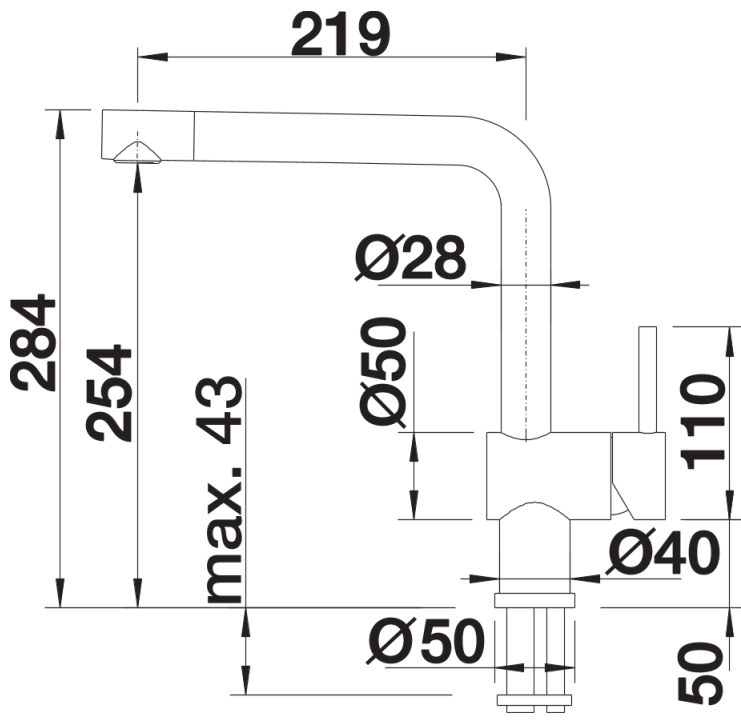

Fiches d'information sur le produit LINUS-F

Référence de l'article 514025

Avantage

- À installer sous une fenêtre
- Grande commodité : tirer droit vers le haut puis poser sur le côté, tout simplement
- Levier positionnable à gauche, au centre ou à droite
- Hauteur minimum entre l'évier et le battant de la fenêtre 2,5 cm

Coloris

Coloris disponibles
chromé

surface métallique chromé

Informations de planification

- *Hauteur minimum entre l'évier et le battant de la fenêtre 2,5 cm.
- Disponible en option ::
- Régulateur de jet cascade ou laminaire pour mitigeurs (clé d'installation incluse)

Étendue des fournitures

- Bec orientable à 360°
- Percement Ø 35 mm nécessaire
- Cartouche à disques céramiques (HP D=35 mm 121 894)
- Flexibles de raccordement d'une longueur de 750 mm et écrou 3/8" pour un montage simple et sûr
- Régulateur de jet breveté réduisant nettement les dépôts de calcaire
- Plaque de renfort augmentant la stabilité de la robinetterie lors de l'encastrement dans les éviers en inox
- Certifié LGA
- Certifié DVGW

Détails

Plage de pivotement

Vue latérale