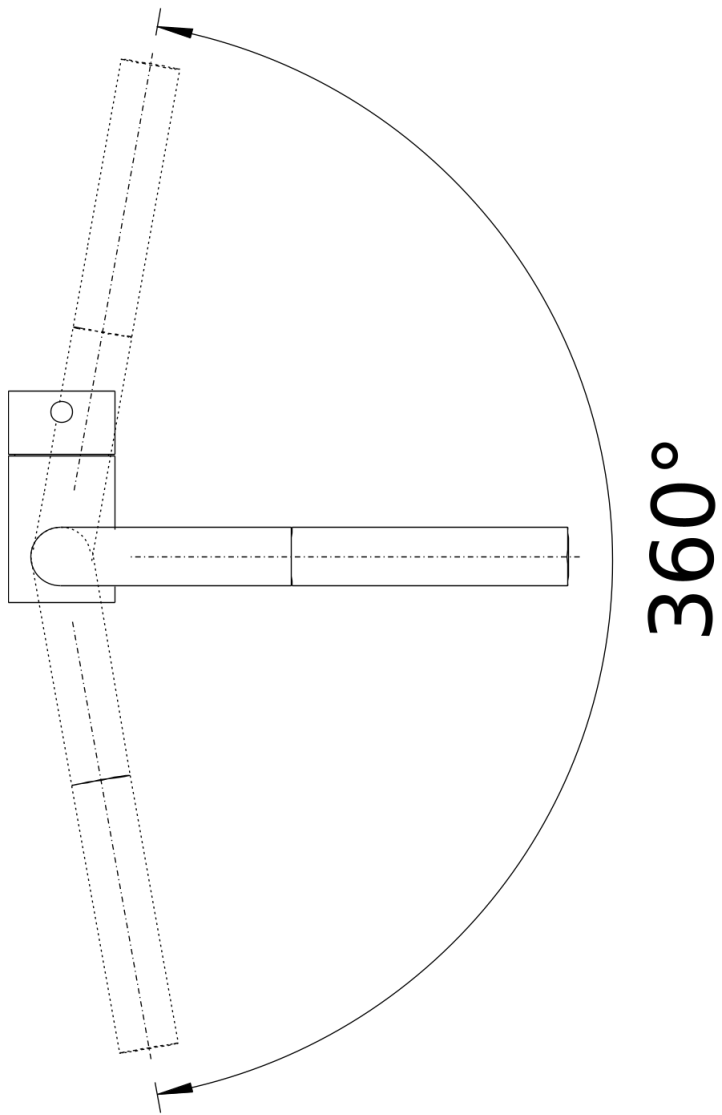

Fiches d'information sur le produit LINUS-F

Référence de l'article 514025

Avantage

- À installer sous une fenêtre
- Grande commodité : tirer droit vers le haut puis poser sur le côté, tout simplement
- Levier positionnable à gauche, au centre ou à droite
- Hauteur minimum entre l'évier et le battant de la fenêtre 2,5 cm

Coloris

Coloris disponibles
chromé

surface métallique chromé

Informations de planification

- *Hauteur minimum entre l'évier et le battant de la fenêtre 2,5 cm.
- Disponible en option ::
- Régulateur de jet cascade ou laminaire pour mitigeurs (clé d'installation incluse)

Étendue des fournitures

- Bec orientable à 360°
- Percement Ø 35 mm nécessaire
- Cartouche à disques céramiques (HP D=35 mm 121 894)
- Flexibles de raccordement d'une longueur de 750 mm et écrou 3/8" pour un montage simple et sûr
- Régulateur de jet breveté réduisant nettement les dépôts de calcaire
- Plaque de renfort augmentant la stabilité de la robinetterie lors de l'encastrement dans les éviers en inox
- Certifié LGA
- Certifié DVGW

Détails

Plage de pivotement

Vue latérale