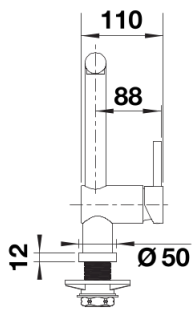

Fiches d'information sur le produit LINUS-F

Référence de l'article 514025

Avantage

- À installer sous une fenêtre
- Grande commodité : tirer droit vers le haut puis poser sur le côté, tout simplement
- Levier positionnable à gauche, au centre ou à droite
- Hauteur minimum entre l'évier et le battant de la fenêtre 2,5 cm

Coloris

Coloris disponibles
chromé

surface métallique chromé

Informations de planification

- Cartouche céramique HP D=35 mm
- 121 894

Étendue des fournitures

- Bec orientable à 360°
- Percement Ø 35 mm nécessaire
- Cartouche à disques céramiques (HP D=35 mm 121 894)
- Flexibles de raccordement d'une longueur de 750 mm et écrou $\frac{3}{8}$ " pour un montage simple et sûr
- Régulateur de jet breveté réduisant nettement les dépôts de calcaire
- Plaque de renfort augmentant la stabilité de la robinetterie lors de l'encastrement dans les éviers en inox
- Certifié LGA
- Certifié DVGW

Détails

Plage de pivotement

Vue latérale