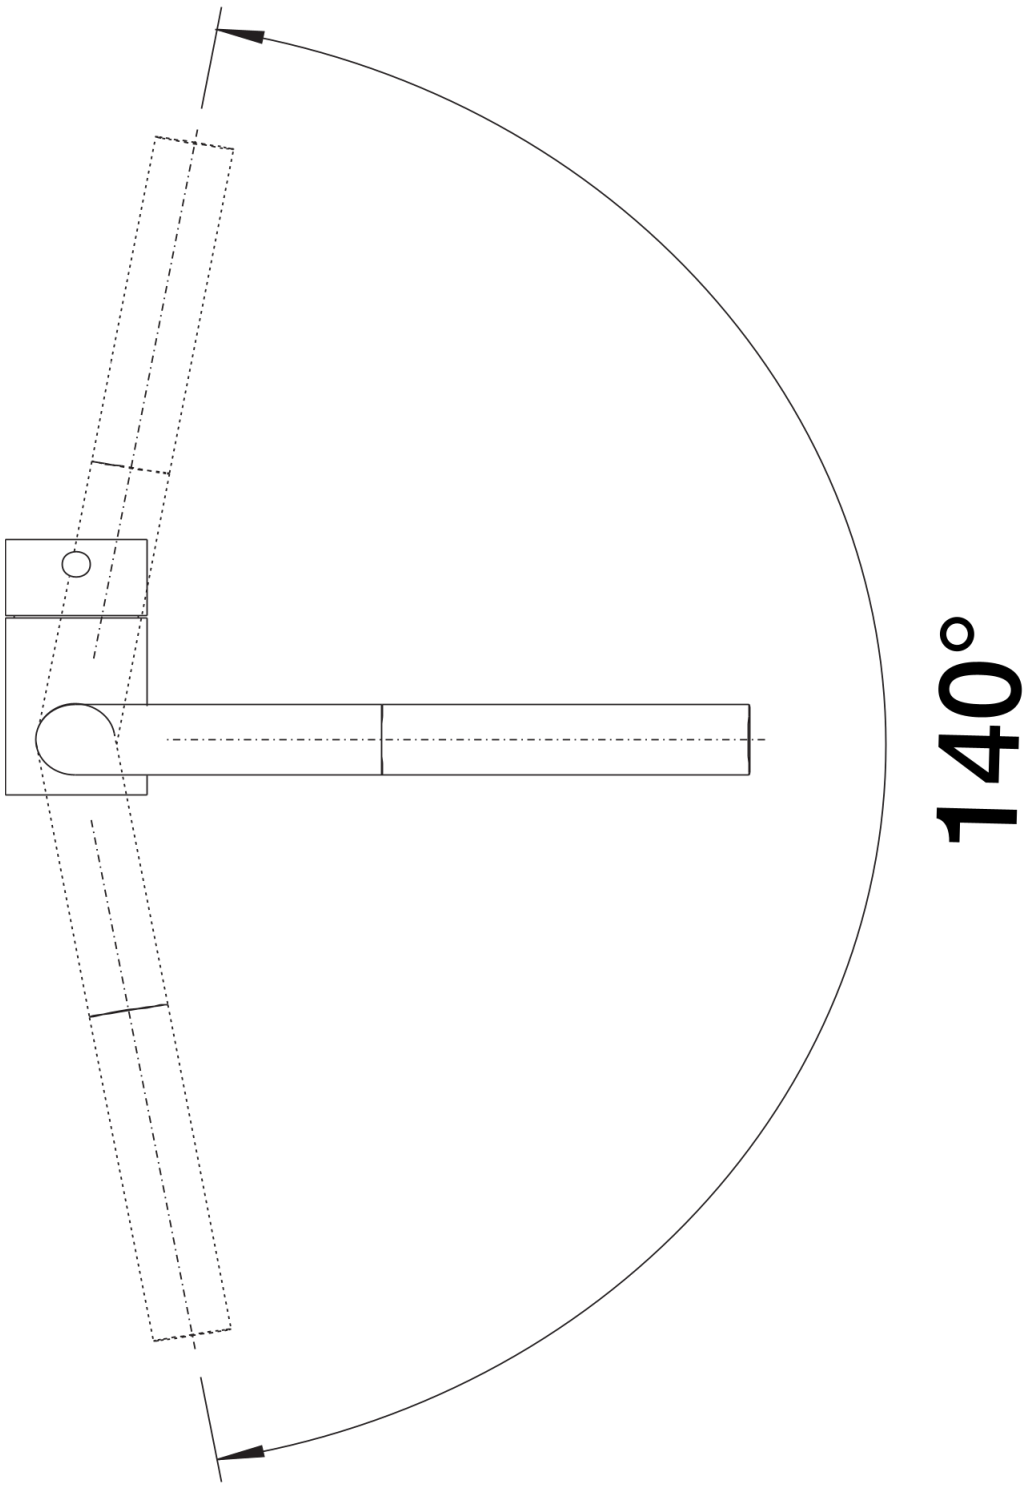

Fiches d'information sur le produit LINUS-S-F

Référence de l'article 514023

Avantage

- À installer sous une fenêtre
- Pratique, dans le design comme dans les fonctionnalités
- Grande commodité : tirer droit vers le haut puis poser sur le côté, tout simplement
- Douchette finition métal de haute qualité
- Hauteur minimum entre l'évier et le battant de la fenêtre 4,5 cm

Coloris

Coloris disponibles
chromé

surface métallique chromé

Informations de planification

- *Hauteur minimum entre l'évier et le battant de la fenêtre 4,5 cm.
- Disponible en option ::
- Régulateur de jet cascade ou laminaire pour mitigeurs (clé d'installation incluse)

Étendue des fournitures

- Bec orientable à 140° avec douchette amovible
- Percement Ø 35 mm nécessaire
- Cartouche à disques céramiques (HP D=35 mm 121 894)
- Flexibles de raccordement d'une longueur de 750 mm et écrou 3/8" pour un montage simple et sûr
- Régulateur de jet breveté réduisant nettement les dépôts de calcaire
- Plaque de renfort augmentant la stabilité de la robinetterie lors de l'encastrement dans les éviers en inox
- Equipé de série d'un clapet anti-retour, donc intrinsèquement sûr en matière de retours d'eau suivant la norme EN 1717
- Certifié LGA
- Certifié DVGW

Détails

Plage de pivotement

Vue latérale