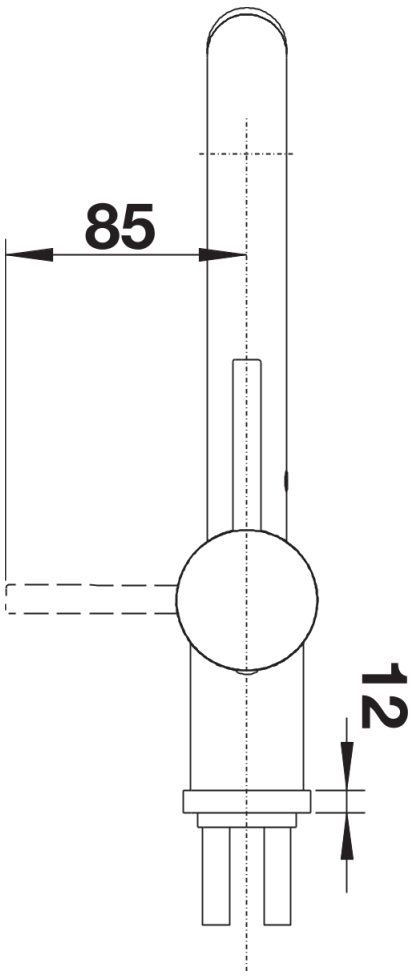

Fiches d'information sur le produit LINUS-S-F

Référence de l'article 514023

Avantage

- À installer sous une fenêtre
- Pratique, dans le design comme dans les fonctionnalités
- Grande commodité : tirer droit vers le haut puis poser sur le côté, tout simplement
- Douchette finition métal de haute qualité
- Hauteur minimum entre l'évier et le battant de la fenêtre 4,5 cm

Coloris

Coloris disponibles
chromé

surface métallique chromé

Informations de planification

- *Hauteur minimum entre l'évier et le battant de la fenêtre 4,5 cm.
- Disponible en option ::
- Régulateur de jet cascade ou laminaire pour mitigeurs (clé d'installation incluse)

Étendue des fournitures

- Bec orientable à 140° avec douchette amovible
- Percement Ø 35 mm nécessaire
- Cartouche à disques céramiques (HP D=35 mm 121 894)
- Flexibles de raccordement d'une longueur de 750 mm et écrou 3/8" pour un montage simple et sûr
- Régulateur de jet breveté réduisant nettement les dépôts de calcaire
- Plaque de renfort augmentant la stabilité de la robinetterie lors de l'encastrement dans les éviers en inox
- Equipé de série d'un clapet anti-retour, donc intrinsèquement sûr en matière de retours d'eau suivant la norme EN 1717
- Certifié LGA
- Certifié DVGW

Détails

Plage de pivotement

Vue latérale