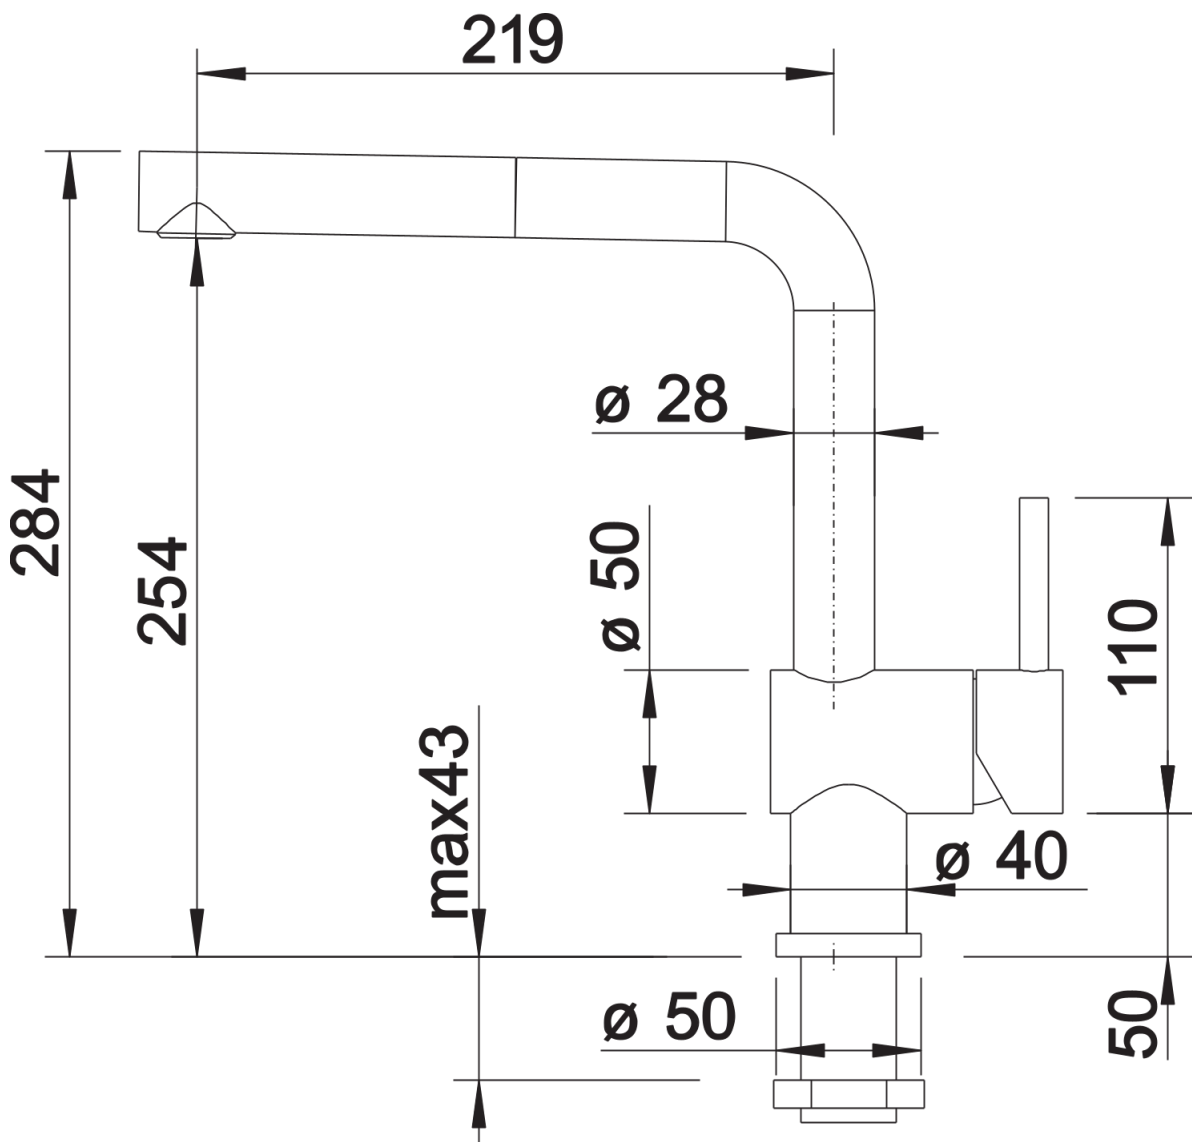

Fiches d'information sur le produit LINUS-S-F

Référence de l'article 514023

Avantage

- À installer sous une fenêtre
- Pratique, dans le design comme dans les fonctionnalités
- Grande commodité : tirer droit vers le haut puis poser sur le côté, tout simplement
- Douchette finition métal de haute qualité
- Hauteur minimum entre l'évier et le battant de la fenêtre 4,5 cm

Coloris

Coloris disponibles
chromé

surface métallique chromé

Informations de planification

- *Hauteur minimum entre l'évier et le battant de la fenêtre 4,5 cm.
- Disponible en option ::
- Régulateur de jet cascade ou laminaire pour mitigeurs (clé d'installation incluse)

Étendue des fournitures

- Bec orientable à 140° avec douchette amovible
- Percement Ø 35 mm nécessaire
- Cartouche à disques céramiques (HP D=35 mm 121 894)
- Flexibles de raccordement d'une longueur de 750 mm et écrou 3/8" pour un montage simple et sûr
- Régulateur de jet breveté réduisant nettement les dépôts de calcaire
- Plaque de renfort augmentant la stabilité de la robinetterie lors de l'encastrement dans les éviers en inox
- Equipé de série d'un clapet anti-retour, donc intrinsèquement sûr en matière de retours d'eau suivant la norme EN 1717
- Certifié LGA
- Certifié DVGW

Détails

Plage de pivotement

Vue latérale