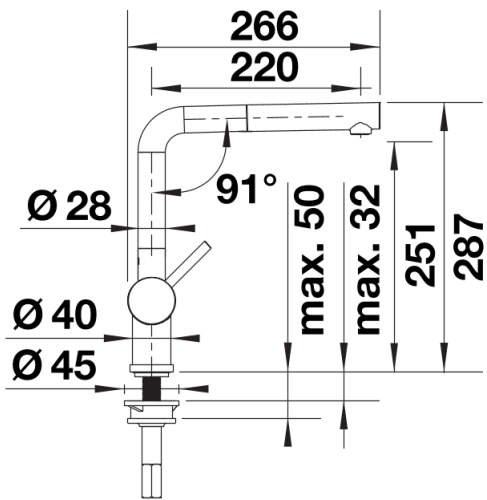

Fiches d'information sur le produit LINUS-S Levier à gauche

Référence de l'article 514016

Avantage

- Design minimaliste
- Douchette amovible en métal
- Bec d'écoulement particulièrement haut pour un meilleur remplissage des vases et marmites

Coloris

Coloris disponibles
chromé

surface métallique chromé

Étendue des fournitures

- Bec orientable à 140° avec douchette amovible
- Percement Ø 35 mm nécessaire
- Cartouche à disques céramiques (HP D=35 mm 121 894)
- Flexibles de raccordement d'une longueur de 450 mm et écrou 3/8" pour un montage simple et sûr
- Régulateur de jet breveté réduisant nettement les dépôts de calcaire
- Plaque de renfort augmentant la stabilité de la robinetterie lors de l'encastrement dans les éviers en inox
- Equipé de série d'un clapet anti-retour, donc intrinsèquement sûr en matière de retours d'eau suivant la norme EN 1717
- Certifié LGA
- Certifié DVGW

Détails

Plage de pivotement

Vue latérale