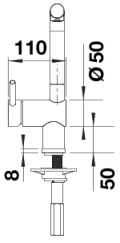

Fiches d'information sur le produit LINUS-S Levier à gauche

Référence de l'article 514016

Avantage

- Design minimaliste
- Douchette amovible en métal
- Bec d'écoulement particulièrement haut pour un meilleur remplissage des vases et marmites

Coloris

Coloris disponibles
chromé

surface métallique chromé

Étendue des fournitures

- Bec orientable à 140° avec douchette amovible
- Percement Ø 35 mm nécessaire
- Cartouche à disques céramiques (HP D=35 mm 121 894)
- Flexibles de raccordement d'une longueur de 450 mm et écrou 3/8" pour un montage simple et sûr
- Régulateur de jet breveté réduisant nettement les dépôts de calcaire
- Plaque de renfort augmentant la stabilité de la robinetterie lors de l'encastrement dans les éviers en inox
- Equipé de série d'un clapet anti-retour, donc intrinsèquement sûr en matière de retours d'eau suivant la norme EN 1717
- Certifié LGA
- Certifié DVGW

Détails

Plage de pivotement

Vue latérale