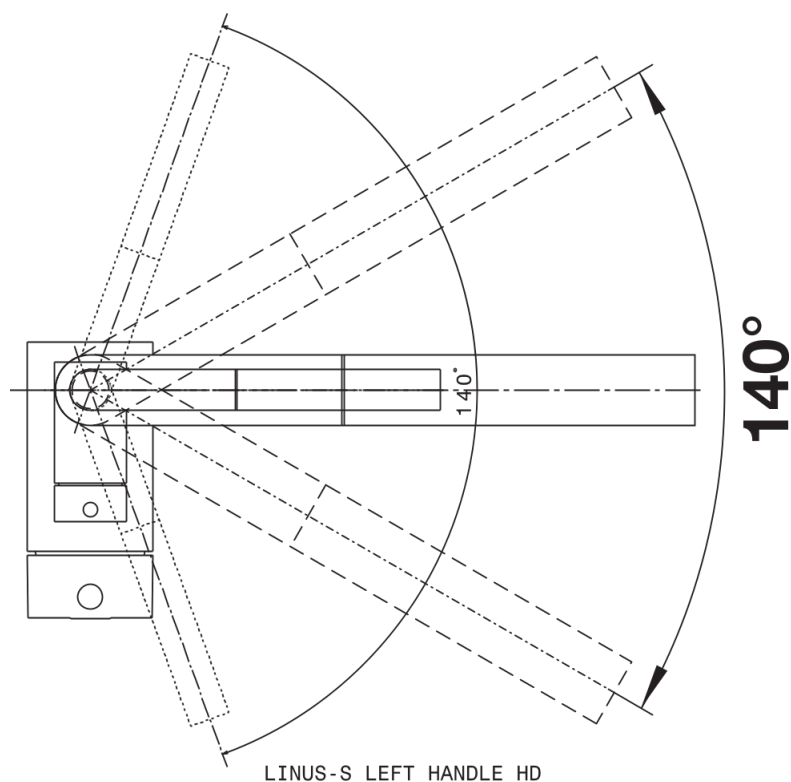

Fiches d'information sur le produit LINUS-S Levier à gauche

Référence de l'article 514016

Avantage

- Design minimaliste
- Douchette amovible en métal
- Bec d'écoulement particulièrement haut pour un meilleur remplissage des vases et marmites

Coloris

Coloris disponibles
chromé

surface métallique chromé

Étendue des fournitures

- Bec orientable à 140° avec douchette amovible
- Percement Ø 35 mm nécessaire
- Cartouche à disques céramiques (HP D=35 mm 121 894)
- Flexibles de raccordement d'une longueur de 450 mm et écrou 3/8" pour un montage simple et sûr
- Régulateur de jet breveté réduisant nettement les dépôts de calcaire
- Plaque de renfort augmentant la stabilité de la robinetterie lors de l'encastrement dans les éviers en inox
- Equipé de série d'un clapet anti-retour, donc intrinsèquement sûr en matière de retours d'eau suivant la norme EN 1717
- Certifié LGA
- Certifié DVGW

Détails

Plage de pivotement

Vue latérale