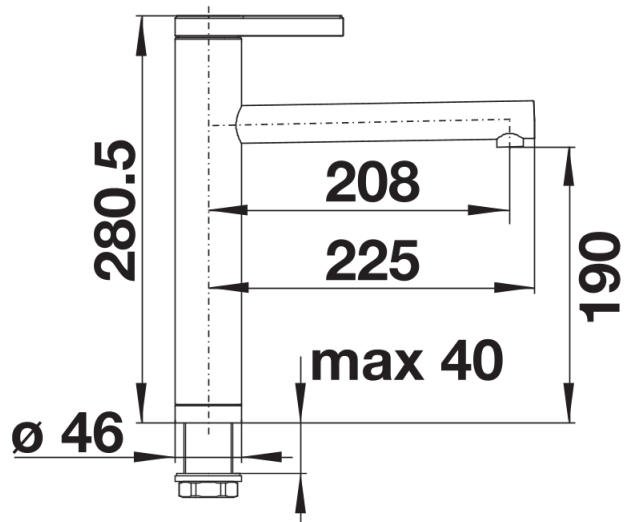

## Étendue des fournitures

---

- Bec orientable à 360°
- Percement de 35 mm nécessaire
- Cartouche à disques céramiques (HP D=35 mm 121 894)
- Flexibles de raccordement d'une longueur de 450 mm et écrou  $\frac{3}{8}$ " pour un montage simple et sûr
- Régulateur de jet breveté réduisant nettement les dépôts de calcaire
- Plaque de renfort augmentant la stabilité de la robinetterie lors de l'encastrement dans les éviers en inox
- Certifié LGA
- Certifié DVGW

## Détails

---

Plage de pivotement

Vue latérale