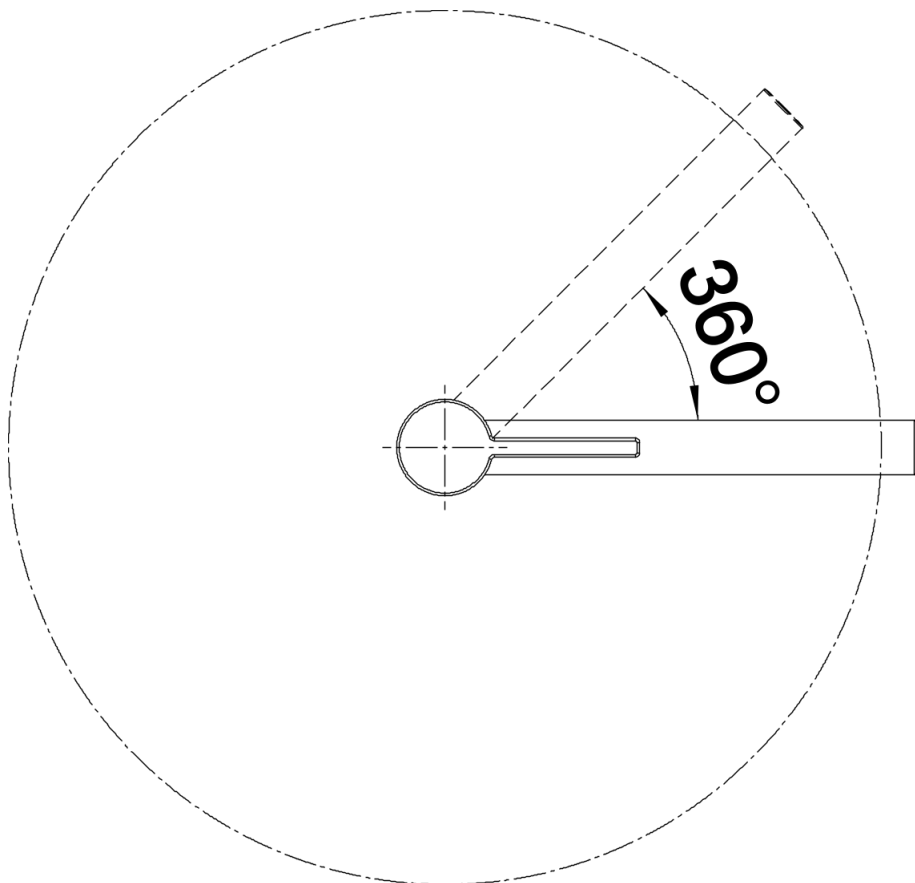

Étendue des fournitures

- Bec orientable à 360°
- Percement de 35 mm nécessaire
- Cartouche à disques céramiques (HP D=35 mm 121 894)
- Flexibles de raccordement d'une longueur de 450 mm et écrou $\frac{3}{8}$ " pour un montage simple et sûr
- Régulateur de jet breveté réduisant nettement les dépôts de calcaire
- Plaque de renfort augmentant la stabilité de la robinetterie lors de l'encastrement dans les éviers en inox
- Certifié LGA
- Certifié DVGW

Détails

Plage de pivotement