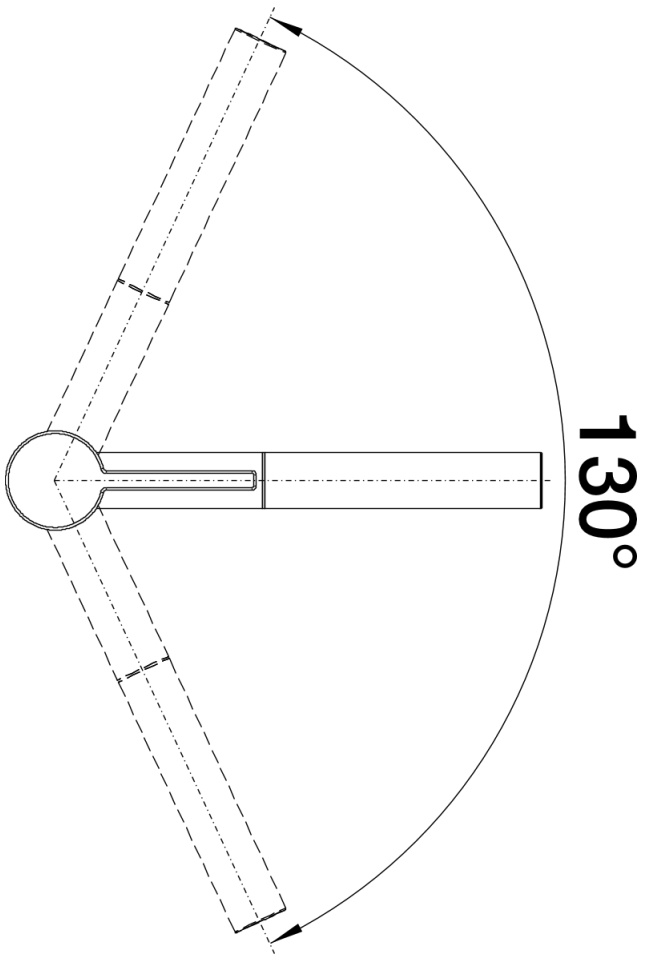

Coloris

Coloris disponibles
chromé

surface métallique chromé

Étendue des fournitures

- Bec orientable à 130°
- Percement de 35 mm nécessaire
- Cartouche à disques céramiques
- Flexible de douchette gainé métal
- Flexibles de raccordement d'une longueur de 450 mm et écrou 3/8" pour un montage simple et sûr
- Régulateur de jet breveté réduisant nettement les dépôts de calcaire
- Plaque de renfort augmentant la stabilité de la robinetterie lors de l'encastrement dans les éviers en inox
- Equipé de série d'un clapet anti-retour, donc intrinsèquement sûr en matière de retours d'eau suivant la norme EN 1717

Détails

Plage de pivotement

Vue latérale