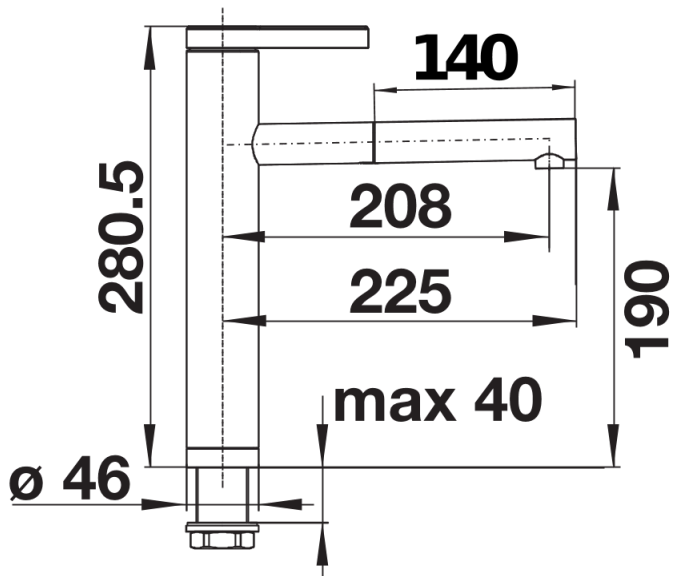

Coloris

Coloris disponibles
chromé

surface métallique chromé

Étendue des fournitures

- Bec orientable à 130°
- Percement de 35 mm nécessaire
- Cartouche à disques céramiques
- Flexible de douchette gainé métal
- Flexibles de raccordement d'une longueur de 450 mm et écrou 3/8" pour un montage simple et sûr
- Régulateur de jet breveté réduisant nettement les dépôts de calcaire
- Plaque de renfort augmentant la stabilité de la robinetterie lors de l'encastrement dans les éviers en inox
- Equipé de série d'un clapet anti-retour, donc intrinsèquement sûr en matière de retours d'eau suivant la norme EN 1717

Détails

Plage de pivotement

Vue latérale