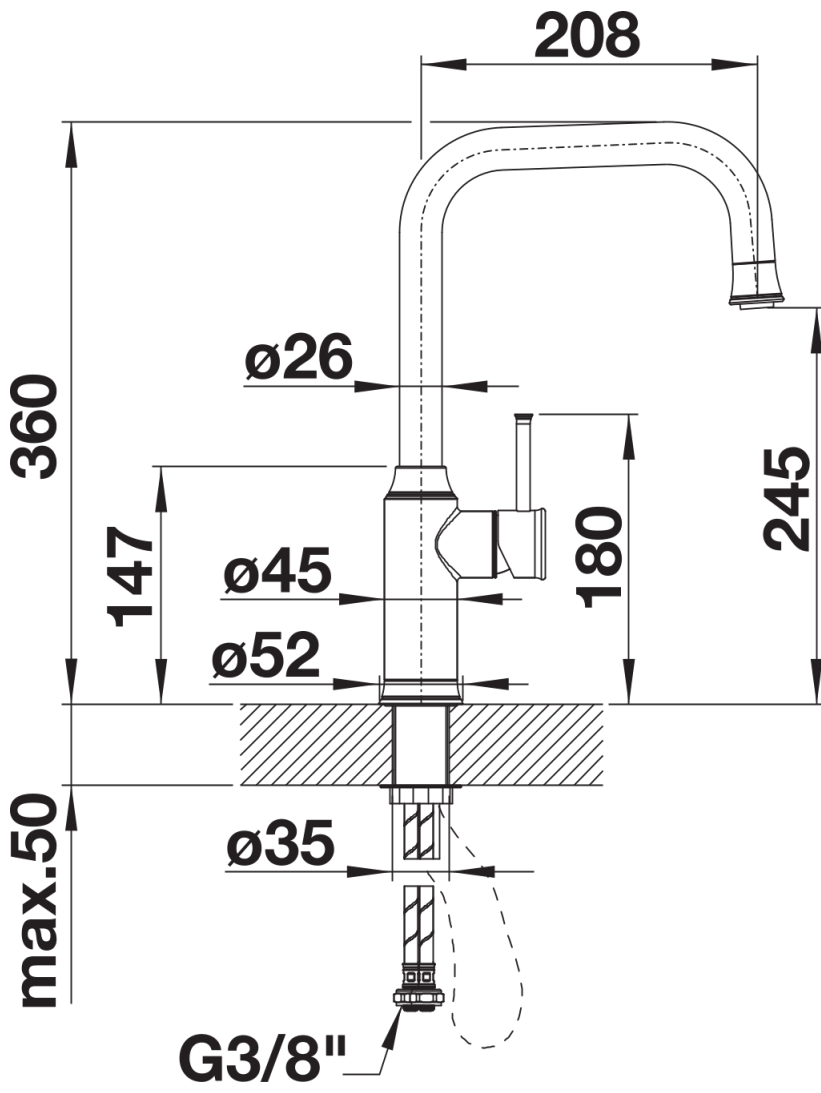

Fiches d'information sur le produit LIVIA-S

Référence de l'article 521288

Avantage

- Combinaison d'un design moderne et d'éléments classiques
- Tirettes et distributeurs de savon assortis disponibles en option
- Différentes finitions de surface disponibles
- Haut bec avec douchette extractible

Coloris

Coloris disponibles
chromé

surface métallique chromé

Informations de planification

- Cartouche céramique HP D=35 mm
- 121 894

Étendue des fournitures

- Col de cygne orientable à 190° avec douchette amovible
- Perçage Ø 35 mm nécessaire
- Cartouche à disques céramiques (HP D=35 mm 121 894)
- Flexible (gainé) tissu
- Flexibles de raccordement d'une longueur de 450 mm et écrou $\frac{3}{8}$ " pour un montage simple et sûr
- Régulateur de jet breveté/jet cascade réduisant nettement l'entartrage
- Plaque stabilisatrice augmentant la stabilité du robinet lors de l'encastrement dans les éviers en inox
- Equipé de série d'un clapet anti-retour, qui le protège contre les reflux, conformément à la norme EN 1717
- Certifié LGA
- Certifié DVGW

Détails

Plage de pivotement

Vue latérale