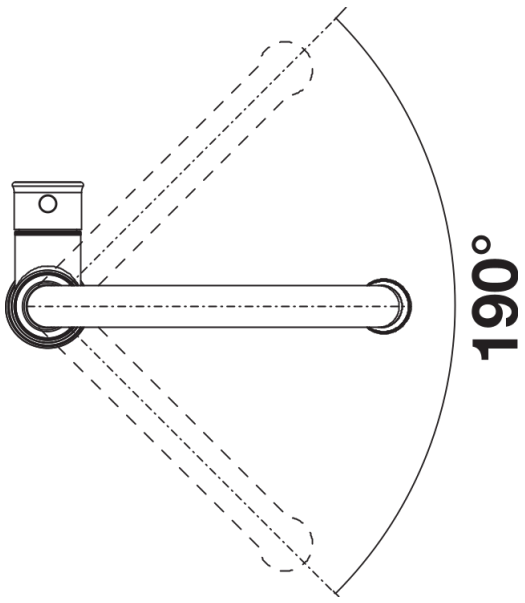

Coloris

Coloris disponibles
chromé

surface métallique chromé

Informations de planification

- Cartouche céramique HP D=35 mm
- 121 894

Étendue des fournitures

- Col de cygne orientable à 190° avec douchette amovible
- Perçage Ø 35 mm nécessaire
- Cartouche à disques céramiques (HP D=35 mm 121 894)
- Flexible (gainé) tissu
- Flexibles de raccordement d'une longueur de 450 mm et écrou $\frac{3}{8}$ " pour un montage simple et sûr
- Régulateur de jet breveté/jet cascade réduisant nettement l'entartrage
- Plaque stabilisatrice augmentant la stabilité du robinet lors de l'encastrement dans les éviers en inox
- Equipé de série d'un clapet anti-retour, qui le protège contre les reflux, conformément à la norme EN 1717
- Certifié LGA
- Certifié DVGW

Détails

Plage de pivotement

Vue latérale