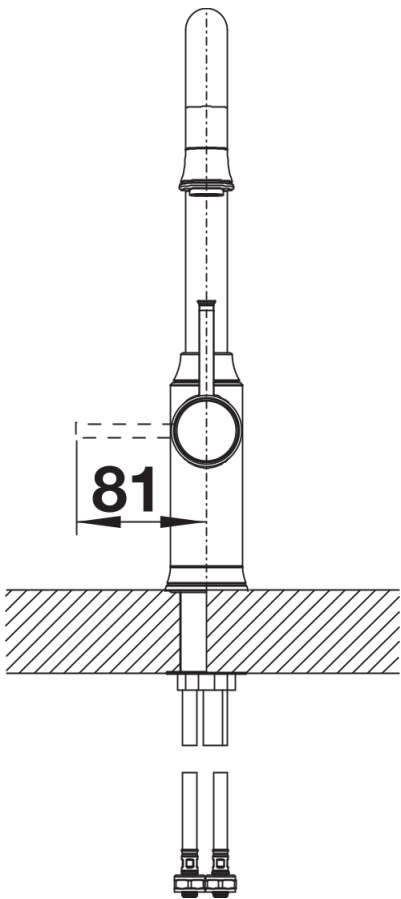

Fiches d'information sur le produit LIVIA-S

Référence de l'article 521288

Avantage

- Combinaison d'un design moderne et d'éléments classiques
- Tirettes et distributeurs de savon assortis disponibles en option
- Différentes finitions de surface disponibles
- Haut bec avec douchette extractible

Coloris

Coloris disponibles
chromé

surface métallique chromé

Informations de planification

- Cartouche céramique HP D=35 mm
- 121 894

Étendue des fournitures

- Col de cygne orientable à 190° avec douchette amovible
- Perçage Ø 35 mm nécessaire
- Cartouche à disques céramiques (HP D=35 mm 121 894)
- Flexible (gainé) tissu
- Flexibles de raccordement d'une longueur de 450 mm et écrou $\frac{3}{8}$ " pour un montage simple et sûr
- Régulateur de jet breveté/jet cascade réduisant nettement l'entartrage
- Plaque stabilisatrice augmentant la stabilité du robinet lors de l'encastrement dans les éviers en inox
- Equipé de série d'un clapet anti-retour, qui le protège contre les reflux, conformément à la norme EN 1717
- Certifié LGA
- Certifié DVGW

Détails

Plage de pivotement

Vue latérale