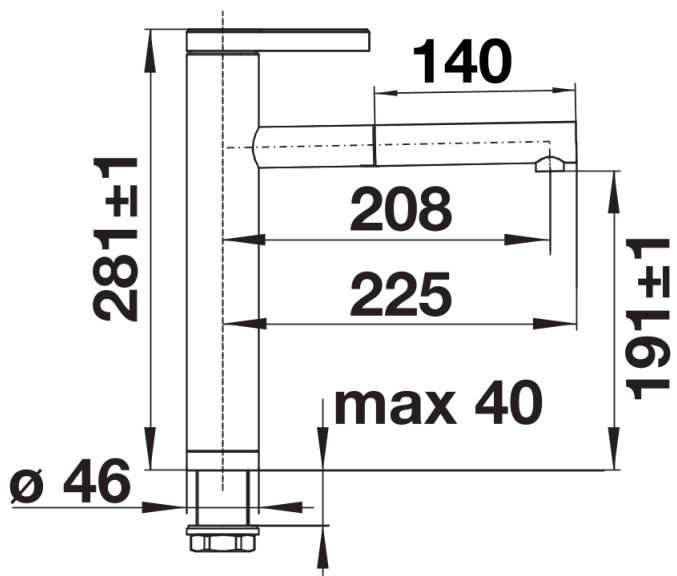

Vue latérale