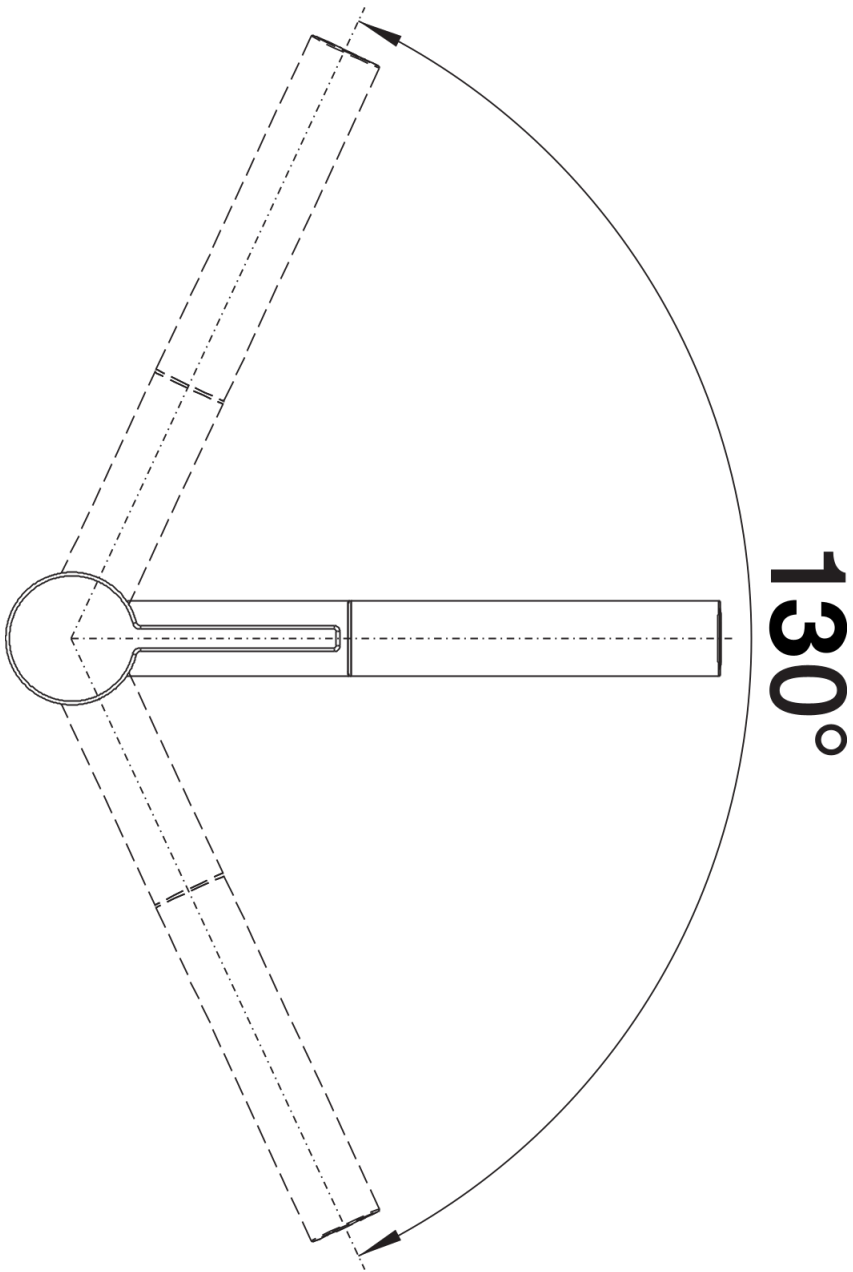

Fiches d'information sur le produit LINEE-S

Référence de l'article 526171

Avantage

- Un design exclusif
- Avec douchette amovible en métal haute qualité
- Disponible dans tous les coloris SILGRANIT, très tendances

- Bec orientable à 170°
- Percement de 35 mm nécessaire
- Cartouche à disques céramiques (HP D=35 mm 121 894)
- Flexible de douchette gainé métal
- Flexibles de raccordement d'une longueur de 450 mm et écrou $\frac{3}{8}$ " pour un montage simple et sûr
- Régulateur de jet breveté réduisant nettement les dépôts de calcaire
- Plaque de renfort augmentant la stabilité de la robinetterie lors de l'encastrement dans les éviers en inox
- Equipé de série d'un clapet anti-retour, donc intrinsèquement sûr en matière de retours d'eau suivant la norme EN 1717
- Certifié LGA
- Certifié DVGW

Détails

Plage de pivotement

Vue latérale