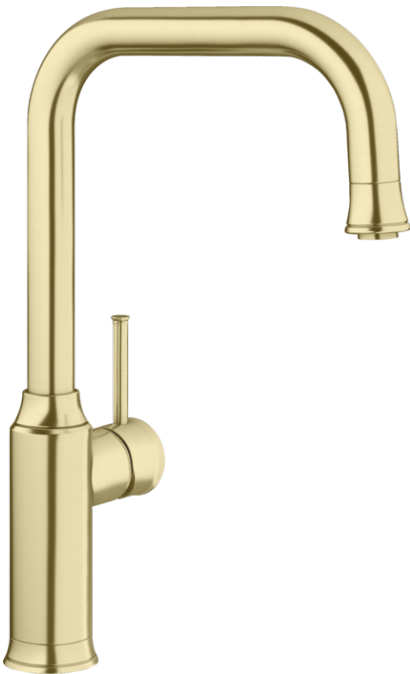

Fiches d'information sur le produit LIVIA-S

Référence de l'article 526687

Avantage

- Combinaison d'un design moderne et d'éléments classiques
- Tirettes et distributeurs de savon assortis disponibles en option
- Différentes finitions de surface disponibles
- Haut bec avec douchette extractible

Coloris

Coloris disponibles
satin gold

PVD satin gold

Étendue des fournitures

- Col de cygne orientable à 190° avec douchette amovible
- Perçage Ø 35 mm nécessaire
- Cartouche à disques céramiques (HP D=35 mm 121 894)
- Flexible (gainé) tissu
- Flexibles de raccordement d'une longueur de 450 mm et écrou 3/8" pour un montage simple et sûr
- Régulateur de jet breveté/jet cascade réduisant nettement l'entartrage
- Plaque stabilisatrice augmentant la stabilité du robinet lors de l'encastrement dans les éviers en inox
- Equipé de série d'un clapet anti-retour, qui le protège contre les reflux, conformément à la norme EN 1717
- Certifié LGA
- Certifié DVGW

Détails

Plage de pivotement

Vue latérale