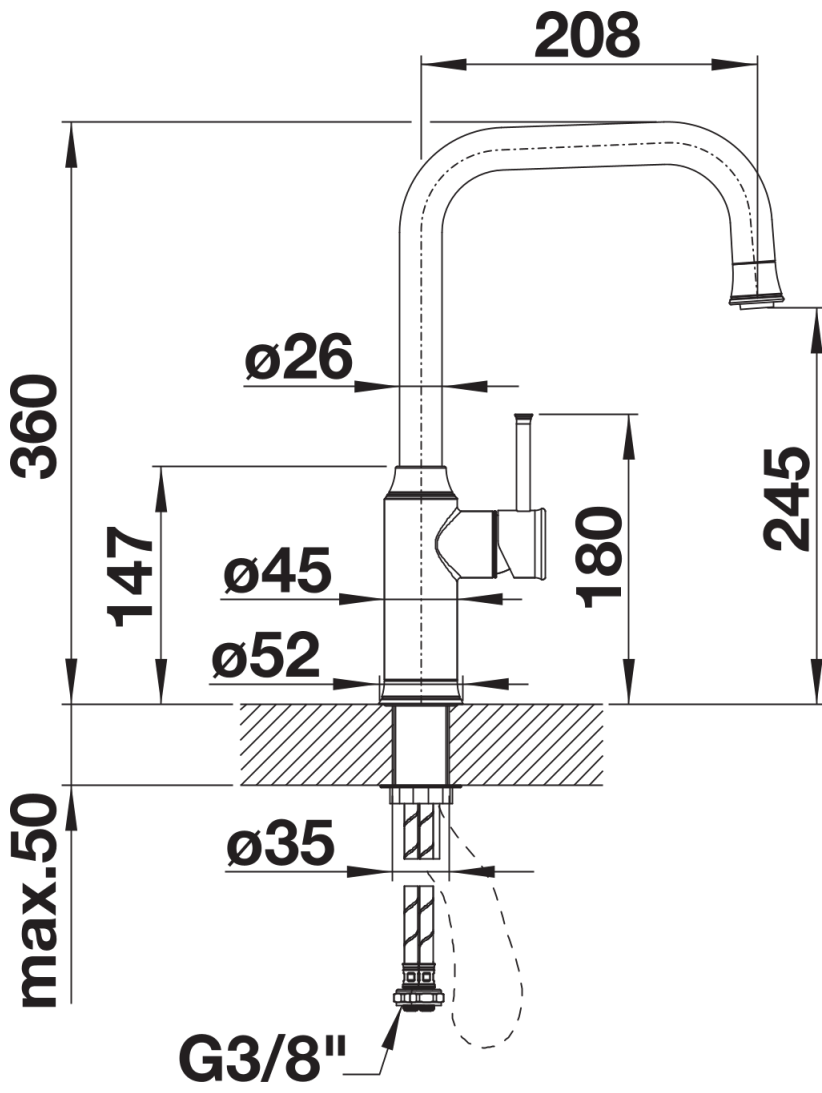

Fiches d'information sur le produit LIVIA-S

Référence de l'article 526687

Avantage

- Combinaison d'un design moderne et d'éléments classiques
- Tirettes et distributeurs de savon assortis disponibles en option
- Différentes finitions de surface disponibles
- Haut bec avec douchette extractible

Coloris

Coloris disponibles
satin gold

PVD satin gold

Étendue des fournitures

- Col de cygne orientable à 190° avec douchette amovible
- Perçage Ø 35 mm nécessaire
- Cartouche à disques céramiques (HP D=35 mm 121 894)
- Flexible (gainé) tissu
- Flexibles de raccordement d'une longueur de 450 mm et écrou 3/8" pour un montage simple et sûr
- Régulateur de jet breveté/jet cascade réduisant nettement l'entartrage
- Plaque stabilisatrice augmentant la stabilité du robinet lors de l'encastrement dans les éviers en inox
- Equipé de série d'un clapet anti-retour, qui le protège contre les reflux, conformément à la norme EN 1717
- Certifié LGA
- Certifié DVGW

Détails

Plage de pivotement

Vue latérale