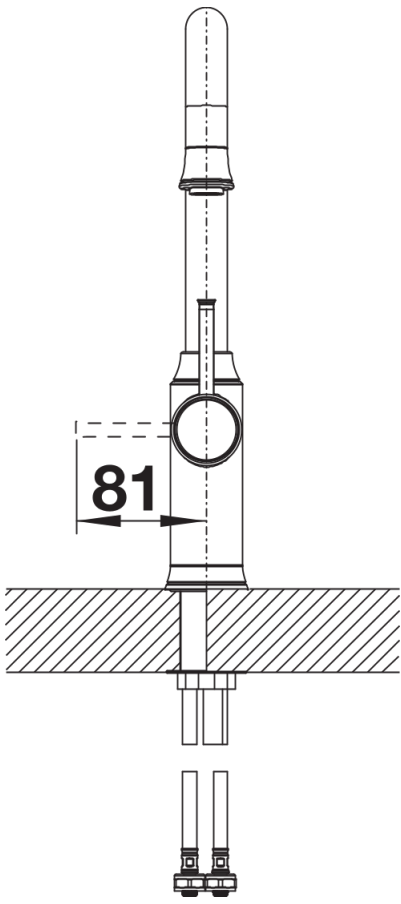

Fiches d'information sur le produit LIVIA-S

Référence de l'article 526687

Avantage

- Combinaison d'un design moderne et d'éléments classiques
- Tirettes et distributeurs de savon assortis disponibles en option
- Différentes finitions de surface disponibles
- Haut bec avec douchette extractible

Coloris

Coloris disponibles
satin gold

PVD satin gold

Étendue des fournitures

- Col de cygne orientable à 190° avec douchette amovible
- Perçage Ø 35 mm nécessaire
- Cartouche à disques céramiques (HP D=35 mm 121 894)
- Flexible (gainé) tissu
- Flexibles de raccordement d'une longueur de 450 mm et écrou 3/8" pour un montage simple et sûr
- Régulateur de jet breveté/jet cascade réduisant nettement l'entartrage
- Plaque stabilisatrice augmentant la stabilité du robinet lors de l'encastrement dans les éviers en inox
- Equipé de série d'un clapet anti-retour, qui le protège contre les reflux, conformément à la norme EN 1717
- Certifié LGA
- Certifié DVGW

Détails

Plage de pivotement

Vue latérale