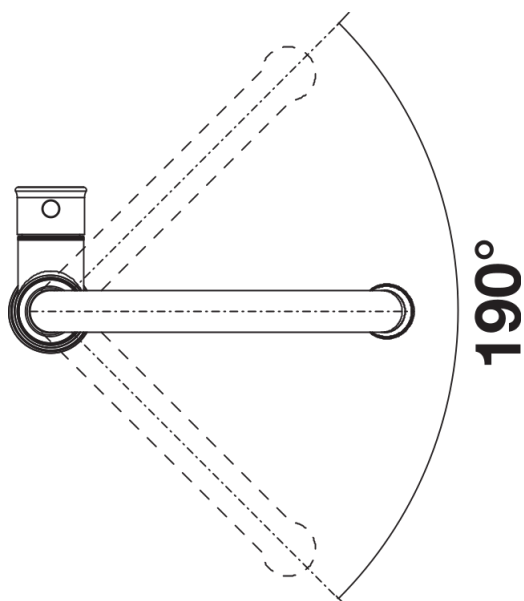

Fiches d'information sur le produit LIVIA-S

Référence de l'article 526687

Avantage

- Combinaison d'un design moderne et d'éléments classiques
- Tirettes et distributeurs de savon assortis disponibles en option
- Différentes finitions de surface disponibles
- Haut bec avec douchette extractible

Coloris

Coloris disponibles
satin gold

PVD satin gold

Étendue des fournitures

- Col de cygne orientable à 190° avec douchette amovible
- Perçage Ø 35 mm nécessaire
- Cartouche à disques céramiques (HP D=35 mm 121 894)
- Flexible (gainé) tissu
- Flexibles de raccordement d'une longueur de 450 mm et écrou 3/8" pour un montage simple et sûr
- Régulateur de jet breveté/jet cascade réduisant nettement l'entartrage
- Plaque stabilisatrice augmentant la stabilité du robinet lors de l'encastrement dans les éviers en inox
- Equipé de série d'un clapet anti-retour, qui le protège contre les reflux, conformément à la norme EN 1717
- Certifié LGA
- Certifié DVGW

Détails

Plage de pivotement

Vue latérale