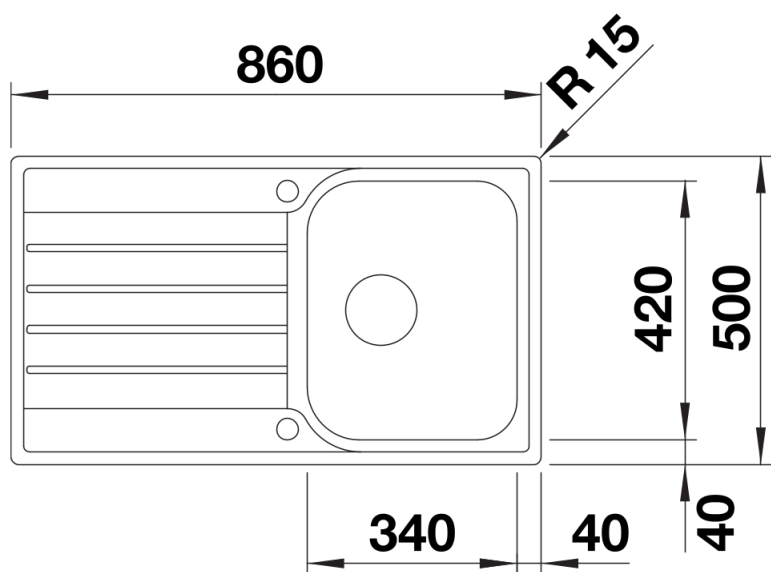

Fiches d'information sur le produit LIVIT 45 S Salto

Référence de l'article 514786

Avantage

- Vide-sauce complémentaire latéral en option
- Egouttoir généreusement dimensionné
- Avec bonde à panier manuelle en inox Ø 90 mm
- Siphon inclus

Étendue des fournitures

Vidage compact avec bonde à panier Ø 90 mm inox manuelle Siphon 137 158 inclus

Détails

Vue de dessus

Découpe

Vue de face

Vue latérale