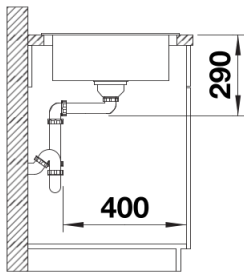

Étendue des fournitures

Vidage compact avec bonde à panier Ø 90 mm inox manuelle Siphon 137 158 inclus

Détails

Vue de dessus

Découpe

Vue de face

Vue latérale