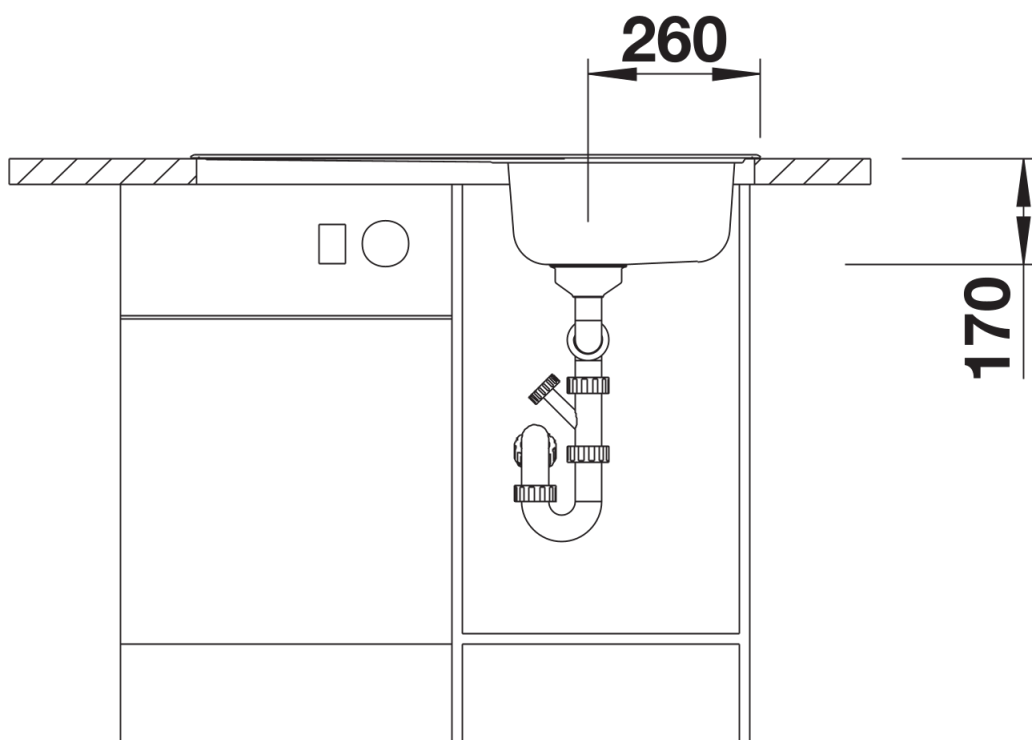

Fiches d'information sur le produit LIVIT 45 S Salto

Référence de l'article 514786

Avantage

- Vide-sauce complémentaire latéral en option
- Egouttoir généreusement dimensionné
- Avec bonde à panier manuelle en inox Ø 90 mm
- Siphon inclus

Étendue des fournitures

Vidage compact avec bonde à panier Ø 90 mm inox manuelle Siphon 137 158 inclus

Détails

Vue de dessus

Découpe

Vue de face

Vue latérale