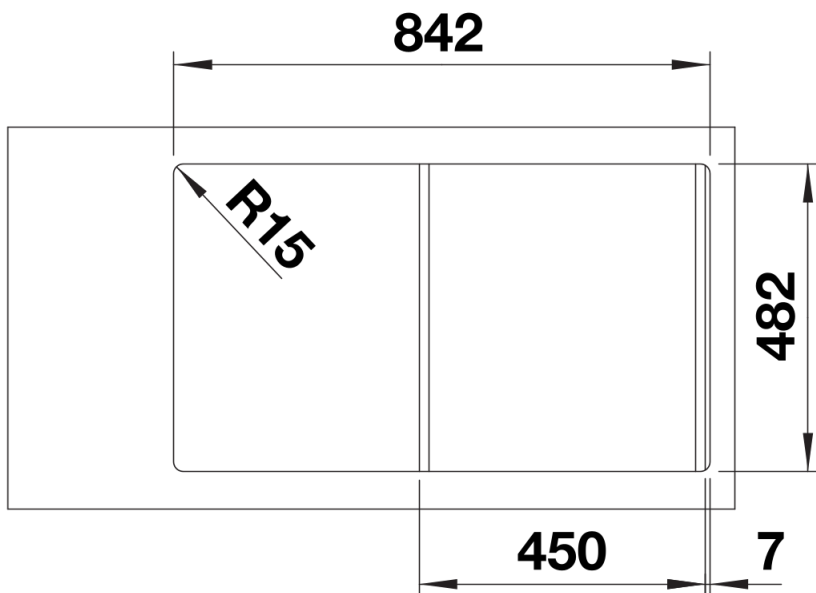

Fiches d'information sur le produit LIVIT 45 S Salto

Référence de l'article 514786

Avantage

- Vide-sauce complémentaire latéral en option
- Egouttoir généreusement dimensionné
- Avec bonde à panier manuelle en inox Ø 90 mm
- Siphon inclus

Étendue des fournitures

Vidage compact avec bonde à panier Ø 90 mm inox manuelle Siphon 137 158 inclus

Détails

Vue de dessus

Découpe

Vue de face

Vue latérale