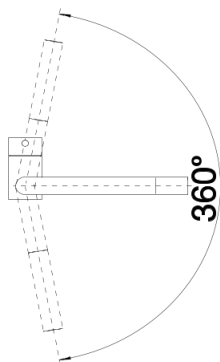

## Étendue des fournitures

---

- Bec orientable à 360°
- Percement nécessaire Ø 35 mm
- Cartouche à disques céramiques (HP D=35 mm 121 894)
- Flexibles de raccordement d'une longueur de 450 mm et écrou 3/8" pour un montage simple et sûr
- Régulateur de jet breveté réduisant nettement les dépôts de calcaire
- Plaque de renfort augmentant la stabilité de la robinetterie lors de l'encastrement dans les éviers en inox
- Certifié LGA
- Certifié DVGW

## Détails

---

Plage de pivotement

Vue latérale