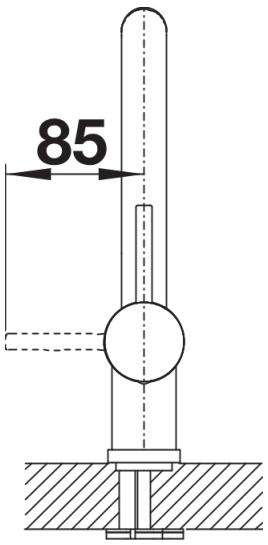

## Étendue des fournitures

---

- Bec orientable à 360°
- Percement nécessaire Ø 35 mm
- Cartouche à disques céramiques (HP D=35 mm 121 894)
- Flexibles de raccordement d'une longueur de 450 mm et écrou 3/8" pour un montage simple et sûr
- Régulateur de jet breveté réduisant nettement les dépôts de calcaire
- Plaque de renfort augmentant la stabilité de la robinetterie lors de l'encastrement dans les éviers en inox
- Certifié LGA
- Certifié DVGW

## Détails

---

Plage de pivotement

Vue latérale