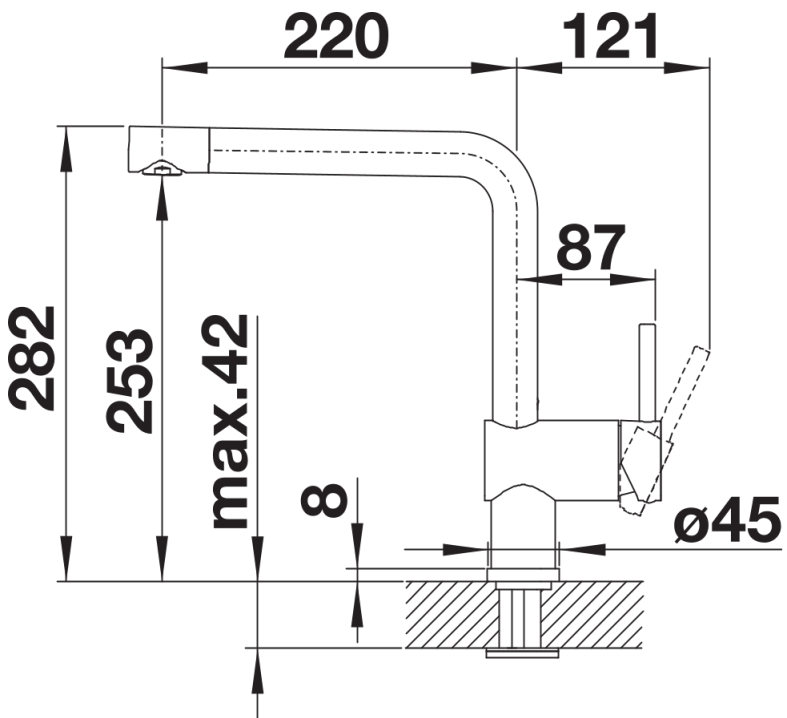

## Étendue des fournitures

---

- Bec orientable à 360°
- Percement nécessaire Ø 35 mm
- Cartouche à disques céramiques (HP D=35 mm 121 894)
- Flexibles de raccordement d'une longueur de 450 mm et écrou 3/8" pour un montage simple et sûr
- Régulateur de jet breveté réduisant nettement les dépôts de calcaire
- Plaque de renfort augmentant la stabilité de la robinetterie lors de l'encastrement dans les éviers en inox
- Certifié LGA
- Certifié DVGW

## Détails

---

Plage de pivotement

Vue latérale