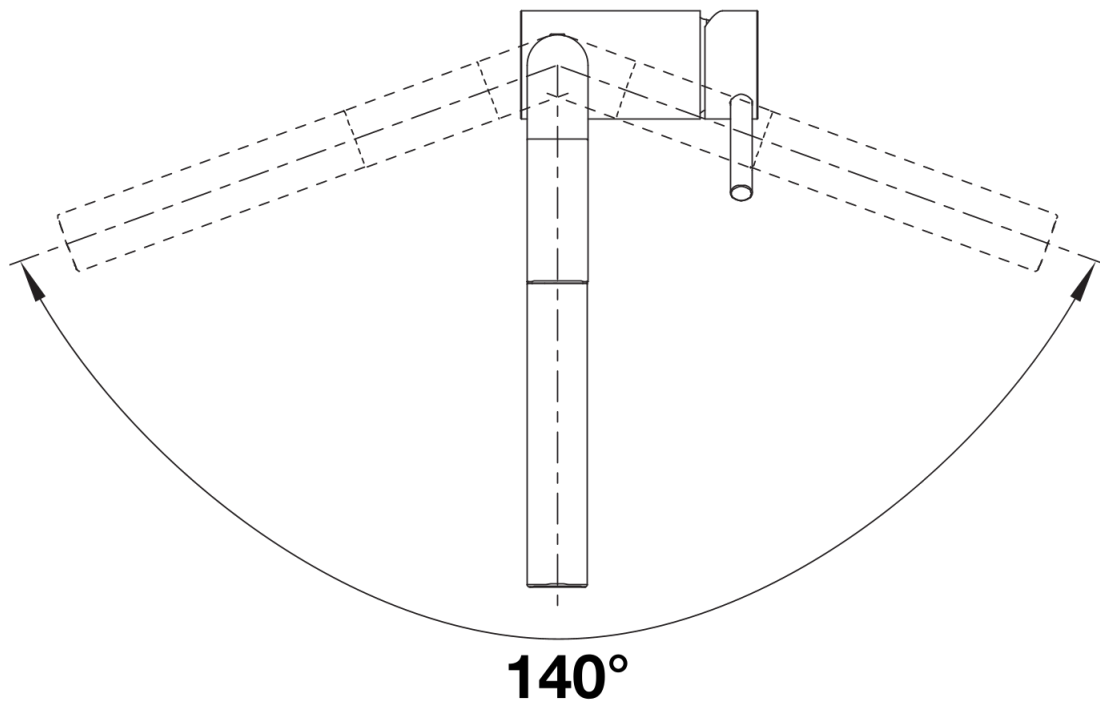

Plage de pivotement