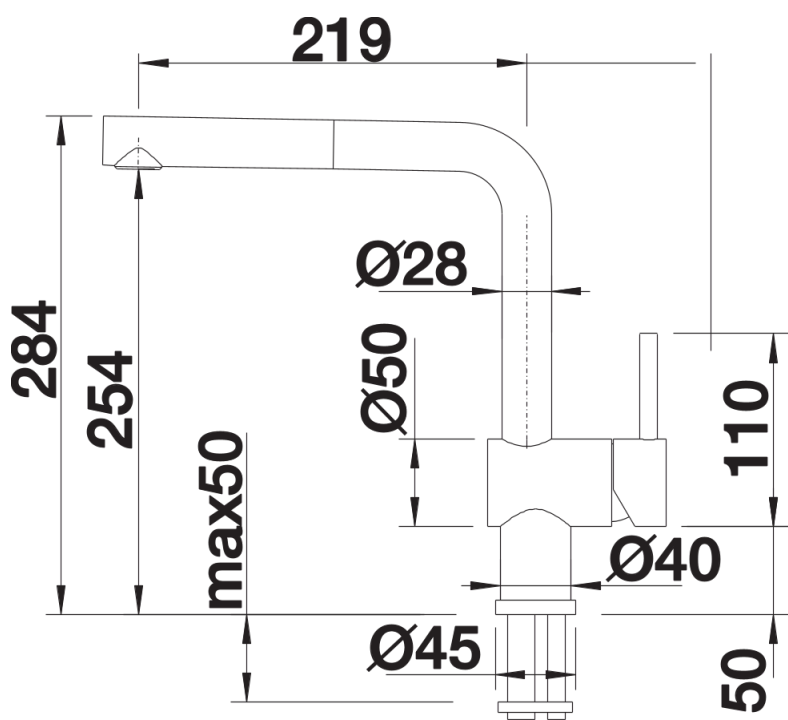

Fiches d'information sur le produit LINUS-S

Référence de l'article 526148

Avantage

- Design minimaliste
- Douchette amovible en métal
- Bec élancé facilitant le remplissage des pots et vases
- Design et coloris en parfaite harmonie avec nos éviers et cuves en SILGRANIT
- Egalement disponible en version chromé, inox brossé et PVD steel (Inox PVD)

Coloris

Coloris disponibles

noir
anthracite
gris rocher
alumétallic
blanc
jasmin
tartufo
café

SILGRANIT-Look noir

Étendue des fournitures

- Bec orientable à 140° avec douchette amovible
- Percement Ø 35 mm nécessaire
- Cartouche à disques céramiques (HP D=35 mm 121 894)
- Flexibles de raccordement d'une longueur de 450 mm et écrou 3/8" pour un montage simple et sûr
- Régulateur de jet breveté réduisant nettement les dépôts de calcaire
- Plaque de renfort augmentant la stabilité de la robinetterie lors de l'encastrement dans les éviers en inox
- Equipé de série d'un clapet anti-retour, donc intrinsèquement sûr en matière de retours d'eau suivant la norme EN 1717
- Certifié LGA
- Certifié DVGW

Détails

Plage de pivotement

Vue latérale