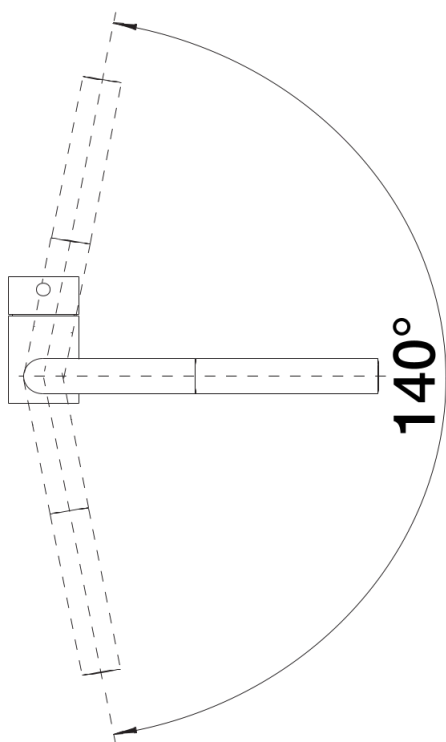

Coloris

Coloris disponibles

noir
anthracite
gris rocher
alumétallic
blanc
jasmin
tartufo
café

SILGRANIT-Look noir

Étendue des fournitures

- Bec orientable à 140° avec douchette amovible
- Percement Ø 35 mm nécessaire
- Cartouche à disques céramiques (HP D=35 mm 121 894)
- Flexibles de raccordement d'une longueur de 450 mm et écrou 3/8" pour un montage simple et sûr
- Régulateur de jet breveté réduisant nettement les dépôts de calcaire
- Plaque de renfort augmentant la stabilité de la robinetterie lors de l'encastrement dans les éviers en inox
- Equipé de série d'un clapet anti-retour, donc intrinsèquement sûr en matière de retours d'eau suivant la norme EN 1717
- Certifié LGA
- Certifié DVGW

Détails

Plage de pivotement

Vue latérale