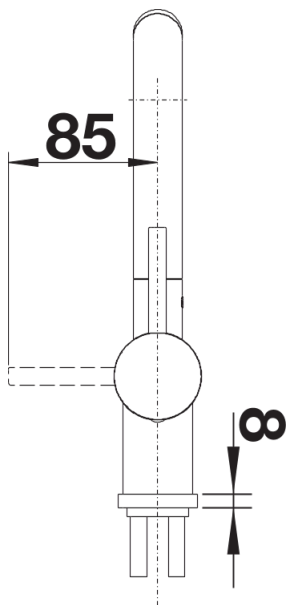

Coloris

Coloris disponibles

noir
anthracite
gris rocher
alumétallic
blanc
jasmin
tartufo
café

SILGRANIT-Look noir

Étendue des fournitures

- Bec orientable à 140° avec douchette amovible
- Percement Ø 35 mm nécessaire
- Cartouche à disques céramiques (HP D=35 mm 121 894)
- Flexibles de raccordement d'une longueur de 450 mm et écrou 3/8" pour un montage simple et sûr
- Régulateur de jet breveté réduisant nettement les dépôts de calcaire
- Plaque de renfort augmentant la stabilité de la robinetterie lors de l'encastrement dans les éviers en inox
- Equipé de série d'un clapet anti-retour, donc intrinsèquement sûr en matière de retours d'eau suivant la norme EN 1717
- Certifié LGA
- Certifié DVGW

Détails

Plage de pivotement

Vue latérale