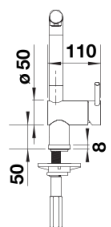

## Informations de planification

---

- Cartouche céramique HP D=35 mm
- 121 894

## Étendue des fournitures

---

- Bec orientable à 140° avec douchette amovible
- Percement Ø 35 mm nécessaire
- Cartouche à disques céramiques (HP D=35 mm 121 894)
- Flexibles de raccordement d'une longueur de 450 mm et écrou  $\frac{3}{8}$ " pour un montage simple et sûr
- Régulateur de jet breveté réduisant nettement les dépôts de calcaire
- Plaque de renfort augmentant la stabilité de la robinetterie lors de l'encastrement dans les éviers en inox
- Equipé de série d'un clapet anti-retour, donc intrinsèquement sûr en matière de retours d'eau suivant la norme EN 1717
- Certifié LGA
- Certifié DVGW

## Détails

---

Plage de pivotement

Vue latérale