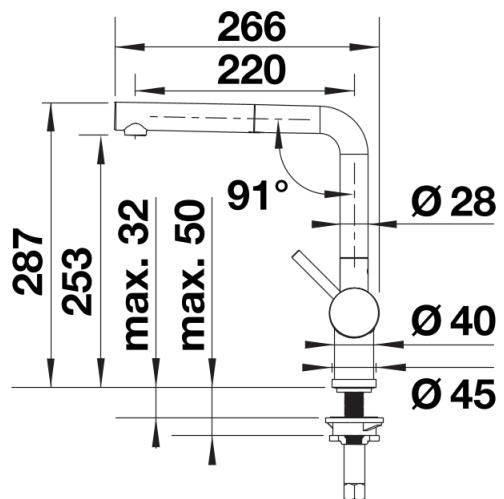

## Informations de planification

---

- Cartouche céramique HP D=35 mm
- 121 894

## Étendue des fournitures

---

- Bec orientable à 140° avec douchette amovible
- Percement Ø 35 mm nécessaire
- Cartouche à disques céramiques (HP D=35 mm 121 894)
- Flexibles de raccordement d'une longueur de 450 mm et écrou  $\frac{3}{8}$ " pour un montage simple et sûr
- Régulateur de jet breveté réduisant nettement les dépôts de calcaire
- Plaque de renfort augmentant la stabilité de la robinetterie lors de l'encastrement dans les éviers en inox
- Equipé de série d'un clapet anti-retour, donc intrinsèquement sûr en matière de retours d'eau suivant la norme EN 1717
- Certifié LGA
- Certifié DVGW

## Détails

---

Plage de pivotement

Vue latérale