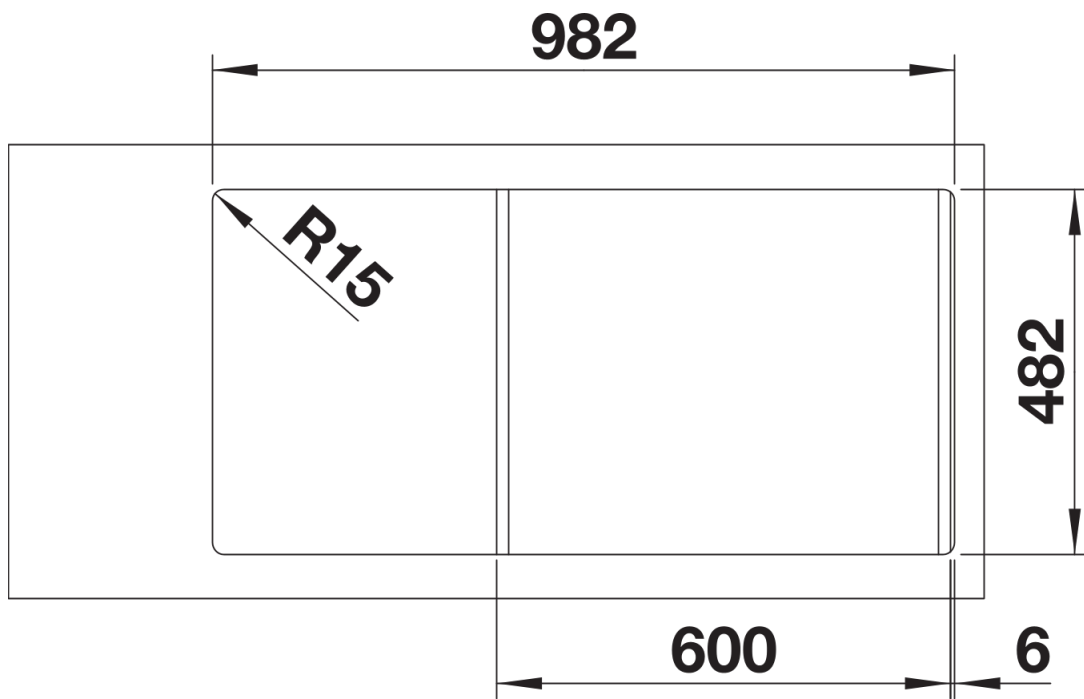

Fiches d'information sur le produit LIVIT XL 6 S

Référence de l'article 518611

Avantage

- Cuve extra-large
- Egouttoir généreusement dimensionné
- Réversible
- Avec bonde à panier automatique en inox Ø 90 mm
- Evier percé
- Siphon inclus

Étendue des fournitures

Vidage compact avec bonde à panier Ø 90 mm inox automatique Siphon 137 158 inclus

Détails

Vue de dessus

Découpe

Vue de face

Vue latérale