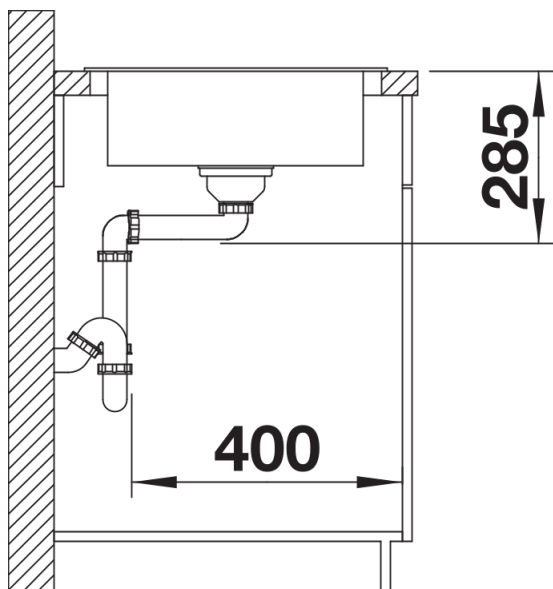

Fiches d'information sur le produit LIVIT XL 6 S

Référence de l'article 518611

Avantage

- Cuve extra-large
- Egouttoir généreusement dimensionné
- Réversible
- Avec bonde à panier automatique en inox Ø 90 mm
- Evier percé
- Siphon inclus

Étendue des fournitures

Vidage compact avec bonde à panier Ø 90 mm inox automatique Siphon 137 158 inclus

Détails

Vue de dessus

Découpe

Vue de face

Vue latérale