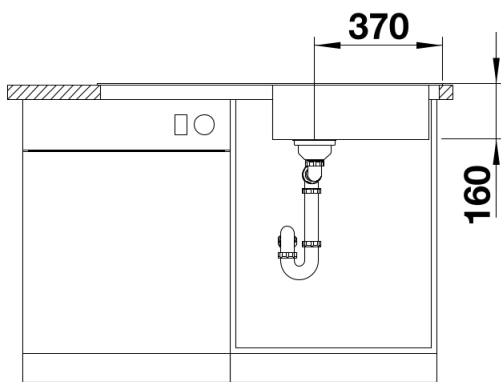

Fiches d'information sur le produit LIVIT XL 6 S

Référence de l'article 518611

Avantage

- Cuve extra-large
- Egouttoir généreusement dimensionné
- Réversible
- Avec bonde à panier automatique en inox Ø 90 mm
- Evier percé
- Siphon inclus

Étendue des fournitures

Vidage compact avec bonde à panier Ø 90 mm inox automatique Siphon 137 158 inclus

Détails

Vue de dessus

Découpe

Vue de face

Vue latérale