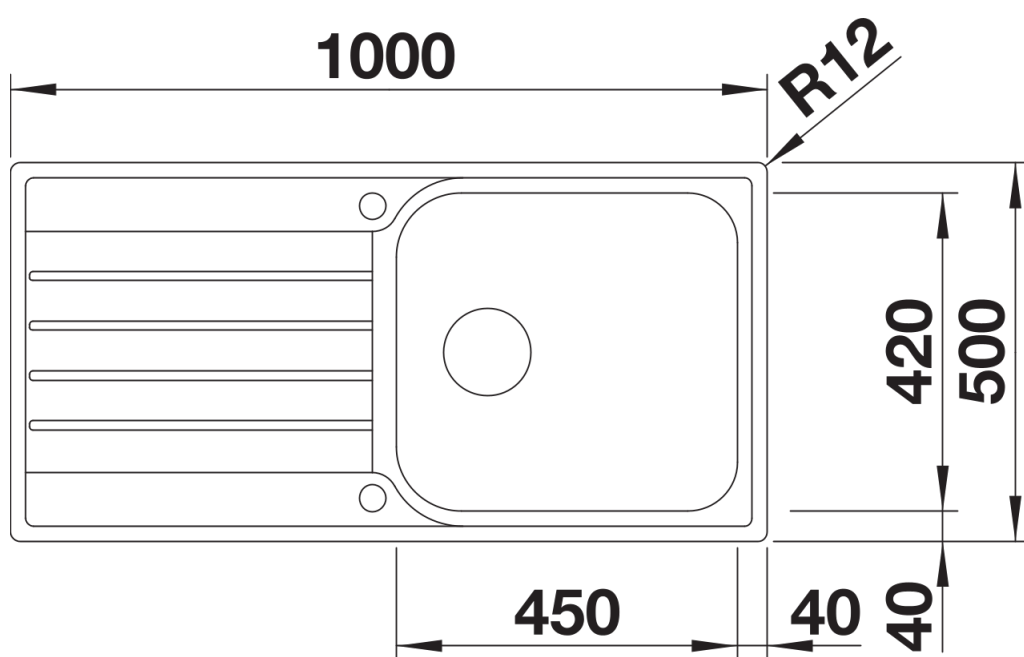

Fiches d'information sur le produit LIVIT XL 6 S

Référence de l'article 518611

Avantage

- Cuve extra-large
- Egouttoir généreusement dimensionné
- Réversible
- Avec bonde à panier automatique en inox Ø 90 mm
- Evier percé
- Siphon inclus

Étendue des fournitures

Vidage compact avec bonde à panier Ø 90 mm inox automatique Siphon 137 158 inclus

Détails

Vue de dessus

Découpe

Vue de face

Vue latérale