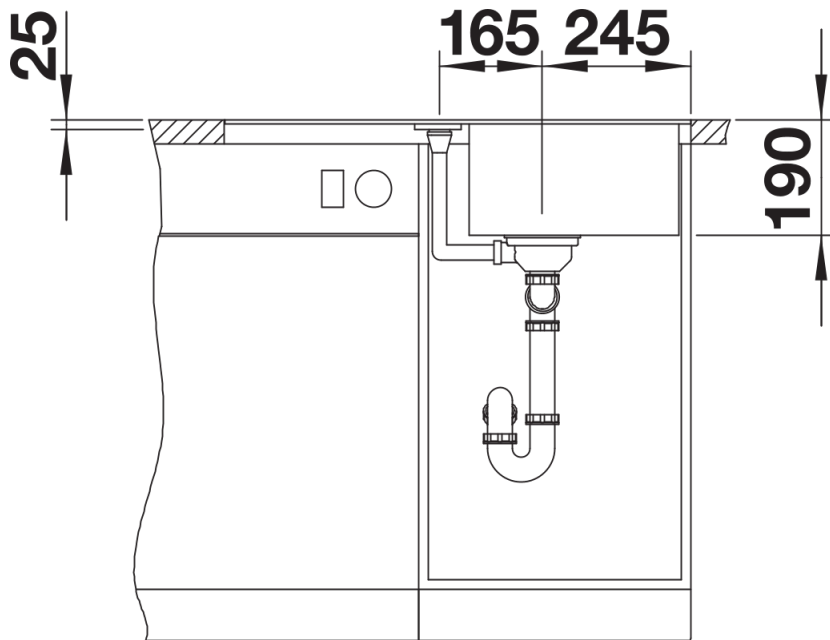

Fiches d'information sur le produit METRA 45 S-F

Référence de l'article 527107

Avantage

- Cuve particulièrement spacieuse offrant encore plus de place pour le lavage
- Surface d'égouttage pratique, pouvant également servir de plan de travail
- Bord plat esthétique
- Siphon inclus

Détails

Vue de dessus

Découpe

Vue de face

Vue latérale