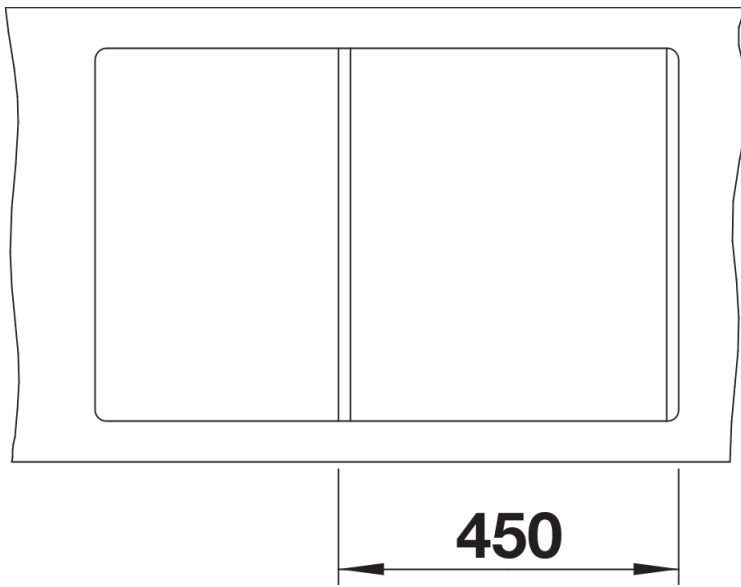

Fiches d'information sur le produit METRA 45 S-F

Référence de l'article 527107

Avantage

- Cuve particulièrement spacieuse offrant encore plus de place pour le lavage
- Surface d'égouttage pratique, pouvant également servir de plan de travail
- Bord plat esthétique
- Siphon inclus

Détails

Vue de dessus

Découpe

Vue de face

Vue latérale