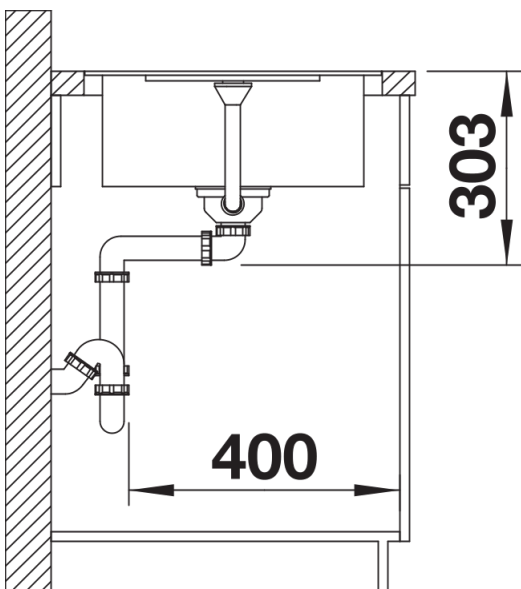

Fiches d'information sur le produit METRA 45 S-F

Référence de l'article 527107

Avantage

- Cuve particulièrement spacieuse offrant encore plus de place pour le lavage
- Surface d'égouttage pratique, pouvant également servir de plan de travail
- Bord plat esthétique
- Siphon inclus

Détails

Vue de dessus

Découpe

Vue de face

Vue latérale