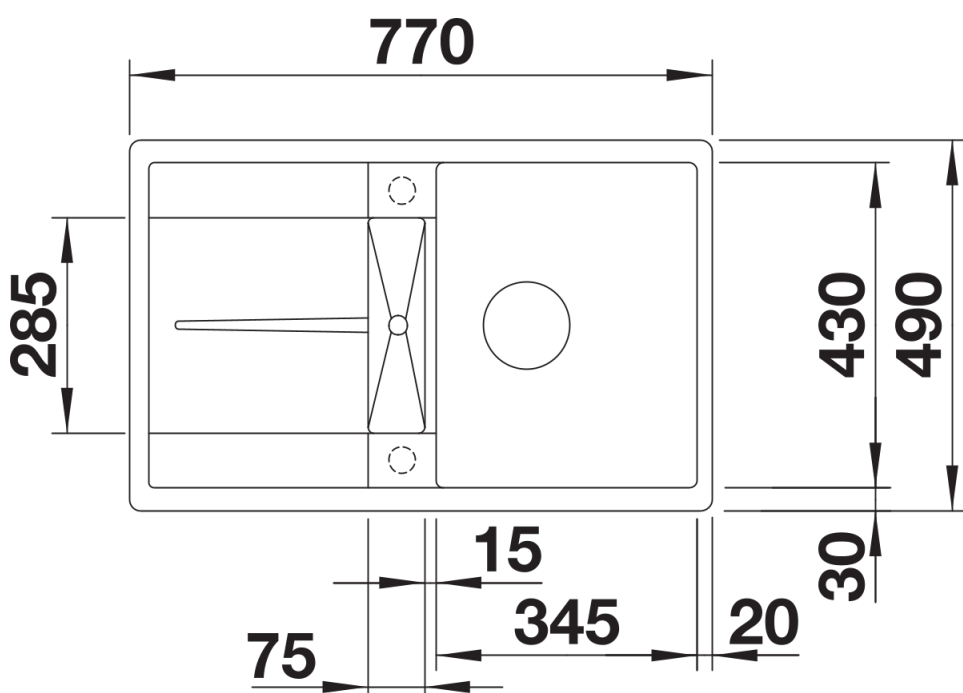

Fiches d'information sur le produit METRA 45 S-F

Référence de l'article 527107

Avantage

- Cuve particulièrement spacieuse offrant encore plus de place pour le lavage
- Surface d'égouttage pratique, pouvant également servir de plan de travail
- Bord plat esthétique
- Siphon inclus

Détails

Vue de dessus

Découpe

Vue de face

Vue latérale