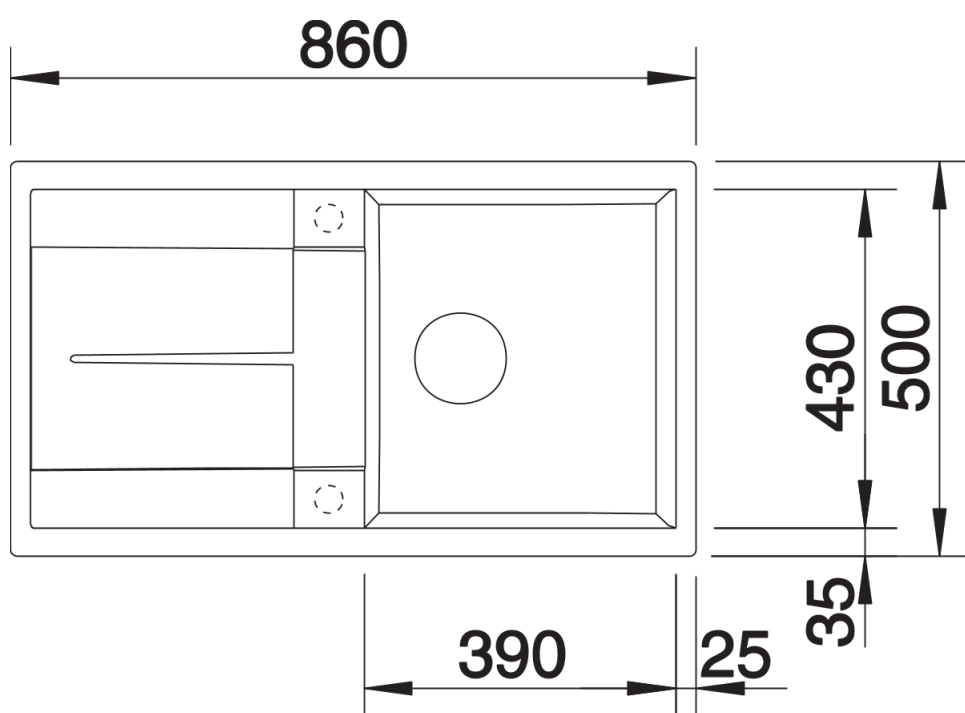

## Informations de planification

---

- Découpe : 840 x 480 - R15

## Détails

---

Vue de dessus

Découpe

Vue de face

Vue latérale