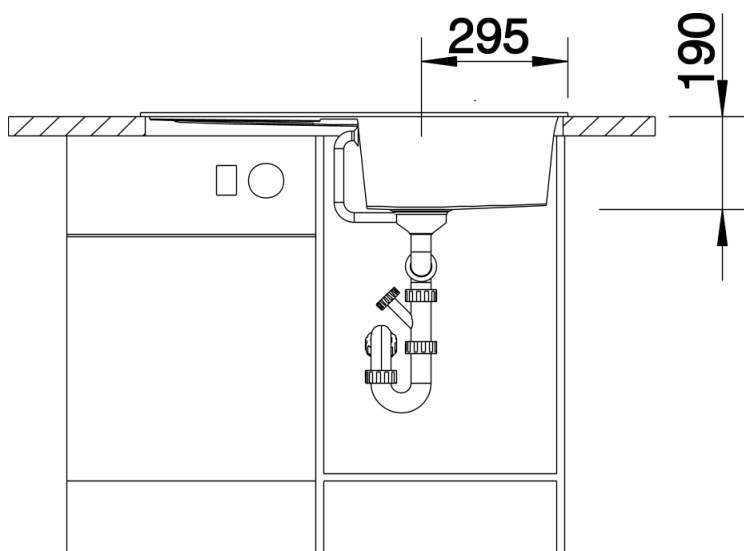

Fiches d'information sur le produit METRA 5 S

Référence de l'article 525920

Avantage

- Design contemporain et épuré
- Ligne attractive pour tous publics
- Grande cuve très profonde
- Égouttoir fonctionnel
- Bord plat esthétique
- Egalement disponible en version encastrement à fleur
- Siphon inclus

Coloris

Coloris disponibles

noir
anthracite
gris rocher
alumétallic
blanc
jasmin
tartufo
café

SILGRANIT noir

Informations de planification

- ∅ = pré-perçage pour robinetterie

Étendue des fournitures

Vidage compact avec bonde à panier Ø 90 mm inox manuelle Siphon 137 158 inclus

Détails

Vue de dessus

Découpe

Vue de face

Vue latérale