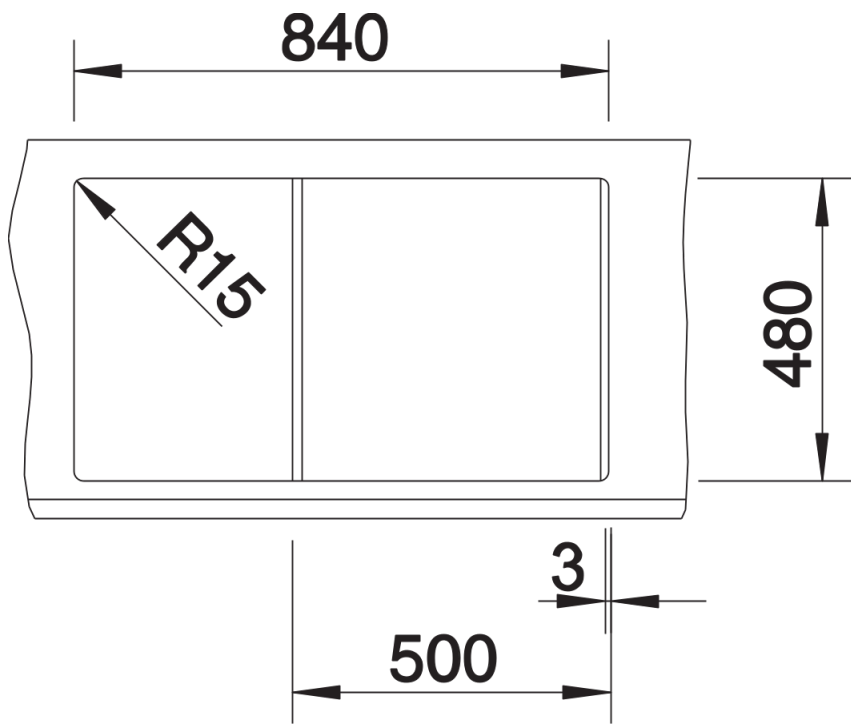

Fiches d'information sur le produit METRA 5 S

Référence de l'article 525920

Avantage

- Design contemporain et épuré
- Ligne attractive pour tous publics
- Grande cuve très profonde
- Égouttoir fonctionnel
- Bord plat esthétique
- Egalement disponible en version encastrement à fleur
- Siphon inclus

Coloris

Coloris disponibles

noir
anthracite
gris rocher
alumétallic
blanc
jasmin
tartufo
café

SILGRANIT noir

Informations de planification

- ∅ = pré-perçage pour robinetterie

Étendue des fournitures

Vidage compact avec bonde à panier Ø 90 mm inox manuelle Siphon 137 158 inclus

Détails

Vue de dessus

Découpe

Vue de face

Vue latérale