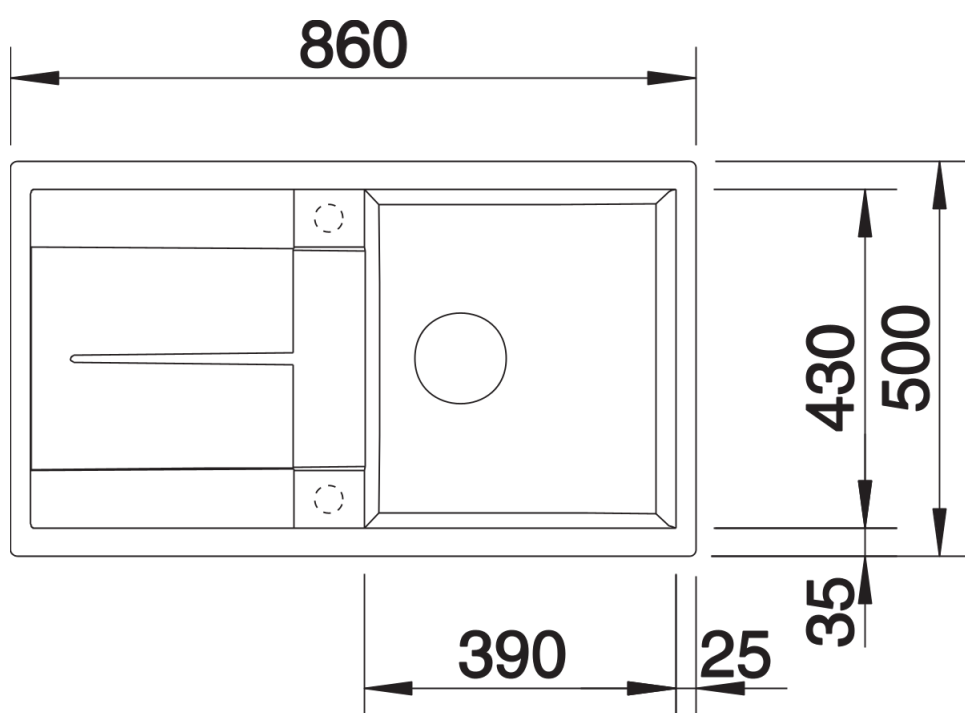

Fiches d'information sur le produit METRA 5 S

Référence de l'article 525920

Avantage

- Design contemporain et épuré
- Ligne attractive pour tous publics
- Grande cuve très profonde
- Égouttoir fonctionnel
- Bord plat esthétique
- Egalement disponible en version encastrement à fleur
- Siphon inclus

Coloris

Coloris disponibles

noir
anthracite
gris rocher
alumétallic
blanc
jasmin
tartufo
café

SILGRANIT noir

Informations de planification

- ∅ = pré-perçage pour robinetterie

Étendue des fournitures

Vidage compact avec bonde à panier Ø 90 mm inox manuelle Siphon 137 158 inclus

Détails

Vue de dessus

Découpe

Vue de face

Vue latérale