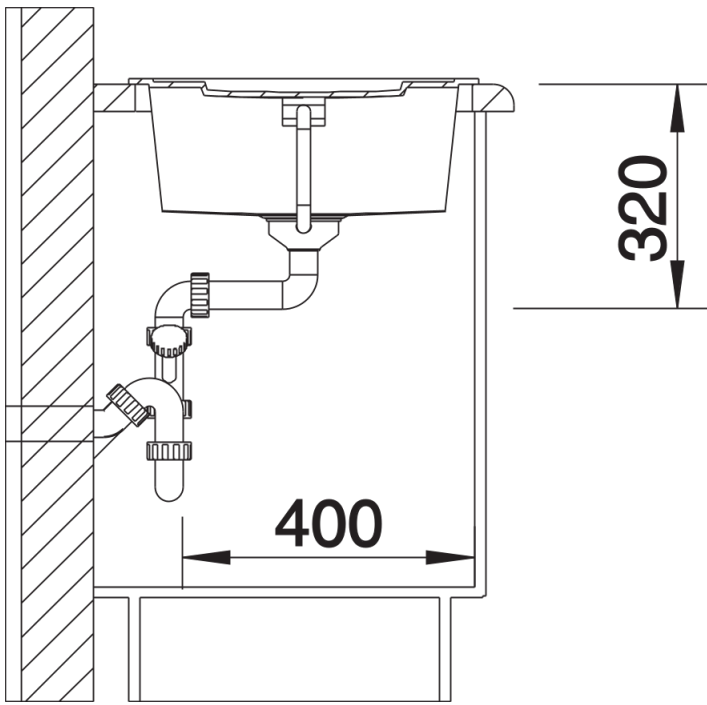

Fiches d'information sur le produit METRA 5 S

Référence de l'article 525920

Avantage

- Design contemporain et épuré
- Ligne attractive pour tous publics
- Grande cuve très profonde
- Égouttoir fonctionnel
- Bord plat esthétique
- Egalement disponible en version encastrement à fleur
- Siphon inclus

Détails

Vue de dessus

Découpe

Vue de face

Vue latérale