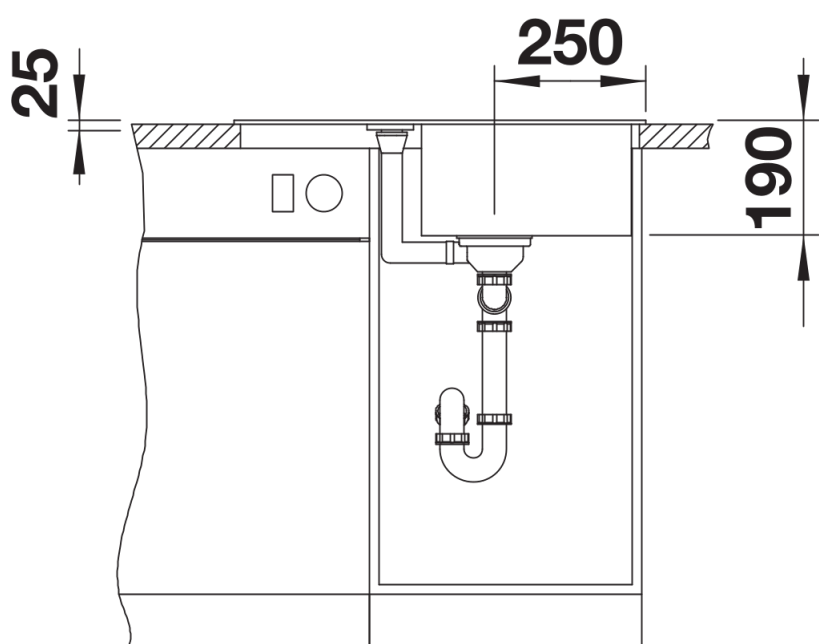

Fiches d'information sur le produit METRA 45 S Compact

Référence de l'article 525913

Avantage

- Design jeune et rectiligne
- Grande cuve offrant de l'espace pour y faire la vaisselle
- Egouttoir compact réversible avec trop-plein intégré
- Bord plat esthétique
- Siphon inclus

Étendue des fournitures

Vidage compact avec bonde à panier Ø 90 mm inox automatique Siphon 137 158 inclus

Détails

Vue de dessus

Découpe

Vue de face

Vue latérale