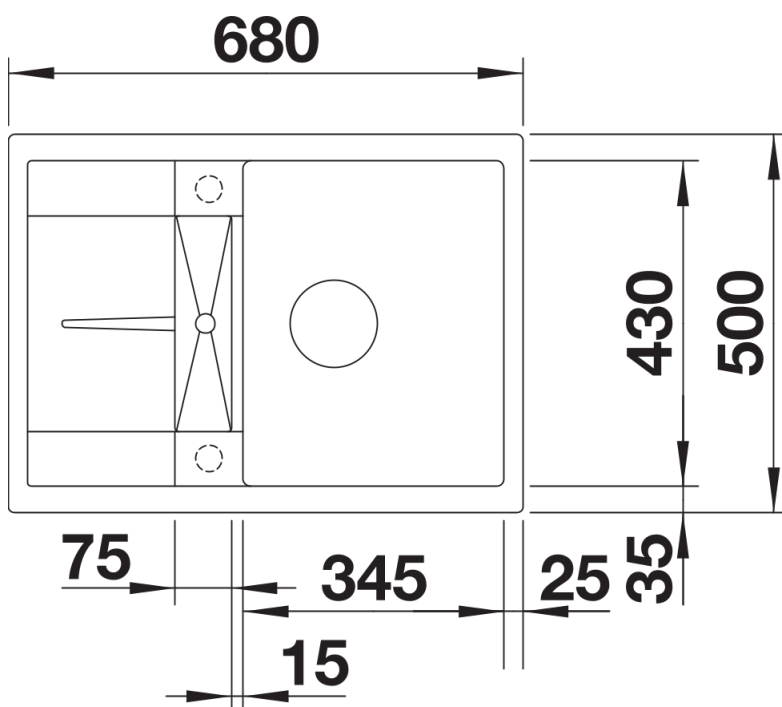

Fiches d'information sur le produit METRA 45 S Compact

Référence de l'article 525913

Avantage

- Design jeune et rectiligne
- Grande cuve offrant de l'espace pour y faire la vaisselle
- Egouttoir compact réversible avec trop-plein intégré
- Bord plat esthétique
- Siphon inclus

Coloris

Coloris disponibles

noir
anthracite
gris rocher
gris volcan
blanc
blanc soft
tartufo
café

SILGRANIT noir

Informations de planification

- Découpe : 660 x 480 - R15
- Au besoin, prévoir une découpe des joues du meuble

Étendue des fournitures

Vidage compact avec bonde à panier Ø 90 mm inox automatique Siphon 137 158 inclus

Détails

Vue de dessus

Découpe

Vue de face

Vue latérale