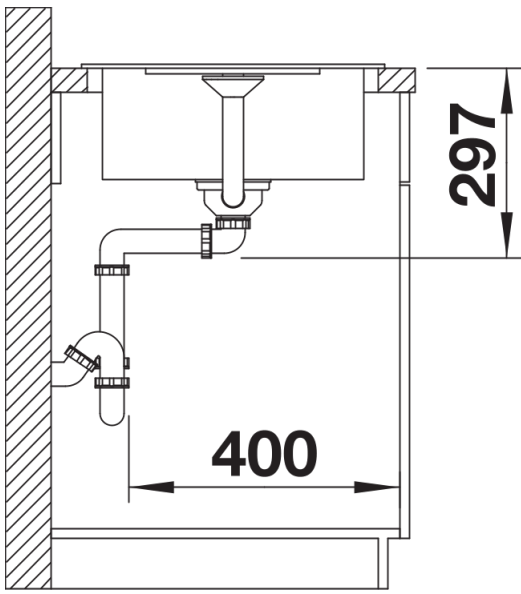

Fiches d'information sur le produit METRA 45 S Compact

Référence de l'article 525913

Avantage

- Design jeune et rectiligne
- Grande cuve offrant de l'espace pour y faire la vaisselle
- Egouttoir compact réversible avec trop-plein intégré
- Bord plat esthétique
- Siphon inclus

Étendue des fournitures

Vidage compact avec bonde à panier Ø 90 mm inox automatique Siphon 137 158 inclus

Détails

Vue de dessus

Découpe

Vue de face

Vue latérale