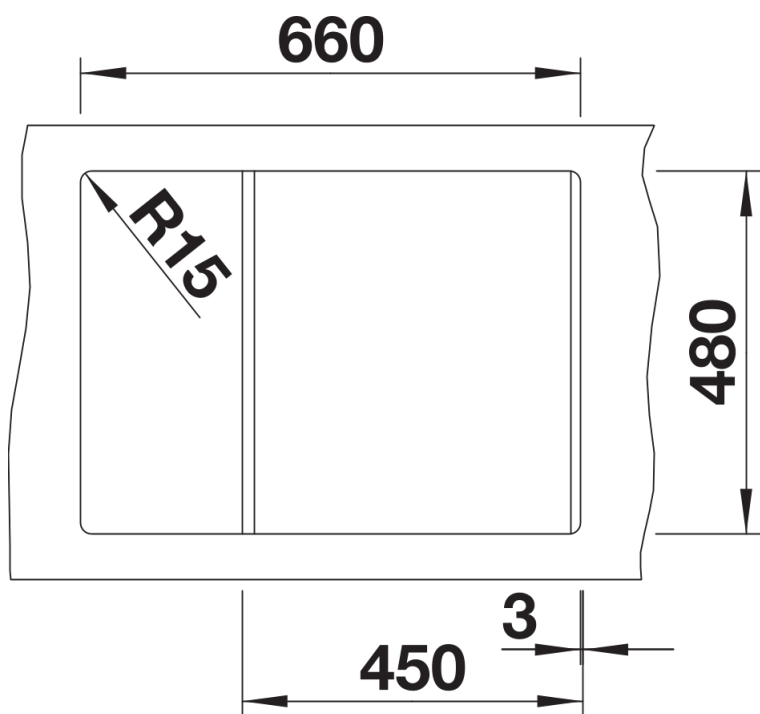

Fiches d'information sur le produit METRA 45 S Compact

Référence de l'article 525913

Avantage

- Design jeune et rectiligne
- Grande cuve offrant de l'espace pour y faire la vaisselle
- Egouttoir compact réversible avec trop-plein intégré
- Bord plat esthétique
- Siphon inclus

Coloris

Coloris disponibles

noir
anthracite
gris rocher
gris volcan
blanc
blanc soft
tartufo
café

SILGRANIT noir

Informations de planification

- Découpe : 660 x 480 - R15
- Au besoin, prévoir une découpe des joues du meuble

Étendue des fournitures

Vidage compact avec bonde à panier Ø 90 mm inox automatique Siphon 137 158 inclus

Détails

Vue de dessus

Découpe

Vue de face

Vue latérale