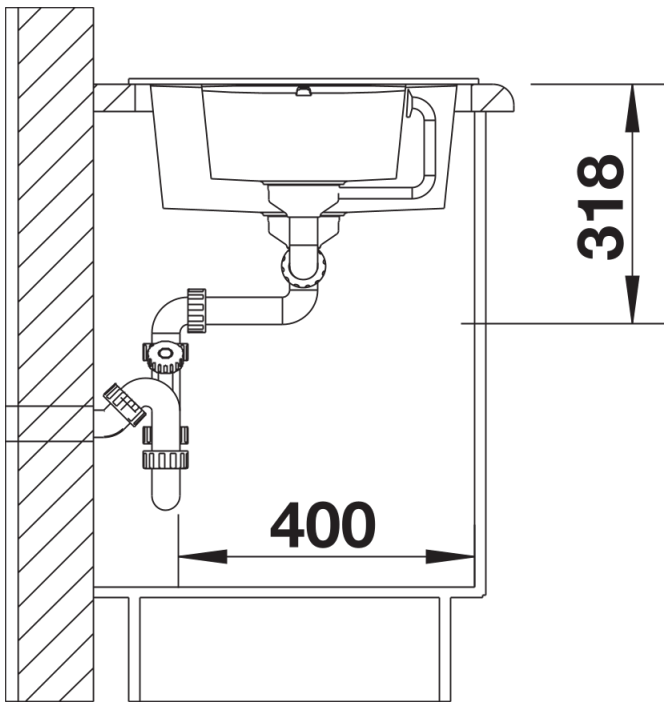

Fiches d'information sur le produit METRA 6 S Compact

Référence de l'article 525925

Avantage

- Design jeune et rectiligne
- Grande cuve principale offrant de l'espace pour y faire la vaisselle
- Égouttoir compact réversible fonctionnel
- La cannelure d'écoulement permet un écoulement aisé de l'eau dans la cuve complémentaire
- Bord plat esthétique
- Siphon inclus

Coloris

Coloris disponibles

noir
anthracite
gris rocher
gris volcan
blanc
blanc soft
tartufo
café

SILGRANIT noir

Informations de planification

- Découpe : 760 x 480 - R15

Étendue des fournitures

Vidage compact avec deux bondes à panier Ø 90 mm inox, automatique pour la grande cuve, manuelle pour l'autre. Siphon 137 158 inclus

Détails

Vue de dessus

Découpe

Vue de face

Vue latérale