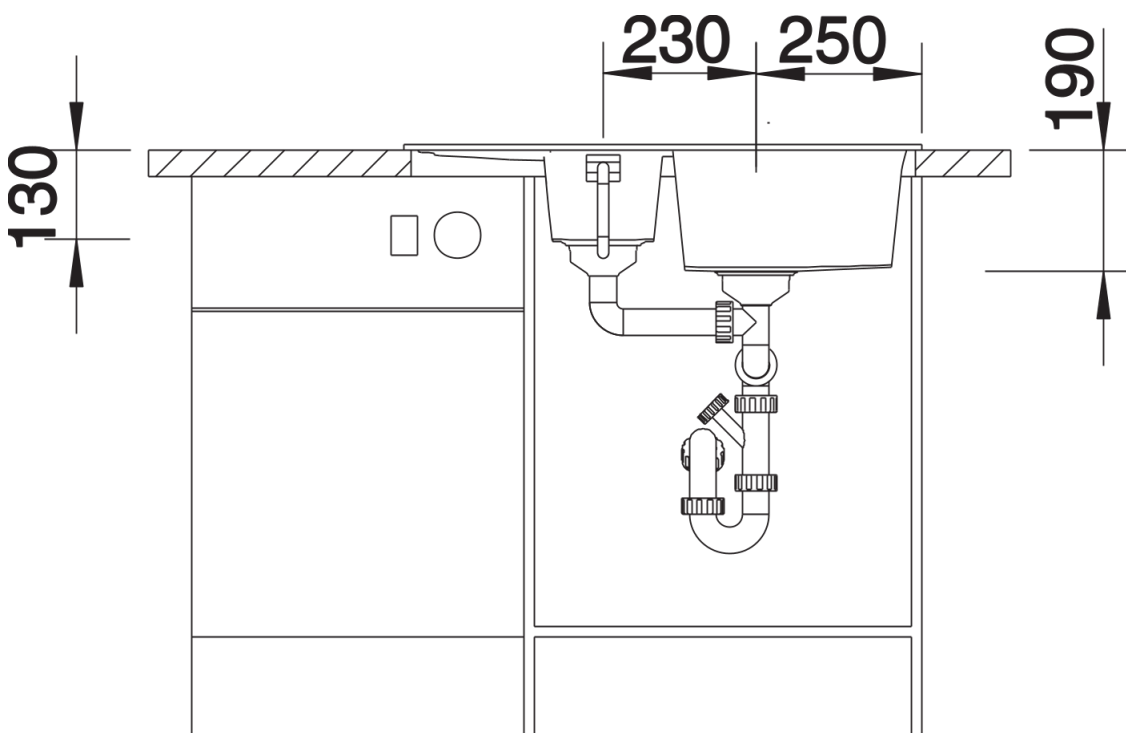

Fiches d'information sur le produit METRA 6 S Compact

Référence de l'article 525925

Avantage

- Design jeune et rectiligne
- Grande cuve principale offrant de l'espace pour y faire la vaisselle
- Égouttoir compact réversible fonctionnel
- La cannelure d'écoulement permet un écoulement aisé de l'eau dans la cuve complémentaire
- Bord plat esthétique
- Siphon inclus

Coloris

Coloris disponibles

noir
anthracite
gris rocher
gris volcan
blanc
blanc soft
tartufo
café

SILGRANIT noir

Informations de planification

- Découpe : 760 x 480 - R15

Étendue des fournitures

Vidage compact avec deux bondes à panier Ø 90 mm inox, automatique pour la grande cuve, manuelle pour l'autre. Siphon 137 158 inclus

Détails

Vue de dessus

Découpe

Vue de face

Vue latérale