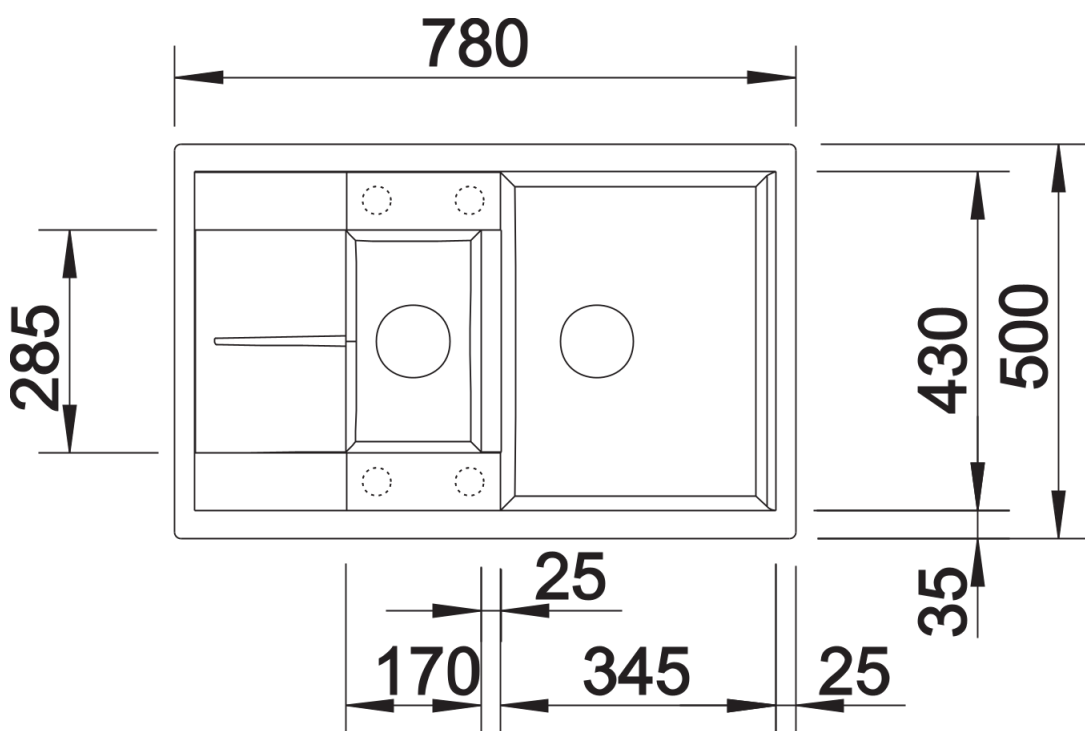

Fiches d'information sur le produit METRA 6 S Compact

Référence de l'article 525925

Avantage

- Design jeune et rectiligne
- Grande cuve principale offrant de l'espace pour y faire la vaisselle
- Égouttoir compact réversible fonctionnel
- La cannelure d'écoulement permet un écoulement aisé de l'eau dans la cuve complémentaire
- Bord plat esthétique
- Siphon inclus

Coloris

Coloris disponibles

noir
anthracite
gris rocher
gris volcan
blanc
blanc soft
tartufo
café

SILGRANIT noir

Informations de planification

- Découpe : 760 x 480 - R15

Étendue des fournitures

Vidage compact avec deux bondes à panier Ø 90 mm inox, automatique pour la grande cuve, manuelle pour l'autre. Siphon 137 158 inclus

Détails

Vue de dessus

Découpe

Vue de face

Vue latérale