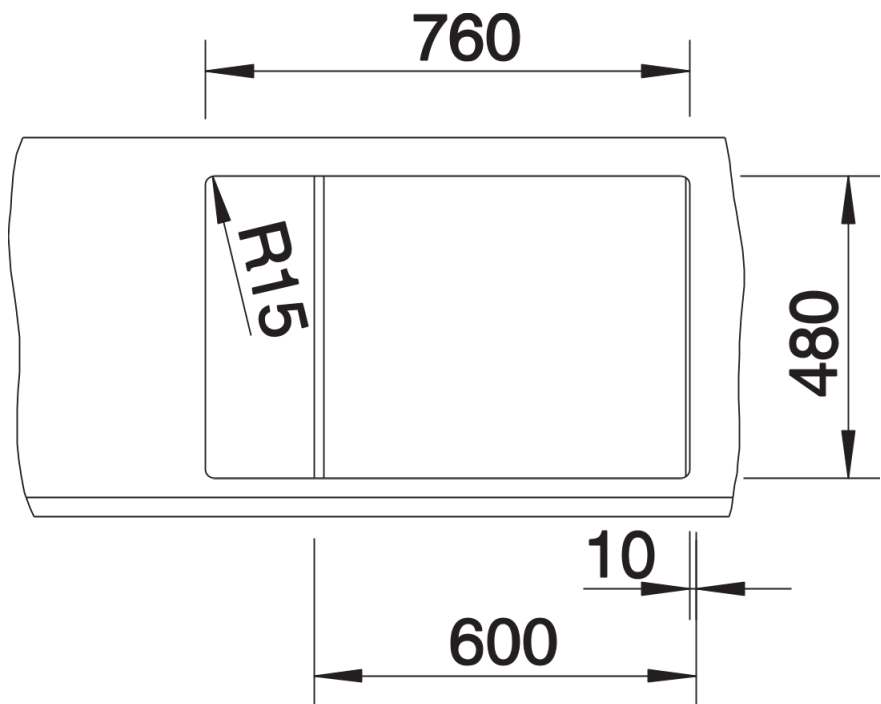

Fiches d'information sur le produit METRA 6 S Compact

Référence de l'article 525925

Avantage

- Design jeune et rectiligne
- Grande cuve principale offrant de l'espace pour y faire la vaisselle
- Égouttoir compact réversible fonctionnel
- La cannelure d'écoulement permet un écoulement aisé de l'eau dans la cuve complémentaire
- Bord plat esthétique
- Siphon inclus

Coloris

Coloris disponibles

noir
anthracite
gris rocher
gris volcan
blanc
blanc soft
tartufo
café

SILGRANIT noir

Informations de planification

- Découpe : 760 x 480 - R15

Étendue des fournitures

Vidage compact avec deux bondes à panier Ø 90 mm inox, automatique pour la grande cuve, manuelle pour l'autre. Siphon 137 158 inclus

Détails

Vue de dessus

Découpe

Vue de face

Vue latérale