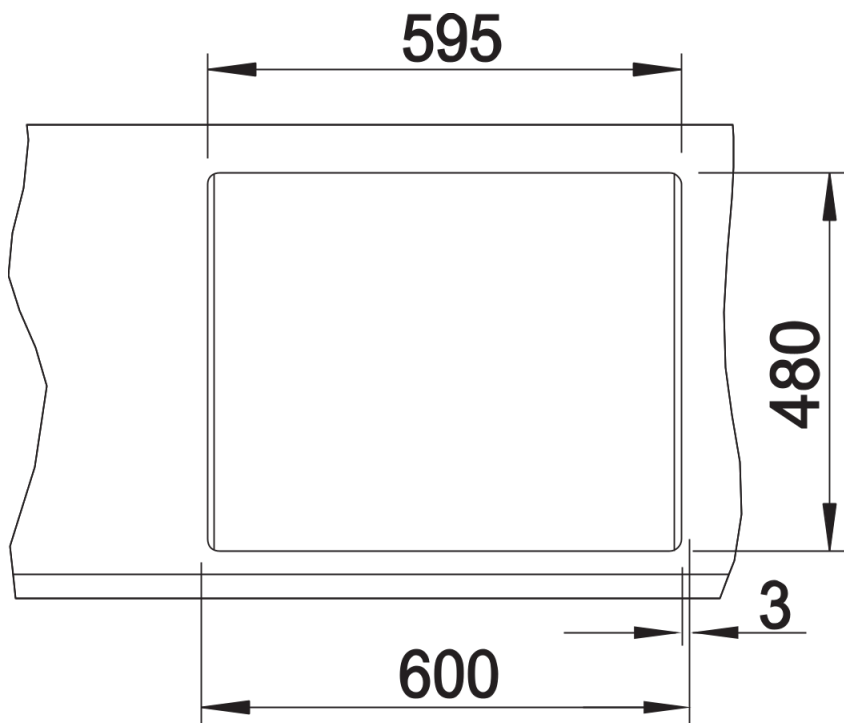

Coloris disponibles

noir
anthracite
gris rocher
gris volcan
blanc
blanc soft
tartufo
café

SILGRANIT café

Informations de planification

- Dimensions de la cuve : 360 x 430 x 190
du vide-sauce : 170 x 285 x 130
pour la découpe :
595 x 480 - R15

Étendue des fournitures

Vidage compact avec deux bondes à panier Ø 90 mm inox manuelles
Siphon 137 158 inclus

Détails

Vue de dessus

Découpe

Vue de face

Vue latérale