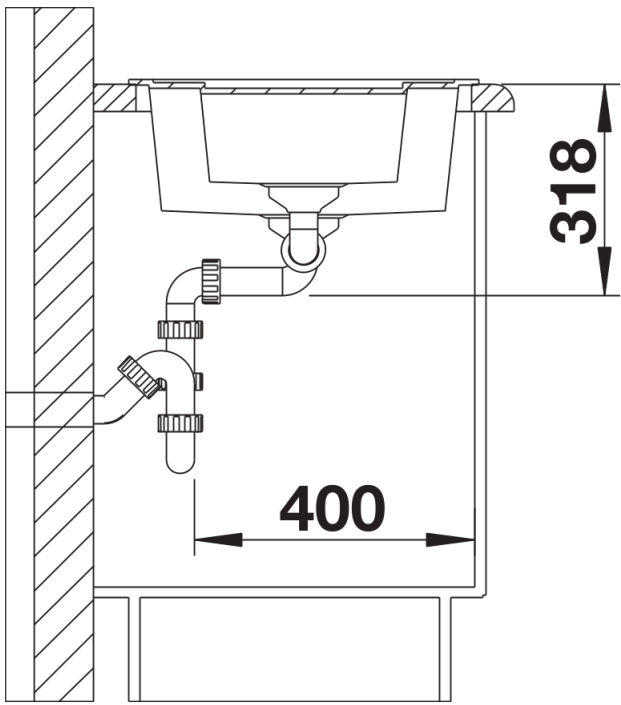

Coloris disponibles

noir
anthracite
gris rocher
gris volcan
blanc
blanc soft
tartufo
café

SILGRANIT café

Informations de planification

- Dimensions de la cuve : 360 x 430 x 190
du vide-sauce : 170 x 285 x 130
pour la découpe :
595 x 480 - R15

Étendue des fournitures

Vidage compact avec deux bondes à panier Ø 90 mm inox manuelles
Siphon 137 158 inclus

Détails

Vue de dessus

Découpe

Vue de face

Vue latérale