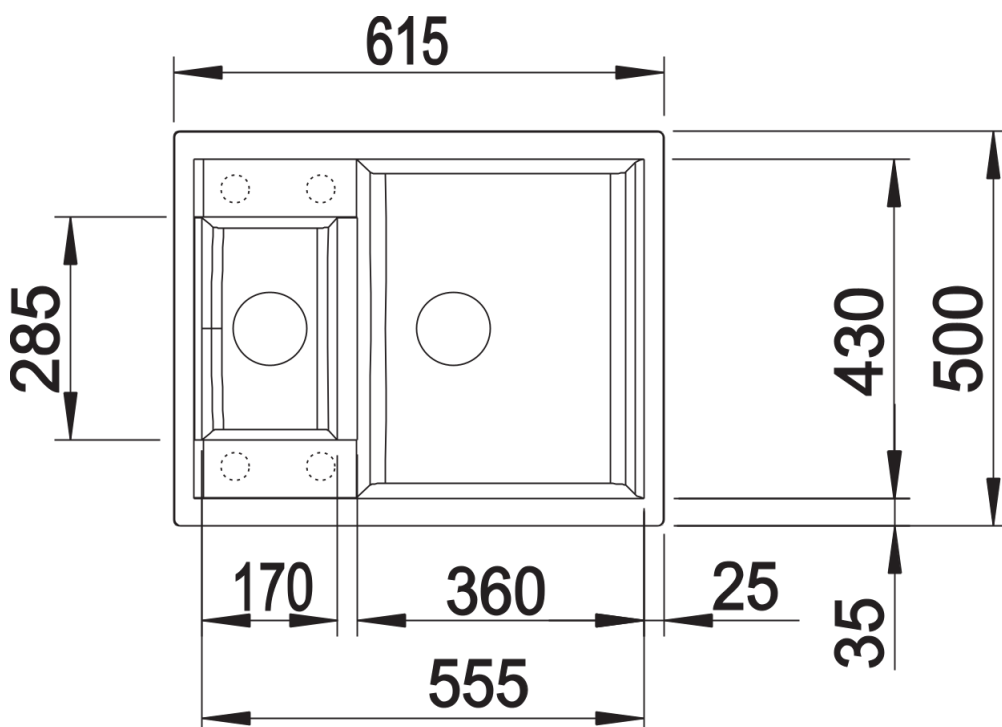

Coloris disponibles

noir
anthracite
gris rocher
gris volcan
blanc
blanc soft
tartufo
café

SILGRANIT café

Informations de planification

- Dimensions de la cuve : 360 x 430 x 190
du vide-sauce : 170 x 285 x 130
pour la découpe :
595 x 480 - R15

Étendue des fournitures

Vidage compact avec deux bondes à panier Ø 90 mm inox manuelles
Siphon 137 158 inclus

Détails

Vue de dessus

Découpe

Vue de face

Vue latérale