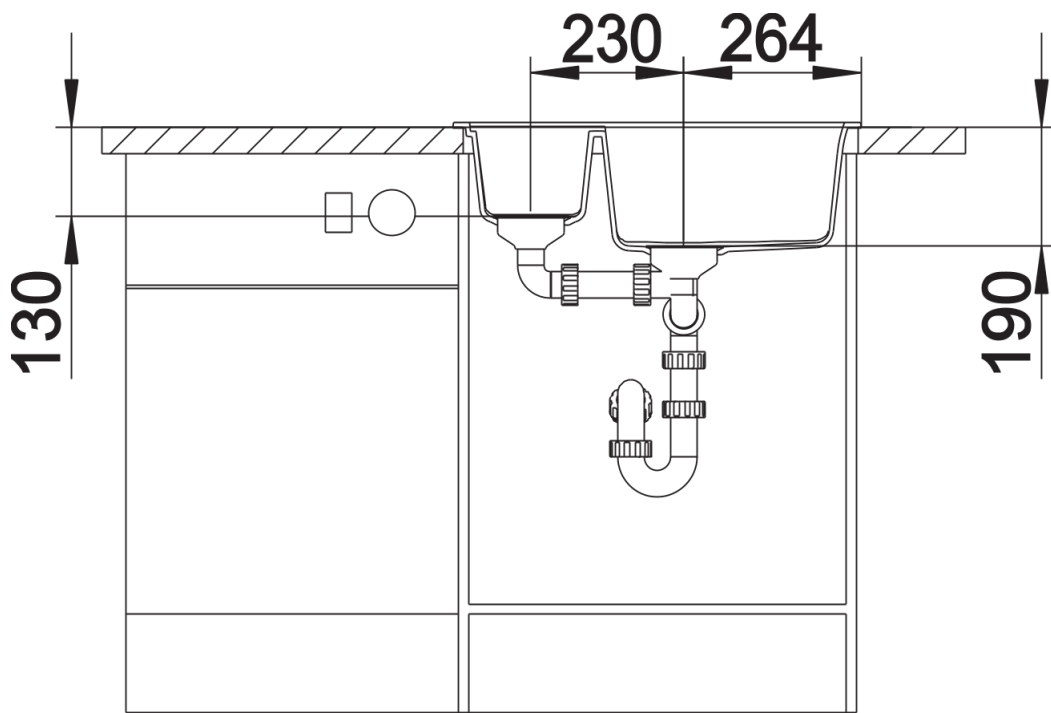

Coloris disponibles

noir
anthracite
gris rocher
gris volcan
blanc
blanc soft
tartufo
café

SILGRANIT café

Informations de planification

- Dimensions de la cuve : 360 x 430 x 190
du vide-sauce : 170 x 285 x 130
pour la découpe :
595 x 480 - R15

Étendue des fournitures

Vidage compact avec deux bondes à panier Ø 90 mm inox manuelles
Siphon 137 158 inclus

Détails

Vue de dessus

Découpe

Vue de face

Vue latérale