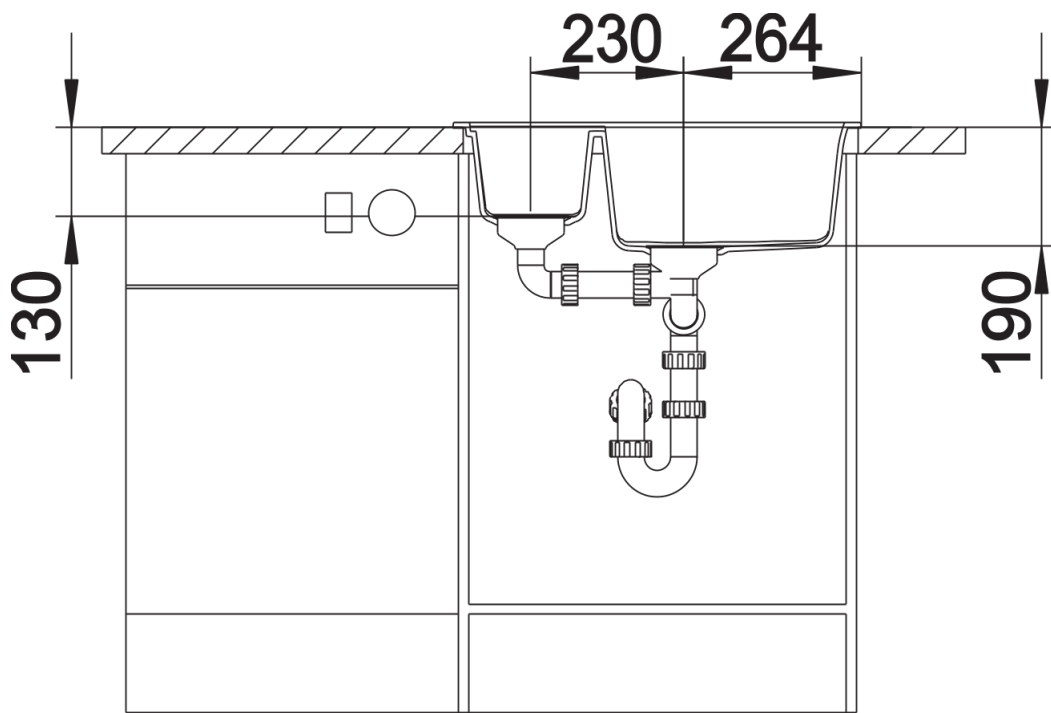

Coloris disponibles

noir
anthracite
gris rocher
gris volcan
blanc
blanc soft
tartufo
café

SILGRANIT gris volcan

Informations de planification

- Dimensions de la cuve : 360 x 430 x 190
du vide-sauce : 170 x 285 x 130
pour la découpe : 595 x 480 - R15

Étendue des fournitures

Vidage compact avec deux bondes à panier Ø 90 mm inox manuelles
Siphon 137 158 inclus

Détails

Vue de dessus

Découpe

Vue de face

Vue latérale