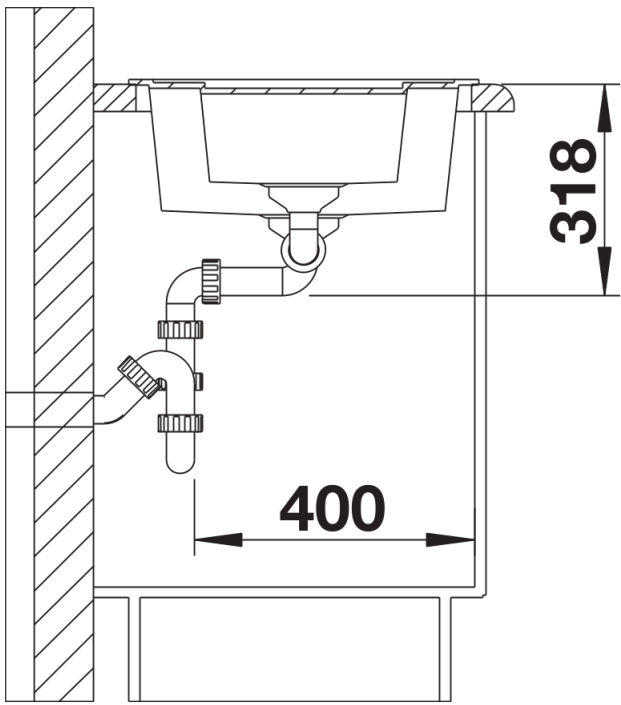

Coloris disponibles

noir
anthracite
gris rocher
gris volcan
blanc
blanc soft
tartufo
café

SILGRANIT gris volcan

Informations de planification

- Dimensions de la cuve : 360 x 430 x 190
du vide-sauce : 170 x 285 x 130
pour la découpe : 595 x 480 - R15

Étendue des fournitures

Vidage compact avec deux bondes à panier Ø 90 mm inox manuelles
Siphon 137 158 inclus

Détails

Vue de dessus

Découpe

Vue de face

Vue latérale