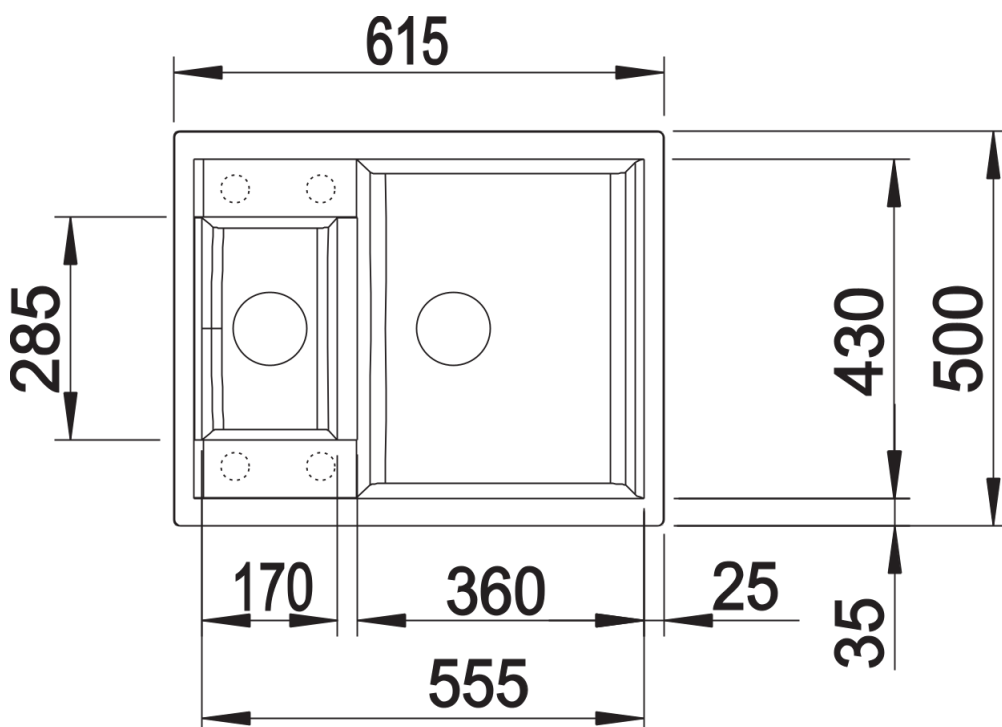

Coloris disponibles

noir
anthracite
gris rocher
gris volcan
blanc
blanc soft
tartufo
café

SILGRANIT gris volcan

Informations de planification

- Dimensions de la cuve : 360 x 430 x 190
du vide-sauce : 170 x 285 x 130
pour la découpe : 595 x 480 - R15

Étendue des fournitures

Vidage compact avec deux bondes à panier Ø 90 mm inox manuelles
Siphon 137 158 inclus

Détails

Vue de dessus

Découpe

Vue de face

Vue latérale