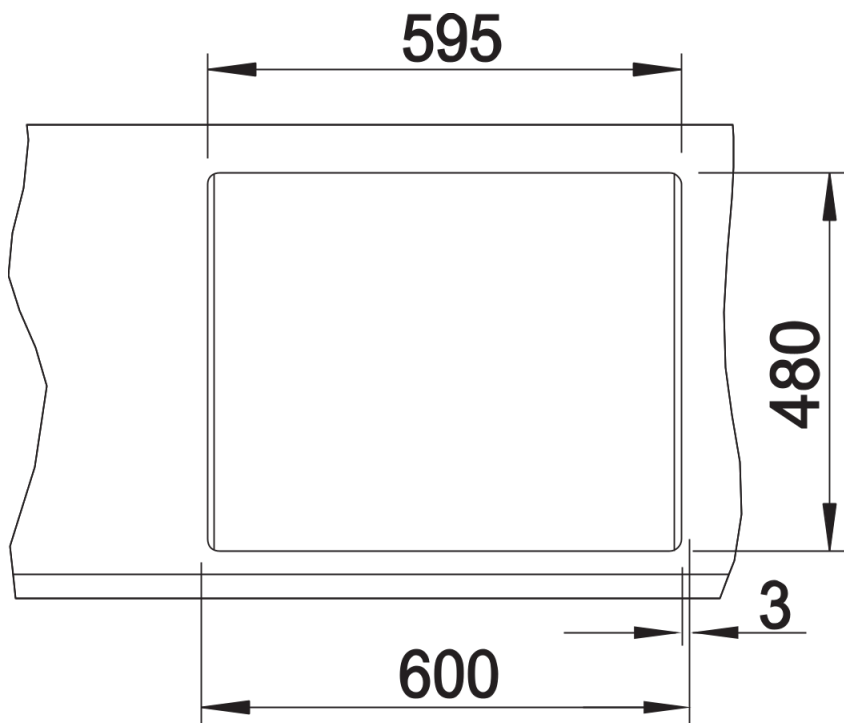

Coloris disponibles

noir
anthracite
gris rocher
gris volcan
blanc
blanc soft
tartufo
café

SILGRANIT gris volcan

Informations de planification

- Dimensions de la cuve : 360 x 430 x 190
du vide-sauce : 170 x 285 x 130
pour la découpe : 595 x 480 - R15

Étendue des fournitures

Vidage compact avec deux bondes à panier Ø 90 mm inox manuelles
Siphon 137 158 inclus

Détails

Vue de dessus

Découpe

Vue de face

Vue latérale