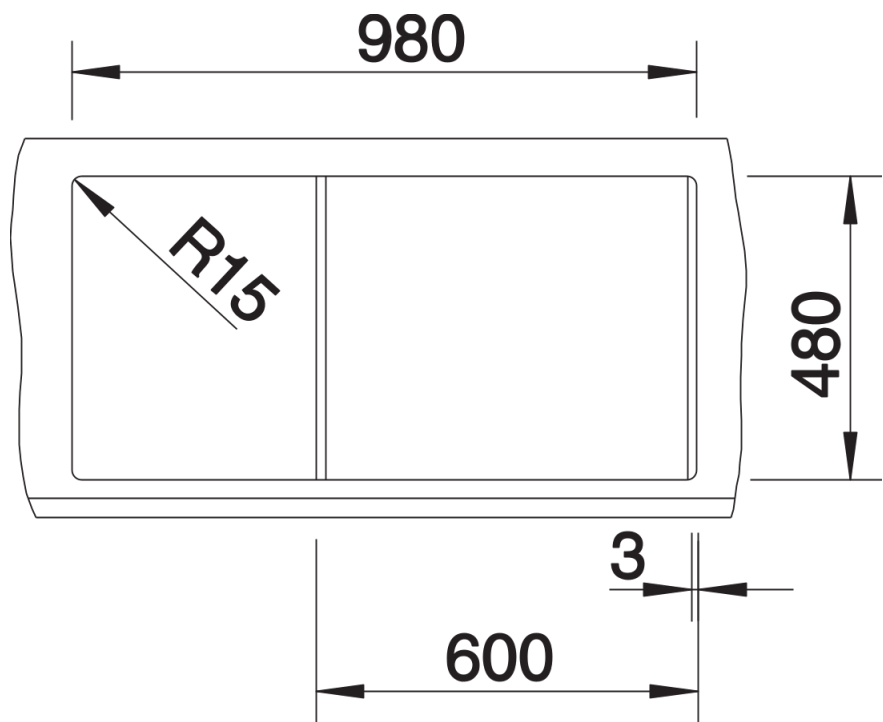

Fiches d'information sur le produit METRA 6 S

Référence de l'article 525926

Avantage

- Une grande cuve très profonde + un bac complémentaire pour les petits travaux
- Egouttoir pratique, utilisable comme surface de travail complémentaire
- Bondes à panier Ø 90 mm inox
- Egalement disponible en version encastrement à fleur
- Siphon inclus

Étendue des fournitures

Vide-sauce en inox (217 796), vidage compact avec deux bondes à panier Ø 90 mm inox, automatique pour la grande cuve, manuelle pour le bac complémentaire Siphon 137 158 inclus

217796 - Vide-sauce

Détails

Vue de dessus

Découpe

Vue de face

Vue latérale