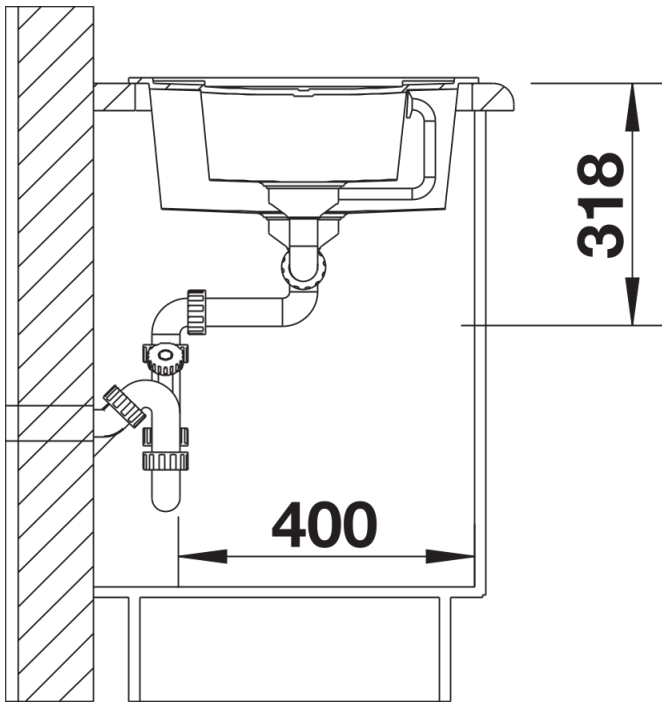

Fiches d'information sur le produit METRA 6 S

Référence de l'article 525926

Avantage

- Une grande cuve très profonde + un bac complémentaire pour les petits travaux
- Egouttoir pratique, utilisable comme surface de travail complémentaire
- Bondes à panier Ø 90 mm inox
- Egalement disponible en version encastrement à fleur
- Siphon inclus

Étendue des fournitures

Vide-sauce en inox (217 796), vidage compact avec deux bondes à panier Ø 90 mm inox, automatique pour la grande cuve, manuelle pour le bac complémentaire Siphon 137 158 inclus

217796 - Vide-sauce

Détails

Vue de dessus

Découpe

Vue de face

Vue latérale