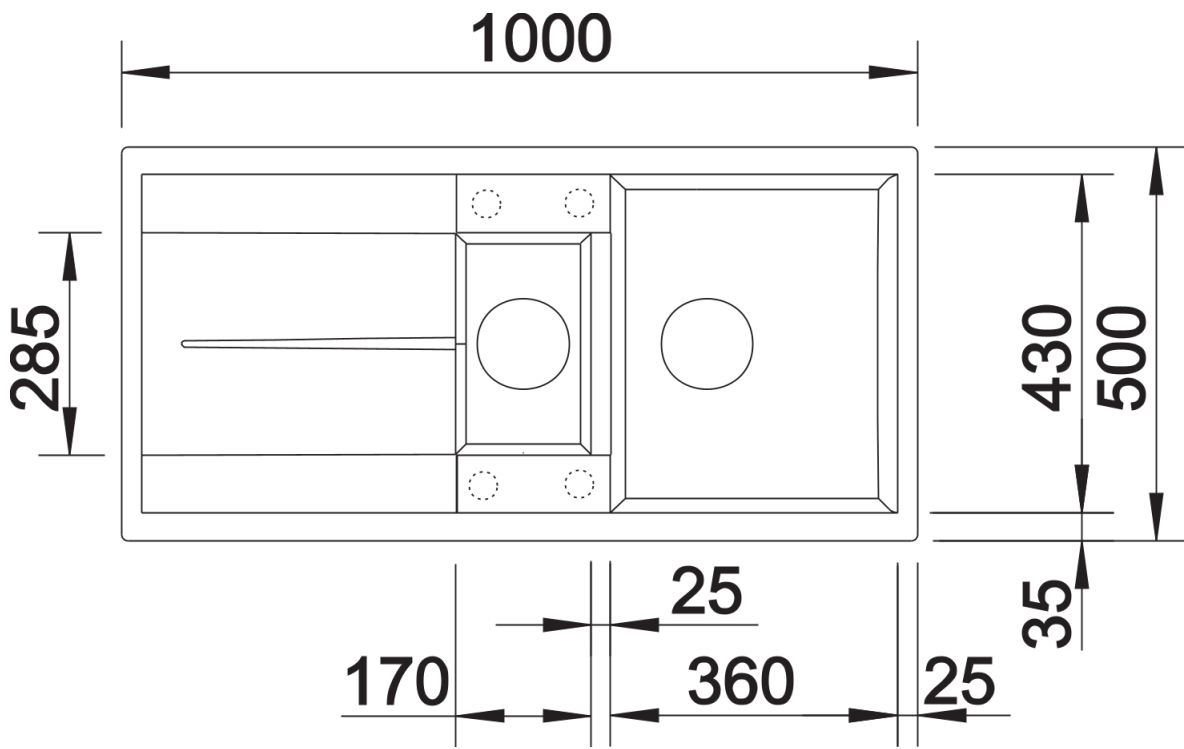

Fiches d'information sur le produit METRA 6 S

Référence de l'article 525926

Avantage

- Une grande cuve très profonde + un bac complémentaire pour les petits travaux
- Egouttoir pratique, utilisable comme surface de travail complémentaire
- Bondes à panier Ø 90 mm inox
- Egalement disponible en version encastrement à fleur
- Siphon inclus

Étendue des fournitures

Vide-sauce en inox (217 796), vidage compact avec deux bondes à panier Ø 90 mm inox, automatique pour la grande cuve, manuelle pour le bac complémentaire Siphon 137 158 inclus

217796 - Vide-sauce

Détails

Vue de dessus

Découpe

Vue de face

Vue latérale