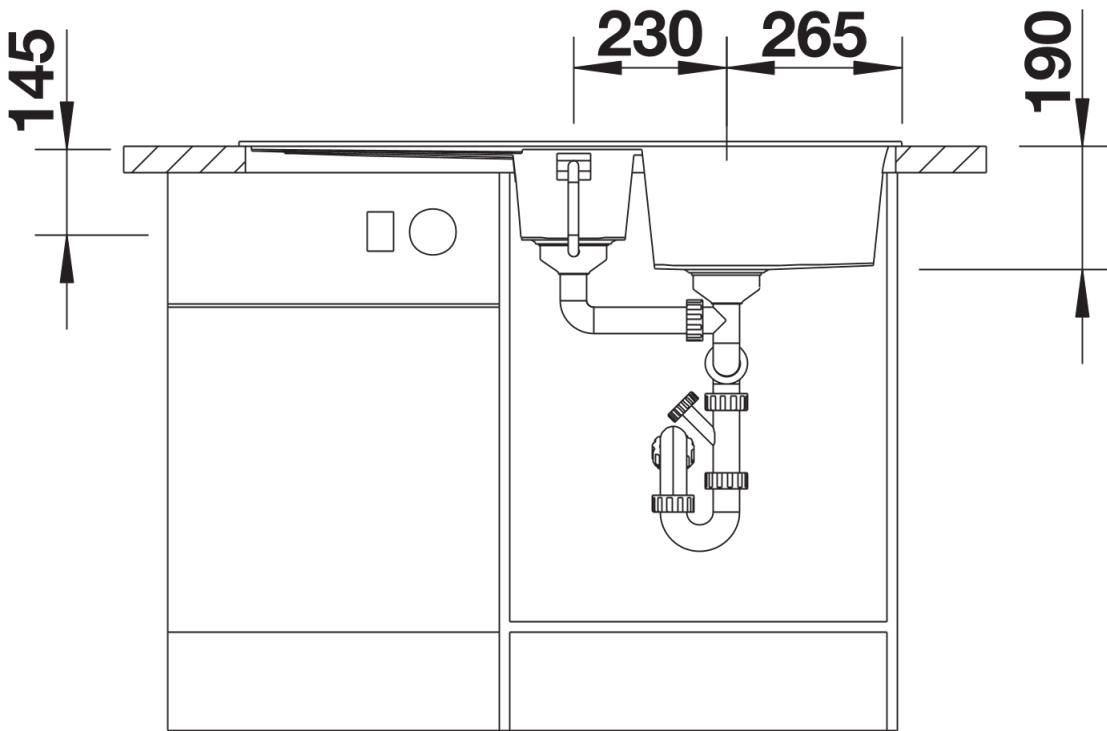

Fiches d'information sur le produit METRA 6 S

Référence de l'article 525926

Avantage

- Une grande cuve très profonde + un bac complémentaire pour les petits travaux
- Egouttoir pratique, utilisable comme surface de travail complémentaire
- Bondes à panier Ø 90 mm inox
- Egalement disponible en version encastrement à fleur
- Siphon inclus

Étendue des fournitures

Vide-sauce en inox (217 796), vidage compact avec deux bondes à panier Ø 90 mm inox, automatique pour la grande cuve, manuelle pour le bac complémentaire Siphon 137 158 inclus

217796 - Vide-sauce

Détails

Vue de dessus

Découpe

Vue de face

Vue latérale