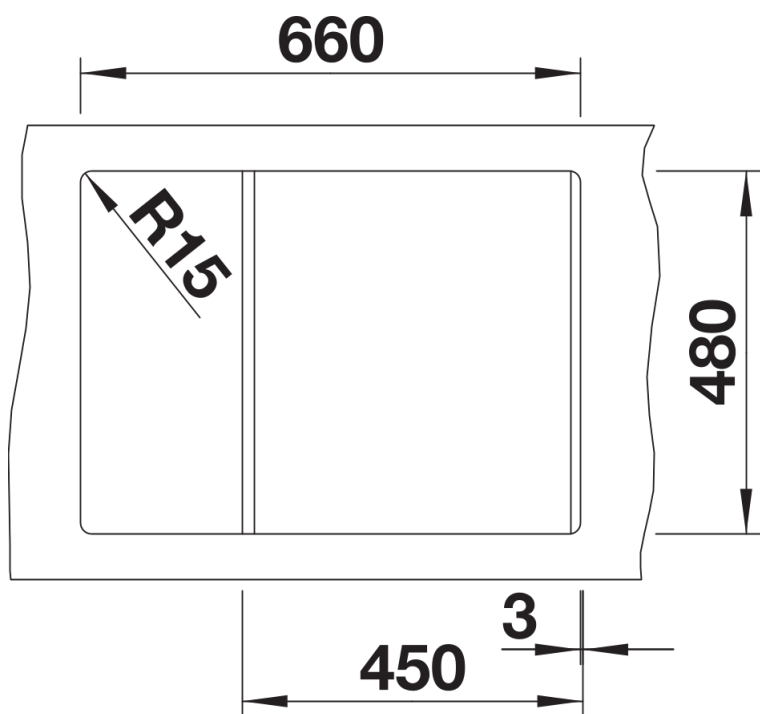

## Informations de planification

---

- Découpe : 660 x 480 - R15  
Au besoin, prévoir une découpe des joues du meuble

## Étendue des fournitures

---

Vidage compact avec bonde à panier Ø 90 mm inox manuelle  
Siphon 137 158 inclus

## Détails

---

Vue de dessus

Découpe

Vue de face

Vue latérale