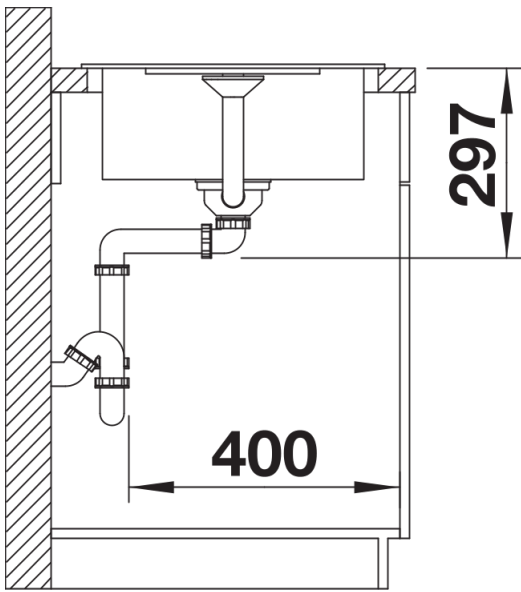

## Informations de planification

---

- Découpe : 660 x 480 - R15  
Au besoin, prévoir une découpe des joues du meuble

## Détails

---

Vue de dessus

Découpe

Vue de face

Vue latérale