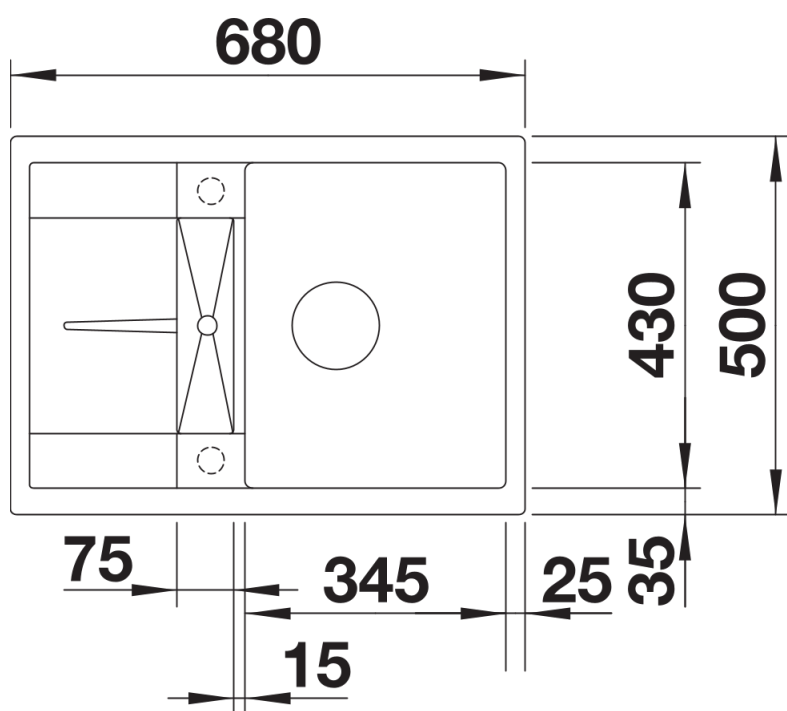

## Informations de planification

---

- Découpe : 660 x 480 - R15  
Au besoin, prévoir une découpe des joues du meuble

## Détails

---

Vue de dessus

Découpe

Vue de face

Vue latérale