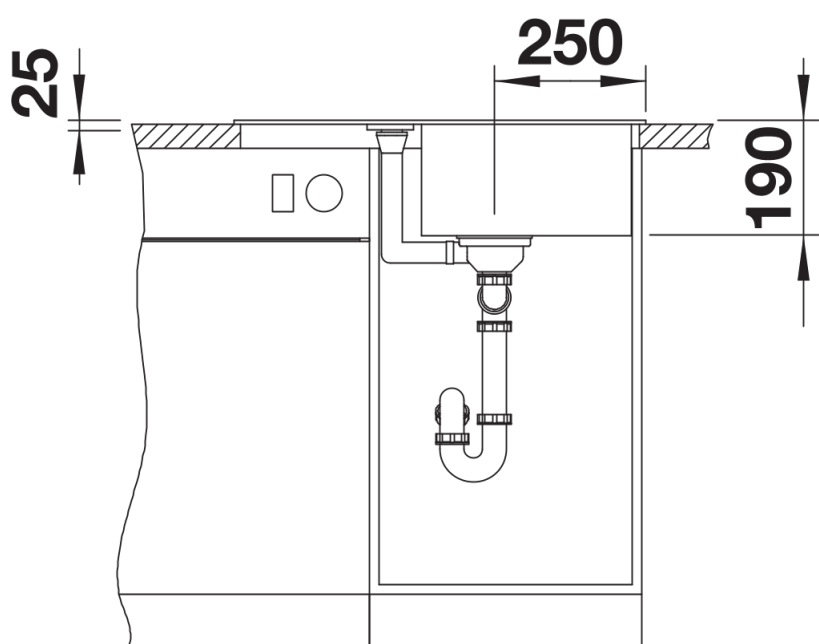

## Informations de planification

---

- Découpe : 660 x 480 - R15  
Au besoin, prévoir une découpe des joues du meuble

## Détails

---

Vue de dessus

Découpe

Vue de face

Vue latérale