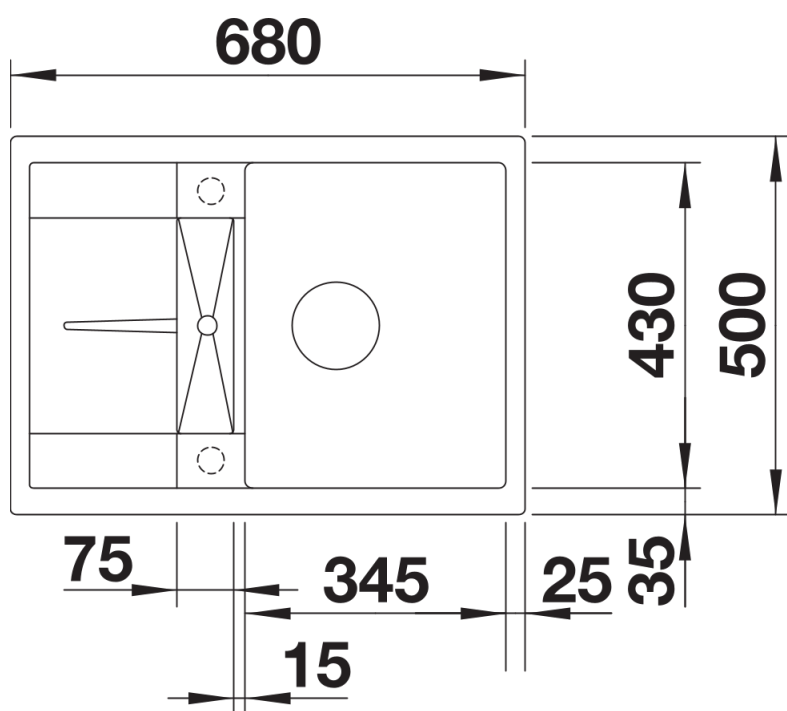

Fiches d'information sur le produit METRA 45 S Compact

Référence de l'article 527286

Avantage

- Design jeune et rectiligne
- Grande cuve offrant de l'espace pour y faire la vaisselle
- Egouttoir compact réversible avec trop-plein intégré
- Bord fin esthétique
- Siphon inclus

Coloris

Coloris disponibles

noir
anthracite
gris rocher
gris volcan
blanc
blanc soft
tartufo
café

SILGRANIT gris volcan

Informations de planification

- Découpe : 660 x 480 - R15
Au besoin, prévoir une découpe des joues du meuble

Étendue des fournitures

Vidage compact avec bonde à panier Ø 90 mm inox manuelle
Siphon 137 158 inclus

Détails

Vue de dessus

Découpe

Vue de face

Vue latérale