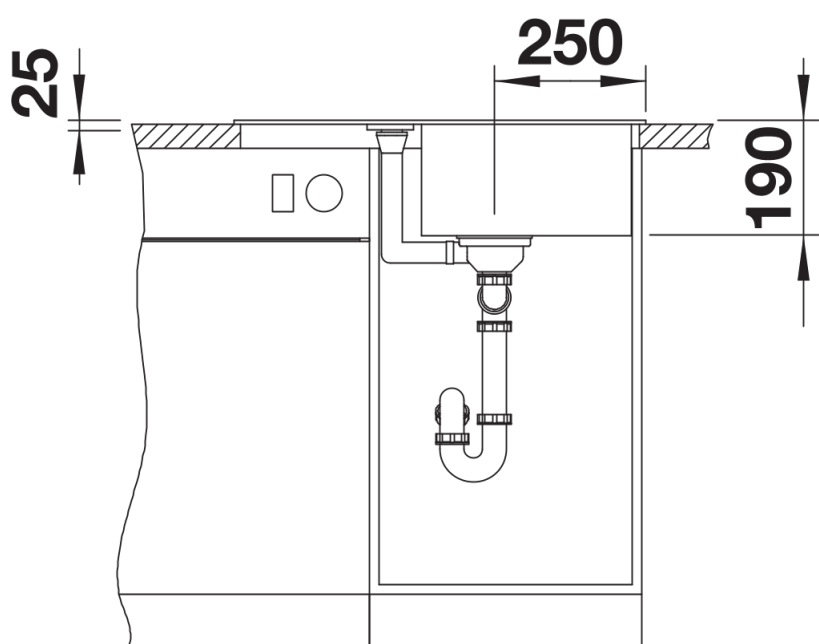

Fiches d'information sur le produit METRA 45 S Compact

Référence de l'article 527286

Avantage

- Design jeune et rectiligne
- Grande cuve offrant de l'espace pour y faire la vaisselle
- Egouttoir compact réversible avec trop-plein intégré
- Bord fin esthétique
- Siphon inclus

Étendue des fournitures

Vidage compact avec bonde à panier Ø 90 mm inox manuelle
Siphon 137 158 inclus

Détails

Vue de dessus

Découpe

Vue de face

Vue latérale