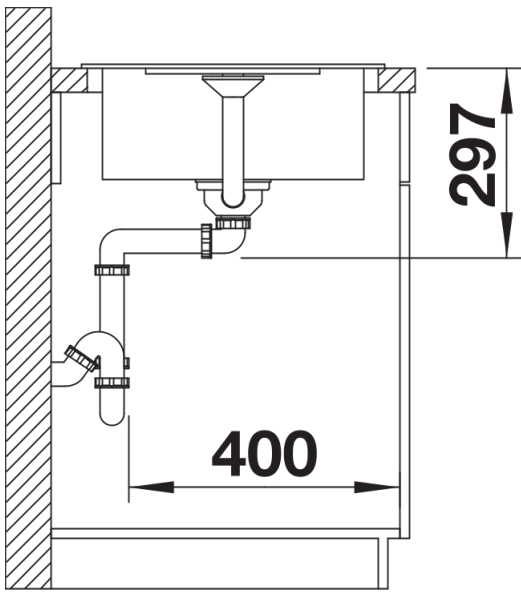

Fiches d'information sur le produit METRA 45 S Compact

Référence de l'article 527286

Avantage

- Design jeune et rectiligne
- Grande cuve offrant de l'espace pour y faire la vaisselle
- Egouttoir compact réversible avec trop-plein intégré
- Bord fin esthétique
- Siphon inclus

Étendue des fournitures

Vidage compact avec bonde à panier Ø 90 mm inox manuelle
Siphon 137 158 inclus

Détails

Vue de dessus

Découpe

Vue de face

Vue latérale