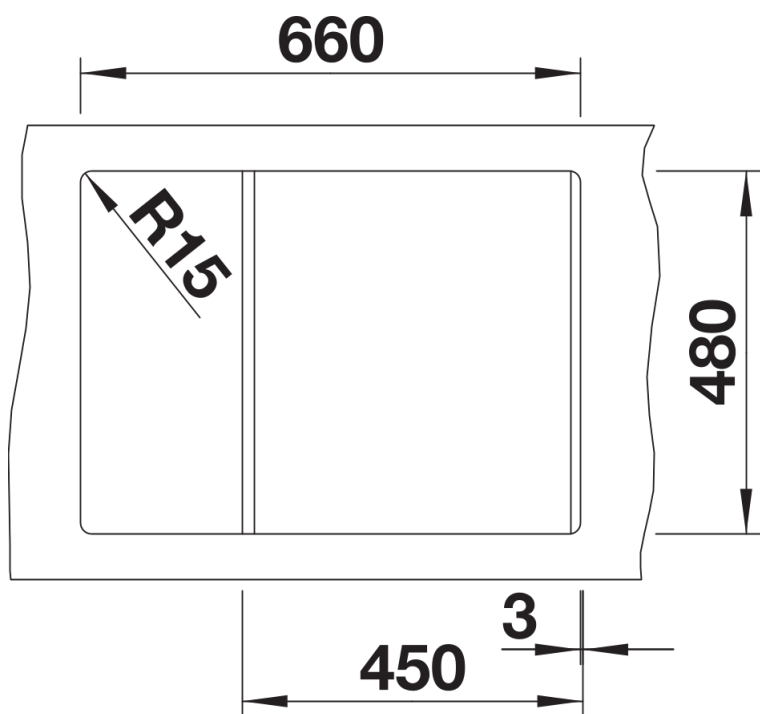

Fiches d'information sur le produit METRA 45 S Compact

Référence de l'article 527286

Avantage

- Design jeune et rectiligne
- Grande cuve offrant de l'espace pour y faire la vaisselle
- Egouttoir compact réversible avec trop-plein intégré
- Bord fin esthétique
- Siphon inclus

Coloris

Coloris disponibles

noir
anthracite
gris rocher
gris volcan
blanc
blanc soft
tartufo
café

SILGRANIT gris volcan

Informations de planification

- Découpe : 660 x 480 - R15
Au besoin, prévoir une découpe des joues du meuble

Étendue des fournitures

Vidage compact avec bonde à panier Ø 90 mm inox manuelle
Siphon 137 158 inclus

Détails

Vue de dessus

Découpe

Vue de face

Vue latérale