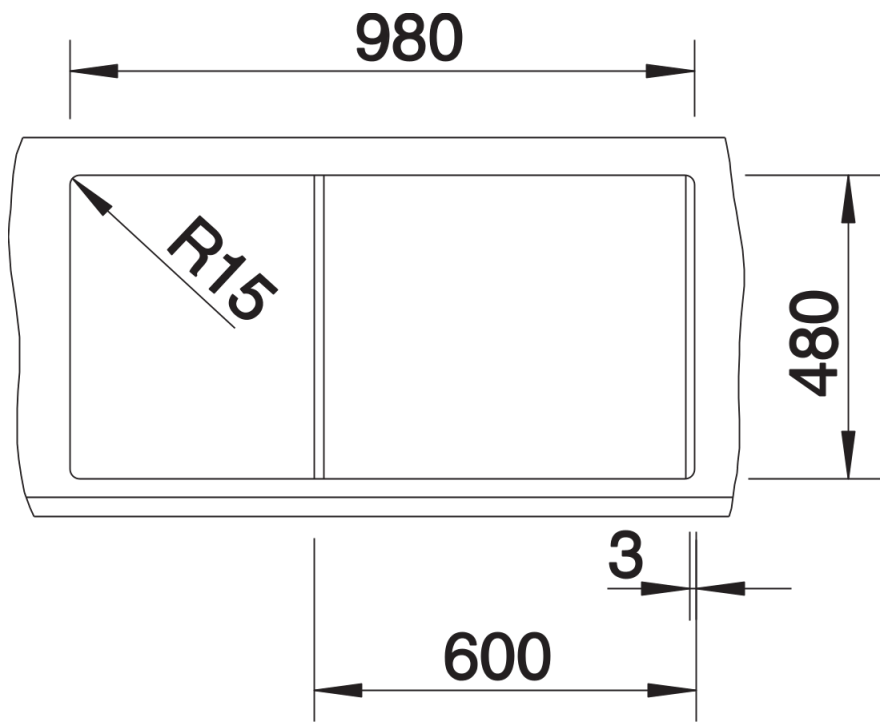

Fiches d'information sur le produit METRA 6 S

Référence de l'article 525928

Avantage

- Design jeune et rectiligne
- Grande cuve offrant de l'espace pour y faire la vaisselle
- Confort d'utilisation - fonctionnalités supplémentaires grâce à la cuve complémentaire
- Également disponible en version encastrement à fleur
- Bord fin esthétique
- Siphon inclus

Coloris

SILGRANIT noir

Coloris disponibles

noir
anthracite
gris rocher
gris volcan
blanc
blanc soft
tartufo
café

Informations de planification

- Découpe : 980 x 480 - R15

Étendue des fournitures

Vidage compact avec 2 bondes à panier Ø 90 mm inox manuelles Siphon 137 158 inclus

217796 - Vide-sauce

Détails

Vue de dessus

Découpe

Vue de face

Vue latérale