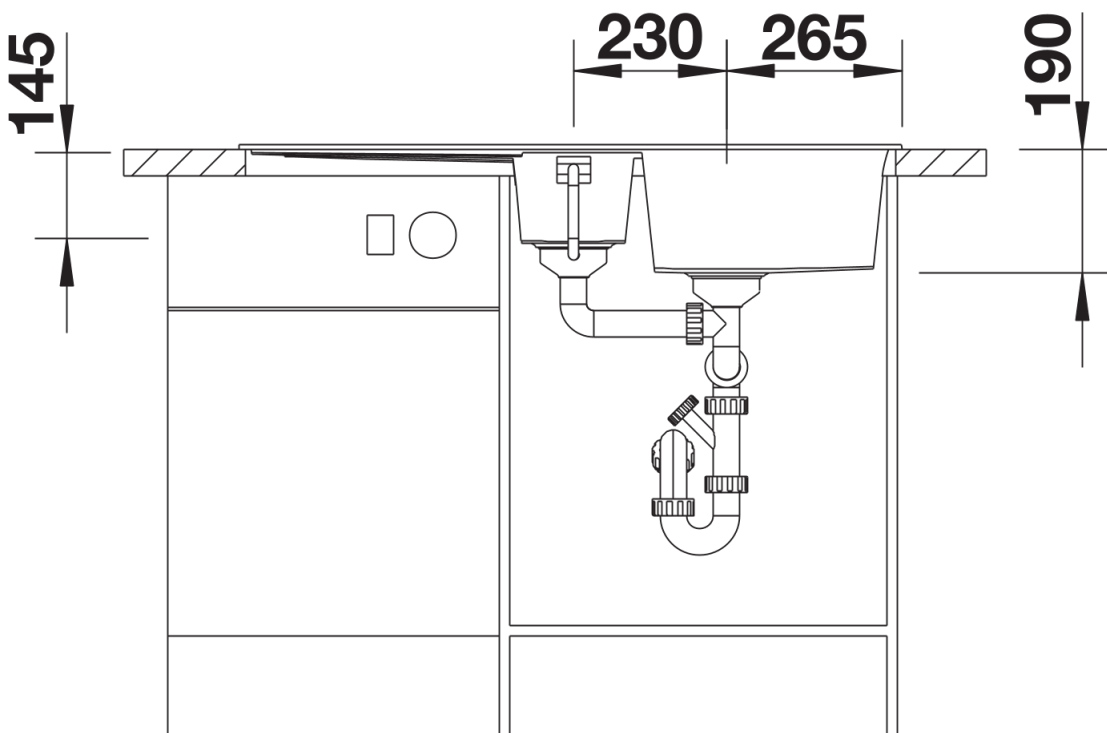

Fiches d'information sur le produit METRA 6 S

Référence de l'article 525928

Avantage

- Design jeune et rectiligne
- Grande cuve offrant de l'espace pour y faire la vaisselle
- Confort d'utilisation - fonctionnalités supplémentaires grâce à la cuve complémentaire
- Également disponible en version encastrement à fleur
- Bord fin esthétique
- Siphon inclus

Coloris

SILGRANIT noir

Coloris disponibles

noir
anthracite
gris rocher
gris volcan
blanc
blanc soft
tartufo
café

Informations de planification

- Découpe : 980 x 480 - R15

Étendue des fournitures

Vidage compact avec 2 bondes à panier Ø 90 mm inox manuelles Siphon 137 158 inclus

217796 - Vide-sauce

Détails

Vue de dessus

Découpe

Vue de face

Vue latérale