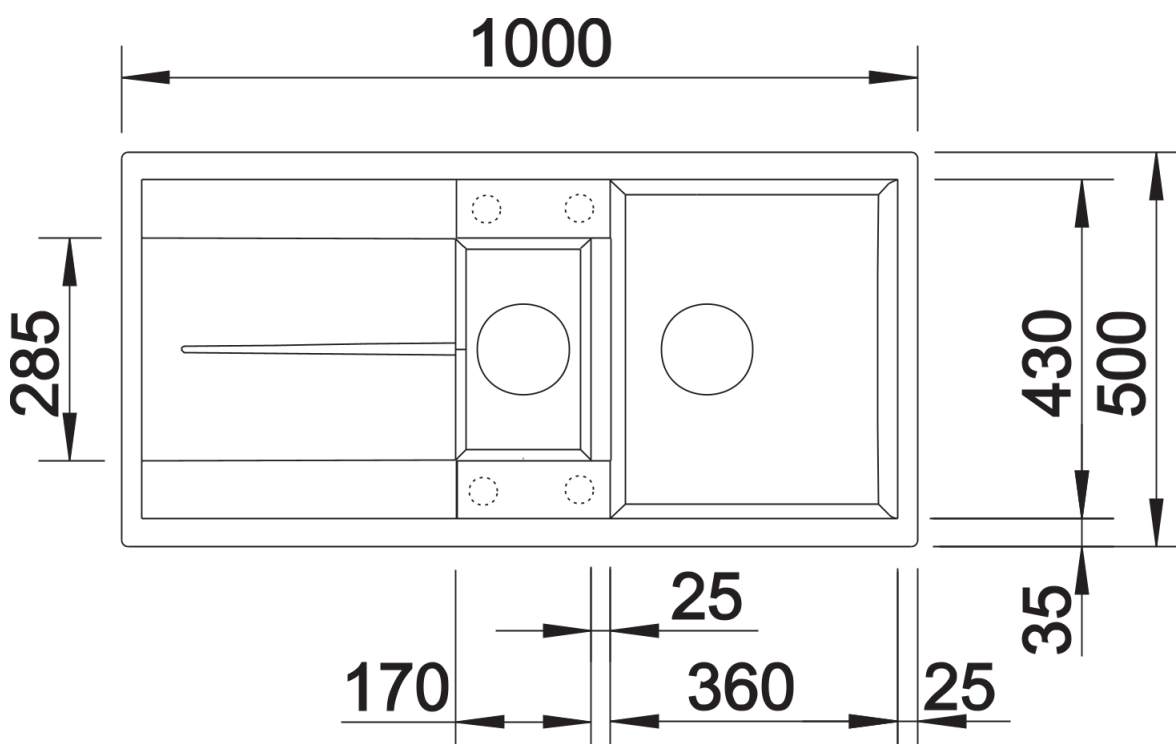

Fiches d'information sur le produit METRA 6 S

Référence de l'article 525928

Avantage

- Design jeune et rectiligne
- Grande cuve offrant de l'espace pour y faire la vaisselle
- Confort d'utilisation - fonctionnalités supplémentaires grâce à la cuve complémentaire
- Également disponible en version encastrement à fleur
- Bord fin esthétique
- Siphon inclus

Coloris

SILGRANIT noir

Coloris disponibles

noir
anthracite
gris rocher
gris volcan
blanc
blanc soft
tartufo
café

Informations de planification

- Découpe : 980 x 480 - R15

Étendue des fournitures

Vidage compact avec 2 bondes à panier Ø 90 mm inox manuelles Siphon 137 158 inclus

217796 - Vide-sauce

Détails

Vue de dessus

Découpe

Vue de face

Vue latérale