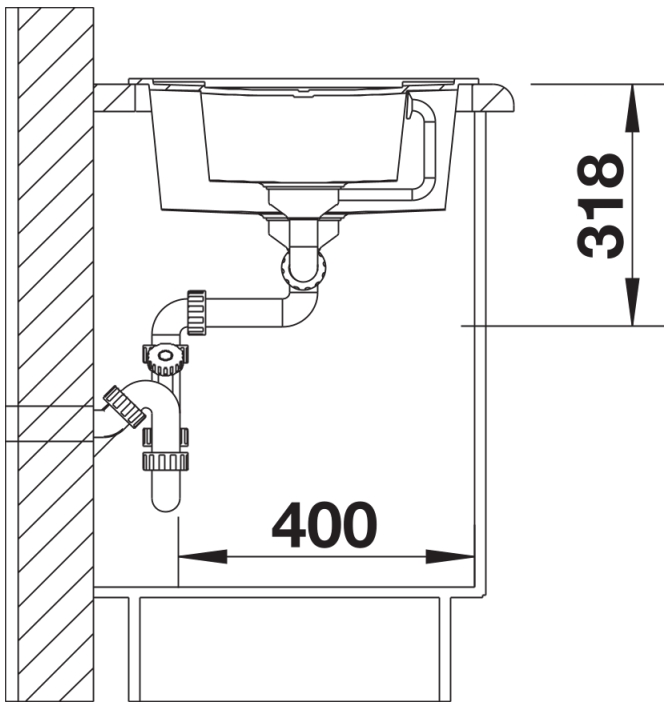

Fiches d'information sur le produit METRA 6 S

Référence de l'article 525928

Avantage

- Design jeune et rectiligne
- Grande cuve offrant de l'espace pour y faire la vaisselle
- Confort d'utilisation - fonctionnalités supplémentaires grâce à la cuve complémentaire
- Également disponible en version encastrement à fleur
- Bord fin esthétique
- Siphon inclus

Coloris

SILGRANIT noir

Coloris disponibles

noir
anthracite
gris rocher
gris volcan
blanc
blanc soft
tartufo
café

Informations de planification

- Découpe : 980 x 480 - R15

Étendue des fournitures

Vidage compact avec 2 bondes à panier Ø 90 mm inox manuelles Siphon 137 158 inclus

217796 - Vide-sauce

Détails

Vue de dessus

Découpe

Vue de face

Vue latérale