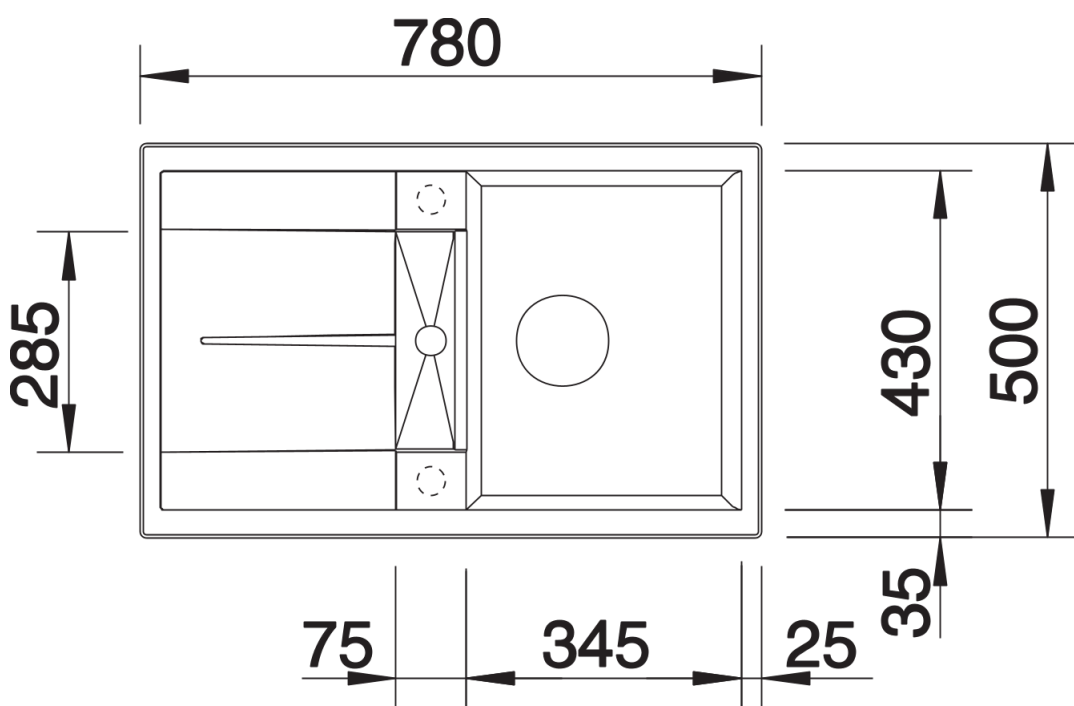

Fiches d'information sur le produit METRA 45 S

Référence de l'article 525914

Avantage

- Design contemporain et épuré
- Ligne attractive pour tous publics
- Grande cuve très profonde
- Égouttoir fonctionnel pouvant être utilisé comme surface de travail avec vide-sauce
- Bord plat esthétique
- Egalement disponible en version encastrement à fleur
- Siphon inclus

Vidage compact avec bonde à panier Ø 90 mm inox automatique Siphon 137 158 inclus

Détails

Vue de dessus

Découpe

Vue de face

Vue latérale