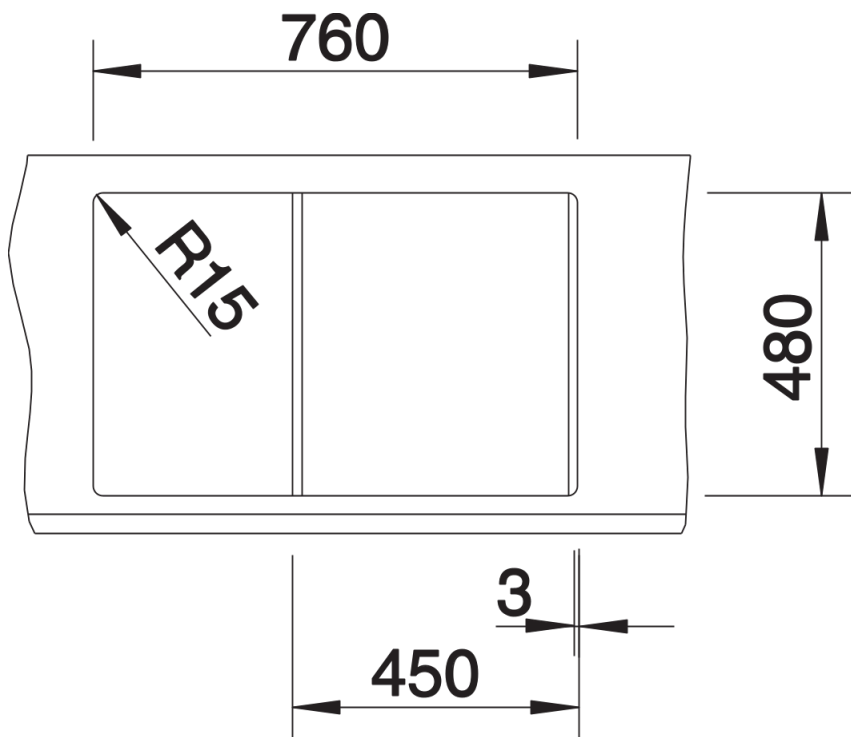

Fiches d'information sur le produit METRA 45 S

Référence de l'article 525914

Avantage

- Design contemporain et épuré
- Ligne attractive pour tous publics
- Grande cuve très profonde
- Égouttoir fonctionnel pouvant être utilisé comme surface de travail avec vide-sauce
- Bord plat esthétique
- Egalement disponible en version encastrement à fleur
- Siphon inclus

Vidage compact avec bonde à panier Ø 90 mm inox automatique Siphon 137 158 inclus

Détails

Vue de dessus

Découpe

Vue de face

Vue latérale