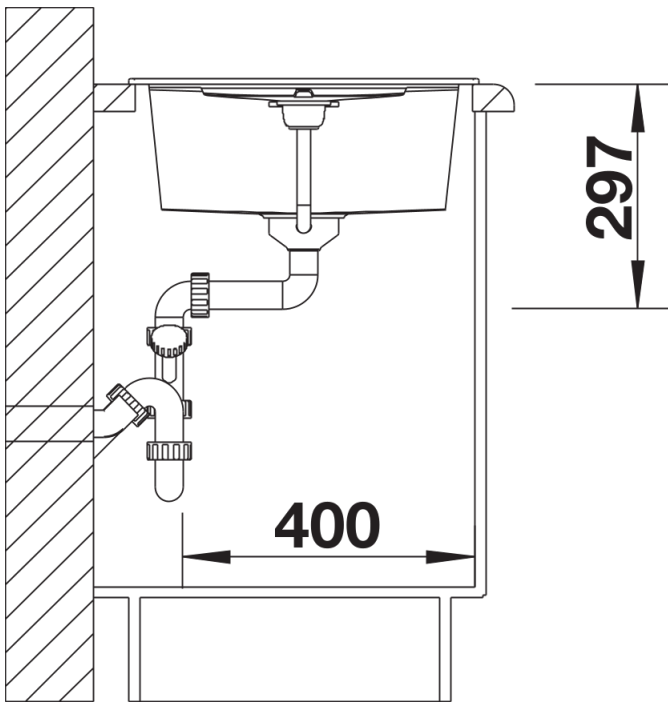

Fiches d'information sur le produit METRA 45 S

Référence de l'article 525914

Avantage

- Design contemporain et épuré
- Ligne attractive pour tous publics
- Grande cuve très profonde
- Égouttoir fonctionnel pouvant être utilisé comme surface de travail avec vide-sauce
- Bord plat esthétique
- Egalement disponible en version encastrement à fleur
- Siphon inclus

Vidage compact avec bonde à panier Ø 90 mm inox automatique Siphon 137 158 inclus

Détails

Vue de dessus

Découpe

Vue de face

Vue latérale