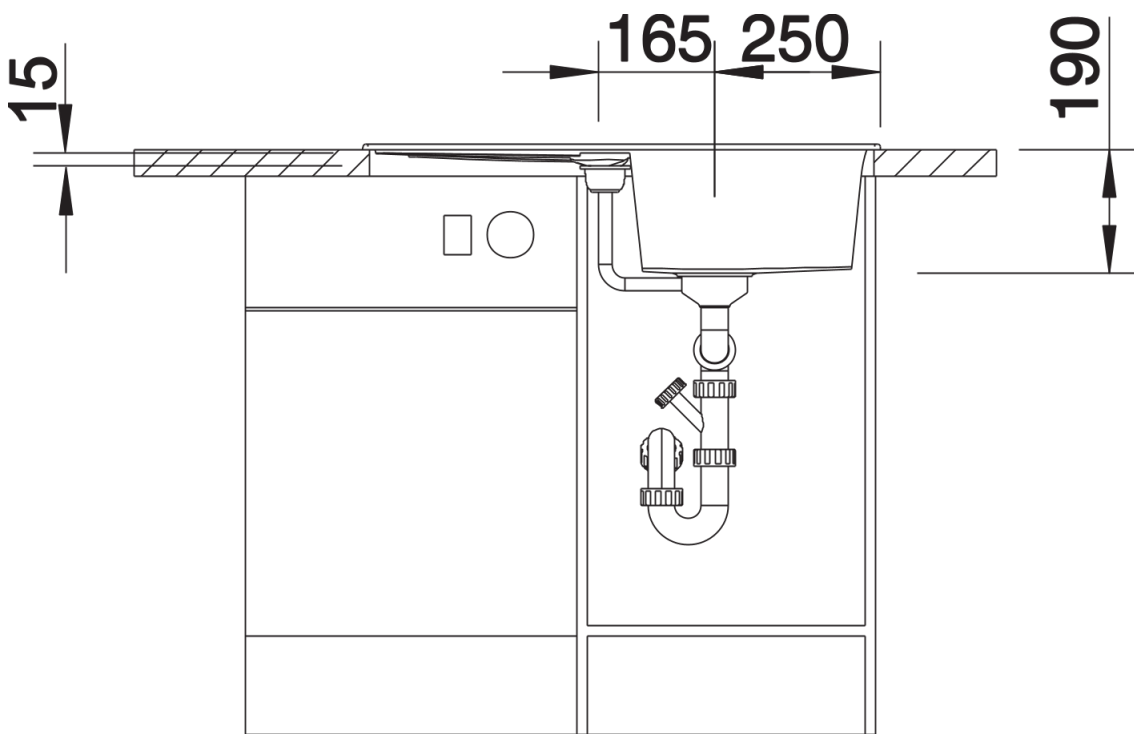

Fiches d'information sur le produit METRA 45 S

Référence de l'article 525914

Avantage

- Design contemporain et épuré
- Ligne attractive pour tous publics
- Grande cuve très profonde
- Égouttoir fonctionnel pouvant être utilisé comme surface de travail avec vide-sauce
- Bord plat esthétique
- Egalement disponible en version encastrement à fleur
- Siphon inclus

Vidage compact avec bonde à panier Ø 90 mm inox automatique Siphon 137 158 inclus

Détails

Vue de dessus

Découpe

Vue de face

Vue latérale