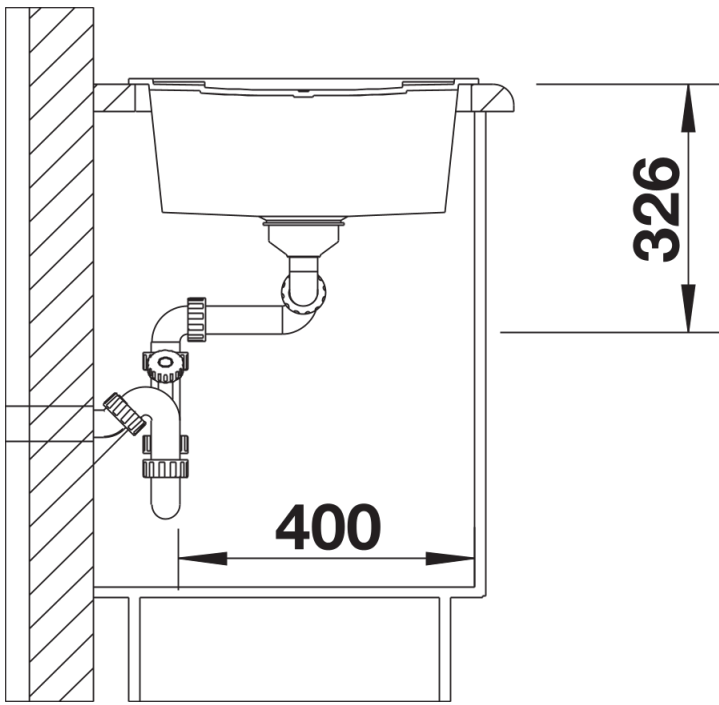

Fiches d'information sur le produit METRA 8 S

Référence de l'article 525935

Avantage

- Design jeune et rectiligne
- Grande cuve offrant de l'espace pour y faire la vaisselle
- Confort d'utilisation - fonctionnalités supplémentaires grâce à la cuve complémentaire
- Bord plat esthétique
- Évier réversible
- Siphon inclus

Coloris

SILGRANIT noir

Coloris disponibles

noir
anthracite
gris rocher
gris volcan
blanc
blanc soft
tartufo
café

Informations de planification

- Découpe : 1140 x 480 - R15

Étendue des fournitures

Vidage compact avec 2 bondes à panier Ø 90 mm inox manuelles Siphon 137 158 inclus

Détails

Vue de dessus

Découpe

Vue de face

Vue latérale