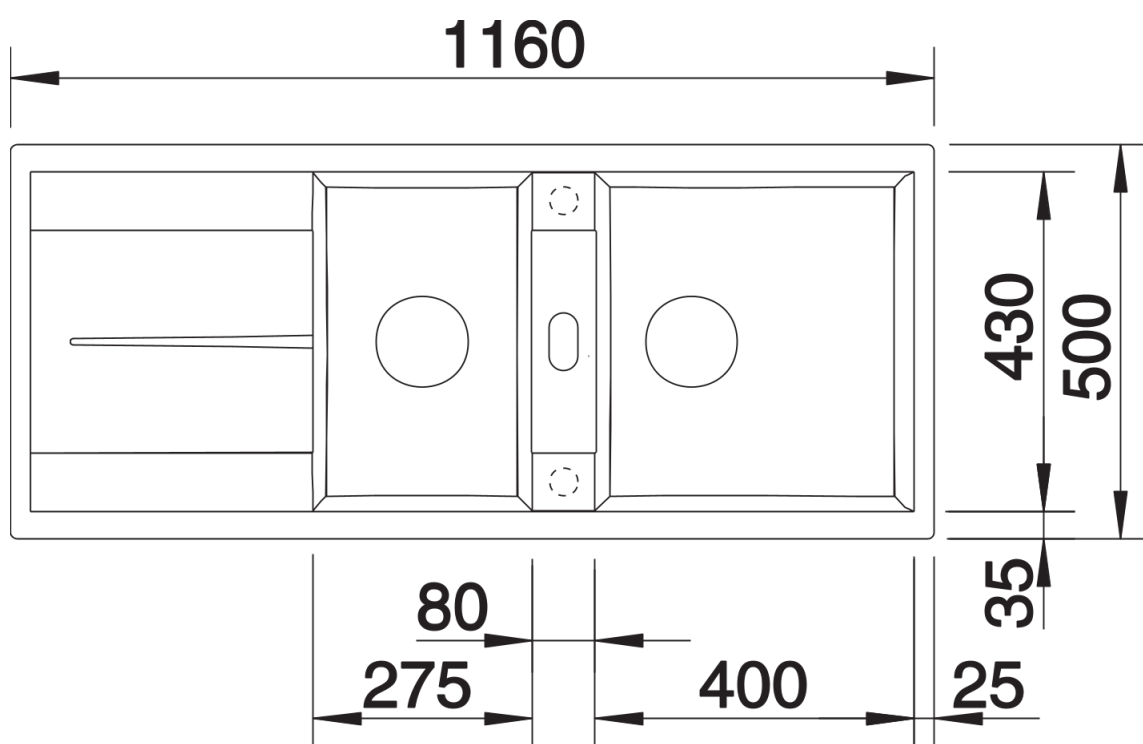

Fiches d'information sur le produit METRA 8 S

Référence de l'article 525935

Avantage

- Design jeune et rectiligne
- Grande cuve offrant de l'espace pour y faire la vaisselle
- Confort d'utilisation - fonctionnalités supplémentaires grâce à la cuve complémentaire
- Bord plat esthétique
- Évier réversible
- Siphon inclus

Coloris

SILGRANIT noir

Coloris disponibles

noir
anthracite
gris rocher
gris volcan
blanc
blanc soft
tartufo
café

Informations de planification

- Découpe : 1140 x 480 - R15

Étendue des fournitures

Vidage compact avec 2 bondes à panier Ø 90 mm inox manuelles Siphon 137 158 inclus

Détails

Vue de dessus

Découpe

Vue de face

Vue latérale