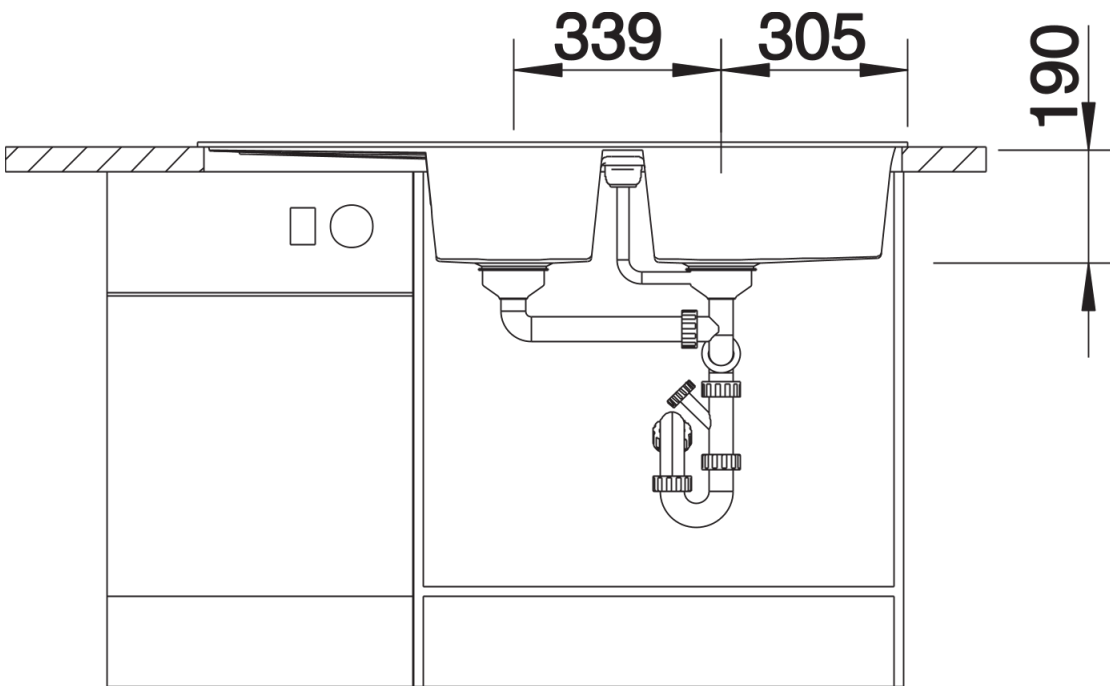

Fiches d'information sur le produit METRA 8 S

Référence de l'article 525935

Avantage

- Design jeune et rectiligne
- Grande cuve offrant de l'espace pour y faire la vaisselle
- Confort d'utilisation - fonctionnalités supplémentaires grâce à la cuve complémentaire
- Bord plat esthétique
- Évier réversible
- Siphon inclus

Coloris

SILGRANIT noir

Coloris disponibles

noir
anthracite
gris rocher
gris volcan
blanc
blanc soft
tartufo
café

Informations de planification

- Découpe : 1140 x 480 - R15

Étendue des fournitures

Vidage compact avec 2 bondes à panier Ø 90 mm inox manuelles Siphon 137 158 inclus

Détails

Vue de dessus

Découpe

Vue de face

Vue latérale