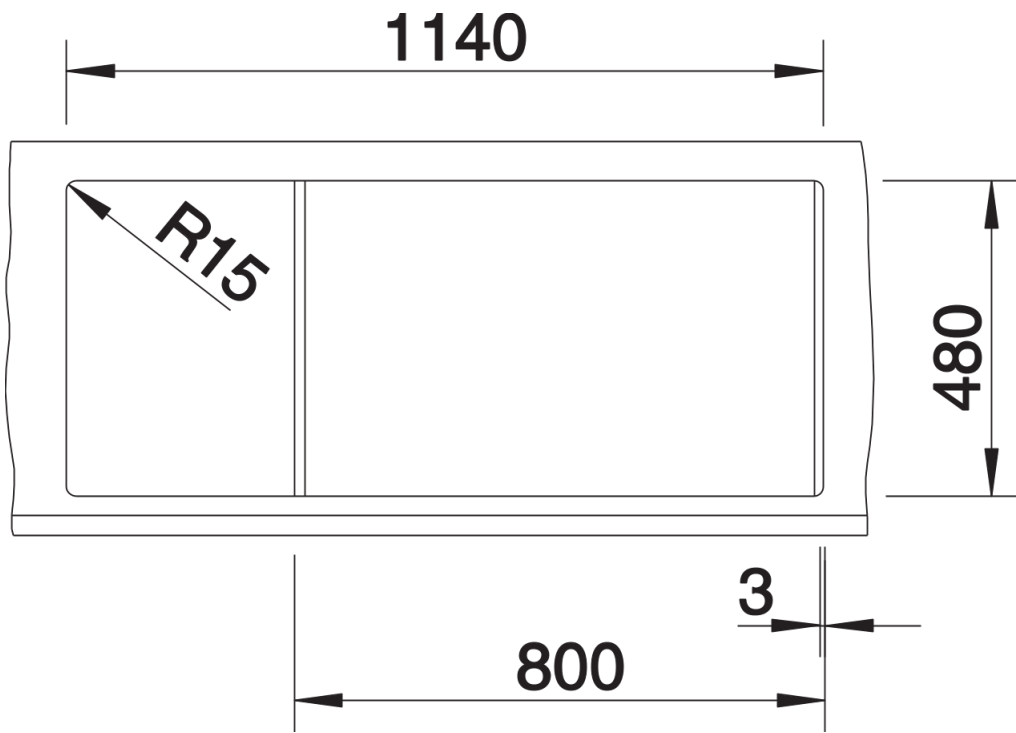

Fiches d'information sur le produit METRA 8 S

Référence de l'article 525935

Avantage

- Design jeune et rectiligne
- Grande cuve offrant de l'espace pour y faire la vaisselle
- Confort d'utilisation - fonctionnalités supplémentaires grâce à la cuve complémentaire
- Bord plat esthétique
- Évier réversible
- Siphon inclus

Coloris

SILGRANIT noir

Coloris disponibles

noir
anthracite
gris rocher
gris volcan
blanc
blanc soft
tartufo
café

Informations de planification

- Découpe : 1140 x 480 - R15

Étendue des fournitures

Vidage compact avec 2 bondes à panier Ø 90 mm inox manuelles Siphon 137 158 inclus

Détails

Vue de dessus

Découpe

Vue de face

Vue latérale