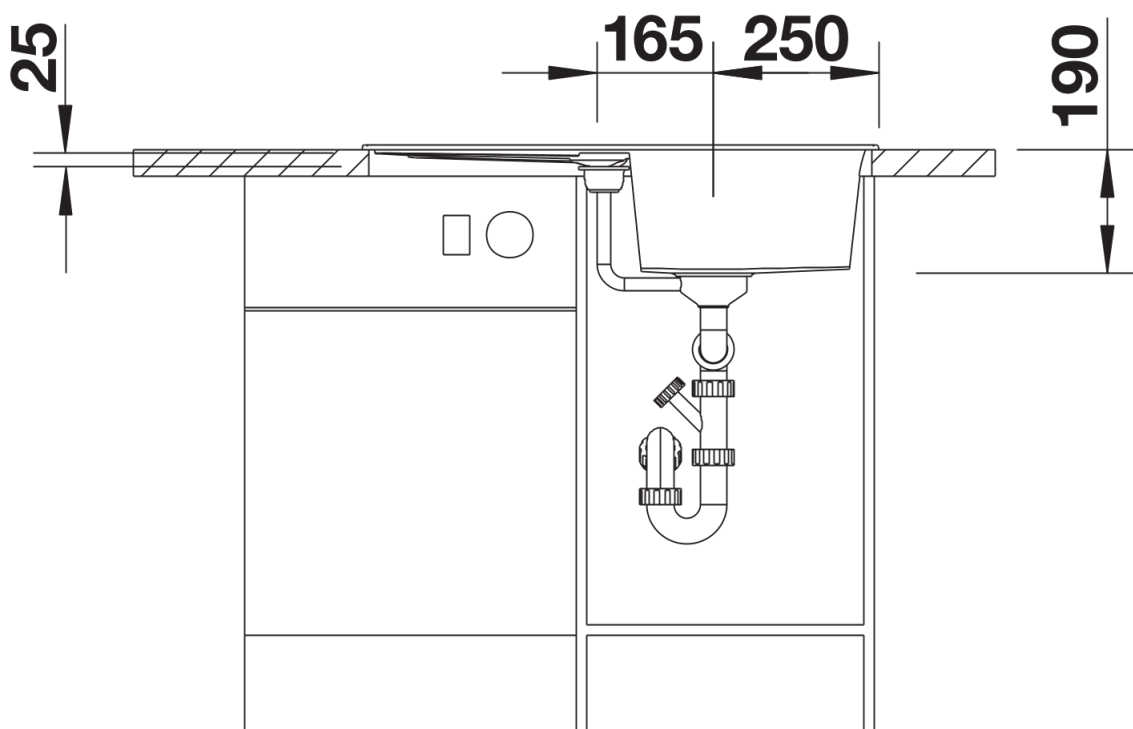

Fiches d'information sur le produit METRA 45 S

Référence de l'article 525916

Avantage

- Design jeune et rectiligne
- Grande cuve offrant de l'espace pour y faire la vaisselle
- Egouttoir réversible avec trop-plein intégré
- Bord plat esthétique
- Siphon inclus

Étendue des fournitures

Vidage compact avec bonde à panier Ø 90 mm inox manuelle. Siphon 137 158 inclus

Détails

Vue de dessus

Découpe

Vue de face

Vue latérale