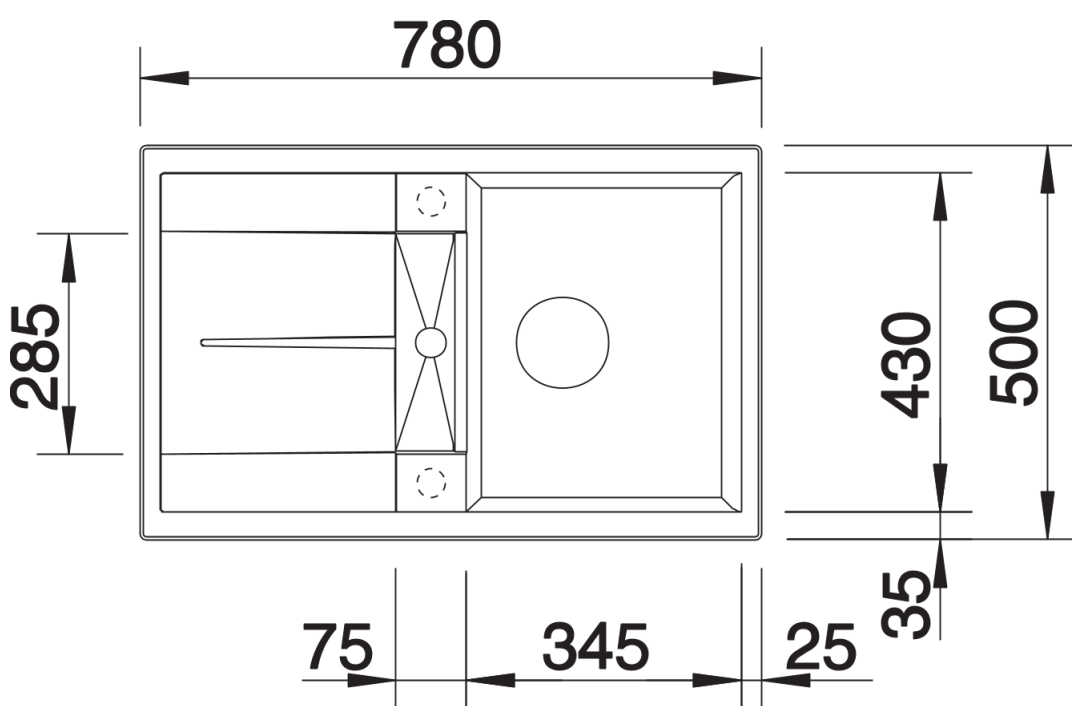

Fiches d'information sur le produit METRA 45 S

Référence de l'article 525916

Avantage

- Design jeune et rectiligne
- Grande cuve offrant de l'espace pour y faire la vaisselle
- Egouttoir réversible avec trop-plein intégré
- Bord plat esthétique
- Siphon inclus

Coloris

Coloris disponibles

noir
anthracite
gris rocher
gris volcan
blanc
blanc soft
tartufo
café

SILGRANIT noir

Informations de planification

- Découpe : 760 x 480 - R15
Au besoin, prévoir une découpe des joues du meuble

Étendue des fournitures

Vidage compact avec bonde à panier Ø 90 mm inox manuelle. Siphon 137 158 inclus

Détails

Vue de dessus

Découpe

Vue de face

Vue latérale