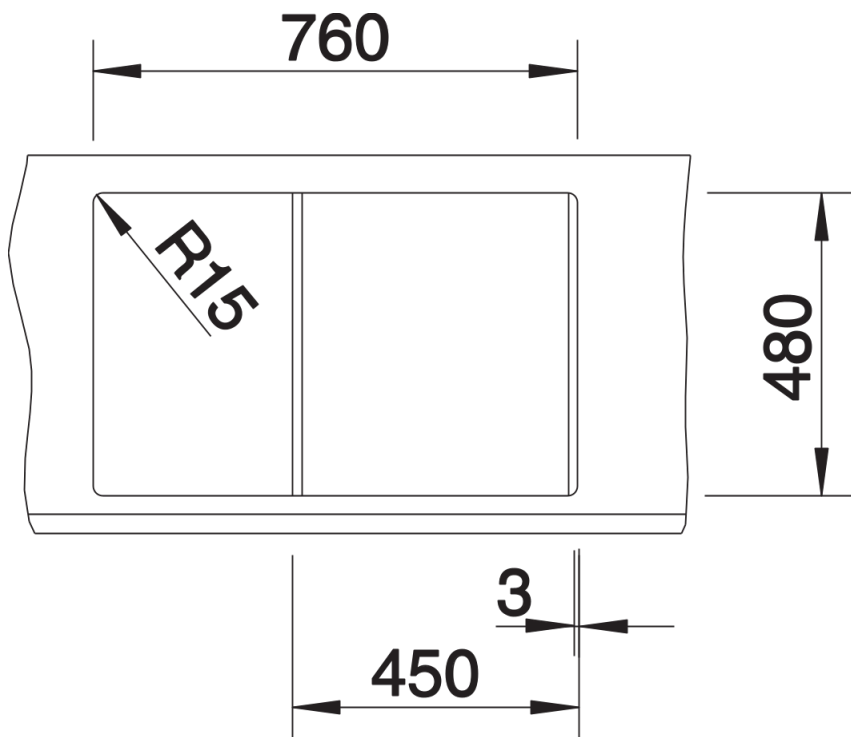

Fiches d'information sur le produit METRA 45 S

Référence de l'article 525916

Avantage

- Design jeune et rectiligne
- Grande cuve offrant de l'espace pour y faire la vaisselle
- Egouttoir réversible avec trop-plein intégré
- Bord plat esthétique
- Siphon inclus

Coloris

Coloris disponibles

noir
anthracite
gris rocher
gris volcan
blanc
blanc soft
tartufo
café

SILGRANIT noir

Informations de planification

- Découpe : 760 x 480 - R15
Au besoin, prévoir une découpe des joues du meuble

Étendue des fournitures

Vidage compact avec bonde à panier Ø 90 mm inox manuelle. Siphon 137 158 inclus

Détails

Vue de dessus

Découpe

Vue de face

Vue latérale