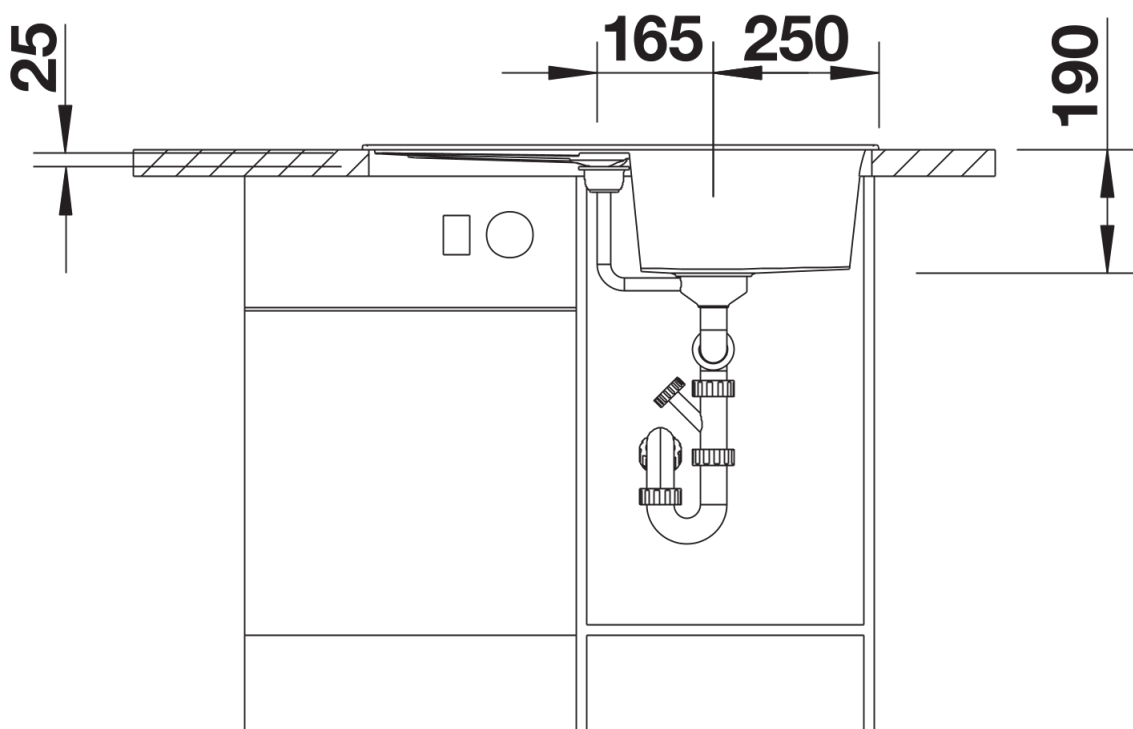

Fiches d'information sur le produit METRA 45 S

Référence de l'article 525916

Avantage

- Design contemporain et épuré
- Ligne attractive pour tous publics
- Grande cuve très profonde
- Égouttoir fonctionnel pouvant être utilisé comme surface de travail avec vide-sauce
- Bord plat esthétique
- Également disponible en version encastrement à fleur
- Siphon inclus

Vidage compact avec bonde à panier Ø 90 mm inox manuelle. Siphon 137 158 inclus

Détails

Vue de dessus

Découpe

Vue de face

Vue latérale