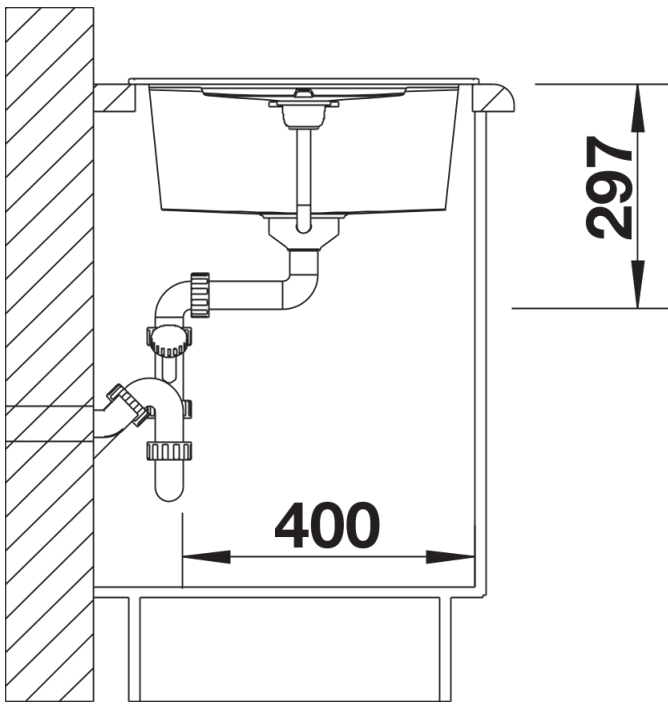

Fiches d'information sur le produit METRA 45 S

Référence de l'article 525916

Avantage

- Design contemporain et épuré
- Ligne attractive pour tous publics
- Grande cuve très profonde
- Égouttoir fonctionnel pouvant être utilisé comme surface de travail avec vide-sauce
- Bord plat esthétique
- Également disponible en version encastrement à fleur
- Siphon inclus

Vidage compact avec bonde à panier Ø 90 mm inox manuelle. Siphon 137 158 inclus

Détails

Vue de dessus

Découpe

Vue de face

Vue latérale