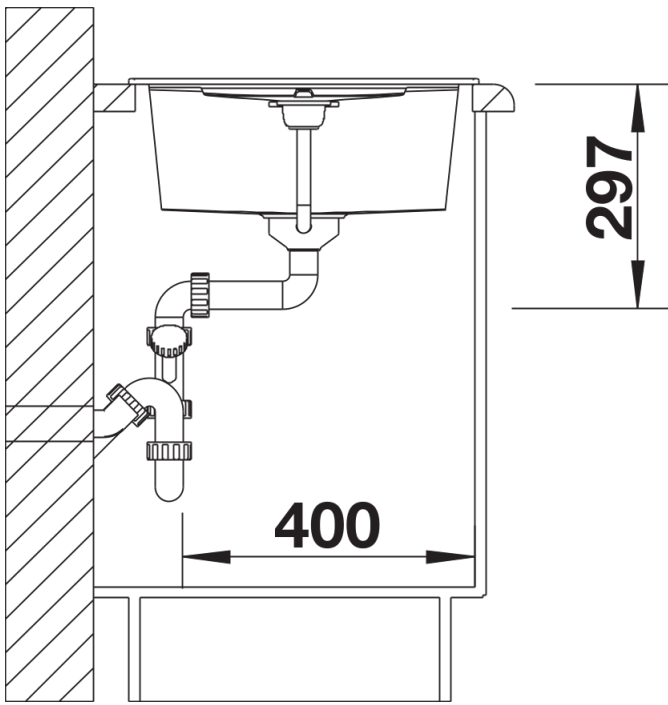

Fiches d'information sur le produit METRA 45 S

Référence de l'article 525916

Avantage

- Design jeune et rectiligne
- Grande cuve offrant de l'espace pour y faire la vaisselle
- Egouttoir réversible avec trop-plein intégré
- Bord plat esthétique
- Siphon inclus

Étendue des fournitures

Vidage compact avec bonde à panier Ø 90 mm inox manuelle. Siphon 137 158 inclus

Détails

Vue de dessus

Découpe

Vue de face

Vue latérale