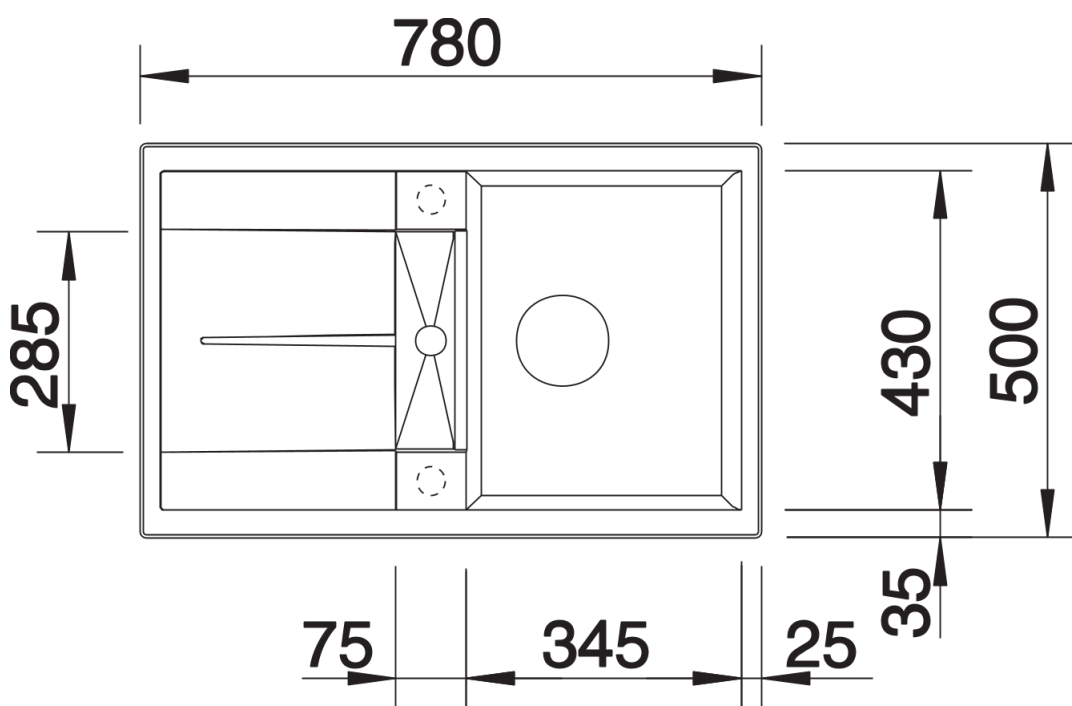

Fiches d'information sur le produit METRA 45 S

Référence de l'article 525916

Avantage

- Design contemporain et épuré
- Ligne attractive pour tous publics
- Grande cuve très profonde
- Égouttoir fonctionnel pouvant être utilisé comme surface de travail avec vide-sauce
- Bord plat esthétique
- Également disponible en version encastrement à fleur
- Siphon inclus

Vidage compact avec bonde à panier Ø 90 mm inox manuelle. Siphon 137 158 inclus

Détails

Vue de dessus

Découpe

Vue de face

Vue latérale