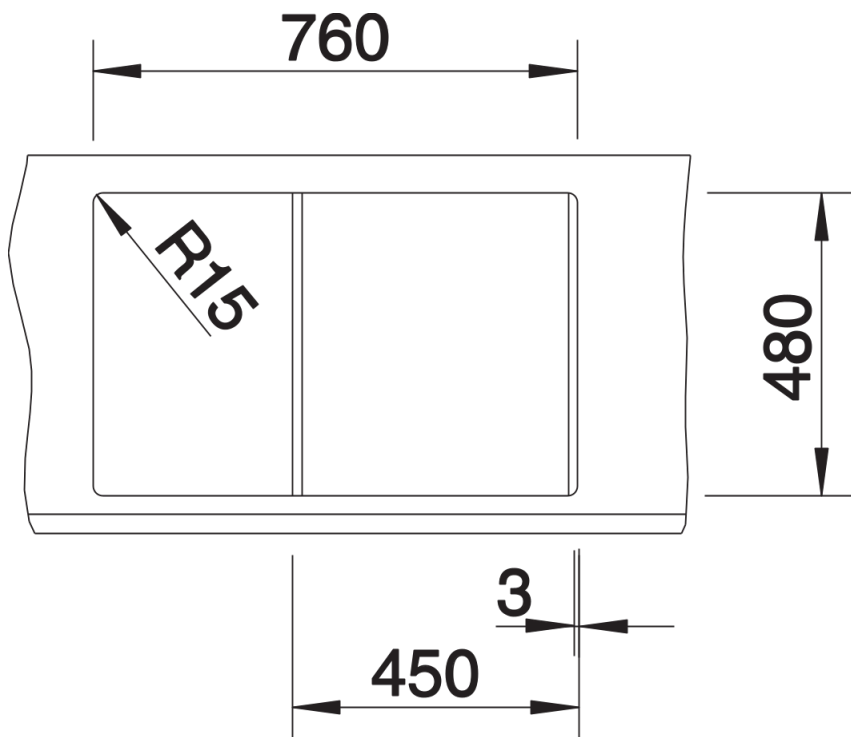

Fiches d'information sur le produit METRA 45 S

Référence de l'article 525916

Avantage

- Design contemporain et épuré
- Ligne attractive pour tous publics
- Grande cuve très profonde
- Égouttoir fonctionnel pouvant être utilisé comme surface de travail avec vide-sauce
- Bord plat esthétique
- Également disponible en version encastrement à fleur
- Siphon inclus

Vidage compact avec bonde à panier Ø 90 mm inox manuelle. Siphon 137 158 inclus

Détails

Vue de dessus

Découpe

Vue de face

Vue latérale