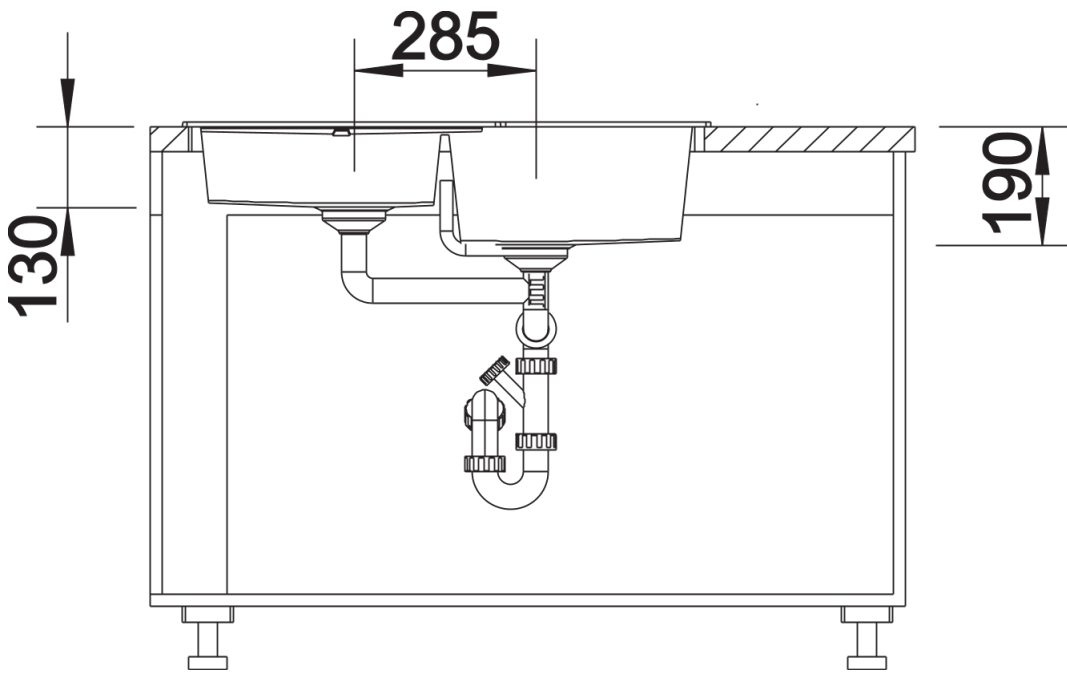

Fiches d'information sur le produit METRA 9 E

Référence de l'article 525938

Avantage

- Design jeune et rectiligne
- Concept spécial pour installation dans un angle de la cuisine
- Confort d'utilisation - fonctionnalités supplémentaires grâce à la cuve complémentaire, égouttoir spacieux pratique
- Bord plat et esthétique
- Egouttoir à gauche
- Siphon inclus

Étendue des fournitures

Vidage compact avec deux bondes à panier Ø 90 mm inox manuelles Siphon 137 158 inclus

Détails

Vue de dessus

Découpe

Vue de face

Vue latérale