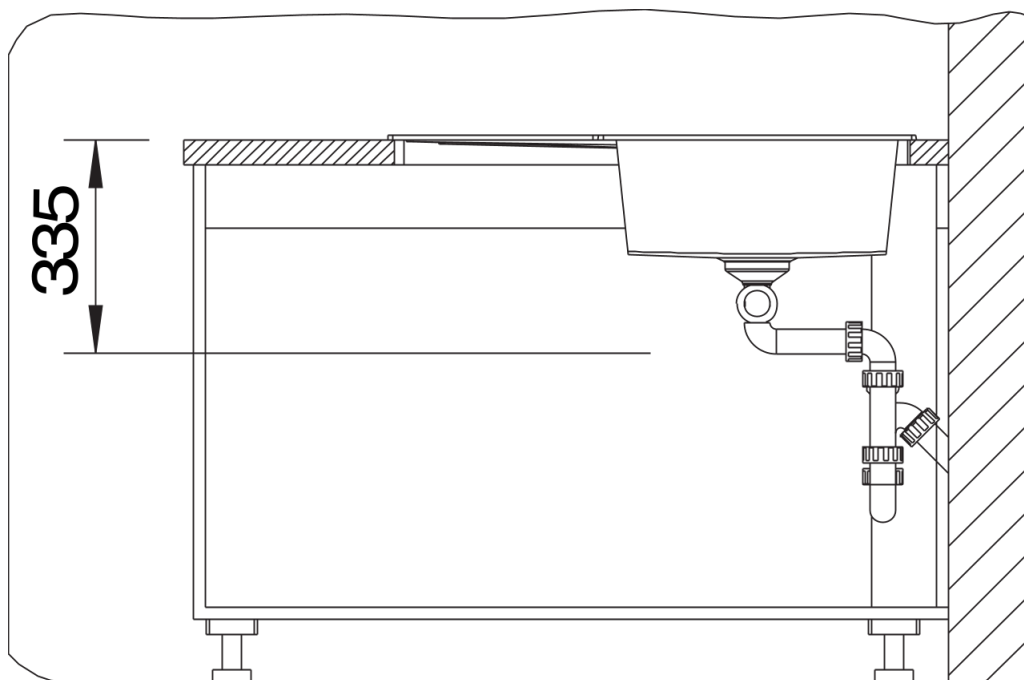

Fiches d'information sur le produit METRA 9 E

Référence de l'article 525938

Avantage

- Design jeune et rectiligne
- Concept spécial pour installation dans un angle de la cuisine
- Confort d'utilisation - fonctionnalités supplémentaires grâce à la cuve complémentaire, égouttoir spacieux pratique
- Bord plat et esthétique
- Egouttoir à gauche
- Siphon inclus

Étendue des fournitures

Vidage compact avec deux bondes à panier Ø 90 mm inox manuelles Siphon 137 158 inclus

Détails

Vue de dessus

Découpe

Vue de face

Vue latérale