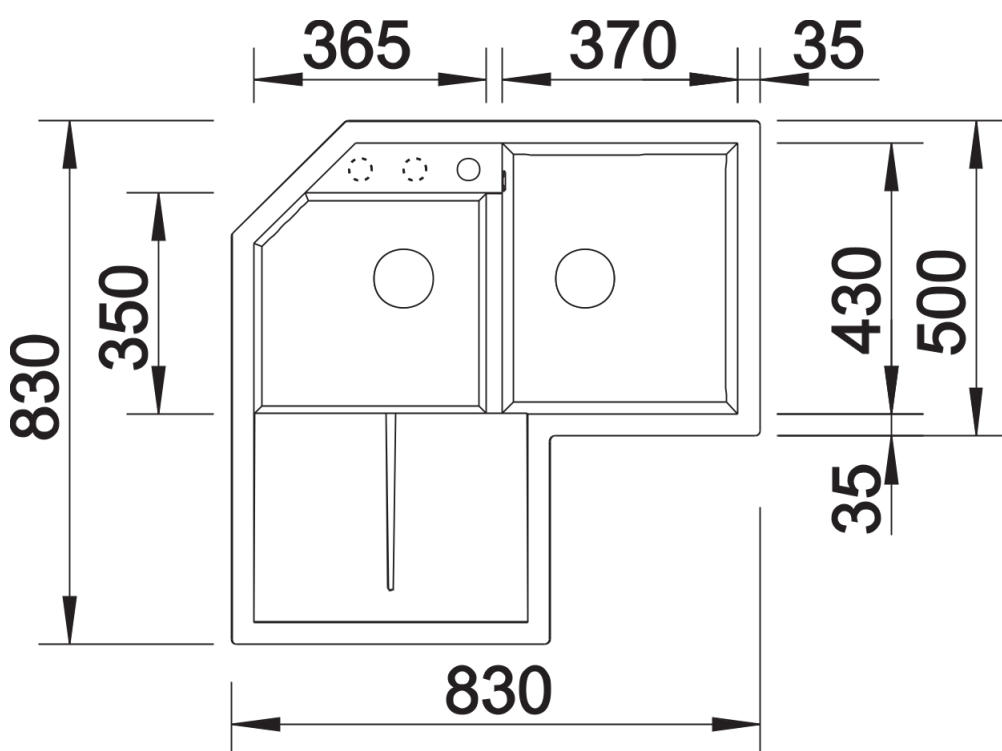

Fiches d'information sur le produit METRA 9 E

Référence de l'article 525938

Avantage

- Design jeune et rectiligne
- Concept spécial pour installation dans un angle de la cuisine
- Confort d'utilisation - fonctionnalités supplémentaires grâce à la cuve complémentaire, égouttoir spacieux pratique
- Bord plat et esthétique
- Egouttoir à gauche
- Siphon inclus

Étendue des fournitures

Vidage compact avec deux bondes à panier Ø 90 mm inox manuelles Siphon 137 158 inclus

Détails

Vue de dessus

Découpe

Vue de face

Vue latérale