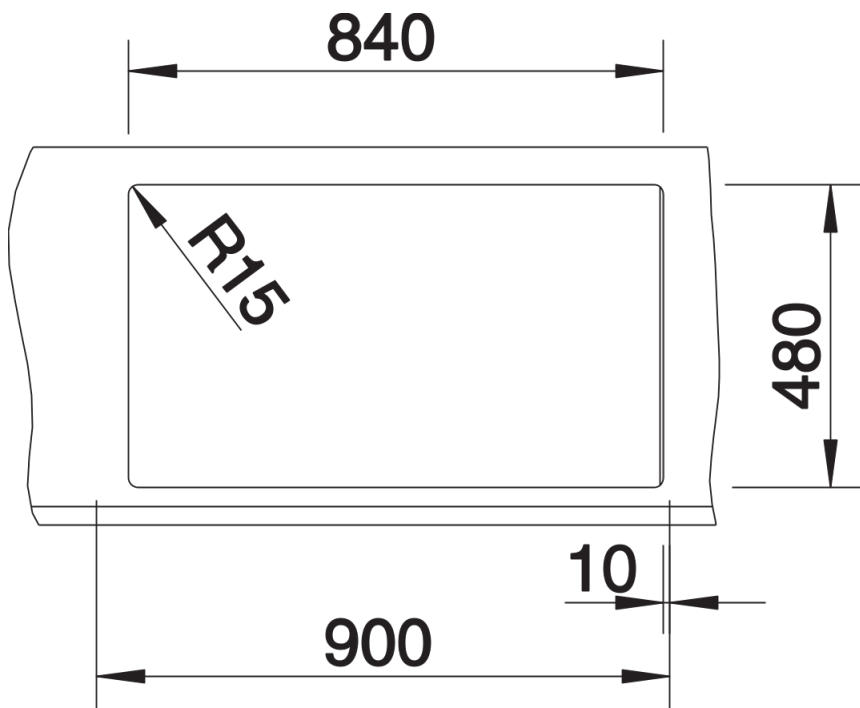

## Informations de planification

---

- Découpe : 840 x 480 - R15

## Détails

---

Vue de dessus

Découpe

Vue de face

Vue latérale