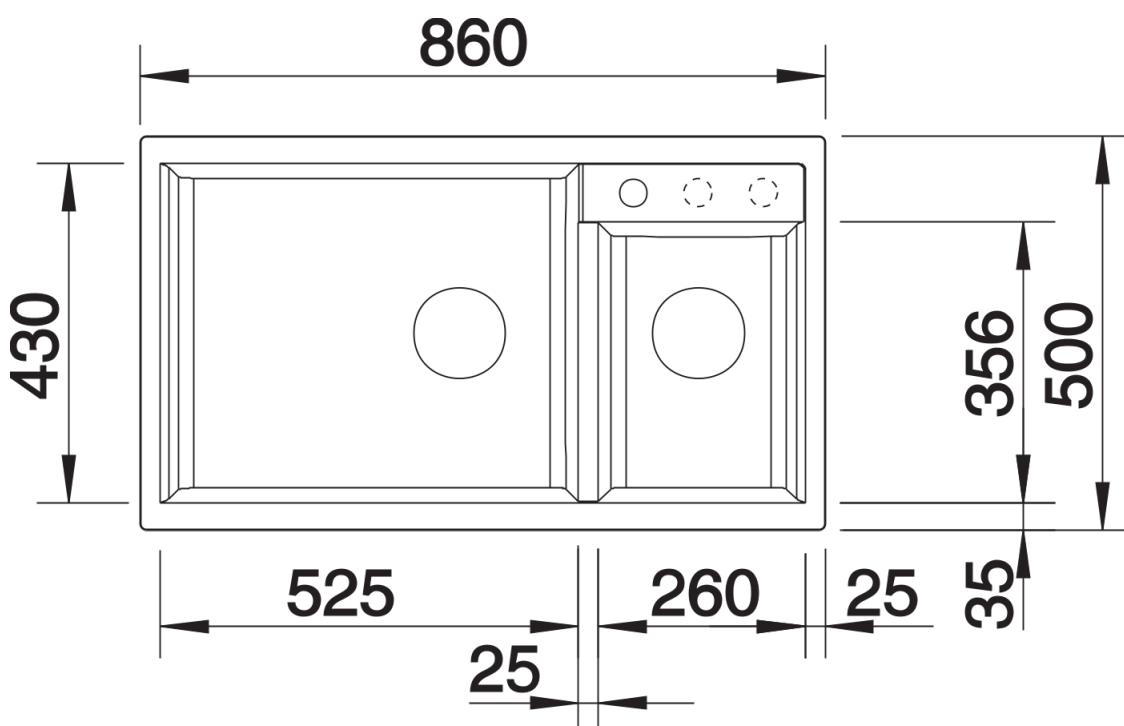

## Informations de planification

---

- Découpe : 840 x 480 - R15

## Détails

---

Vue de dessus

Découpe

Vue de face

Vue latérale