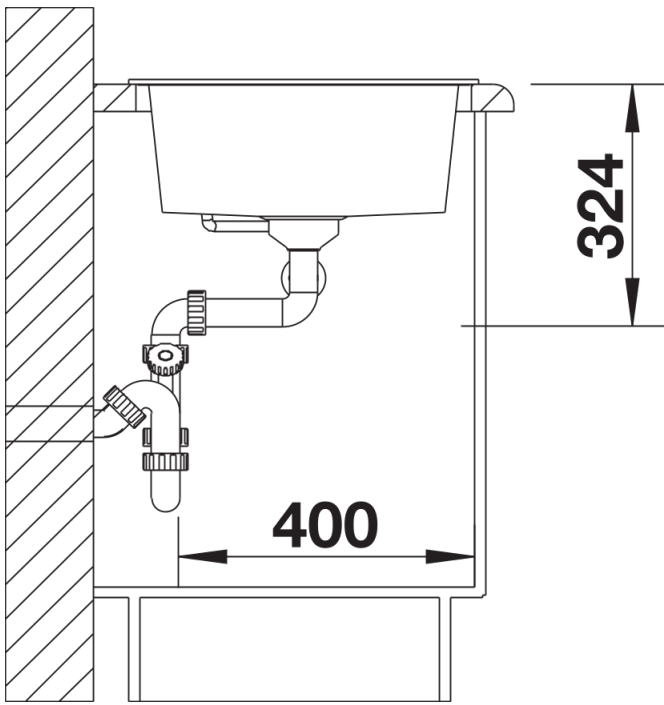

## Informations de planification

---

- Découpe : 840 x 480 - R15

## Détails

---

Vue de dessus

Découpe

Vue de face

Vue latérale