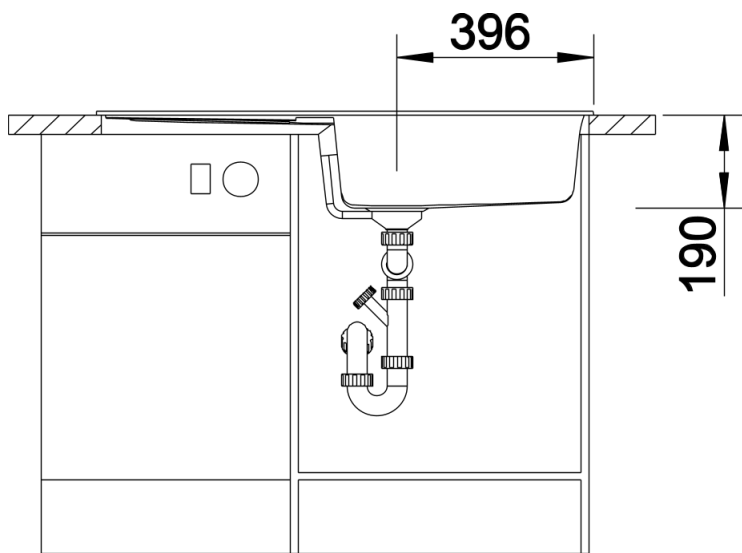

## Étendue des fournitures

---

Vidage compact avec bonde à panier Ø 90 mm inox manuelle Siphon 137 158 inclus

## Détails

---

Vue de dessus

Découpe

Vue de face

Vue latérale