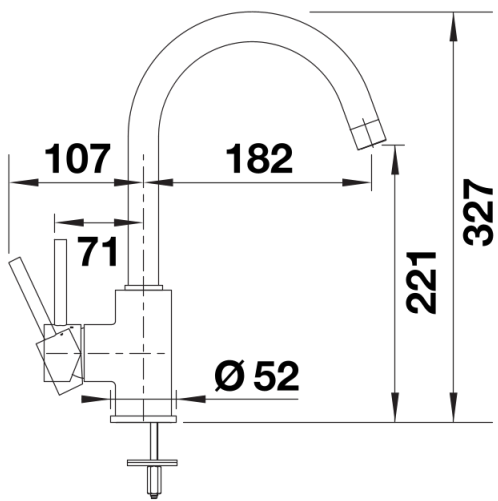

## Informations de planification

---

- Cartouche céramique HP D=35 mm
- 121 894

## Étendue des fournitures

---

- Col de cygne orientable à 360°
- Percement Ø 35 mm nécessaire
- Cartouche à disques céramiques (HP D=35 mm 121 894)
- Flexibles de raccordement d'une longueur de 350 mm et écrou  $\frac{3}{8}$ " pour un montage simple et sûr
- Régulateur de jet breveté réduisant nettement les dépôts de calcaire
- Plaque de renfort augmentant la stabilité de la robinetterie lors de l'encastrement dans les éviers en inox
- Certifié LGA
- Certifié DVGW

## Détails

---

Plage de pivotement

Vue latérale