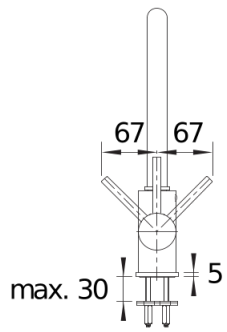

## Informations de planification

---

- Cartouche céramique HP D=35 mm
- 121 894

## Étendue des fournitures

---

- Col de cygne orientable à 360°
- Percement Ø 35 mm nécessaire
- Cartouche à disques céramiques (HP D=35 mm 121 894)
- Flexibles de raccordement d'une longueur de 350 mm et écrou  $\frac{3}{8}$ " pour un montage simple et sûr
- Régulateur de jet breveté réduisant nettement les dépôts de calcaire
- Plaque de renfort augmentant la stabilité de la robinetterie lors de l'encastrement dans les éviers en inox
- Certifié LGA
- Certifié DVGW

## Détails

---

Plage de pivotement

Vue latérale