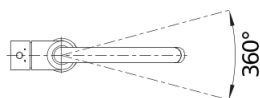

Informations de planification

- Cartouche céramique HP D=35 mm
- 121 894

Étendue des fournitures

- Col de cygne orientable à 360°
- Percement Ø 35 mm nécessaire
- Cartouche à disques céramiques (HP D=35 mm 121 894)
- Flexibles de raccordement d'une longueur de 350 mm et écrou $\frac{3}{8}$ " pour un montage simple et sûr
- Régulateur de jet breveté réduisant nettement les dépôts de calcaire
- Plaque de renfort augmentant la stabilité de la robinetterie lors de l'encastrement dans les éviers en inox
- Certifié LGA
- Certifié DVGW

Détails

Plage de pivotement