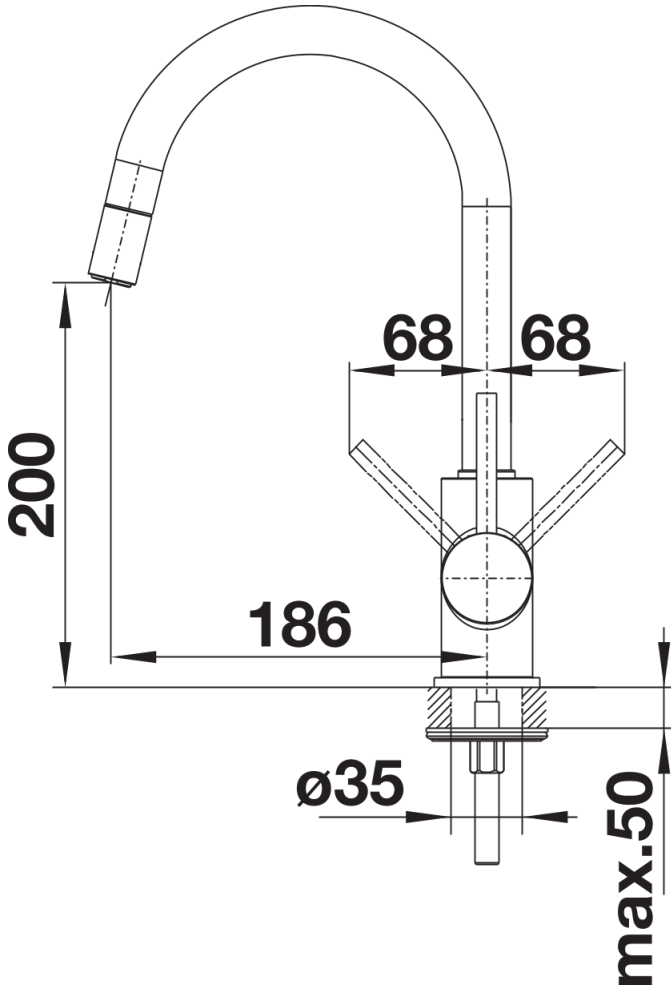

Fiches d'information sur le produit MIDA-S

Référence de l'article 521454

Avantage

- Bec haut et courbé
- Bec orientable à 360°
- Facilite le remplissage des récipients de grande taille
- Douchette amovible

Coloris

Coloris disponibles
chromé

surface métallique chromé

Étendue des fournitures

- Col de cygne orientable à 360° avec douchette amovible
- Percement Ø 35 mm nécessaire
- Cartouche à disques céramiques (HP D=35 mm 121 894)
- Flexibles de raccordement d'une longueur de 350 mm et écrou 3/8" pour un montage simple et sûr
- Régulateur de jet breveté réduisant nettement les dépôts de calcaire
- Plaque de renfort augmentant la stabilité de la robinetterie lors de l'encastrement dans les éviers en inox
- Équipé de série d'un clapet anti-retour, donc intrinsèquement sûr en matière de retours d'eau suivant la norme EN 1717
- Certifié LGA
- Certifié DVGW

Détails

Plage de pivotement

Vue latérale