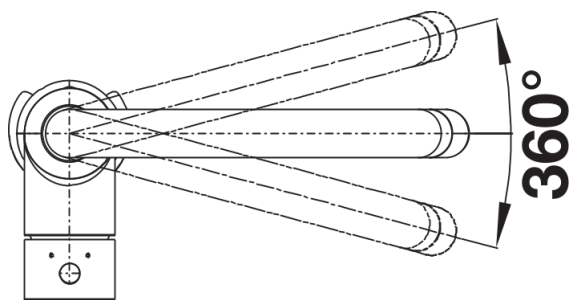

Fiches d'information sur le produit MIDA-S

Référence de l'article 521454

Avantage

- Bec haut et courbé
- Bec orientable à 360°
- Facilite le remplissage des récipients de grande taille
- Douchette amovible

Coloris

Coloris disponibles
chromé

surface métallique chromé

Étendue des fournitures

- Col de cygne orientable à 360° avec douchette amovible
- Percement Ø 35 mm nécessaire
- Cartouche à disques céramiques (HP D=35 mm 121 894)
- Flexibles de raccordement d'une longueur de 350 mm et écrou 3/8" pour un montage simple et sûr
- Régulateur de jet breveté réduisant nettement les dépôts de calcaire
- Plaque de renfort augmentant la stabilité de la robinetterie lors de l'encastrement dans les éviers en inox
- Équipé de série d'un clapet anti-retour, donc intrinsèquement sûr en matière de retours d'eau suivant la norme EN 1717
- Certifié LGA
- Certifié DVGW

Détails

Plage de pivotement

Vue latérale