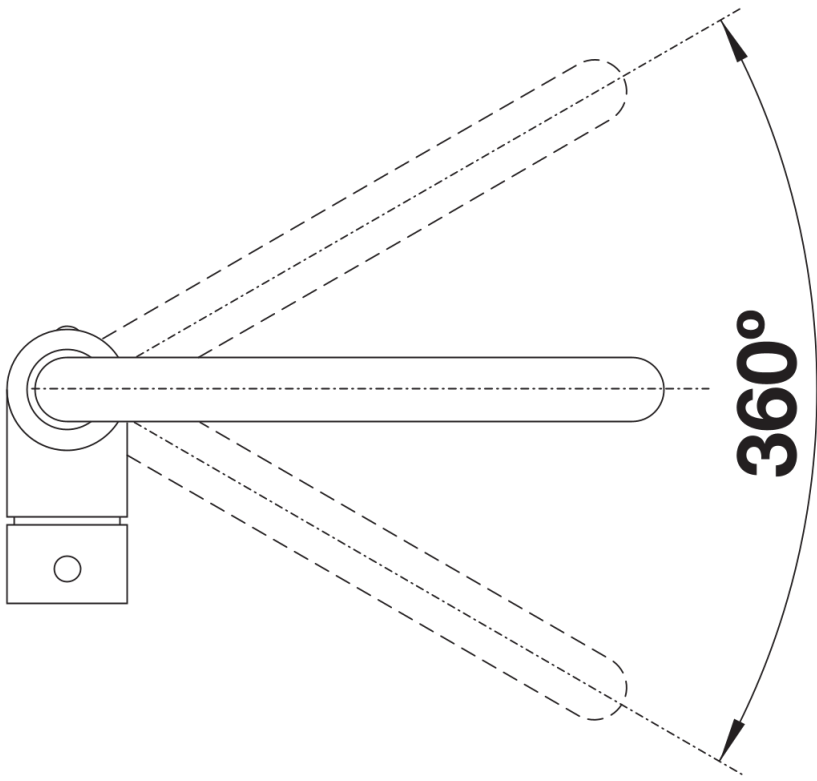

Plage de pivotement