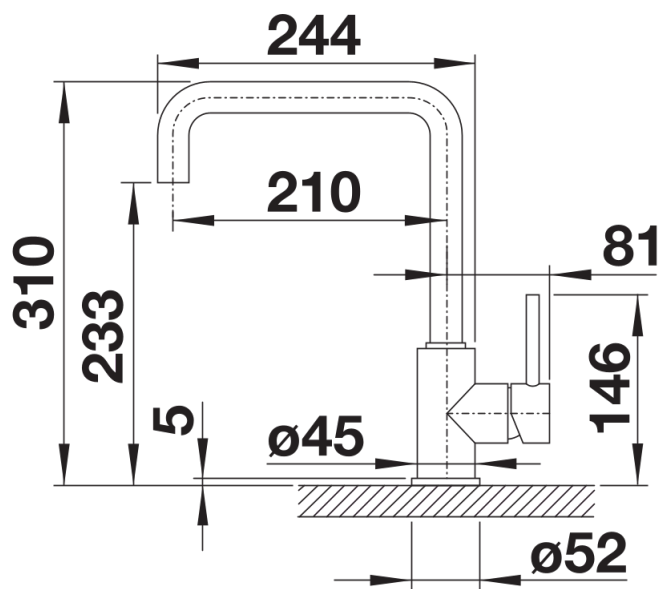

noir

anthracite

gris volcan

blanc

blanc soft

SILGRANIT-Look anthracite

Informations de planification

- Cartouche céramique HP D=35 mm
121 894

Étendue des fournitures

- Bec orientable à 360° pour un plus grand rayon d'action
- Percement Ø 35 mm nécessaire
- Cartouche à disques céramiques
- Flexibles de raccordement d'une longueur de 500 mm et écrou 3/8"
- Régulateur de jet breveté réduisant nettement les dépôts de calcaire
- Plaque de renfort augmentant la stabilité de la robinetterie lors de l'encastrement dans les éviers en inox

Détails

Plage de pivotement

Vue latérale