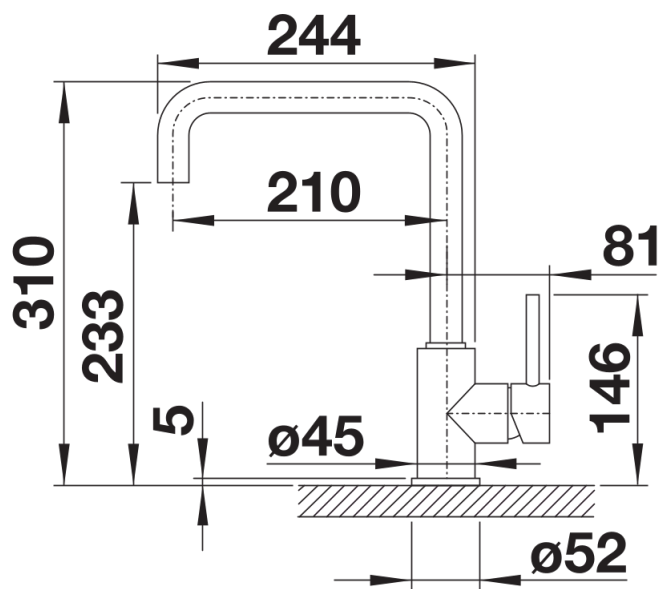

Coloris disponibles

noir

anthracite

gris volcan

blanc

blanc soft

Informations de planification

- Cartouche céramique HP D=35 mm
121 894

Étendue des fournitures

- Bec orientable à 360° pour un plus grand rayon d'action
- Percement Ø 35 mm nécessaire
- Cartouche à disques céramiques
- Flexibles de raccordement d'une longueur de 500 mm et écrou 3/8"
- Régulateur de jet breveté réduisant nettement les dépôts de calcaire
- Plaque de renfort augmentant la stabilité de la robinetterie lors de l'encastrement dans les éviers en inox

Détails

Plage de pivotement

Vue latérale