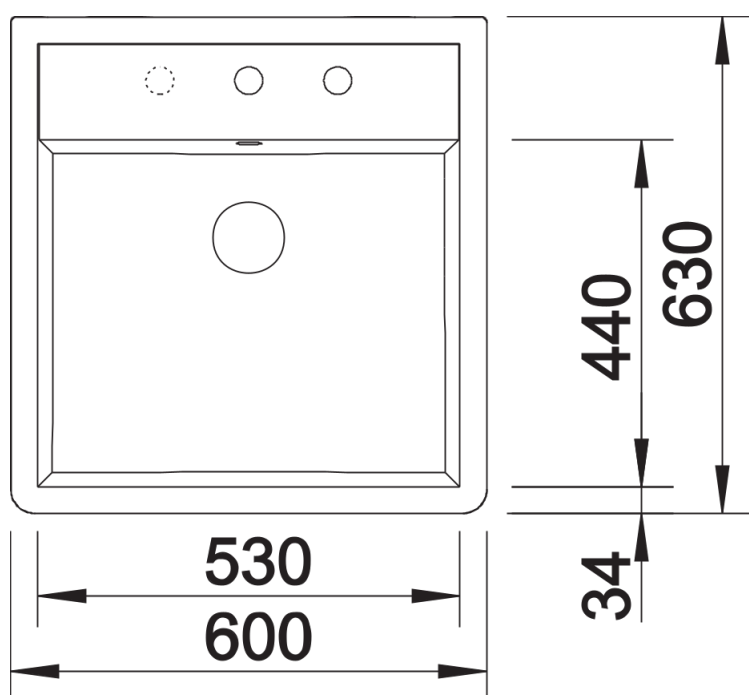

Fiches d'information sur le produit PANOR 60

Référence de l'article 514501

Avantage

- Timbre d'office céramique, aspect noble en finition blanc cristal
- Solution attractive pour cuisine traditionnelle et moderne
- Combinaison élégante des angles
- Volume de cuve particulièrement important
- Évier percé (2 percements), un pré-percement
- Finitions 3 côtés
- Hauteur hors tout : 220 mm
- Siphon inclus

Coloris

Coloris disponibles
blanc cristal

Céramique blanc cristal

Informations de planification

- Évier percé (2 percements), 1 pré-percement, finitions 3 côtés

Étendue des fournitures

Vidage compact avec bonde à panier Ø 90 mm inox manuelle Siphon 137 158 inclus

Détails

Vue de dessus

Vue de face

Vue latérale