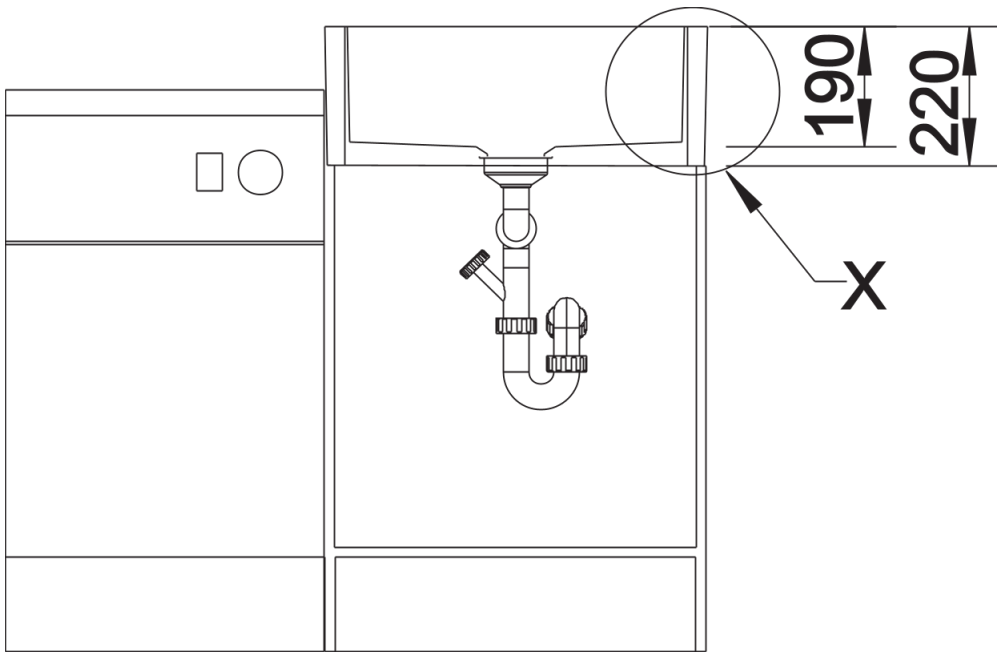

Fiches d'information sur le produit PANOR 60

Référence de l'article 514501

Avantage

- Timbre d'office céramique, aspect noble en finition blanc cristal
- Solution attractive pour cuisine traditionnelle et moderne
- Combinaison élégante des angles
- Volume de cuve particulièrement important
- Évier percé (2 percements), un pré-percement
- Finitions 3 côtés
- Hauteur hors tout : 220 mm
- Siphon inclus

Coloris

Coloris disponibles
blanc cristal

Céramique blanc cristal

Informations de planification

- Évier percé (2 percements), 1 pré-percement, finitions 3 côtés

Étendue des fournitures

Vidage compact avec bonde à panier Ø 90 mm inox manuelle Siphon 137 158 inclus

Détails

Vue de dessus

Vue de face

Vue latérale