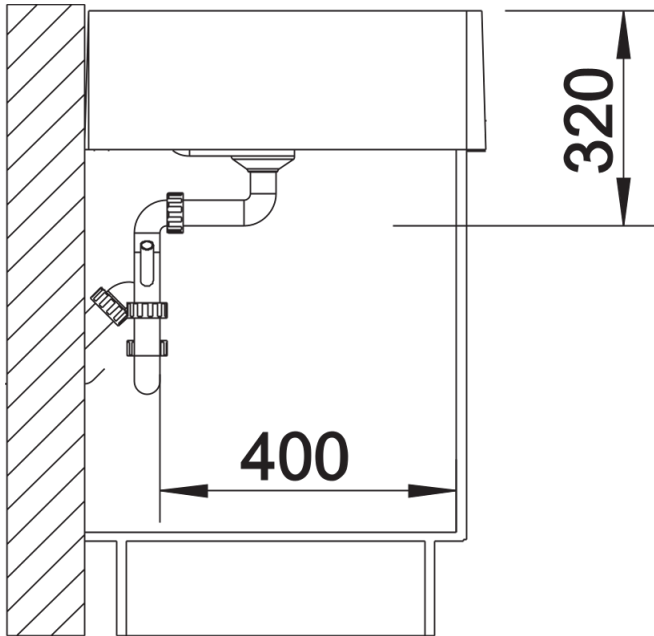

Fiches d'information sur le produit PANOR 60

Référence de l'article 514501

Avantage

- Timbre d'office céramique, aspect noble en finition blanc cristal
- Solution attractive pour cuisine traditionnelle et moderne
- Combinaison élégante des angles
- Volume de cuve particulièrement important
- Évier percé (2 percements), un pré-percement
- Finitions 3 côtés
- Hauteur hors tout : 220 mm
- Siphon inclus

Coloris

Coloris disponibles
blanc cristal

Céramique blanc cristal

Informations de planification

- Évier percé (2 percements), 1 pré-percement, finitions 3 côtés

Étendue des fournitures

Vidage compact avec bonde à panier Ø 90 mm inox manuelle Siphon 137 158 inclus

Détails

Vue de dessus

Vue de face

Vue latérale