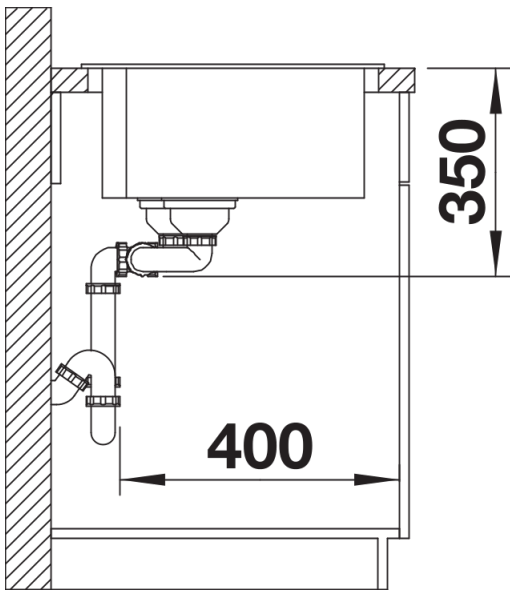

Vue latérale