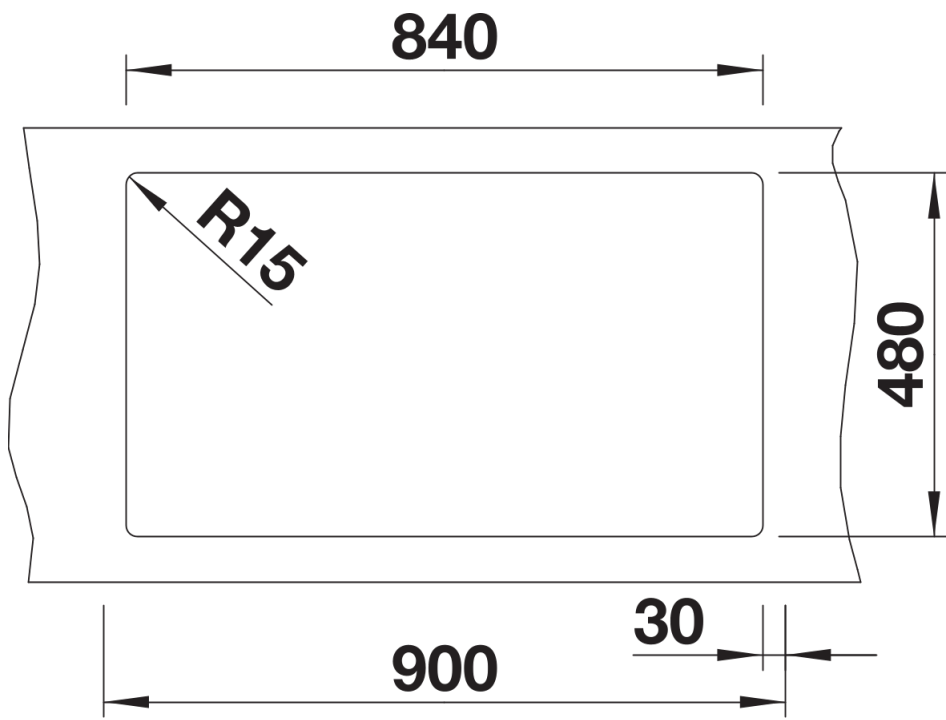

## Informations de planification

---

- Découpe : 840 x 480 - R15

## Détails

---

Vue de dessus

Découpe

Vue de face

Vue latérale