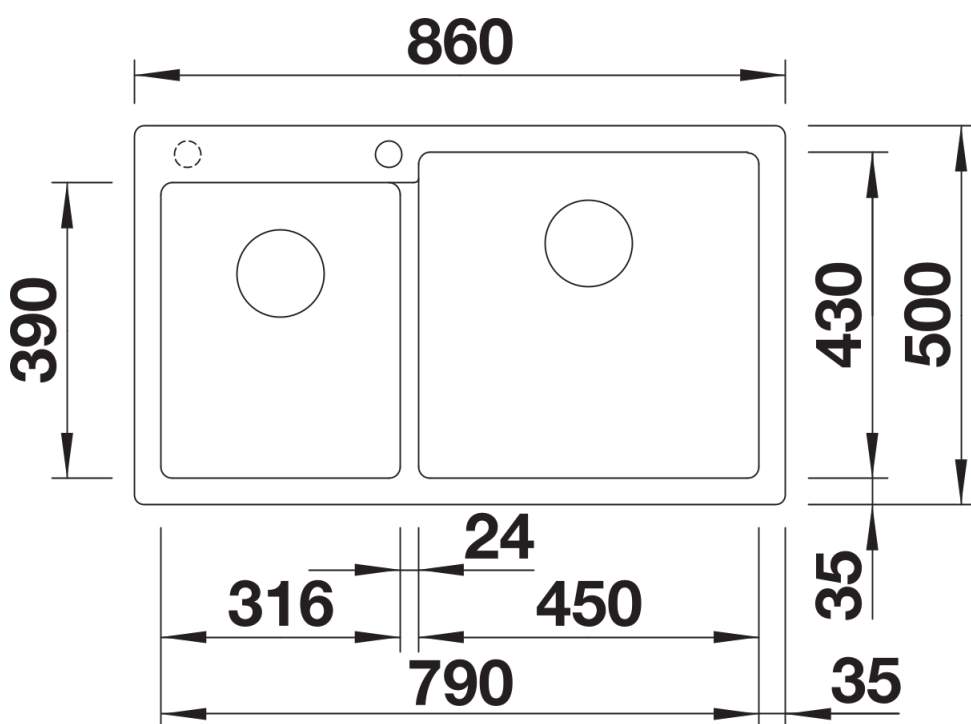

## Informations de planification

---

- Découpe : 840 x 480 - R15

## Détails

---

Vue de dessus

Découpe

Vue de face

Vue latérale