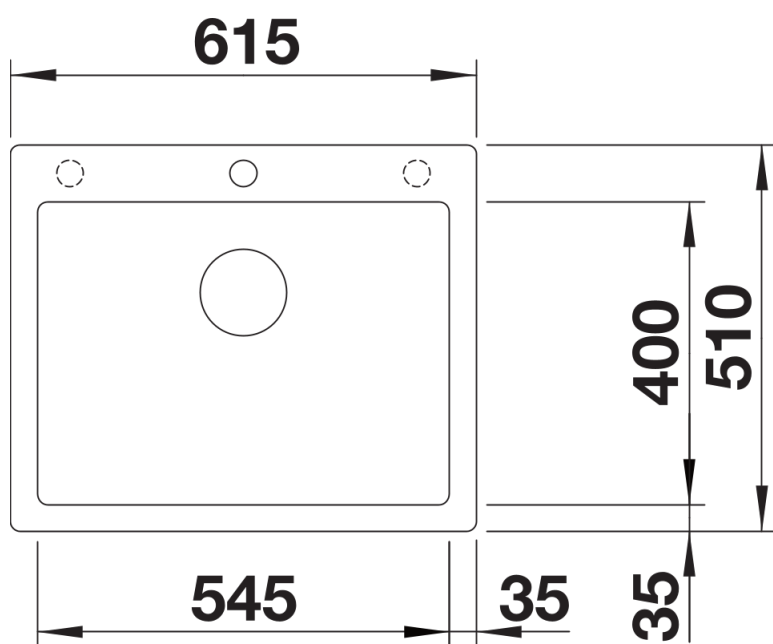

Coloris disponibles

noir
anthracite
gris rocher
gris volcan
blanc
blanc soft
tartufo
café

SILGRANIT anthracite

Informations de planification

- Découpe : 595 x 490 - R15
Au besoin, prévoir une découpe des joues du meuble

Étendue des fournitures

Vidage compact avec bonde à panier Ø 90 mm inox InFino manuelle
Siphon 137 158 inclus

Détails

Vue de dessus

Découpe

Vue de face

Vue latérale