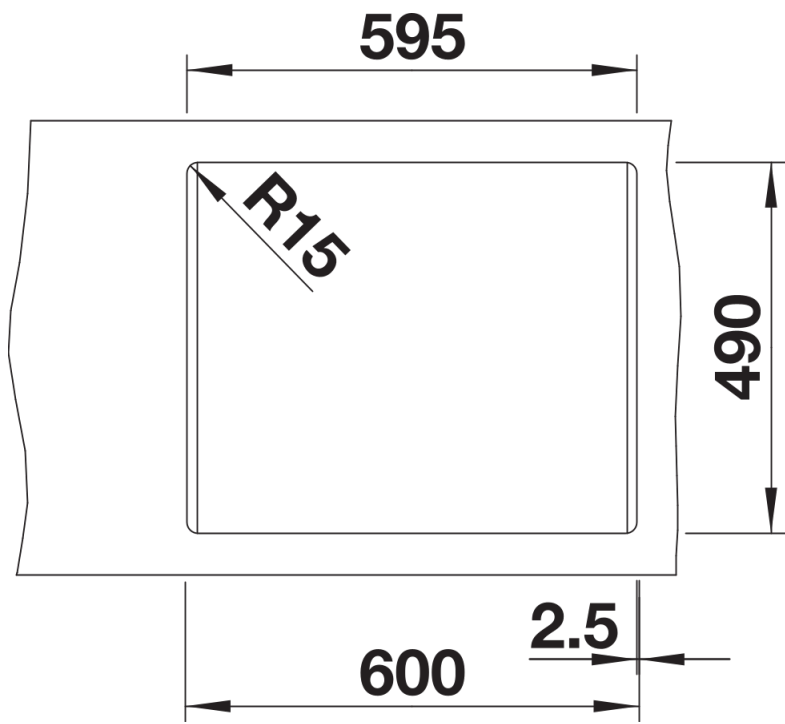

Fiches d'information sur le produit PLEON 6

Référence de l'article 521678

Avantage

- Éléance intemporelle, formes linéaires
- Cuve unique offrant un volume maximal grâce à sa profondeur remarquable
- Large plage de robinetterie continue
- Facile à nettoyer, transition fluide entre le bord de l'évier et la plage de robinetterie
- Trop-plein masqué C-overflow et système d'évacuation InFino - élégamment intégrés et faciles à entretenir
- Siphon inclus

Coloris disponibles

noir
anthracite
gris rocher
gris volcan
blanc
blanc soft
tartufo
café

SILGRANIT anthracite

Informations de planification

- Découpe : 595 x 490 - R15
Au besoin, prévoir une découpe des joues du meuble

Étendue des fournitures

Vidage compact avec bonde à panier Ø 90 mm inox InFino manuelle
Siphon 137 158 inclus

Détails

Vue de dessus

Découpe

Vue de face

Vue latérale