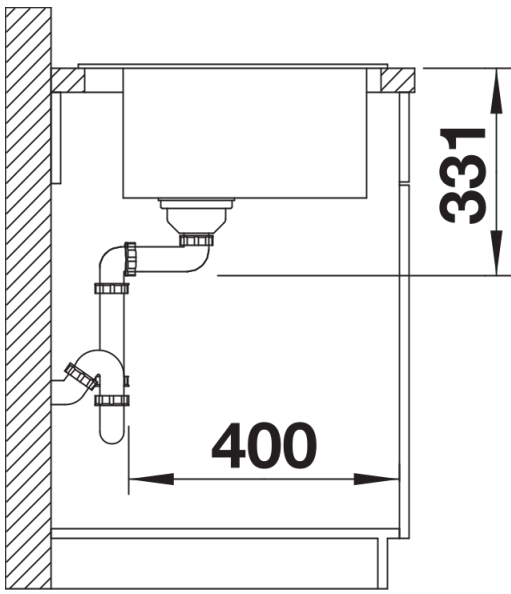

Étendue des fournitures

Vidage compact avec bonde à panier Ø 90 mm inox InFino manuelle
Siphon 137 158 inclus

Détails

Vue de dessus

Découpe

Vue de face

Vue latérale