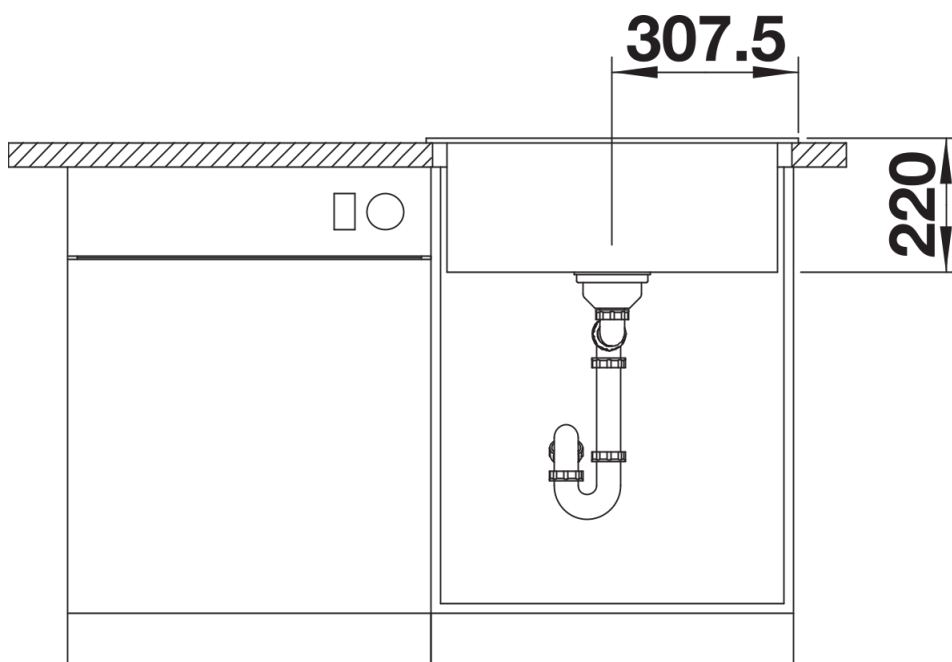

Fiches d'information sur le produit PLEON 6

Référence de l'article 521678

Avantage

- Éléance intemporelle, formes linéaires
- Cuve unique offrant un volume maximal grâce à sa profondeur remarquable
- Large plage de robinetterie continue
- Facile à nettoyer, transition fluide entre le bord de l'évier et la plage de robinetterie
- Trop-plein masqué C-overflow et système d'évacuation InFino - élégamment intégrés et faciles à entretenir
- Siphon inclus

Étendue des fournitures

Vidage compact avec bonde à panier Ø 90 mm inox InFino manuelle
Siphon 137 158 inclus

Détails

Vue de dessus

Découpe

Vue de face

Vue latérale