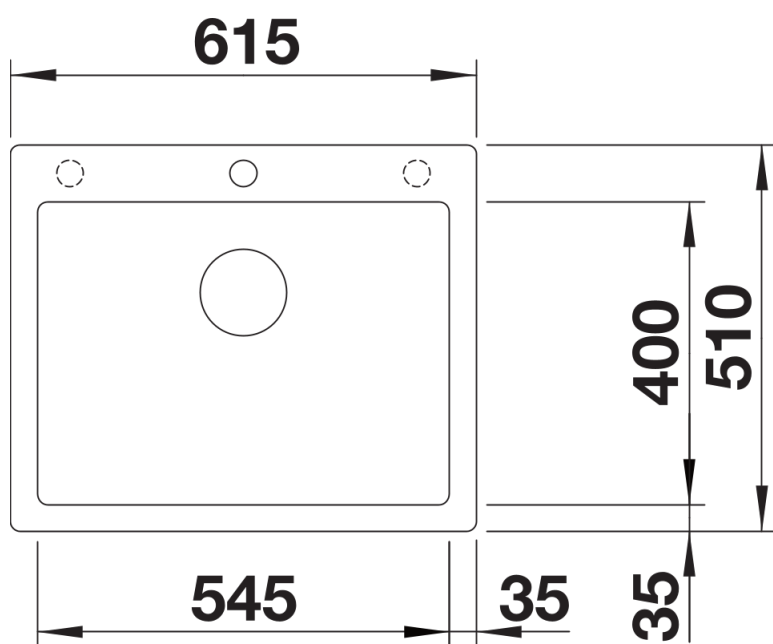

Coloris

Coloris disponibles

noir
anthracite
gris rocher
gris volcan
blanc
blanc soft
tartufo
café

SILGRANIT gris volcan

Informations de planification

- Découpe : 595 x 490 - R15
Au besoin, prévoir une découpe des joues du meuble

Étendue des fournitures

Vidage compact avec bonde à panier Ø 90 mm inox InFino manuelle
Siphon 137 158 inclus

Détails

Vue de dessus

Découpe

Vue de face

Vue latérale