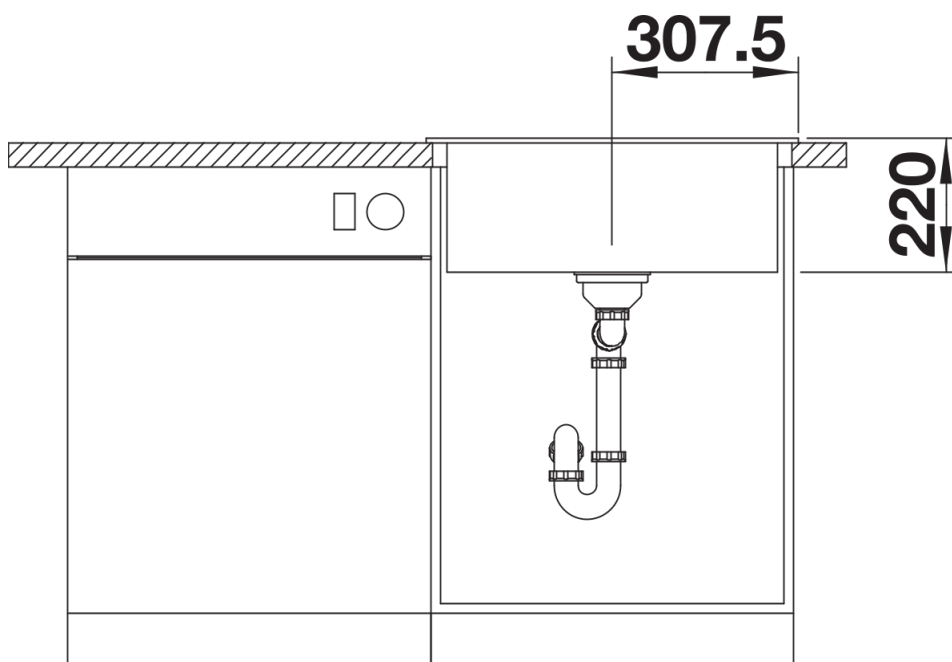

Fiches d'information sur le produit PLEON 6

Référence de l'article 527320

Avantage

- Éléance intemporelle, formes linéaires
- Cuve unique offrant un volume maximal grâce à sa profondeur remarquable
- Large plage de robinetterie continue
- Facile à nettoyer, transition fluide entre le bord de l'évier et la plage de robinetterie
- Trop-plein masqué C-overflow et système d'évacuation InFino - élégamment intégrés et faciles à entretenir
- Siphon inclus

Étendue des fournitures

Vidage compact avec bonde à panier Ø 90 mm inox InFino manuelle
Siphon 137 158 inclus

Détails

Vue de dessus

Découpe

Vue de face

Vue latérale