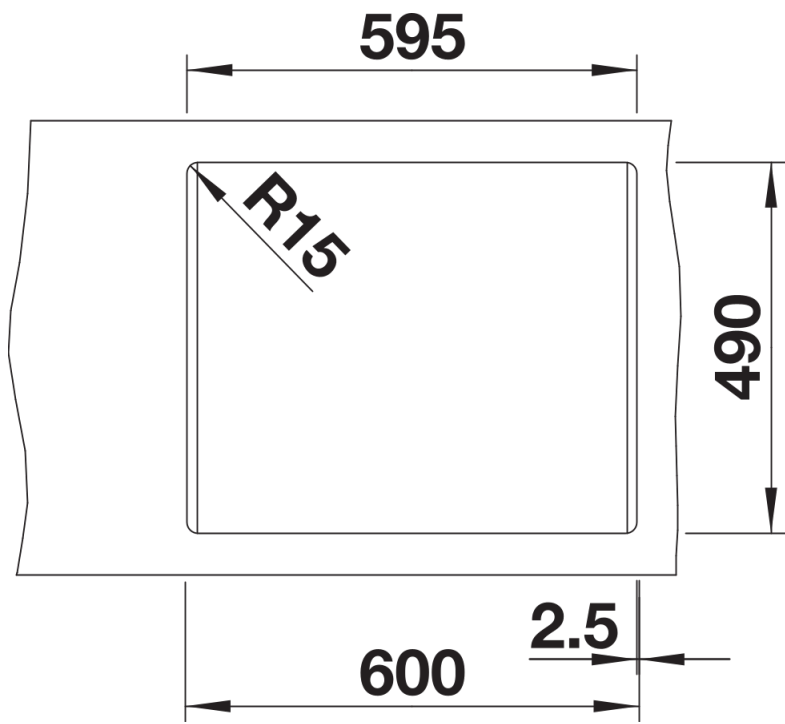

Fiches d'information sur le produit PLEON 6

Référence de l'article 527320

Avantage

- Éléance intemporelle, formes linéaires
- Cuve unique offrant un volume maximal grâce à sa profondeur remarquable
- Large plage de robinetterie continue
- Facile à nettoyer, transition fluide entre le bord de l'évier et la plage de robinetterie
- Trop-plein masqué C-overflow et système d'évacuation InFino - élégamment intégrés et faciles à entretenir
- Siphon inclus

Coloris

Coloris disponibles

noir
anthracite
gris rocher
gris volcan
blanc
blanc soft
tartufo
café

SILGRANIT gris volcan

Informations de planification

- Découpe : 595 x 490 - R15
Au besoin, prévoir une découpe des joues du meuble

Étendue des fournitures

Vidage compact avec bonde à panier Ø 90 mm inox InFino manuelle
Siphon 137 158 inclus

Détails

Vue de dessus

Découpe

Vue de face

Vue latérale