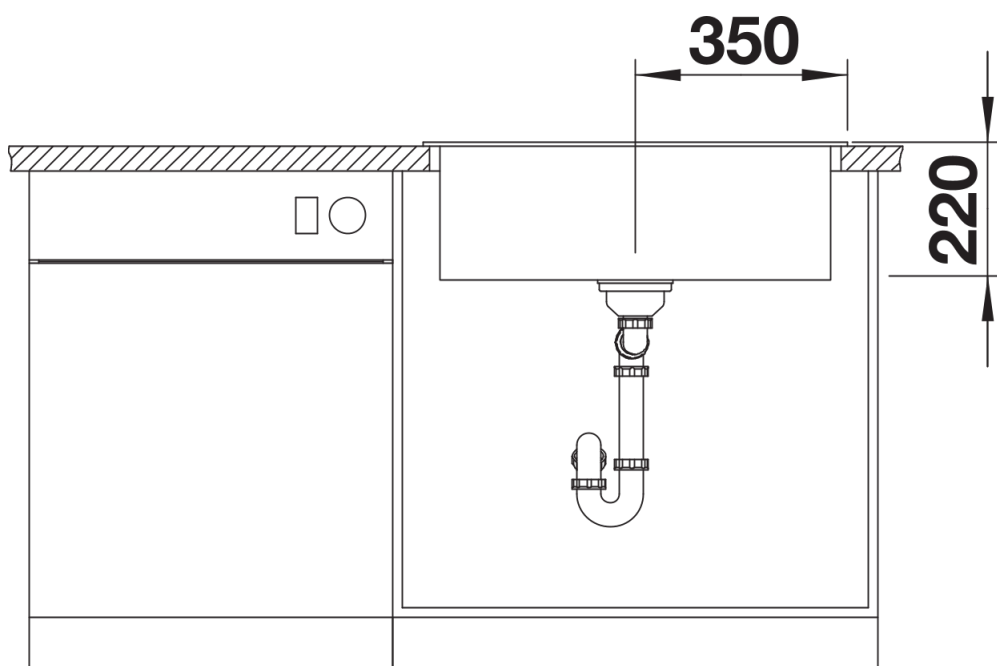

Fiches d'information sur le produit PLEON 8

Référence de l'article 525957

Avantage

- Éléance intemporelle, formes linéaires
- Cuve avec volume maximal grâce à une profondeur hors norme de 220 mm
- Plage de robinetterie généreuse
- Facilité de nettoyage, transition fluide des bords de l'évier à la plage de robinetterie
- Trop-plein masqué C-overflow et système d'évacuation InFino - élégamment intégrés et faciles à entretenir
- Siphon inclus

Coloris

Coloris disponibles

noir
anthracite
gris rocher
gris volcan
blanc
blanc soft
tartufo
café

SILGRANIT noir

Informations de planification

- La planche à découper en frêne en option ne peut être placée sur le bord de la cuve que si le diamètre du mitigeur est inférieur à 48 mm

Étendue des fournitures

Vidage compact avec bonde à panier Ø 90 mm inox InFino manuelle Siphon 137 158 inclus

Détails

Vue de dessus

Découpe

Vue de face

Vue latérale