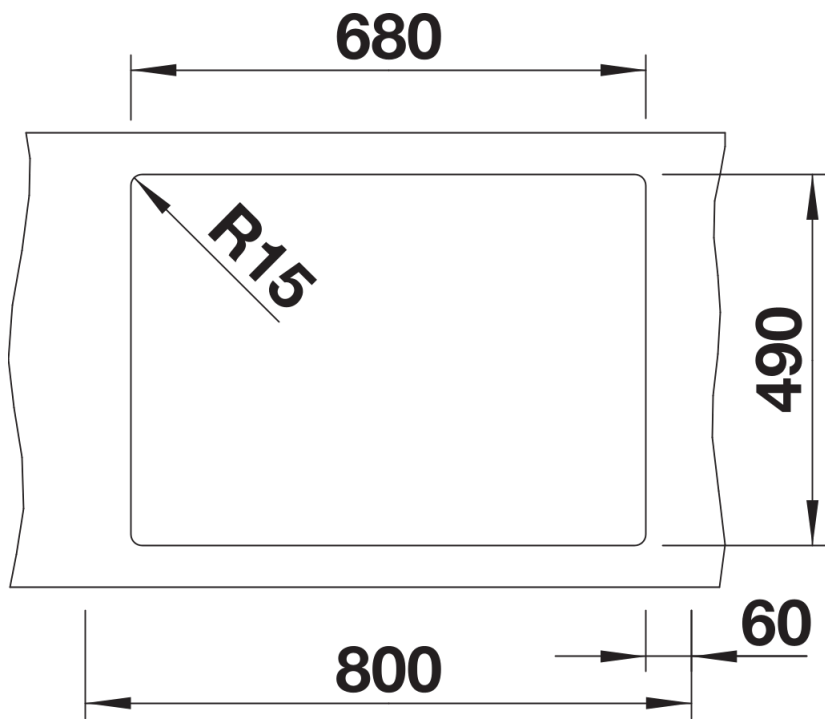

Fiches d'information sur le produit PLEON 8

Référence de l'article 525957

Avantage

- Éléance intemporelle, formes linéaires
- Cuve avec volume maximal grâce à une profondeur hors norme de 220 mm
- Plage de robinetterie généreuse
- Facilité de nettoyage, transition fluide des bords de l'évier à la plage de robinetterie
- Trop-plein masqué C-overflow et système d'évacuation InFino - élégamment intégrés et faciles à entretenir
- Siphon inclus

Coloris

Coloris disponibles

noir
anthracite
gris rocher
gris volcan
blanc
blanc soft
tartufo
café

SILGRANIT noir

Informations de planification

- La planche à découper en frêne en option ne peut être placée sur le bord de la cuve que si le diamètre du mitigeur est inférieur à 48 mm

Étendue des fournitures

Vidage compact avec bonde à panier Ø 90 mm inox InFino manuelle Siphon 137 158 inclus

Détails

Vue de dessus

Découpe

Vue de face

Vue latérale