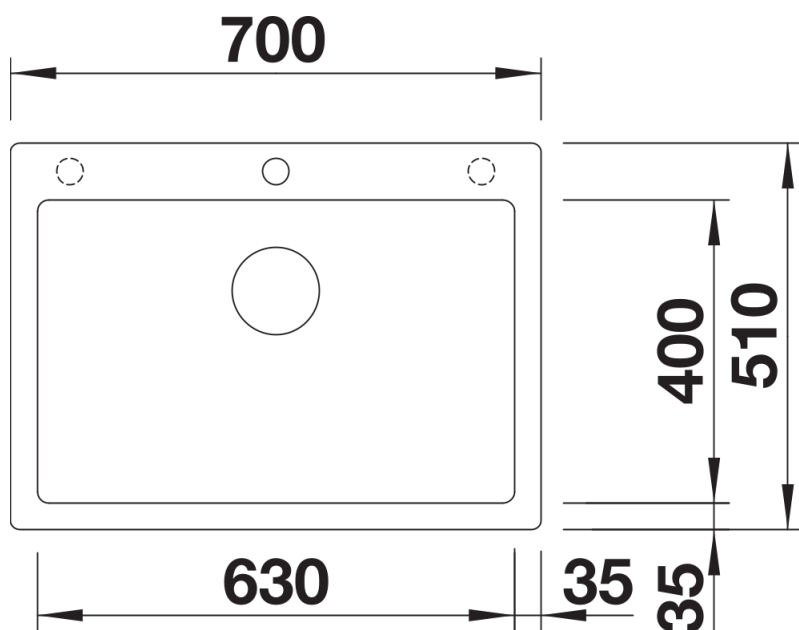

Fiches d'information sur le produit PLEON 8

Référence de l'article 525957

Avantage

- Éléance intemporelle, formes linéaires
- Cuve avec volume maximal grâce à une profondeur hors norme de 220 mm
- Plage de robinetterie généreuse
- Facilité de nettoyage, transition fluide des bords de l'évier à la plage de robinetterie
- Trop-plein masqué C-overflow et système d'évacuation InFino - élégamment intégrés et faciles à entretenir
- Siphon inclus

Coloris

Coloris disponibles

noir
anthracite
gris rocher
gris volcan
blanc
blanc soft
tartufo
café

SILGRANIT noir

Informations de planification

- La planche à découper en frêne en option ne peut être placée sur le bord de la cuve que si le diamètre du mitigeur est inférieur à 48 mm

Étendue des fournitures

Vidage compact avec bonde à panier Ø 90 mm inox InFino manuelle Siphon 137 158 inclus

Détails

Vue de dessus

Découpe

Vue de face

Vue latérale