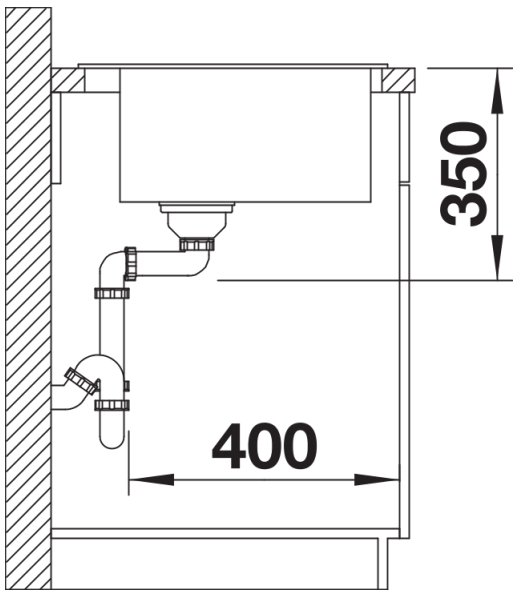

Fiches d'information sur le produit PLEON 8

Référence de l'article 525957

Avantage

- Éléance intemporelle, formes linéaires
- Cuve avec volume maximal grâce à une profondeur hors norme de 220 mm
- Plage de robinetterie généreuse
- Facilité de nettoyage, transition fluide des bords de l'évier à la plage de robinetterie
- Trop-plein masqué C-overflow et système d'évacuation InFino - élégamment intégrés et faciles à entretenir
- Siphon inclus

Coloris

Coloris disponibles

noir
anthracite
gris rocher
gris volcan
blanc
blanc soft
tartufo
café

SILGRANIT noir

Informations de planification

- La planche à découper en frêne en option ne peut être placée sur le bord de la cuve que si le diamètre du mitigeur est inférieur à 48 mm

Étendue des fournitures

Vidage compact avec bonde à panier Ø 90 mm inox InFino manuelle Siphon 137 158 inclus

Détails

Vue de dessus

Découpe

Vue de face

Vue latérale