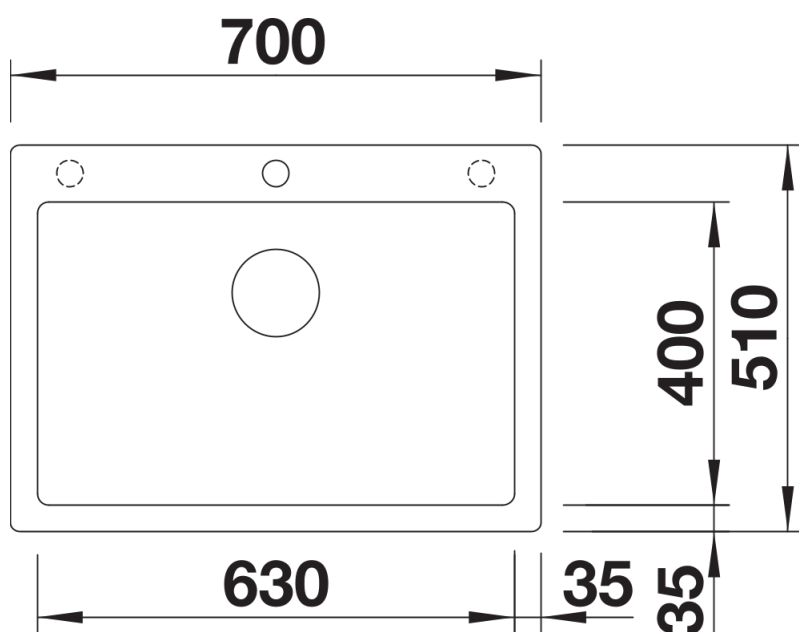

Fiches d'information sur le produit PLEON 8

Référence de l'article 523043

Avantage

- Éléance intemporelle, formes linéaires
- Cuve avec volume maximal grâce à une profondeur hors norme de 220 mm
- Plage de robinetterie généreuse
- Facilité de nettoyage, transition fluide des bords de l'évier à la plage de robinetterie
- Trop-plein masqué C-overflow et système d'évacuation InFino - élégamment intégrés et faciles à entretenir
- Siphon inclus

Coloris disponibles

noir
anthracite
gris rocher
gris volcan
blanc
blanc soft
tartufo
café

SILGRANIT anthracite

Informations de planification

- La planche à découper en frêne en option ne peut être placée sur le bord de la cuve que si le diamètre du mitigeur est inférieur à 48 mm

Étendue des fournitures

Vidage compact avec bonde à panier Ø 90 mm inox InFino manuelle Siphon 137 158 inclus

Détails

Vue de dessus

Découpe

Vue de face

Vue latérale