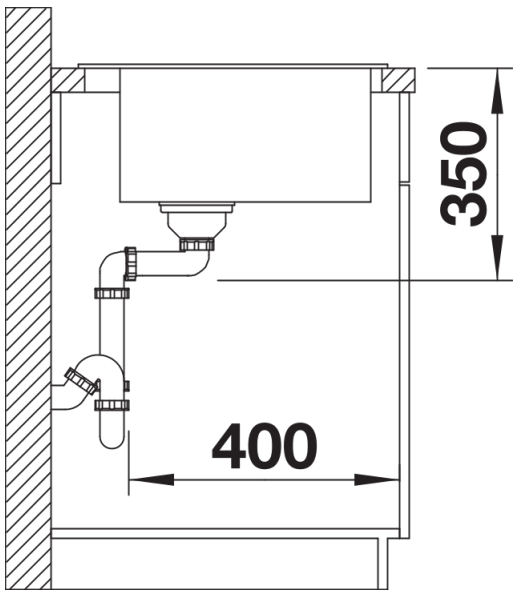

Fiches d'information sur le produit PLEON 8

Référence de l'article 523043

Avantage

- Éléance intemporelle, formes linéaires
- Cuve avec volume maximal grâce à une profondeur hors norme de 220 mm
- Plage de robinetterie généreuse
- Facilité de nettoyage, transition fluide des bords de l'évier à la plage de robinetterie
- Trop-plein masqué C-overflow et système d'évacuation InFino - élégamment intégrés et faciles à entretenir
- Siphon inclus

Coloris disponibles

noir
anthracite
gris rocher
gris volcan
blanc
blanc soft
tartufo
café

SILGRANIT anthracite

Informations de planification

- La planche à découper en frêne en option ne peut être placée sur le bord de la cuve que si le diamètre du mitigeur est inférieur à 48 mm

Étendue des fournitures

Vidage compact avec bonde à panier Ø 90 mm inox InFino manuelle Siphon 137 158 inclus

Détails

Vue de dessus

Découpe

Vue de face

Vue latérale