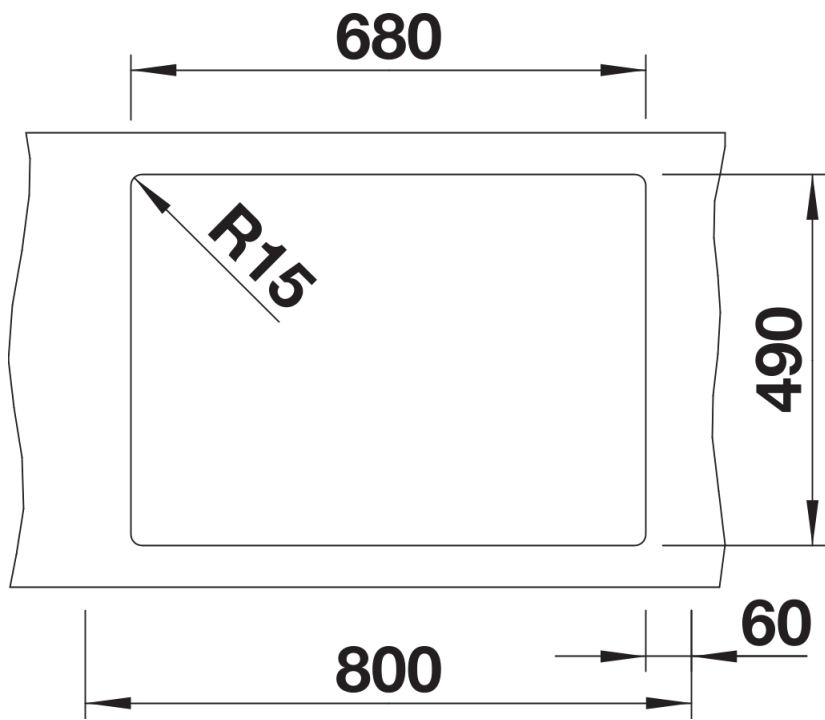

Fiches d'information sur le produit PLEON 8

Référence de l'article 523043

Avantage

- Éléance intemporelle, formes linéaires
- Cuve avec volume maximal grâce à une profondeur hors norme de 220 mm
- Plage de robinetterie généreuse
- Facilité de nettoyage, transition fluide des bords de l'évier à la plage de robinetterie
- Trop-plein masqué C-overflow et système d'évacuation InFino - élégamment intégrés et faciles à entretenir
- Siphon inclus

Coloris disponibles

noir
anthracite
gris rocher
gris volcan
blanc
blanc soft
tartufo
café

SILGRANIT anthracite

Informations de planification

- La planche à découper en frêne en option ne peut être placée sur le bord de la cuve que si le diamètre du mitigeur est inférieur à 48 mm

Étendue des fournitures

Vidage compact avec bonde à panier Ø 90 mm inox InFino manuelle Siphon 137 158 inclus

Détails

Vue de dessus

Découpe

Vue de face

Vue latérale