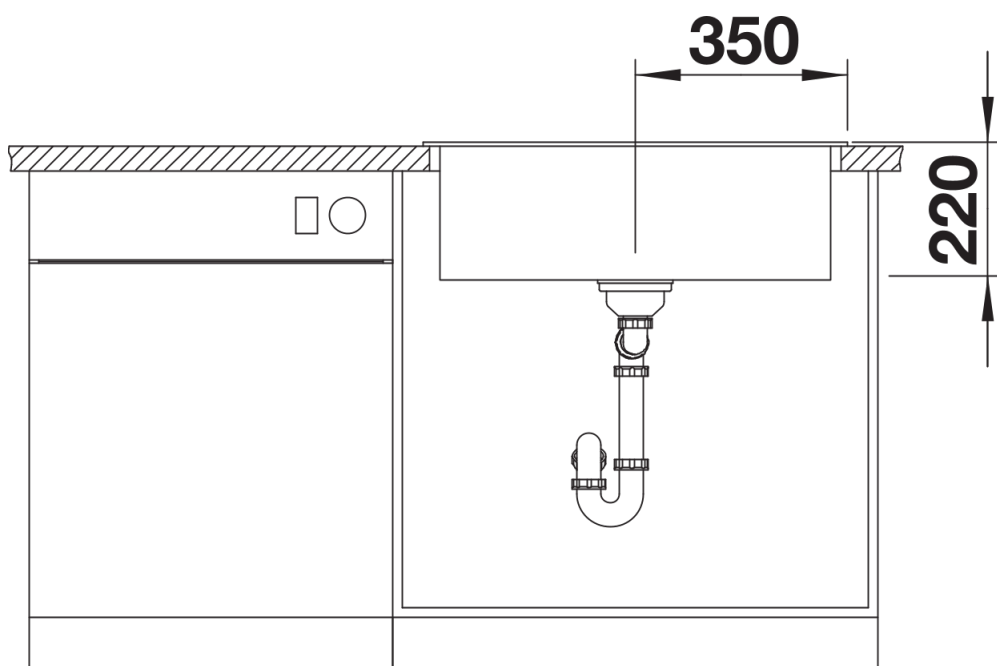

Fiches d'information sur le produit PLEON 8

Référence de l'article 523043

Avantage

- Éléance intemporelle, formes linéaires
- Cuve avec volume maximal grâce à une profondeur hors norme de 220 mm
- Plage de robinetterie généreuse
- Facilité de nettoyage, transition fluide des bords de l'évier à la plage de robinetterie
- Trop-plein masqué C-overflow et système d'évacuation InFino - élégamment intégrés et faciles à entretenir
- Siphon inclus

Coloris disponibles

noir
anthracite
gris rocher
gris volcan
blanc
blanc soft
tartufo
café

SILGRANIT anthracite

Informations de planification

- La planche à découper en frêne en option ne peut être placée sur le bord de la cuve que si le diamètre du mitigeur est inférieur à 48 mm

Étendue des fournitures

Vidage compact avec bonde à panier Ø 90 mm inox InFino manuelle Siphon 137 158 inclus

Détails

Vue de dessus

Découpe

Vue de face

Vue latérale