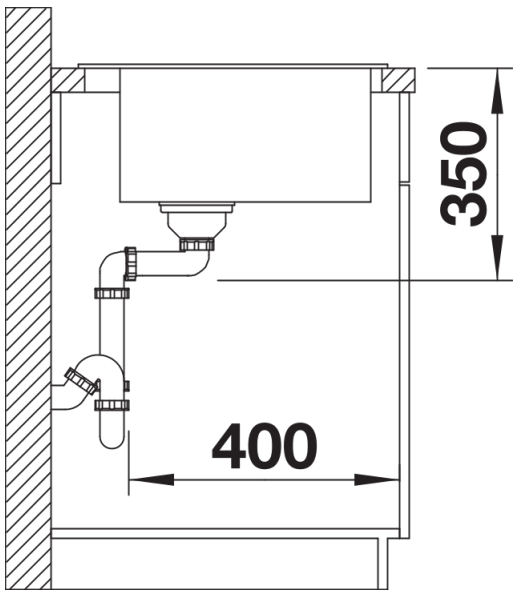

Fiches d'information sur le produit PLEON 8

Référence de l'article 527323

Avantage

- Éléance intemporelle, formes linéaires
- Cuve avec volume maximal grâce à une profondeur hors norme de 220 mm
- Plage de robinetterie généreuse
- Facilité de nettoyage, transition fluide des bords de l'évier à la plage de robinetterie
- Trop-plein masqué C-overflow et système d'évacuation InFino - élégamment intégrés et faciles à entretenir
- Siphon inclus

Coloris

Coloris disponibles

noir
anthracite
gris rocher
gris volcan
blanc
blanc soft
tartufo
café

SILGRANIT gris volcan

Informations de planification

- La planche à découper en frêne en option ne peut être placée sur le bord de la cuve que si le diamètre du mitigeur est inférieur à 48 mm

Étendue des fournitures

Vidage compact avec bonde à panier Ø 90 mm inox InFino manuelle Siphon 137 158 inclus

Détails

Vue de dessus

Découpe

Vue de face

Vue latérale