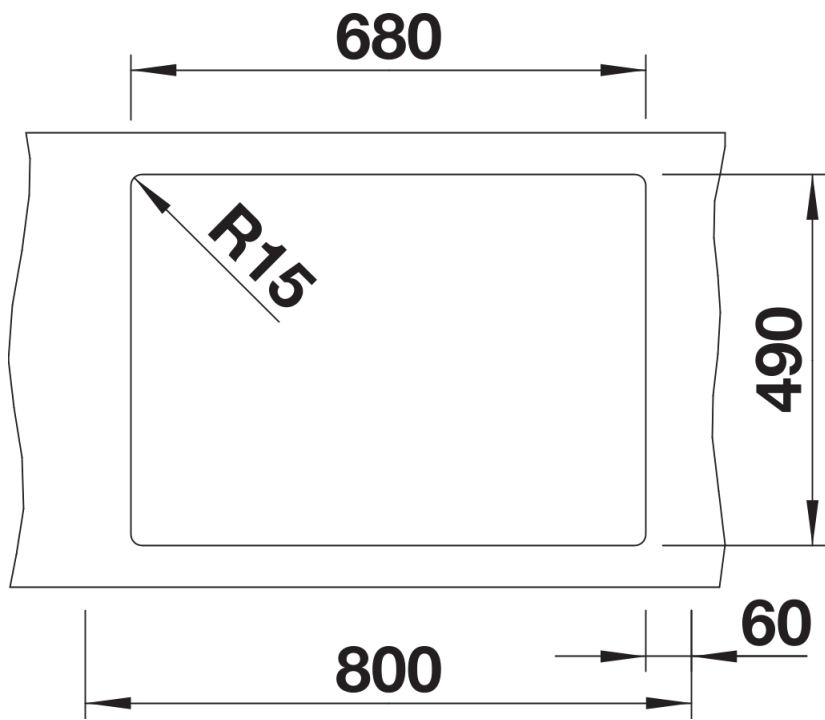

Fiches d'information sur le produit PLEON 8

Référence de l'article 527323

Avantage

- Éléance intemporelle, formes linéaires
- Cuve avec volume maximal grâce à une profondeur hors norme de 220 mm
- Plage de robinetterie généreuse
- Facilité de nettoyage, transition fluide des bords de l'évier à la plage de robinetterie
- Trop-plein masqué C-overflow et système d'évacuation InFino - élégamment intégrés et faciles à entretenir
- Siphon inclus

Coloris

Coloris disponibles

noir
anthracite
gris rocher
gris volcan
blanc
blanc soft
tartufo
café

SILGRANIT gris volcan

Informations de planification

- La planche à découper en frêne en option ne peut être placée sur le bord de la cuve que si le diamètre du mitigeur est inférieur à 48 mm

Étendue des fournitures

Vidage compact avec bonde à panier Ø 90 mm inox InFino manuelle Siphon 137 158 inclus

Détails

Vue de dessus

Découpe

Vue de face

Vue latérale