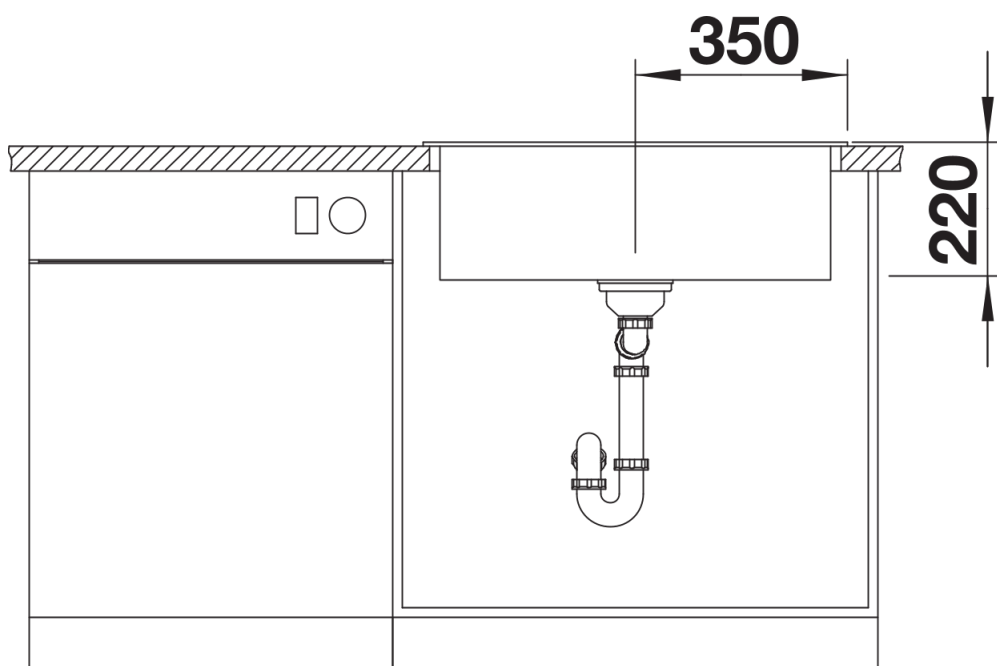

Fiches d'information sur le produit PLEON 8

Référence de l'article 527323

Avantage

- Éléance intemporelle, formes linéaires
- Cuve avec volume maximal grâce à une profondeur hors norme de 220 mm
- Plage de robinetterie généreuse
- Facilité de nettoyage, transition fluide des bords de l'évier à la plage de robinetterie
- Trop-plein masqué C-overflow et système d'évacuation InFino - élégamment intégrés et faciles à entretenir
- Siphon inclus

Coloris

Coloris disponibles

noir
anthracite
gris rocher
gris volcan
blanc
blanc soft
tartufo
café

SILGRANIT gris volcan

Informations de planification

- La planche à découper en frêne en option ne peut être placée sur le bord de la cuve que si le diamètre du mitigeur est inférieur à 48 mm

Étendue des fournitures

Vidage compact avec bonde à panier Ø 90 mm inox InFino manuelle Siphon 137 158 inclus

Détails

Vue de dessus

Découpe

Vue de face

Vue latérale