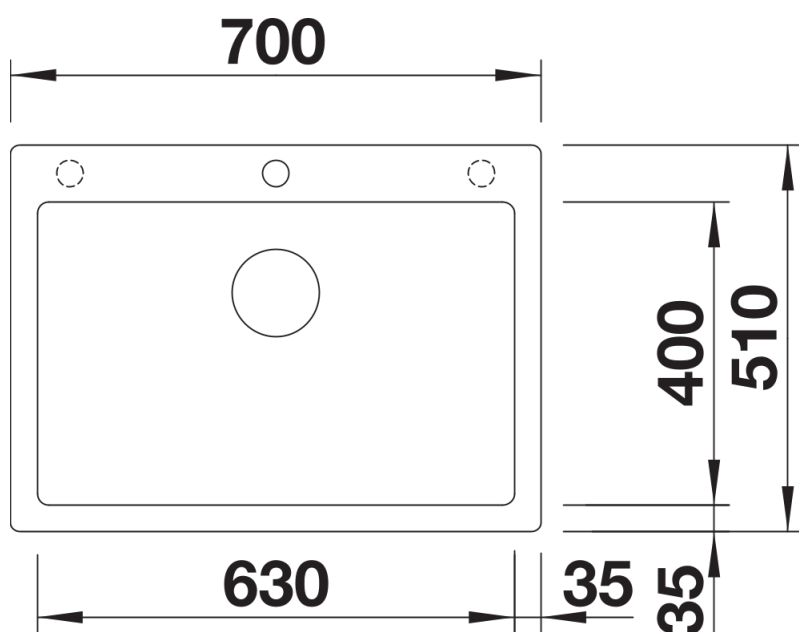

Fiches d'information sur le produit PLEON 8

Référence de l'article 527323

Avantage

- Éléance intemporelle, formes linéaires
- Cuve avec volume maximal grâce à une profondeur hors norme de 220 mm
- Plage de robinetterie généreuse
- Facilité de nettoyage, transition fluide des bords de l'évier à la plage de robinetterie
- Trop-plein masqué C-overflow et système d'évacuation InFino - élégamment intégrés et faciles à entretenir
- Siphon inclus

Coloris

Coloris disponibles

noir
anthracite
gris rocher
gris volcan
blanc
blanc soft
tartufo
café

SILGRANIT gris volcan

Informations de planification

- La planche à découper en frêne en option ne peut être placée sur le bord de la cuve que si le diamètre du mitigeur est inférieur à 48 mm

Étendue des fournitures

Vidage compact avec bonde à panier Ø 90 mm inox InFino manuelle Siphon 137 158 inclus

Détails

Vue de dessus

Découpe

Vue de face

Vue latérale