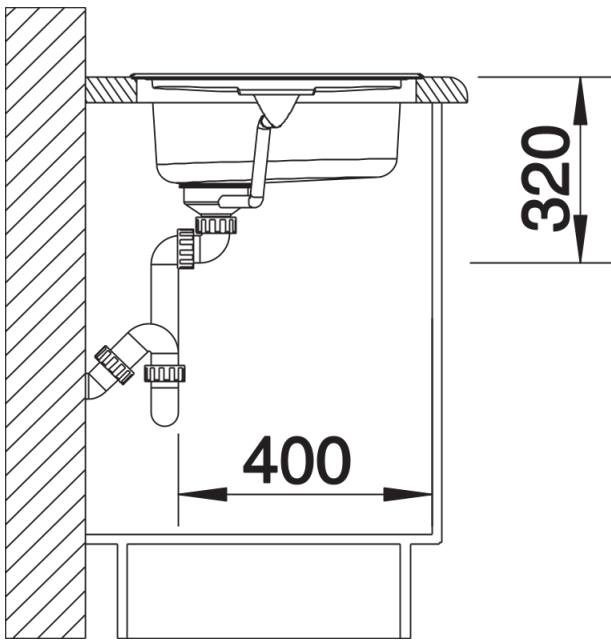

Fiches d'information sur le produit BLANCORONDOSET

Référence de l'article 513310

Avantage

- Cuve ronde idéale pour les implantations personnalisées
- Accessoires en option : Planche à découper, panier à vaisselle
- Avec bonde à panier Ø 90 mm manuelle inox
- Égouttoir avec bonde à grille Ø 40 mm
- Siphon inclus

Informations de planification

- Découpe suivant gabarit disponible sur notre site www.blanco.com/fr.
- Différents sens de brossage pour l'égouttoir (en longueur) et la cuve (circulaire).

Étendue des fournitures

Vidage compact avec bonde à panier Ø 90 mm inox manuelle Siphon 137 158 inclus

Détails

Vue de dessus

Découpe

Vue de face

Vue latérale