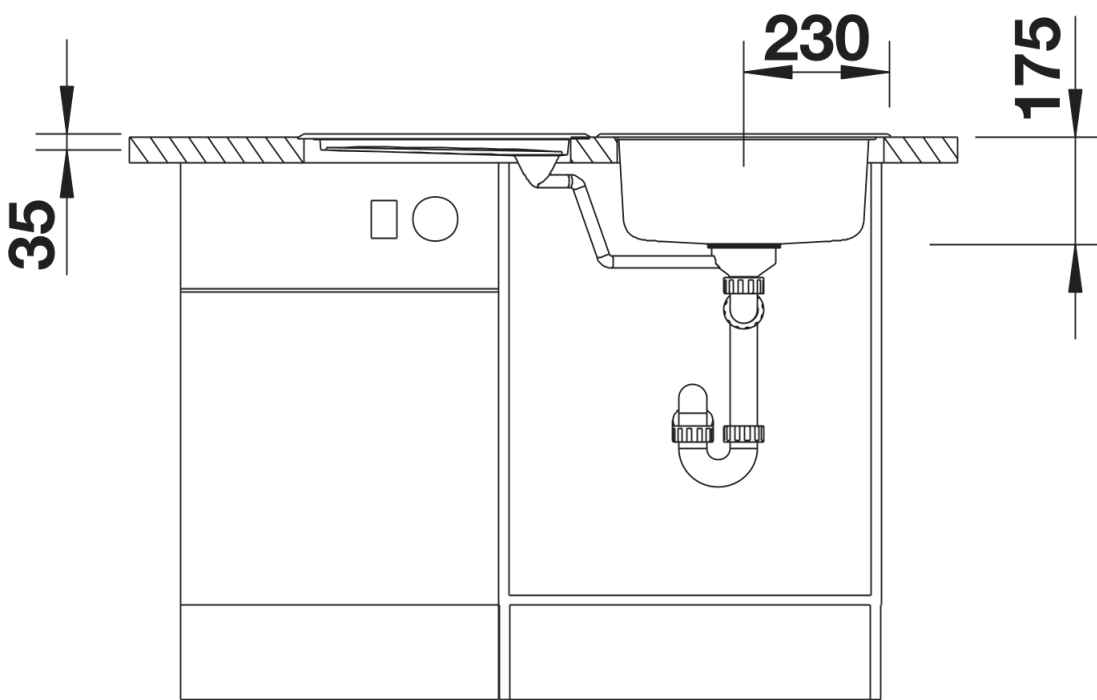

Fiches d'information sur le produit BLANCORONDOSET

Référence de l'article 513310

Avantage

- Cuve ronde idéale pour les implantations personnalisées
- Accessoires en option : Planche à découper, panier à vaisselle
- Avec bonde à panier Ø 90 mm manuelle inox
- Égouttoir avec bonde à grille Ø 40 mm
- Siphon inclus

Informations de planification

- Découpe suivant gabarit disponible sur notre site www.blanco.com/fr.
- Différents sens de brossage pour l'égouttoir (en longueur) et la cuve (circulaire).

Étendue des fournitures

Vidage compact avec bonde à panier Ø 90 mm inox manuelle Siphon 137 158 inclus

Détails

Vue de dessus

Découpe

Vue de face

Vue latérale