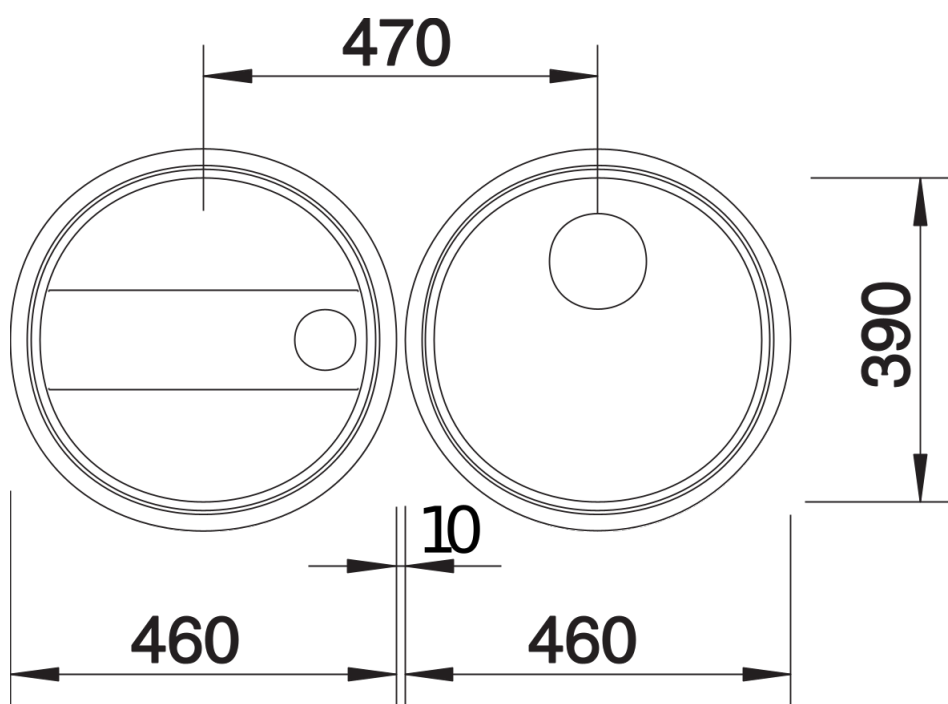

Fiches d'information sur le produit BLANCORONDOSET

Référence de l'article 513310

Avantage

- Cuve ronde idéale pour les implantations personnalisées
- Accessoires en option : Planche à découper, panier à vaisselle
- Avec bonde à panier Ø 90 mm manuelle inox
- Égouttoir avec bonde à grille Ø 40 mm
- Siphon inclus

Informations de planification

- Découpe suivant gabarit disponible sur notre site www.blanco.com/fr.
- Différents sens de brossage pour l'égouttoir (en longueur) et la cuve (circulaire).

Étendue des fournitures

Vidage compact avec bonde à panier Ø 90 mm inox manuelle Siphon 137 158 inclus

Détails

Vue de dessus

Découpe

Vue de face

Vue latérale