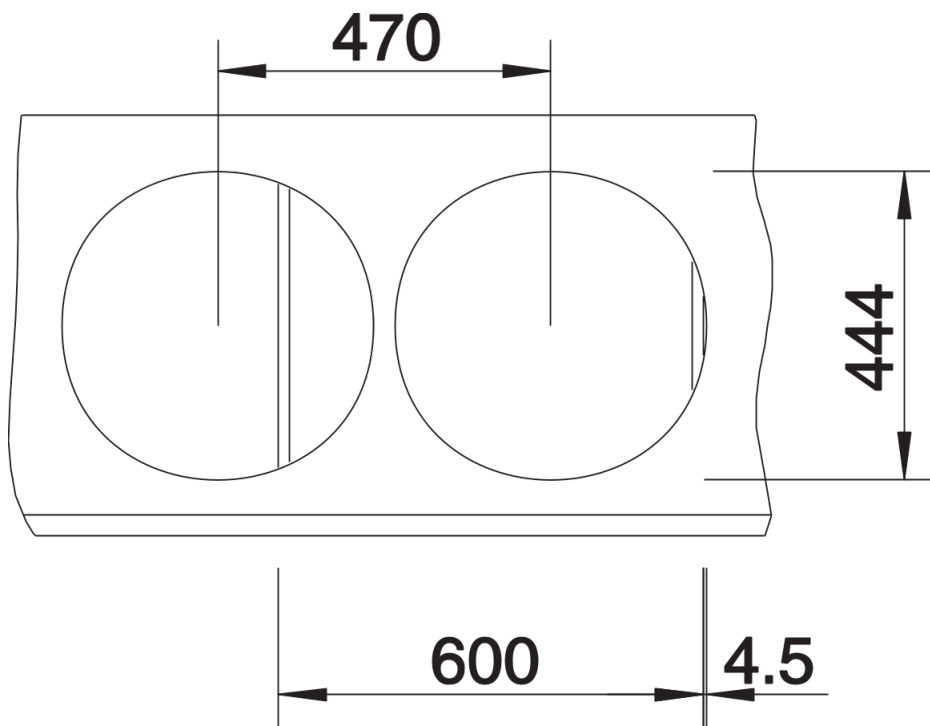

Fiches d'information sur le produit BLANCORONDOSET

Référence de l'article 513310

Avantage

- Cuve ronde idéale pour les implantations personnalisées
- Accessoires en option : Planche à découper, panier à vaisselle
- Avec bonde à panier Ø 90 mm manuelle inox
- Égouttoir avec bonde à grille Ø 40 mm
- Siphon inclus

Informations de planification

- Découpe suivant gabarit disponible sur notre site www.blanco.com/fr.
- Différents sens de brossage pour l'égouttoir (en longueur) et la cuve (circulaire).

Étendue des fournitures

Vidage compact avec bonde à panier Ø 90 mm inox manuelle Siphon 137 158 inclus

Détails

Vue de dessus

Découpe

Vue de face

Vue latérale