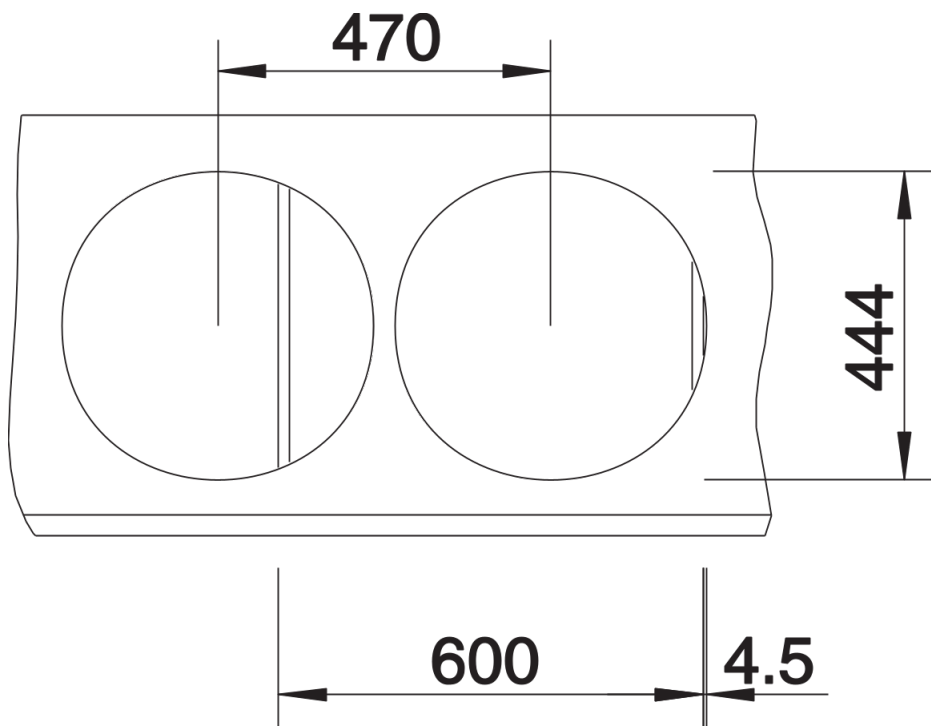

Fiches d'information sur le produit BLANCORONDOSET

Référence de l'article 513310

Avantage

- Cuve ronde idéale pour les implantations personnalisées
- Accessoires en option : Planche à découper, panier à vaisselle et CapFlow
- Avec bonde à panier Ø 90 mm manuelle inox
- Égouttoir avec bonde à grille Ø 40 mm
- Siphon inclus

Étendue des fournitures

Vidage compact avec bonde à panier Ø 90 mm inox manuelle Siphon 137 158 inclus

Détails

Vue de dessus

Découpe

Vue de face

Vue latérale