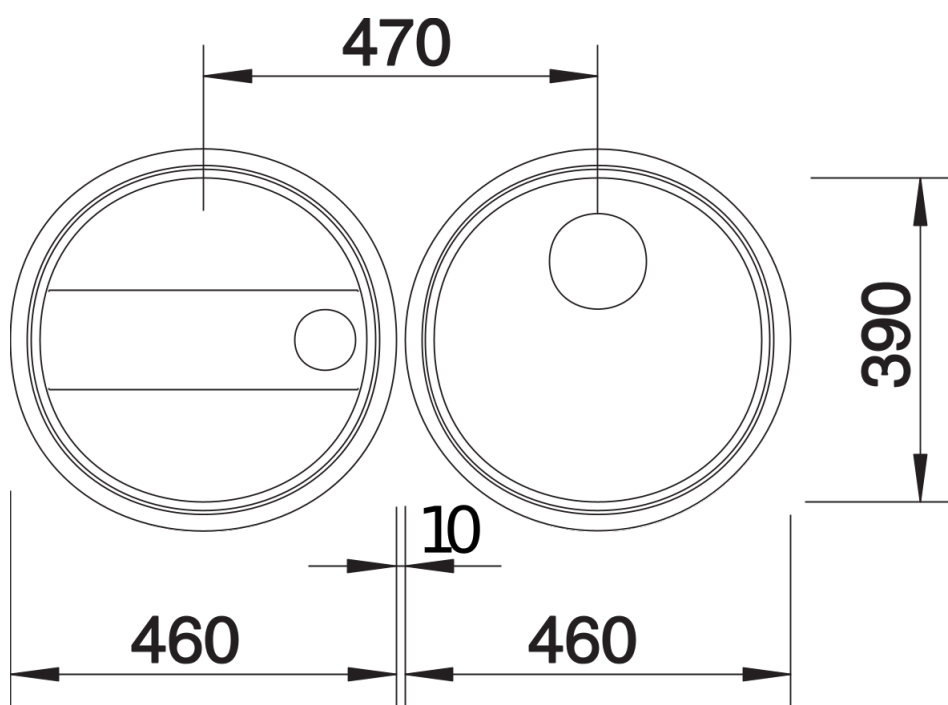

Fiches d'information sur le produit BLANCORONDOSET

Référence de l'article 513310

Avantage

- Cuve ronde idéale pour les implantations personnalisées
- Accessoires en option : Planche à découper, panier à vaisselle et CapFlow
- Avec bonde à panier Ø 90 mm manuelle inox
- Égouttoir avec bonde à grille Ø 40 mm
- Siphon inclus

Étendue des fournitures

Vidage compact avec bonde à panier Ø 90 mm inox manuelle Siphon 137 158 inclus

Détails

Vue de dessus

Découpe

Vue de face

Vue latérale