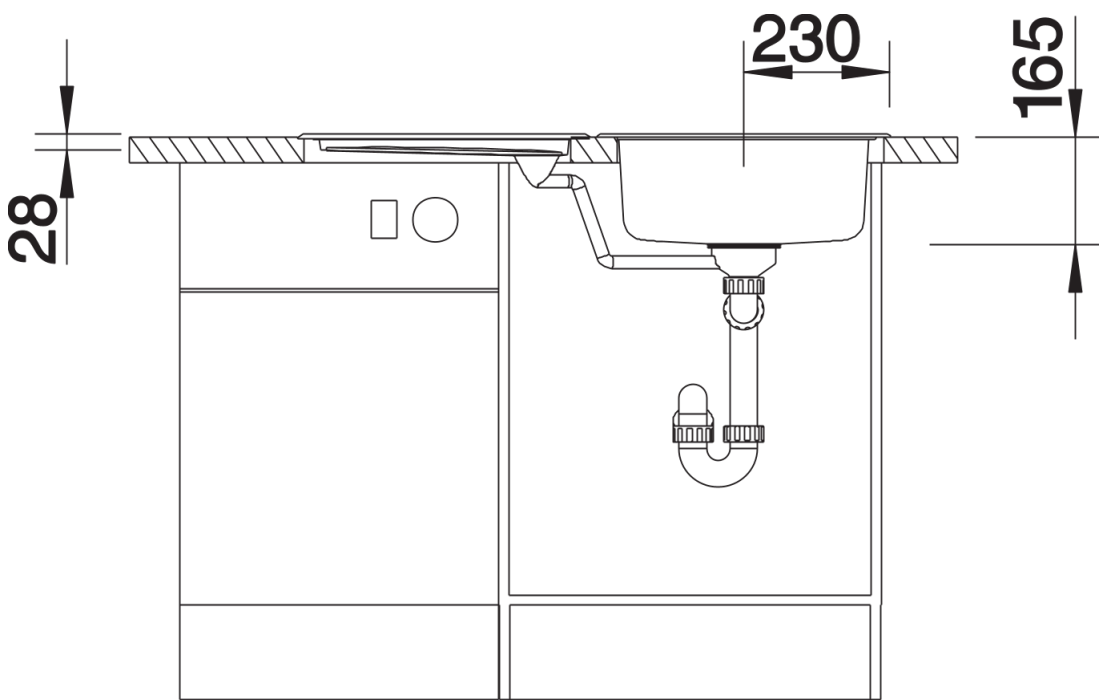

Fiches d'information sur le produit BLANCORONDOSET

Référence de l'article 513310

Avantage

- Cuve ronde idéale pour les implantations personnalisées
- Accessoires en option : Planche à découper, panier à vaisselle et CapFlow
- Avec bonde à panier Ø 90 mm manuelle inox
- Égouttoir avec bonde à grille Ø 40 mm
- Siphon inclus

Étendue des fournitures

Vidage compact avec bonde à panier Ø 90 mm inox manuelle Siphon 137 158 inclus

Détails

Vue de dessus

Découpe

Vue de face

Vue latérale