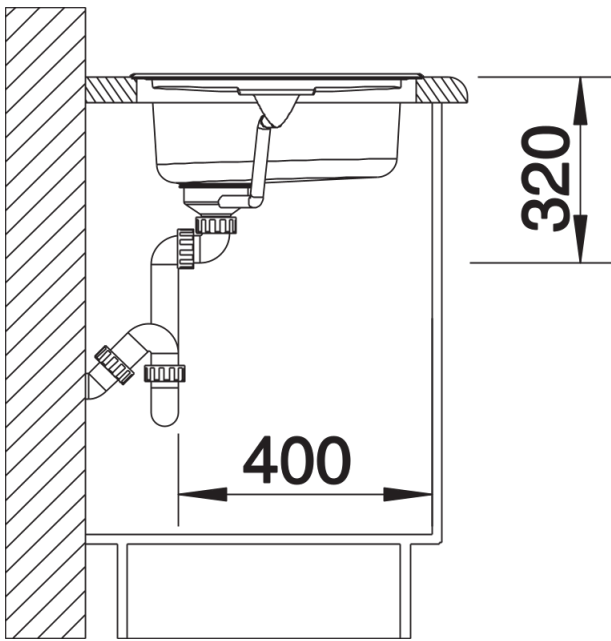

Fiches d'information sur le produit BLANCORONDOSET

Référence de l'article 513310

Avantage

- Cuve ronde idéale pour les implantations personnalisées
- Accessoires en option : Planche à découper, panier à vaisselle et CapFlow
- Avec bonde à panier Ø 90 mm manuelle inox
- Égouttoir avec bonde à grille Ø 40 mm
- Siphon inclus

Étendue des fournitures

Vidage compact avec bonde à panier Ø 90 mm inox manuelle Siphon 137 158 inclus

Détails

Vue de dessus

Découpe

Vue de face

Vue latérale