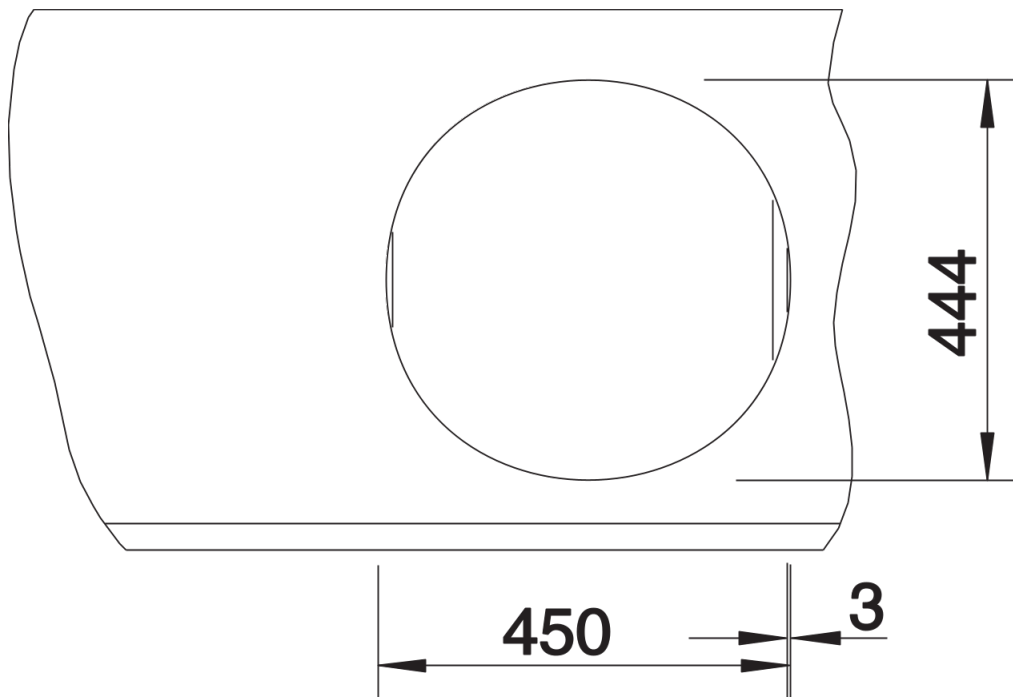

Fiches d'information sur le produit RONDOSOL

Référence de l'article 513306

Avantage

- Cuve ronde idéale pour les implantations personnalisées
- Accessoires en option : Plaque à découper, panier à vaisselle et CapFlow
- Avec bonde à panier Ø 90 mm manuelle inox
- Égouttoir avec bonde à grilles Ø 40 mm
- Siphon inclus

Informations de planification

- Découpe suivant gabarit disponible sur notre site www.blanco.com/fr

Étendue des fournitures

Vidage compact avec bonde à panier Ø 90 mm inox manuelle Siphon 137 158 inclus

Détails

Vue de dessus

Découpe

Vue de face

Vue latérale