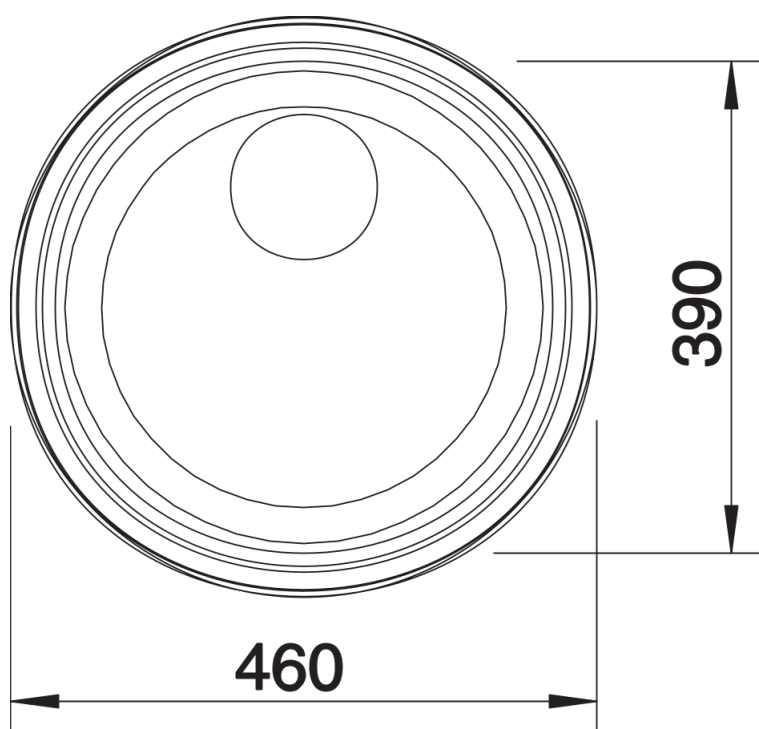

Fiches d'information sur le produit RONDOSOL

Référence de l'article 513306

Avantage

- Cuve ronde idéale pour les implantations personnalisées
- Accessoires en option : Plaque à découper, panier à vaisselle et CapFlow
- Avec bonde à panier Ø 90 mm manuelle inox
- Égouttoir avec bonde à grilles Ø 40 mm
- Siphon inclus

Informations de planification

- Découpe suivant gabarit disponible sur notre site www.blanco.com/fr

Étendue des fournitures

Vidage compact avec bonde à panier Ø 90 mm inox manuelle Siphon 137 158 inclus

Détails

Vue de dessus

Découpe

Vue de face

Vue latérale