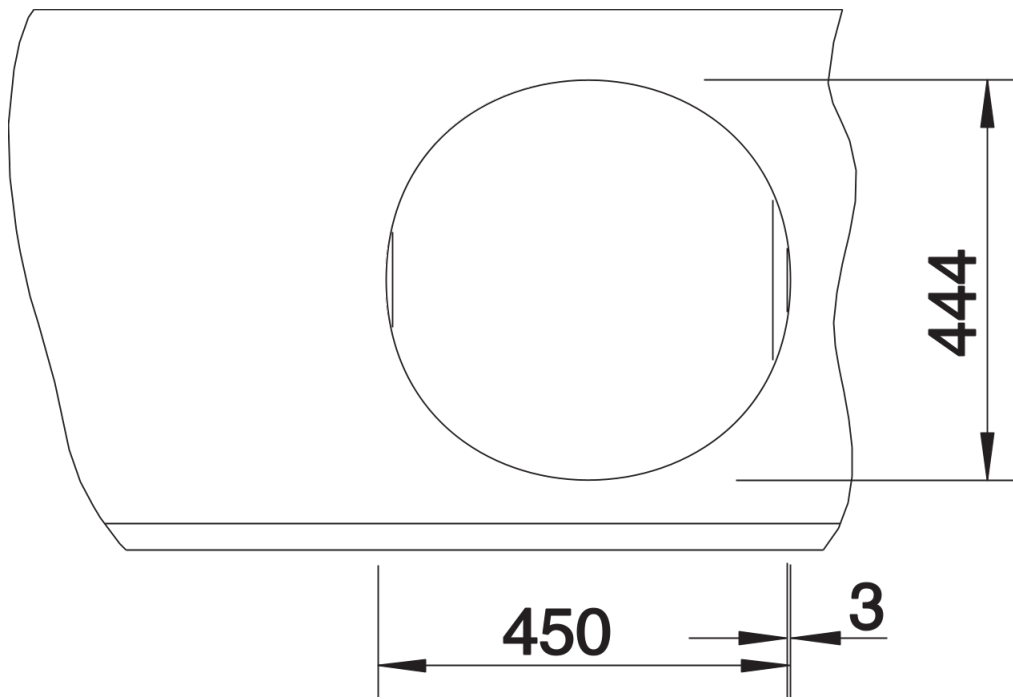

## Informations de planification

---

- Installation sous plan sans porte-à-faux, découpe requise Ø 424&nbsp;mm.

## Détails

---

Vue de dessus

Découpe

Vue de face

Vue latérale