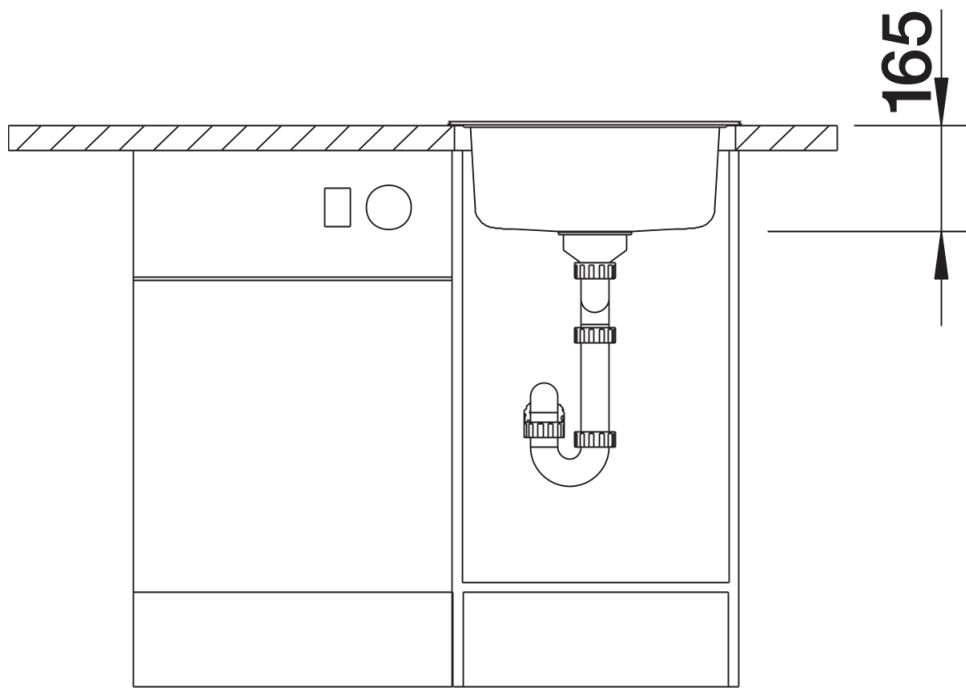

Fiches d'information sur le produit RONDOSOL

Référence de l'article 513306

Avantage

- Cuve ronde idéale pour les implantations personnalisées
- Accessoires en option : Plaque à découper, panier à vaisselle et CapFlow
- Avec bonde à panier Ø 90 mm manuelle inox
- Égouttoir avec bonde à grilles Ø 40 mm
- Siphon inclus

Informations de planification

- Découpe suivant gabarit disponible sur notre site www.blanco.com/fr

Étendue des fournitures

Vidage compact avec bonde à panier Ø 90 mm inox manuelle Siphon 137 158 inclus

Détails

Vue de dessus

Découpe

Vue de face

Vue latérale