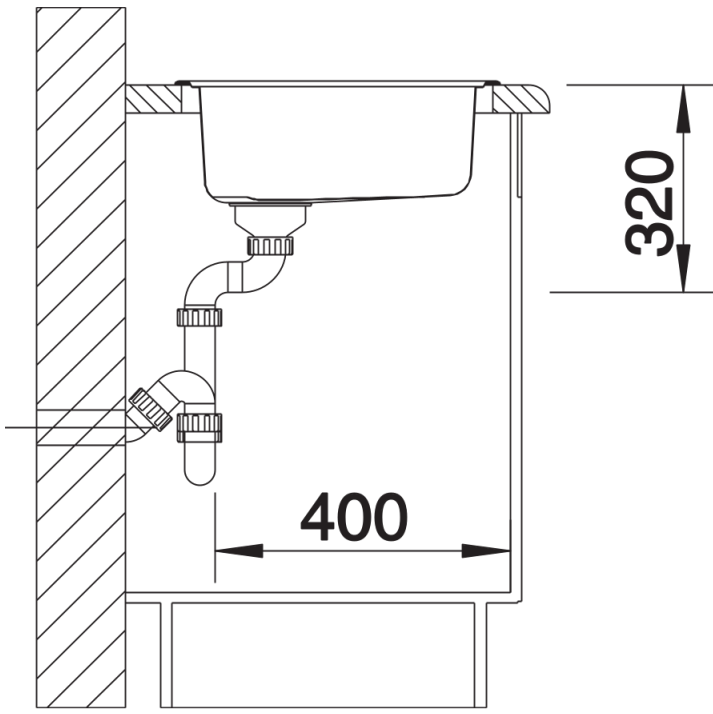

Fiches d'information sur le produit RONDOSOL

Référence de l'article 513306

Avantage

- Cuve ronde idéale pour les implantations personnalisées
- Accessoires en option : Plaque à découper, panier à vaisselle et CapFlow
- Avec bonde à panier Ø 90 mm manuelle inox
- Égouttoir avec bonde à grilles Ø 40 mm
- Siphon inclus

Informations de planification

- Découpe suivant gabarit disponible sur notre site www.blanco.com/fr

Étendue des fournitures

Vidage compact avec bonde à panier Ø 90 mm inox manuelle Siphon 137 158 inclus

Détails

Vue de dessus

Découpe

Vue de face

Vue latérale