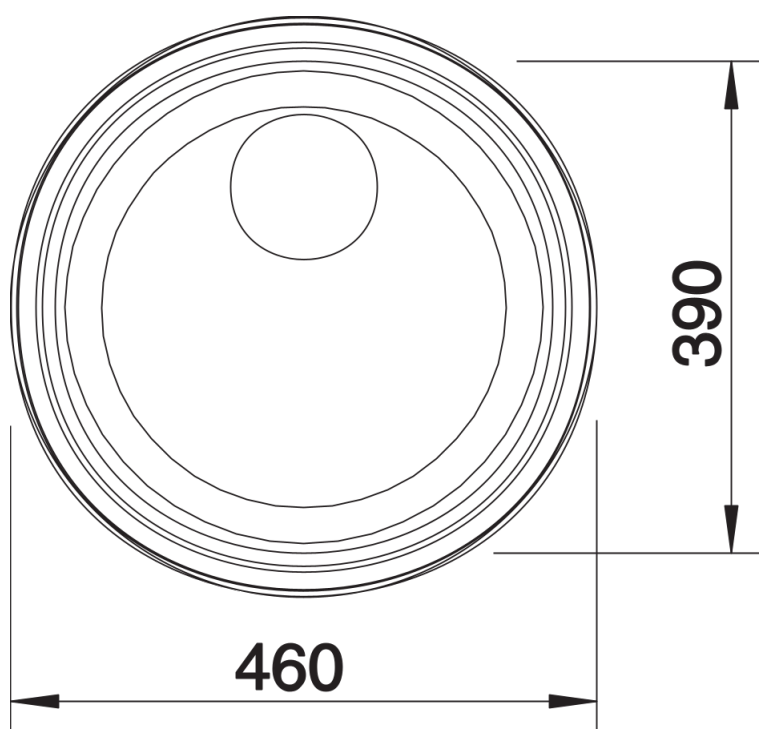

## Informations de planification

---

- Installation sous plan sans porte-à-faux, découpe requise Ø 424&nbsp;mm.

## Détails

---

Vue de dessus

Découpe

Vue de face

Vue latérale