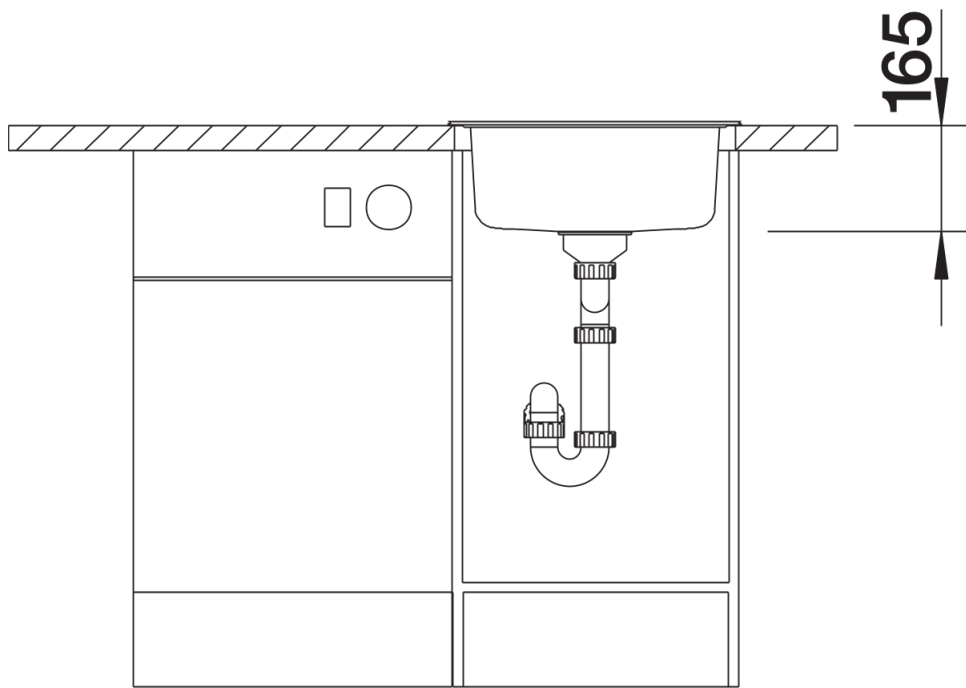

### Avantage

---

- Cuve ronde idéale pour les implantations personnalisées
- Accessoires en option : Plaque à découper, panier à vaisselle et CapFlow
- Avec bonde à panier Ø 90 mm manuelle inox
- Égouttoir avec bonde à grilles Ø 40 mm
- Siphon inclus

## Informations de planification

---

- Installation sous plan sans porte-à-faux, découpe requise Ø 424&nbsp;mm.

## Détails

---

Vue de dessus

Découpe

Vue de face

Vue latérale