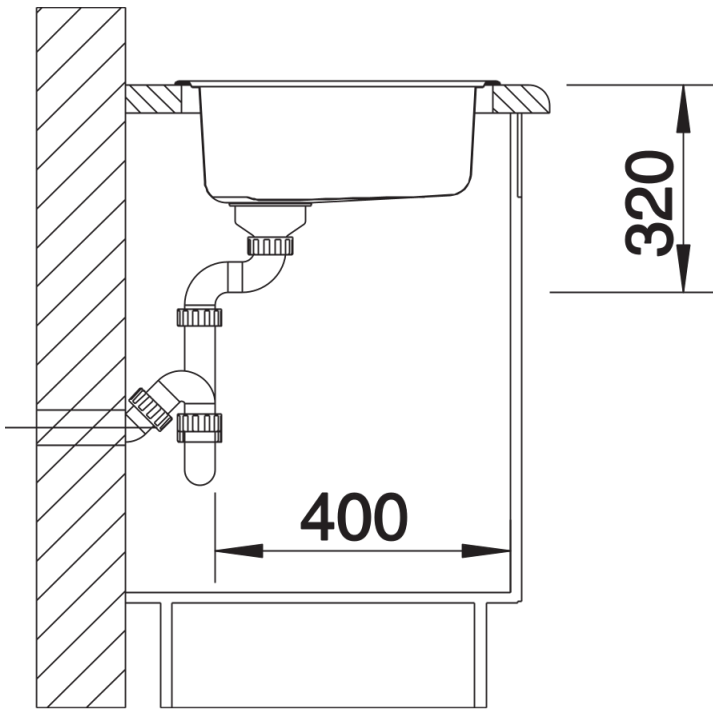

### Avantage

---

- Cuve ronde idéale pour les implantations personnalisées
- Accessoires en option : Plaque à découper, panier à vaisselle et CapFlow
- Avec bonde à panier Ø 90 mm manuelle inox
- Égouttoir avec bonde à grilles Ø 40 mm
- Siphon inclus

## Informations de planification

---

- Installation sous plan sans porte-à-faux, découpe requise Ø 424&nbsp;mm.

## Étendue des fournitures

---

Vidage compact avec bonde à panier Ø 90 mm inox manuelle Siphon 137 158 inclus

## Détails

---

Vue de dessus

Découpe

Vue de face

Vue latérale