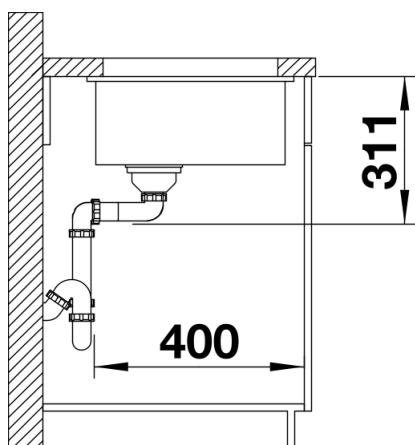

## Étendue des fournitures

---

Vidage compact avec bonde à panier Ø 90 mm inox manuelle, set de fixation (étanchéité vous incombant) Siphon 137 158 inclus

## Détails

---

Vue de dessus

Découpe

Vue de face

Vue latérale