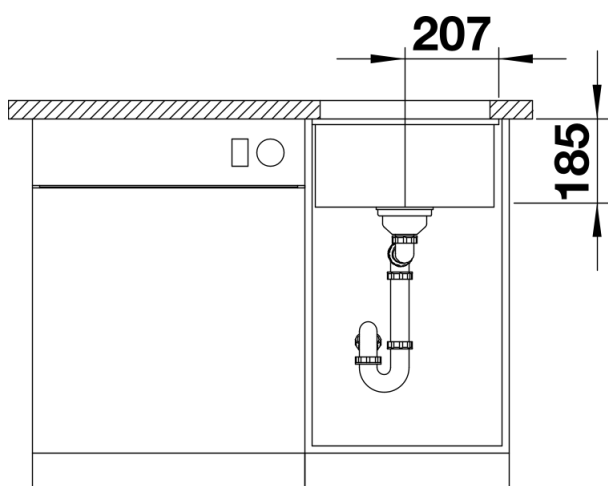

## Étendue des fournitures

---

Vidage compact avec bonde à panier Ø 90 mm inox manuelle, set de fixation (étanchéité vous incombant) Siphon 137 158 inclus

## Détails

---

Vue de dessus

Découpe

Vue de face

Vue latérale