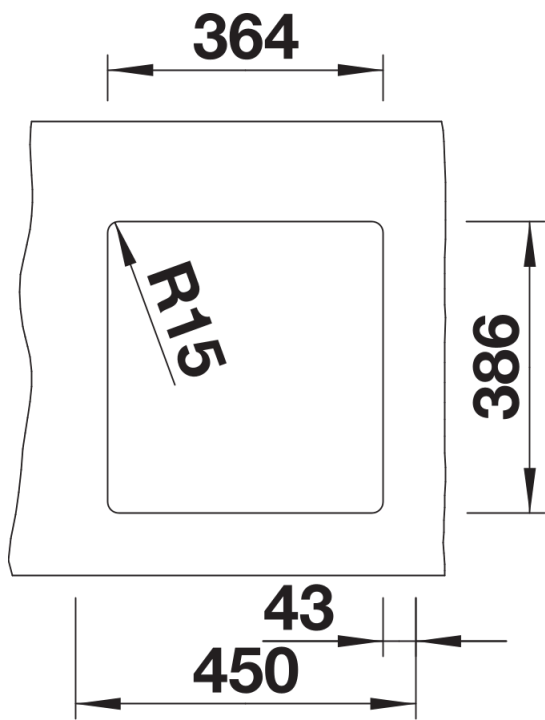

## Fiches d'information sur le produit SUBLINE 375-U

Référence de l'article 516035

## Étendue des fournitures

---

Vidage compact avec bonde à panier Ø 90 mm inox manuelle, set de fixation (étanchéité vous incombant) Siphon 137 158 inclus

## Détails

---

Vue de dessus

Découpe

Vue de face

Vue latérale